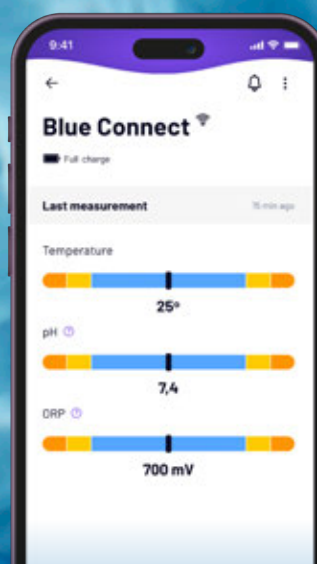

BLUE CONNECT

Asistente inteligente para el cuidado del agua

CONECTAR PARA DESCONECTAR

CONTROL AUTOMATIZADO PARA UN SENCILLO MANTENIMIENTO DE LA PISCINA Y EL SPA

Descubre la nueva gama Blue Connect con los modelos Silver y Gold.

- **Supervisión avanzada e inteligente del agua 3 en 1 y 4 en 1.**

Blue Connect Silver supervisa el pH, ORP y la temperatura en piscinas de agua dulce. Blue Connect Gold incorpora la medición de la salinidad para compatibilidad con agua salada, garantizando un análisis integral del agua.

- **Recomendaciones expertas a través de la app Fluidra Pool.**

Recibe actualizaciones y recomendaciones personalizadas en tiempo real de expertos en el cuidado de las piscinas para mantener un óptimo equilibrio del agua en todo momento.

- **Batería recargable mediante USB-C.**

Equipado con una batería muy duradera recargable por USB-C que solo requiere 1-3 cargas por temporada para un uso eficiente y sostenible.

- **Compatible con cubierta de piscina.**

Especialmente diseñado para trabajar a la perfección con cubiertas de piscina mientras supervisa constantemente la calidad del agua.