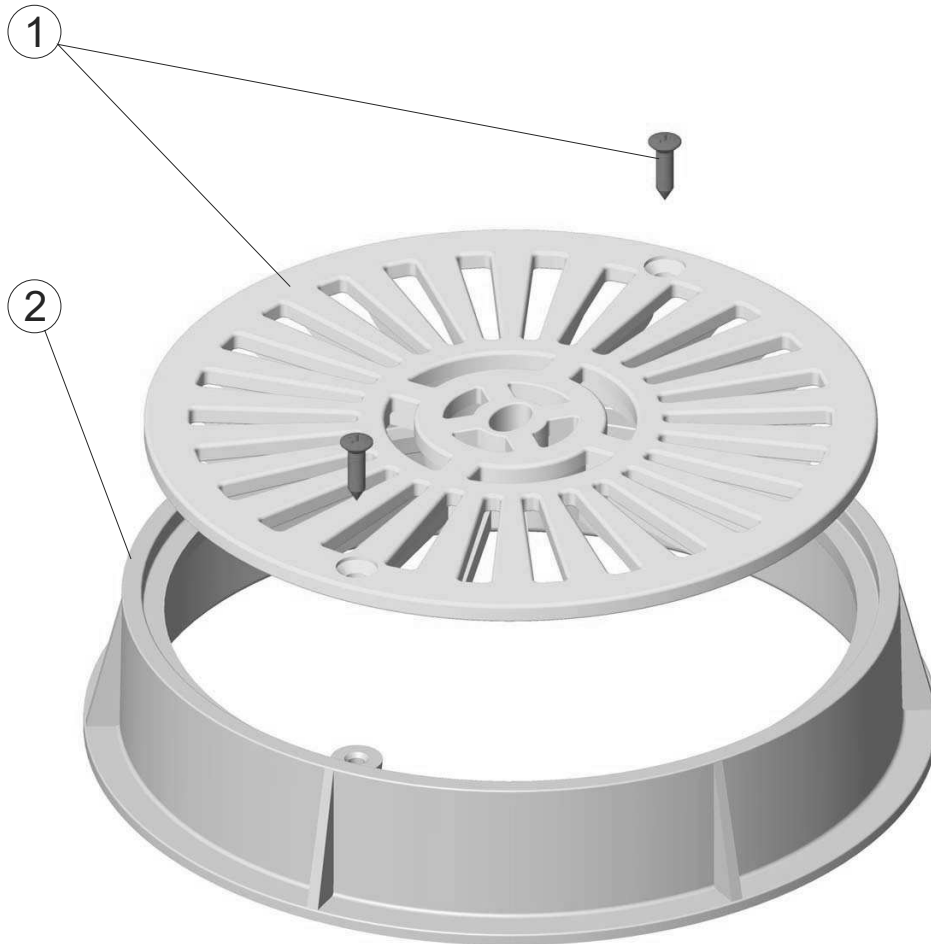

**CÓDIGOS: 00280**

**DESCRIPCIÓN: REJILLA DESAGÜE D. 200 BLANCA**

POS.	CÓDIGO	DESCRIPCIÓN	POS.	CÓDIGO	DESCRIPCIÓN
1	4402030201	REJA SUMIDERO BLANCA	2	00280R0001	ARO SOPORTE

**CODES: 00280**

**DESCRIPTION: GRILLE D.200 WHITE ABS**

POS.	CODE	DESCRIPTION	POS.	CODE	DESCRIPTION
1	4402030201	WHITE DRAIN GRILLE	2	00280R0001	DRAIN SUPPORT

**CODICI: 00280**

**DESCRIZIONE: GRIGLIA DI SCOLO D.200 BIANCA**

POS.	CODICE	DESCRIZIONE	POS.	CODICE	DESCRIZIONE
1	4402030201	GRIGLIA SCARICO BIANCA	2	00280R0001	ANELLO SUPPORTO

**CÓDIGOS:** 00280

**DESCRIÇÃO:** GRELHA DESAGUAMENTO D. 200 BRANCA

POS.	CÓDIGO	DESCRIÇÃO	POS.	CÓDIGO	DESCRIÇÃO
1	4402030201	GRELHA RALO DE FUNDO BRANCA	2	00280R0001	ARO DE SUPORTE