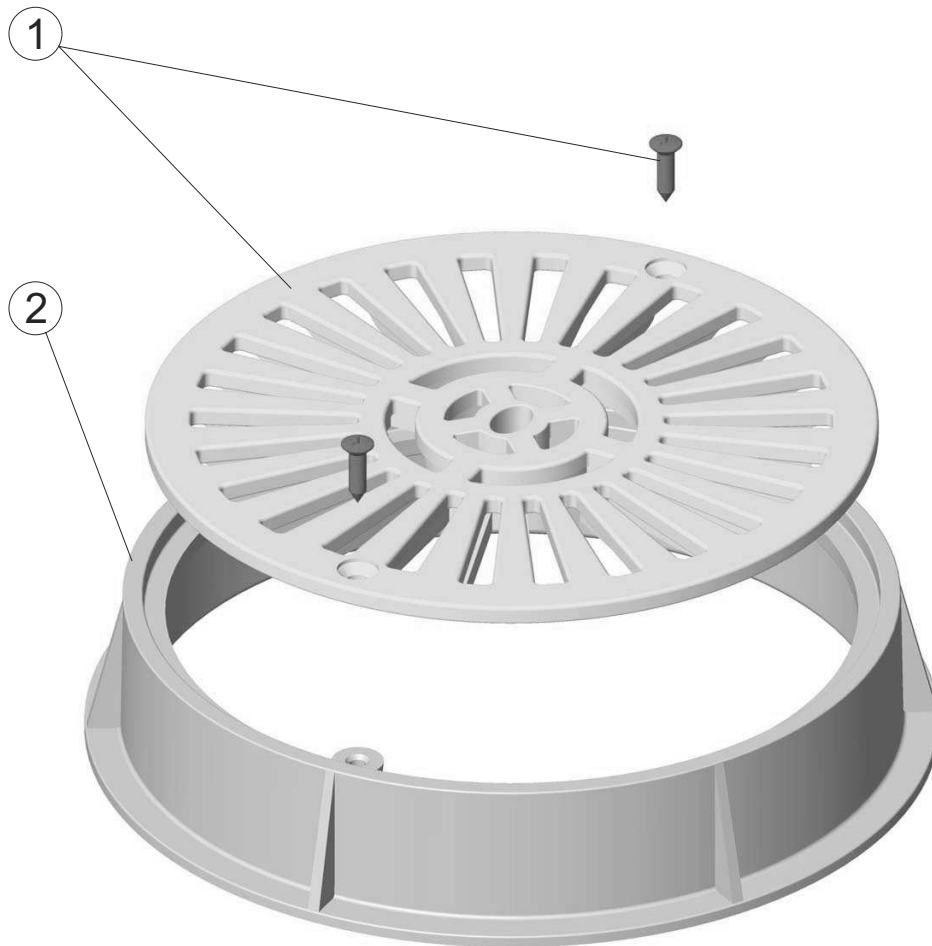

**CÓDIGOS: 00280**

**DESCRIPCIÓN: REJILLA DESAGÜE D. 200 BLANCA**

POS.	CÓDIGO	DESCRIPCIÓN	POS.	CÓDIGO	DESCRIPCIÓN
1	4402030201	REJA SUMIDERO BLANCA	2	00280R0001	ARO SOPORTE

**CODES: 00280**

**DESCRIPTION: GRILLE D.200 WHITE ABS**

POS.	CODE	DESCRIPTION	POS.	CODE	DESCRIPTION
1	4402030201	WHITE DRAIN GRILLE	2	00280R0001	DRAIN SUPPORT

**CODICI: 00280**

**DESCRIZIONE: GRIGLIA DI SCOLO D.200 BIANCA**

POS.	CODICE	DESCRIZIONE	POS.	CODICE	DESCRIZIONE
1	4402030201	GRIGLIA SCARICO BIANCA	2	00280R0001	ANELLO SUPPORTO

**CÓDIGOS:** 00280

**DESCRIÇÃO:** GRELHA DESAGUAMENTO D. 200 BRANCA

POS.	CÓDIGO	DESCRIÇÃO	POS.	CÓDIGO	DESCRIÇÃO
1	4402030201	GRELHA RALO DE FUNDO BRANCA	2	00280R0001	ARO DE SUPORTE