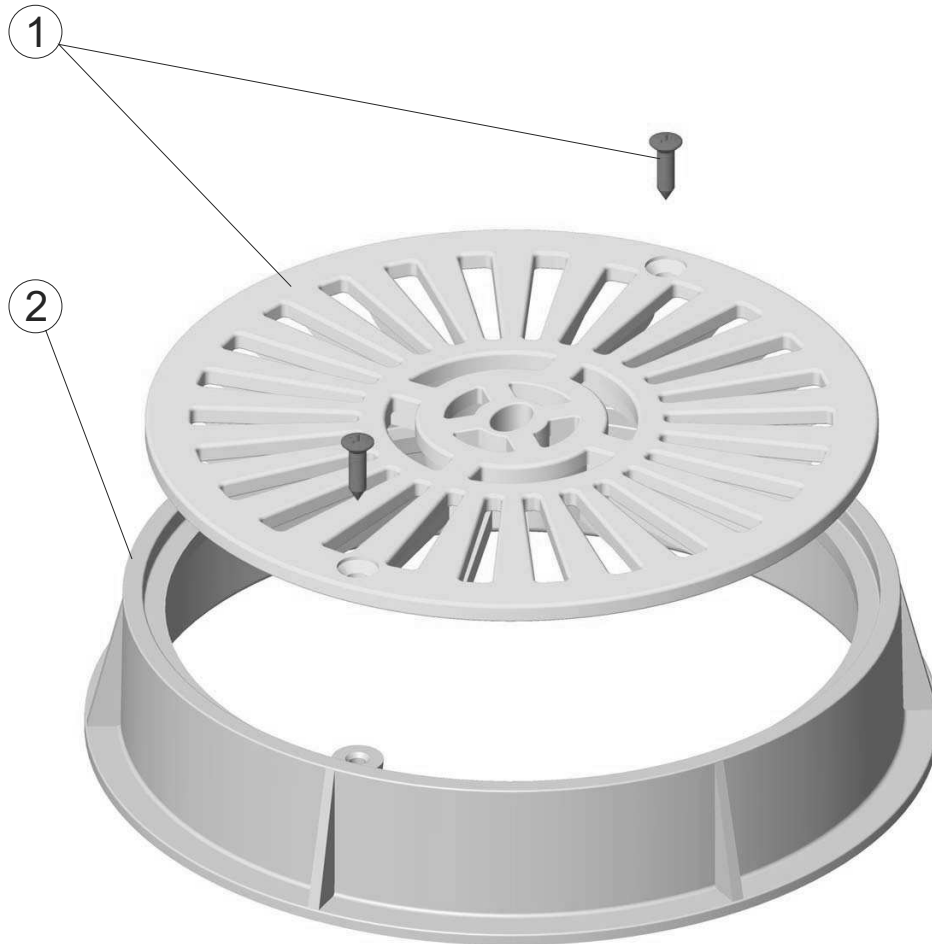

**CÓDIGOS: 00280**

**DESCRIPCIÓN: REJILLA DESAGÜE D. 200 BLANCA**

POS.	CÓDIGO	DESCRIPCIÓN	POS.	CÓDIGO	DESCRIPCIÓN
1	4402030201	REJA SUMIDERO BLANCA	2	00280R0001	ARO SOPORTE

**CODES: 00280**

**DESCRIPTION: GRILLE D.200 WHITE ABS**

POS.	CODE	DESCRIPTION	POS.	CODE	DESCRIPTION
1	4402030201	WHITE DRAIN GRILLE	2	00280R0001	DRAIN SUPPORT

**CODICI: 00280**

**DESCRIZIONE: GRIGLIA DI SCOLO D.200 BIANCA**

POS.	CODICE	DESCRIZIONE	POS.	CODICE	DESCRIZIONE
1	4402030201	GRIGLIA SCARICO BIANCA	2	00280R0001	ANELLO SUPPORTO

**CÓDIGOS:** 00280

**DESCRIÇÃO:** GRELHA DESAGUAMENTO D. 200 BRANCA

POS.	CÓDIGO	DESCRIÇÃO	POS.	CÓDIGO	DESCRIÇÃO
1	4402030201	GRELHA RALO DE FUNDO BRANCA	2	00280R0001	ARO DE SUPORTE