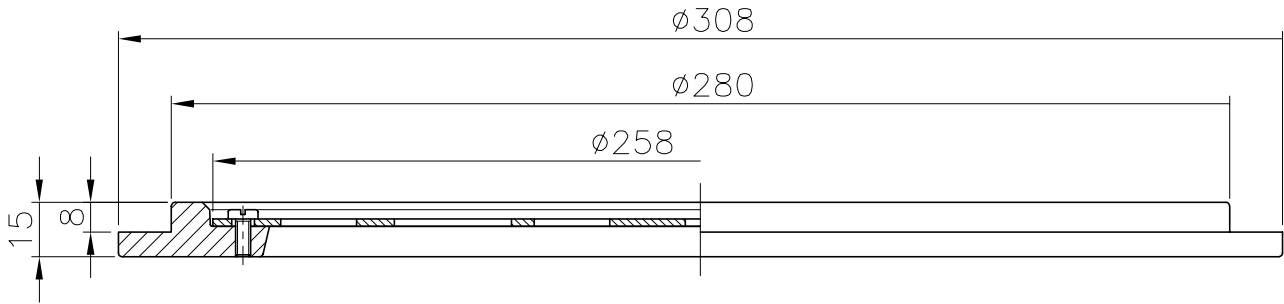

VÁLIDO SÓLO PARA INFORMACIÓN

Modificacio	Tolerancia general:		Material:	AISI-304 Y ALUMINIO		Nºpeces:
			Denomin.	REJA DESAGÜE Ø300		Format:
	Dibuixat	Data	Nom			A4
	Comprovat	21.10.03	J.Morral	Conjunt:		Escala:
					Codi:	00282
Pos.			 		Substitueix a:	Data
					Substitueix a:	Data