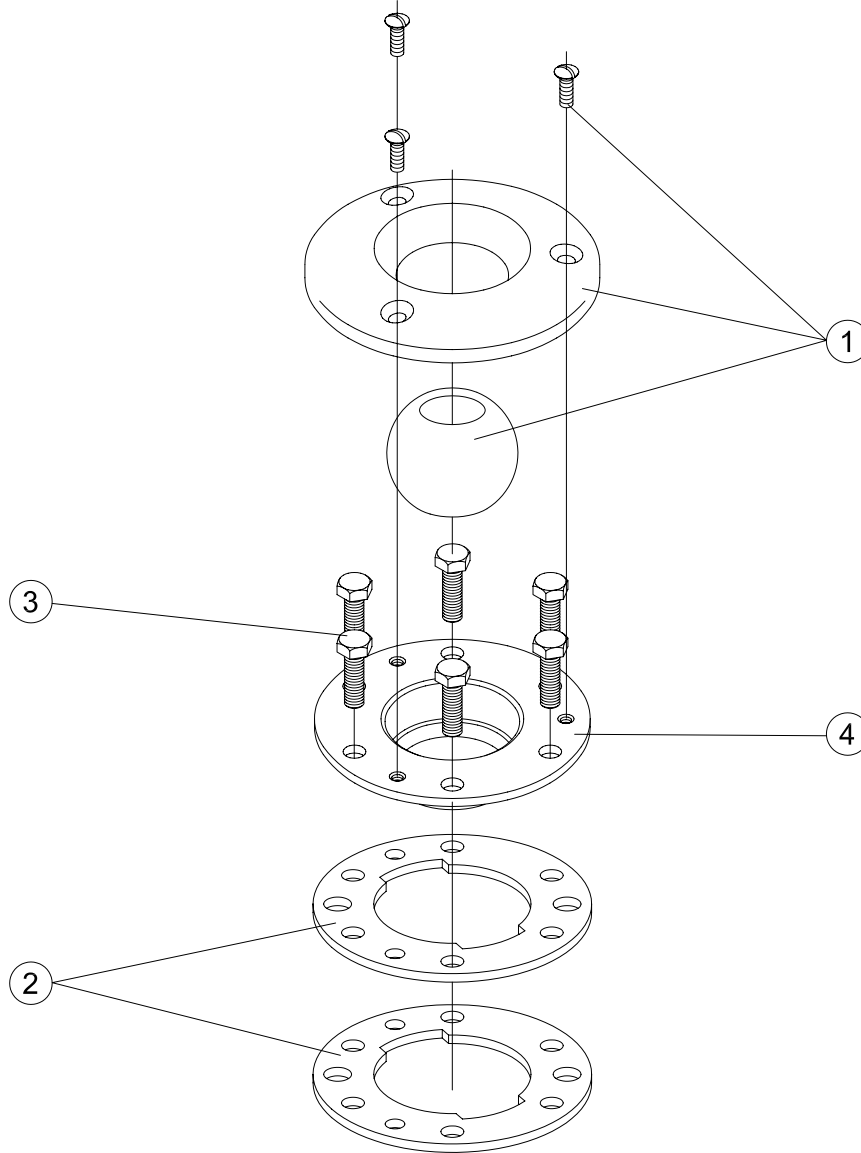

**CÓDIGOS:** 16331

**DESCRIPCIÓN:** BOQUILLA IMPULSION PASAMUROS LINER

POS.	CÓDIGO	DESCRIPCIÓN	POS.	CÓDIGO	DESCRIPCIÓN
1	4402044401	BOLA 20 INOX.	3	4402044403	TORNILLERIA BOQUILLA INOX.
2	4401090701	JUNTA BOQUILLA INOX.	4	16331R0100	CUERPO BOQUILLA

**CODES:** 16331

**DESCRIPTION:** LINER INLET

POS.	CODE	DESCRIPTION	POS.	CODE	DESCRIPTION
1	4402044401	S. S. BALL 20 MM	3	4402044403	S.S. INLET SCREWS
2	4401090701	S.S. INLET GASKET	4	16331R0100	INLET BODY

**CODICI: 16331**

**DESCRIZIONE: BOCCHETTA IMPULSIONE PASSANTI A MURO LINER**

POS.	CODICE	DESCRIZIONE	POS.	CODICE	DESCRIZIONE
1	4402044401	SFERA 20 INOX	3	4402044403	BULLONERIA BOCCHETTA INOX
2	4401090701	GUARNIZIONE BOCCHETTA INOX.	4	16331R0100	CORPO BOCCHETTA

**CÓDIGOS:** 16331

**DESCRIÇÃO:** BOCA IMPULSÃO PASAMUROS LINER

POS.	CÓDIGO	DESCRIÇÃO	POS.	CÓDIGO	DESCRIÇÃO
1	4402044401	BOLA 20 INOX	3	4402044403	PARAFUSOS BOCA INOX
2	4401090701	JUNTA BOCA INOX.	4	16331R0100	CORPO BOCA