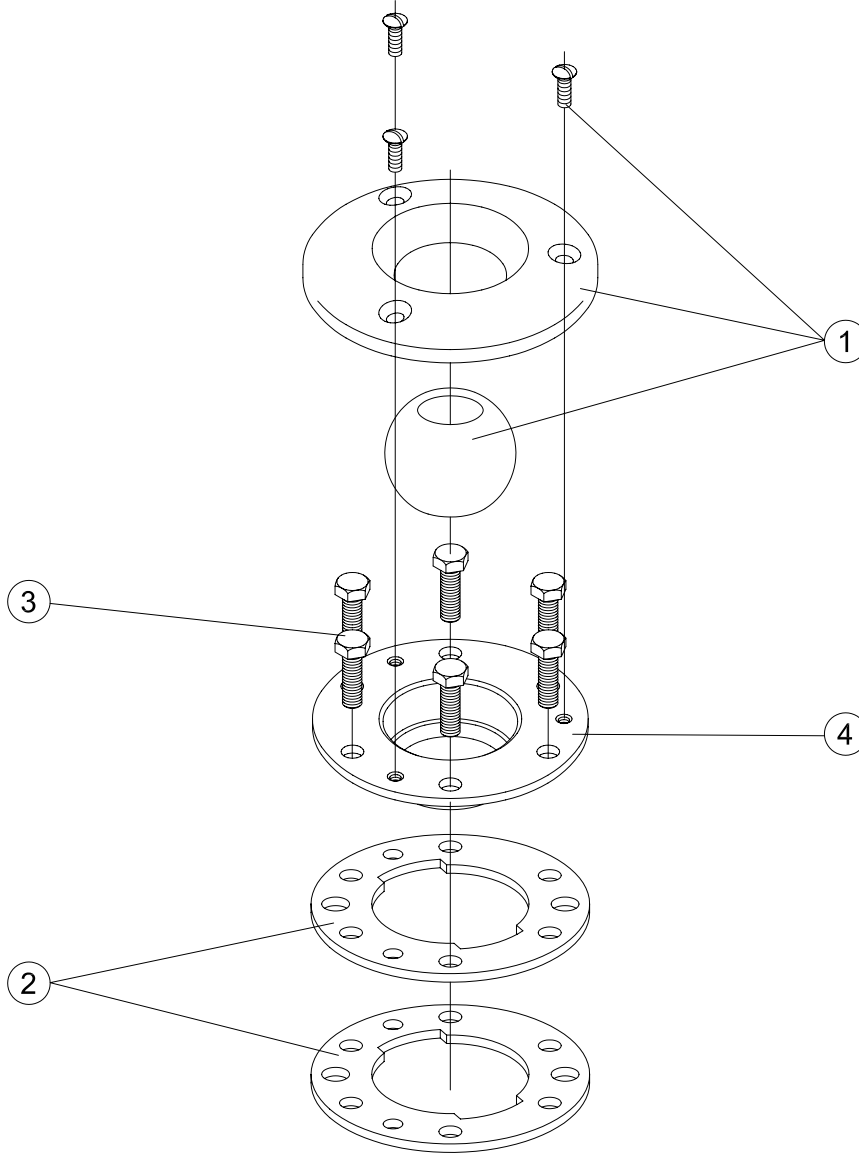

**CÓDIGOS:** 16331

**DESCRIPCIÓN:** BOQUILLA IMPULSION PASAMUROS LINER

POS.	CÓDIGO	DESCRIPCIÓN	POS.	CÓDIGO	DESCRIPCIÓN
1	4402044401	BOLA 20 INOX.	3	4402044403	TORNILLERIA BOQUILLA INOX.
2	4401090701	JUNTA BOQUILLA INOX.	4	16331R0100	CUERPO BOQUILLA

**CODES:** 16331

**DESCRIPTION:** LINER INLET

POS.	CODE	DESCRIPTION	POS.	CODE	DESCRIPTION
1	4402044401	S. S. BALL 20 MM	3	4402044403	S.S. INLET SCREWS
2	4401090701	S.S. INLET GASKET	4	16331R0100	INLET BODY

**CODICI: 16331**

**DESCRIZIONE: BOCCHETTA IMPULSIONE PASSANTI A MURO LINER**

POS.	CODICE	DESCRIZIONE	POS.	CODICE	DESCRIZIONE
1	4402044401	SFERA 20 INOX	3	4402044403	BULLONERIA BOCCHETTA INOX
2	4401090701	GUARNIZIONE BOCCHETTA INOX.	4	16331R0100	CORPO BOCCHETTA

**CÓDIGOS:** 16331

**DESCRIÇÃO:** BOCA IMPULSÃO PASAMUROS LINER

POS.	CÓDIGO	DESCRIÇÃO	POS.	CÓDIGO	DESCRIÇÃO
1	4402044401	BOLA 20 INOX	3	4402044403	PARAFUSOS BOCA INOX
2	4401090701	JUNTA BOCA INOX.	4	16331R0100	CORPO BOCA