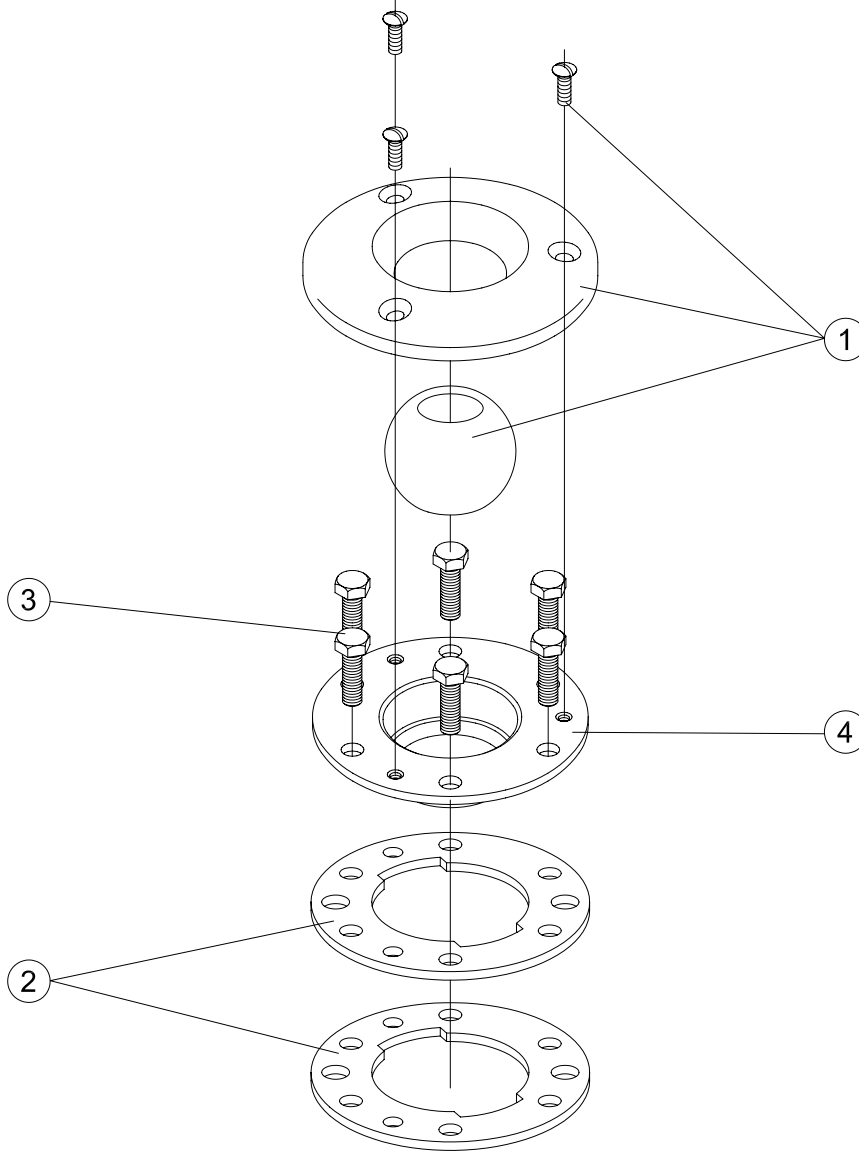

**CÓDIGOS:** 16331

**DESCRIPCIÓN:** BOQUILLA IMPULSION PASAMUROS LINER

POS.	CÓDIGO	DESCRIPCIÓN	POS.	CÓDIGO	DESCRIPCIÓN
1	4402044401	BOLA 20 INOX.	3	4402044403	TORNILLERIA BOQUILLA INOX.
2	4401090701	JUNTA BOQUILLA INOX.	4	16331R0100	CUERPO BOQUILLA

**CODES:** 16331

**DESCRIPTION:** LINER INLET

POS.	CODE	DESCRIPTION	POS.	CODE	DESCRIPTION
1	4402044401	S. S. BALL 20 MM	3	4402044403	S.S. INLET SCREWS
2	4401090701	S.S. INLET GASKET	4	16331R0100	INLET BODY

**CODICI: 16331**

**DESCRIZIONE: BOCCHETTA IMPULSIONE PASSANTI A MURO LINER**

POS.	CODICE	DESCRIZIONE	POS.	CODICE	DESCRIZIONE
1	4402044401	SFERA 20 INOX	3	4402044403	BULLONERIA BOCCHETTA INOX
2	4401090701	GUARNIZIONE BOCCHETTA INOX.	4	16331R0100	CORPO BOCCHETTA

**CÓDIGOS:** 16331

**DESCRIÇÃO:** BOCA IMPULSÃO PASAMUROS LINER

POS.	CÓDIGO	DESCRIÇÃO	POS.	CÓDIGO	DESCRIÇÃO
1	4402044401	BOLA 20 INOX	3	4402044403	PARAFUSOS BOCA INOX
2	4401090701	JUNTA BOCA INOX.	4	16331R0100	CORPO BOCA