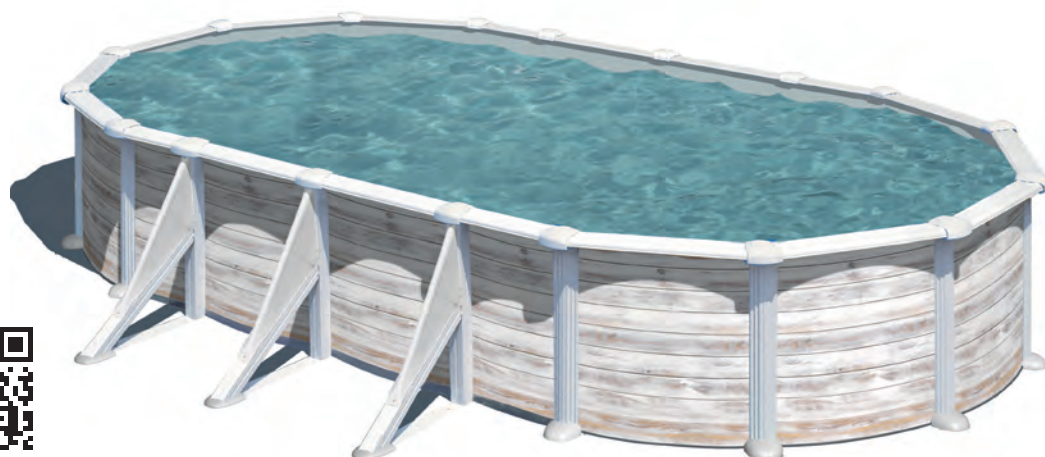

dream pool

serie **GROENLANDIA**

KITPROV738N

	KITPROV738N	KITPROV618N	KITPROV508N
	730x375 cm	610x375 cm	500x300 cm
	132 cm	132 cm	132 cm
	28,21 m³	23,28 m³	16,21 m³
	335 kg	270 kg	260 kg
	1/120x80	1/90x80	1/90x80
	6 m³/h	6 m³/h	6 m³/h
	✓	✓	✓
	✓	✓	✓
	770x595 cm	650x595 cm	540x520 cm
	8 412081 313689	8 412081 313696	8 412081 313719