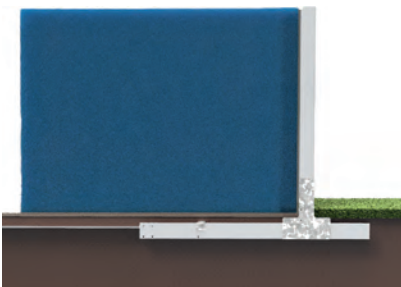

- Depuradora arena
- Sand filter
- Filtre à sable
- Filtro a sabbia