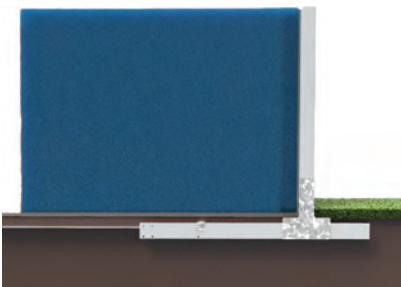

■ **Sistema omega**

Barra di acciaio interrata da 15x15 cm che non rende necessario l'utilizzo delle barre laterali; permette di poter sfruttare al meglio gli spazi del proprio giardino.

- Depuradora arena
- Sand filter
- Filtre à sable
- Filtro a sabbia