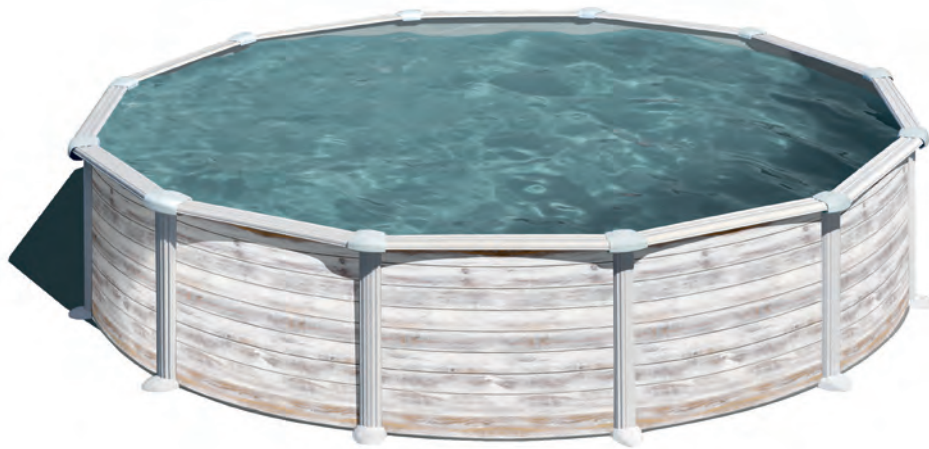

- Perfilería de acero
- Bottom cover
- Poteaux et margelles acier
- Profili in acciaio

Conectividad Connectivity
Connectivité Connettività

KITPR558N

	KITPR558N	KITPR458N	KITPR358N
	Ø550 cm	Ø460 cm	Ø350 cm
	132 cm	132 cm	132 cm
	27,79 m ³	19,44 m ³	11,25 m ³
	243 kg	238 kg	184 kg
	1/90x80	1/90x80	1/90x80
	6 m ³ /h	6 m ³ /h	6 m ³ /h
	✓	✓	✓
	✓	✓	✓
	600x600 cm	500x500 cm	400x400 cm
	8 412081 313702	8 412081 313726	8 412081 313733