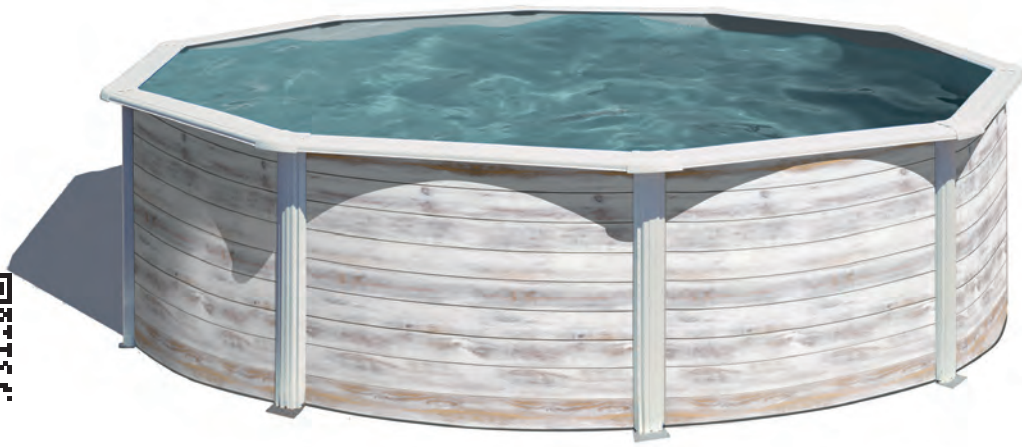

KIT460N	KIT350N	KIT300N	KIT240N
	Ø460 cm	Ø350 cm	Ø300 cm	Ø240 cm
	120 cm	120 cm	120 cm	120 cm
	17,45 m³	10,10 m³	7,41 m³	4,75 m³
	172 kg	146 kg	136 kg	126 kg
	1/80x60	1/80x60	1/80x60	1/80x60
	4 m³/h	4 m³/h	4 m³/h	4 m³/h
	✓	✓	✓	✓
	500x500 cm	400x400 cm	350x350 cm	300x300 cm
	8 4 12081 313771	8 4 12081 313788	8 4 12081 313962	8 4 12081 313795

- Depuradora arena
- Sand filter
- Filtre à sable
- Filtro a sabbia

- Escalera de seguridad
- Safety ladder
- Échelle sécurité
- Scala di sicurezza