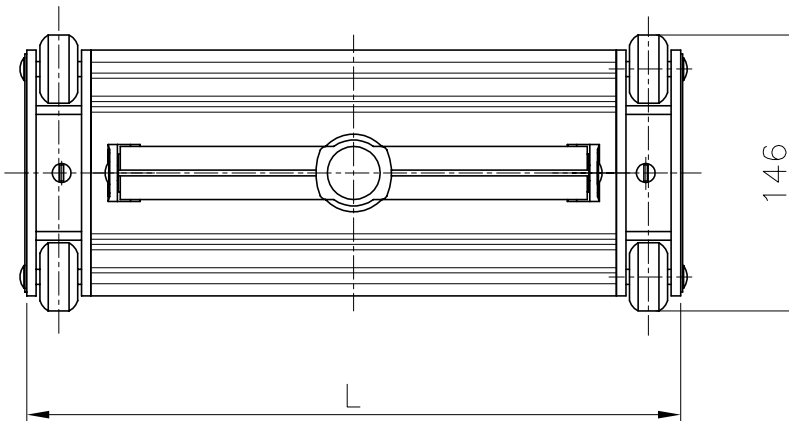

VÁLIDO SÓLO PARA INFORMACIÓN

CODIGO	L	∅
01355	346	38
01356	456	50

Pos.	Modificació	Tolerància general:		Material:	N°peces:			
				Denomin.		Format:		
			Data	Nom	LIMPIAFONDO CONEXIÓN CLIP		A4	
		Dibuixat	09.07.04	M.R.T.	Conjunt:	Escala:	1:4	
			Comprovat	09.07.04	J.Morral	Revisió:	2	
			 		Codi:	01355		
					Substitueix a:		Data	
					Substitueix a:		Data	