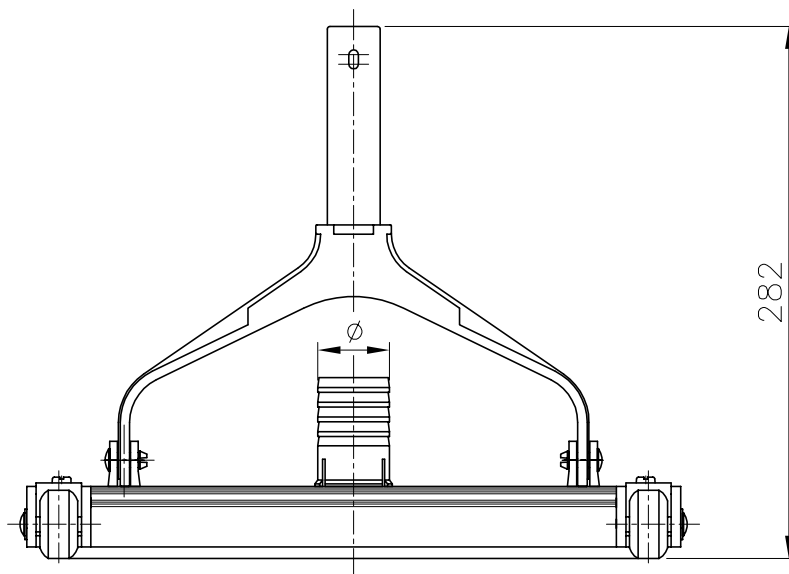

VÁLIDO SÓLO PARA INFORMACIÓN

CODIGO	L	∅
01355	346	38
01356	456	50

Pos.	Modificació	Tolerància general:		Material:	N°peces:			
				Denomin.		Format:		
			Data	Nom	LIMPIAFONDO CONEXIÓN CLIP		A4	
		Dibuixat	09.07.04	M.R.T.	Conjunt:	Escala:	1:4	
			Comprovat	09.07.04	J.Morral	Revisió:	2	
			 		Codi:	01355		
					Substitueix a:		Data	
					Substitueix a:		Data	