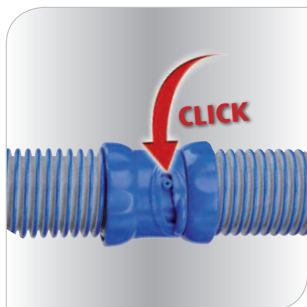

LA GAMA T3 TS

INNOVACIÓN EXCLUSIVA

DIAFRAGMA DIA CYCLONE PATENTADO
una aspiración de eficacia duradera.

Mangueras Twist Lock: conexión segura sin pérdida de aspiración.

Equipado con un deflector anti-bloqueo para evitar escaleras, ángulos, etc.