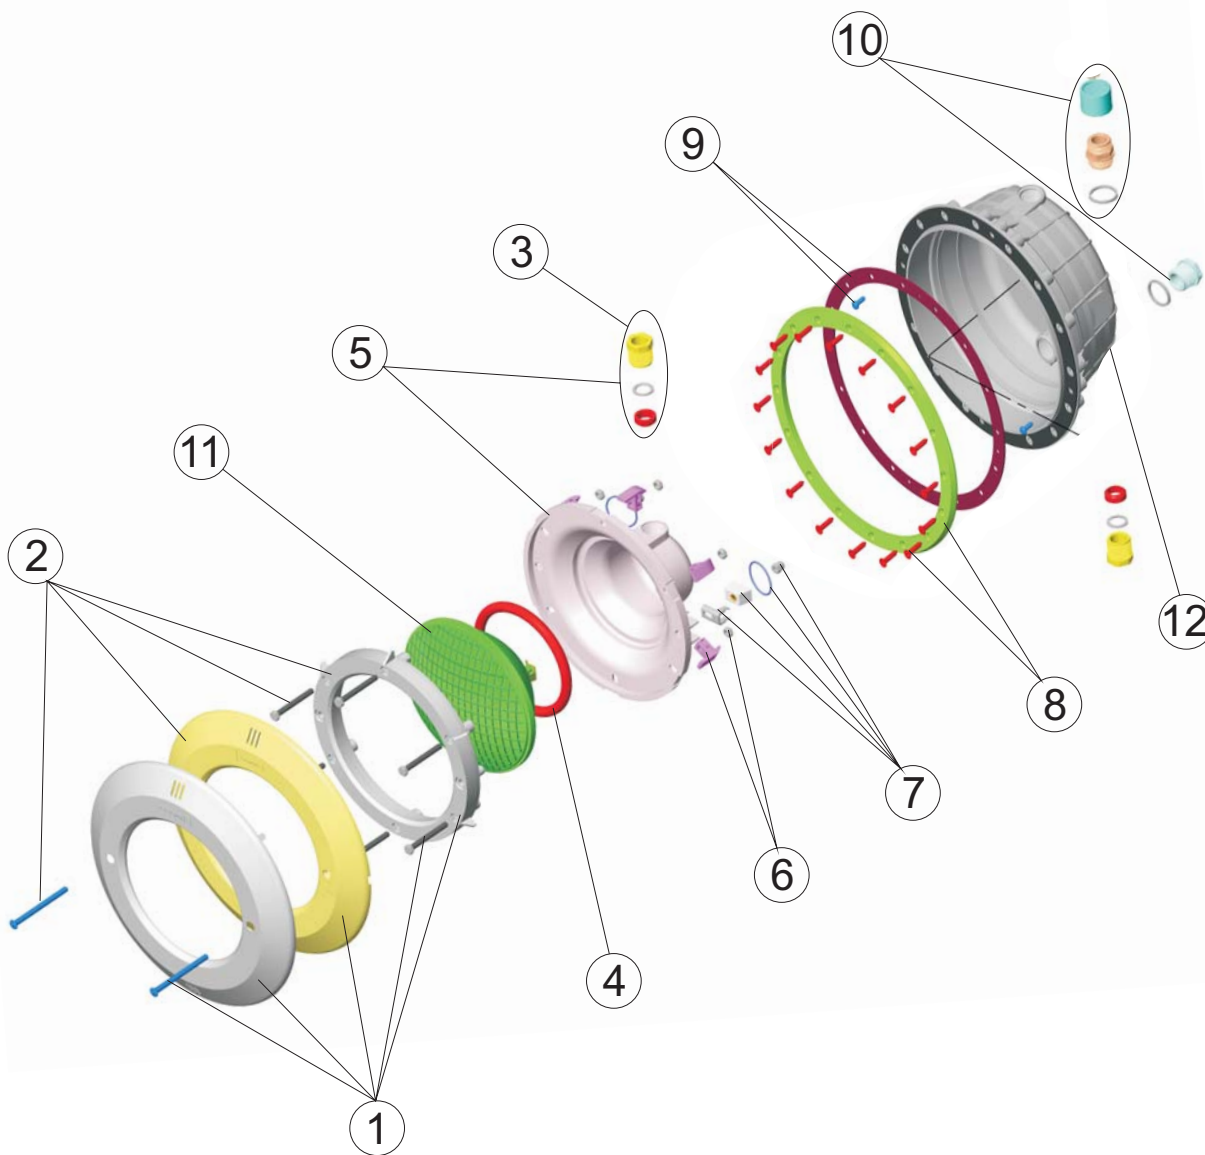

CODIGO : 07851 07852 21079

DESCRIPCION : PROY. STD. NICHU PP. EMB. INOX BLANCO Y PARKER

POS.	CODIGO	DENOMINACION	POS.	CODIGO	DENOMINACION
1	4403010301	ARO INOX PROYECTOR	8	4403012411	ARO PROYECTOR PISCINA PREFABRICADQA
2	4403010302	ARO BLANCO PROYECTOR	8	4403012416	ARO PROYECTOR PISC. PREF. TOR. PARKER
3	4403010312	PRENSAESTOPAS FOCO PROYECTOR M-25	9	4403012412	JUNTA ADHESIVA PROYECTOR
4	4403010304	JUNTA TORICA PROYECTOR	10	4403010313	PRENSAESTOPAS CUERPO PROYECTOR M-25
5	4403010305	FONDO FOCO PROYECTOR	11	00370	LAMPARA 300W. 12V.
6	4403010306	CLIP FIJACION PROYECTOR	12	07856R0200	NICHU PROYECTOR STD. M-25 P/P
7	4403010307	FIJACION FOCO PROYECTOR	12	21079R0002	NICHU PROYECTOR PARA 21079