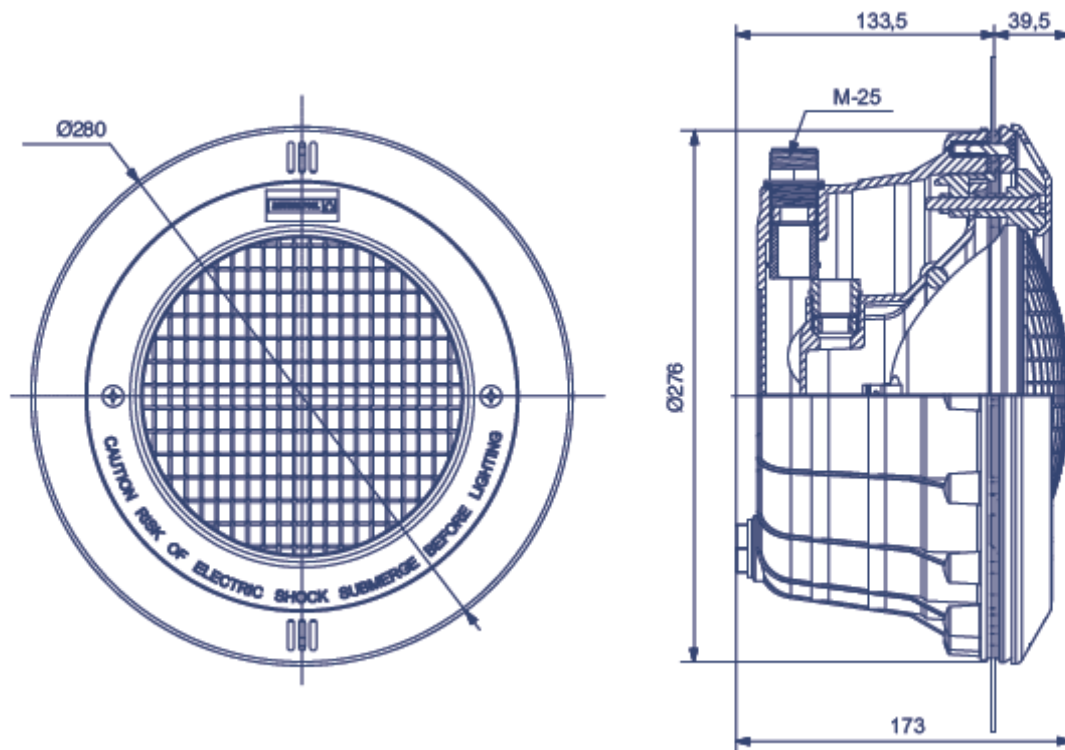

PRODUCTO: **Proyector Standard**PRODUCT: **Standard light**

Medidas en mm / Measurements in mm