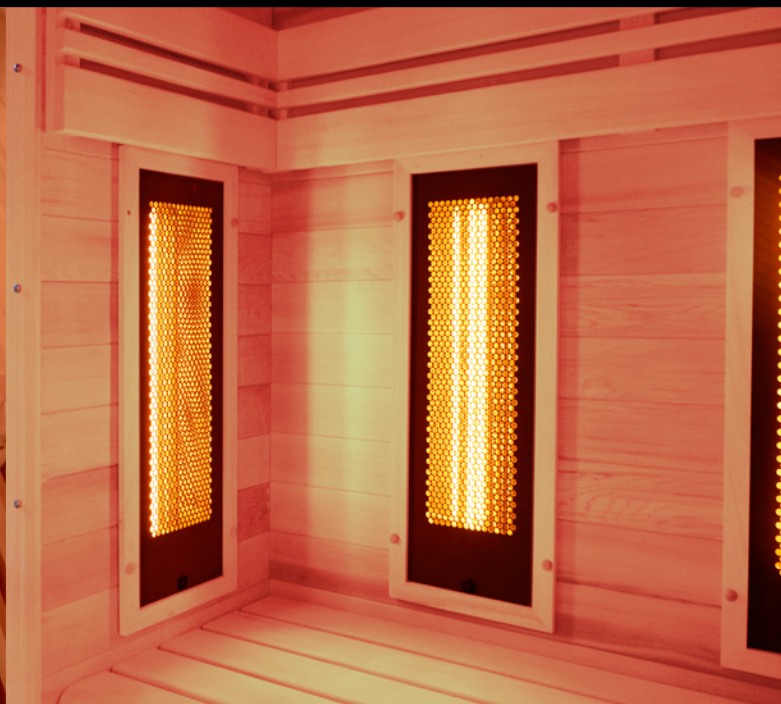

¡HOLL'S le ofrece una cabina que combina los dos tipos de sauna, para que no tenga que elegir!

HYBRID COMBI revoluciona el concepto de la sauna, ya que permite disfrutar de sesiones de vapor o de infrarrojos con radiación de cuarzo y de magnesio en una misma cabina.

Audio FM/MP3 en estéreo y Bluetooth

Puerta de vidrio de 6 mm para garantizar aislamiento, comodidad y seguridad

Montaje sencillo y rápido

LED de cromoterapia

Holl's

HYBRID COMBI

4 personas

Dimensiones: 180 x 140 x 190 cm

9 emisores de infrarrojos

LED de cromoterapia

Panel de control digital

Audio MP3/FM/Bluetooth

Exterior en cedro rojo canadiense y abachi

Banco y reposacabezas de abachi

Potencia de los infrarrojos: 2900 W

Juego de sauna incluido