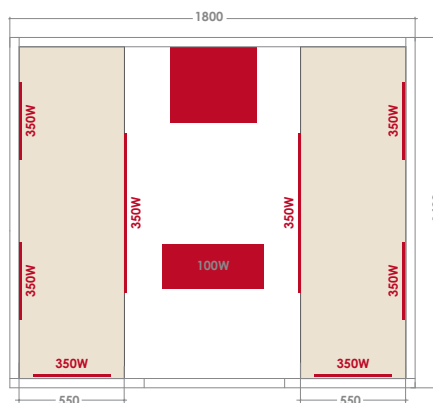

* Potencia de la estufa eléctrica sugerida en función del volumen de la cabina

Certificado: