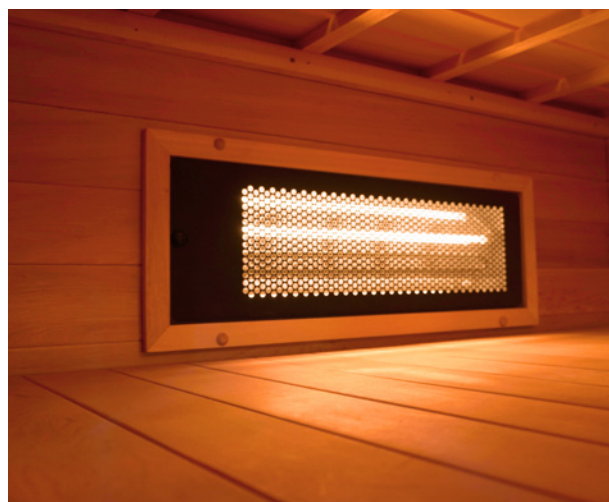

¡HOLL'S le ofrece una cabina que combina los dos tipos de sauna, para que no tenga que elegir!

HYBRID COMBI revoluciona el concepto de la sauna, ya que permite disfrutar de sesiones de vapor o de infrarrojos con radiación de cuarzo y de magnesio en una misma cabina.

Audio FM/MP3 en estéreo y Bluetooth

Puerta de vidrio de 6 mm para garantizar aislamiento, comodidad y seguridad

Montaje sencillo y rápido

LED de cromoterapia

Holl's

HYBRID COMBI

4 personas

Dimensiones: 180 x 140 x 190 cm

9 emisores de infrarrojos

LED de cromoterapia

Panel de control digital

Audio MP3/FM/Bluetooth

Exterior en cedro rojo canadiense y abachi

Banco y reposacabezas de abachi

Potencia de los infrarrojos: 2900 W

Juego de sauna incluido