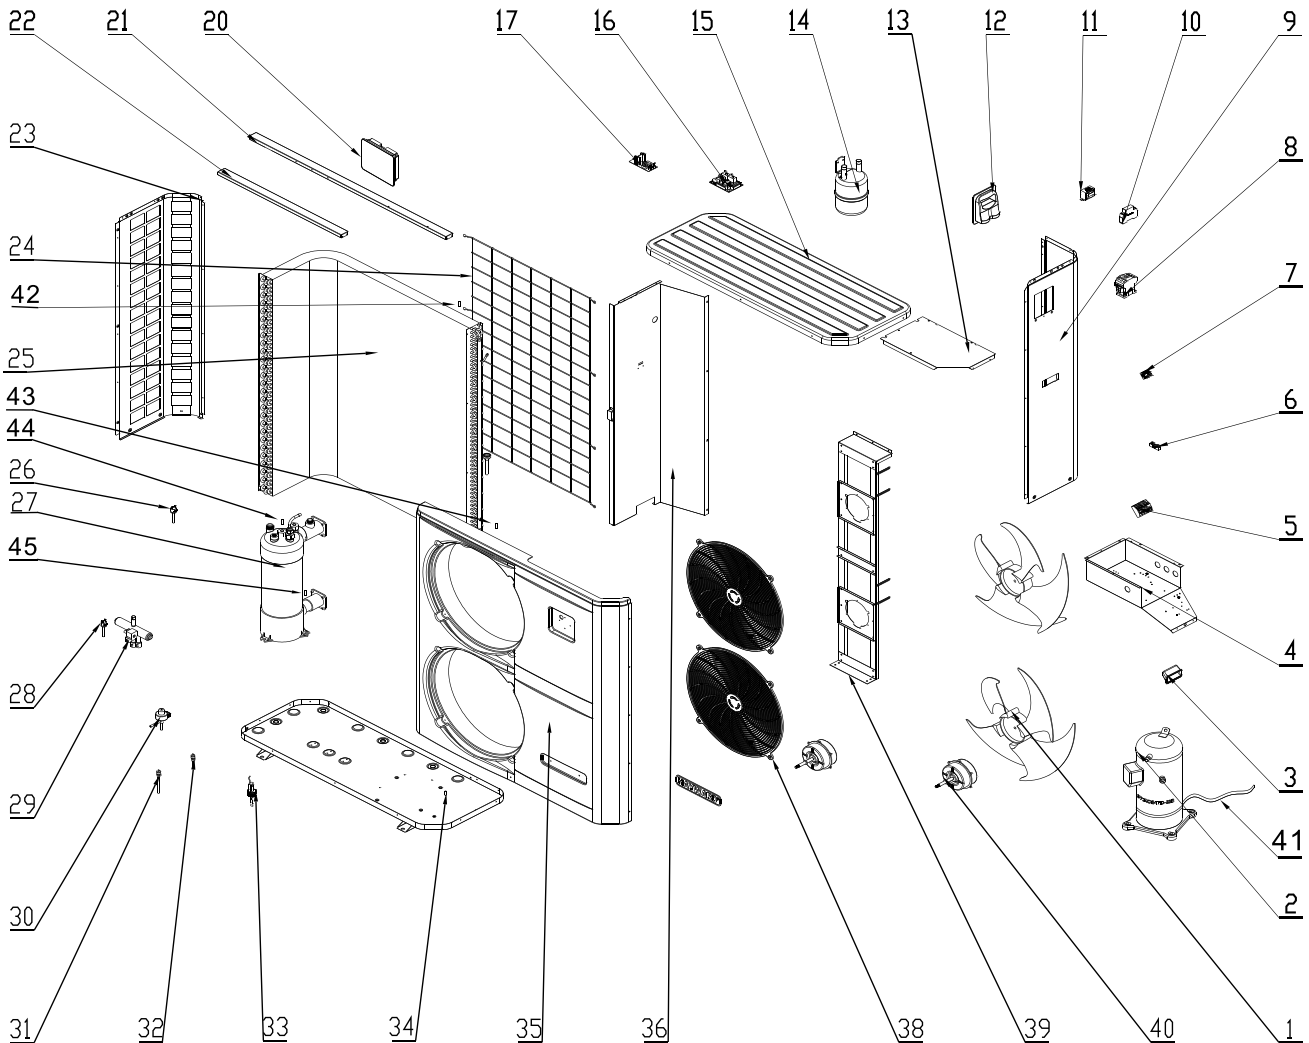

Pompes à chaleur

Heat Pump

Wärmepumpen • Bomba de calor • Pompa di calore •
Bomba de calor • Verwarmingspompen • Тепловой насос

EnergyLine Pro all season ENP6TASC

N°	Description⁽¹⁾	Ref
1	Hélice ventilateur • Fan blade • Gebläsepropeller • Hélice ventilador • Hélice ventilador • Hélice ventilador • Ventilatorschroef • Винт вентилятора	HWX20000270004
2	Compresseur • Compressor • Kompressor • Compresor • Compresor • Compressor • Compressor • Компрессор	HWX20000110146
3	Handle • Poignée • Handgriff • Maneta • Maniglia • Handgreep • Punhado • Рычаг	HWX32008220037
4	Coffret électrique • Electrical box cover • Stromkasten • Armario eléctrico • Armario eléctrico • Bastidor eléctrico • Elektrische behuizing • Электрощкаф	HWX32019210040
5	Bornier 5 connexions • Terminal block 5 connections • Klemmleiste mit 5 Anschlüssen • Borna de 5 conexiones • Borna de 5 conexiones • Terminal de 5 ligações • Aansluitblok met 5 aansluitingen • Клеммная колодка на 5 контактов	HWX20003902
6	Bornier 2 connexions • Terminal block 2 connections • Klemmleiste mit 2 Anschlüssen • Borna de 2 conexiones • Borna de 2 conexiones • Terminal de 2 ligações • Aansluitblok met 2 aansluitingen • Клеммная колодка на 2 контактов	HWX20003909
7	Bornier 3 connexions • Terminal block 3 connections • Klemmleiste mit 3 Anschlüssen • Borna de 3 conexiones • Borna de 3 conexiones • Terminal de 3 ligações • Aansluitblok met 3 aansluitingen • Клеммная колодка на 3 контактов	HWX20003933
8	Contacteur Compresseur • Compressor contactor • Kompressorschütz • Contactor Compressor • Contattore Compressore • Contactor Compressor • Contactor Compressor • Контакттор Компрессора	HWX20003653
9	Panneau droit • Right panel • Rechte Platte • Panel derecho • Pannelo destro • Painel direito • Rechterpaneel • Правая панель	HWX32019210027
10	Contrôleur de phase • Phase controller • Phasenwächter • Controlador de fase • Sequenzimetro • Controlador de fase • Fase controller • Фазовый контроллер	HWX200036023