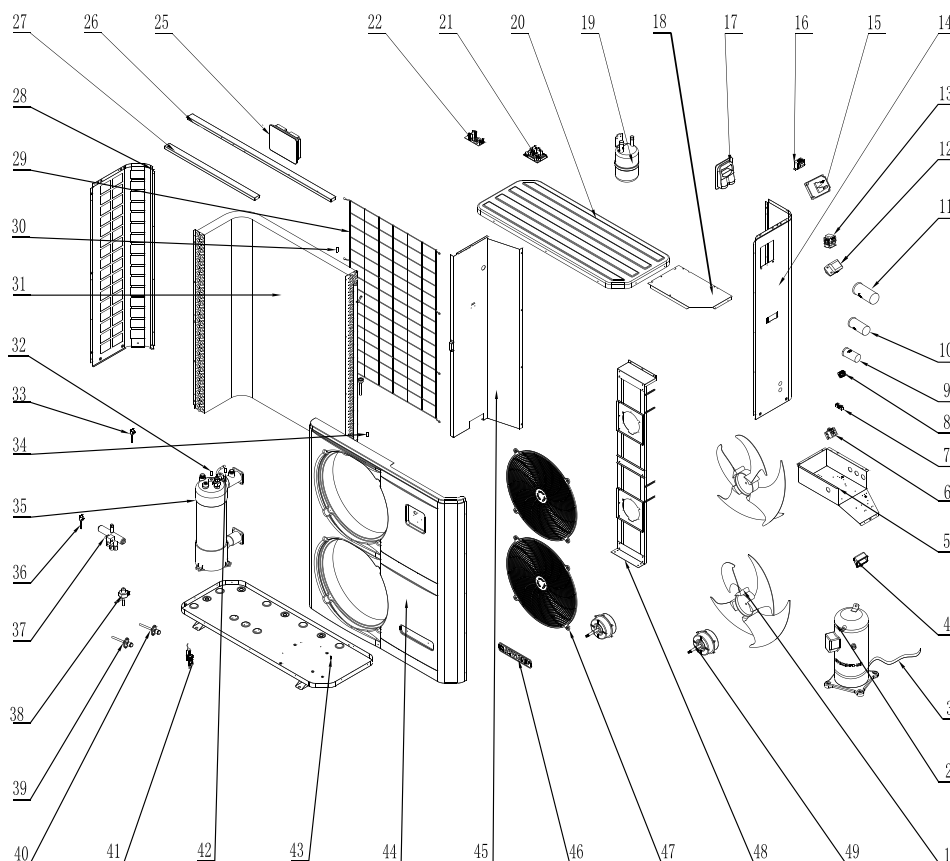

Pompes à chaleur

Heat Pump

Wärmepumpen • Bomba de calor • Pompa di calore •
Bomba de calor • Verwarmingspompen • Тепловой насос

EnergyLine Pro all season ENP6MASC

N°	Description⁽¹⁾	Ref
1	Hélice ventilateur • Fan blade • Gebläsepropeller • Hélice ventilador • Hélice ventilador • Hélice ventilador • Ventilatorschroef • Винт вентилятора	HWX20000270004
2	Compresseur • Compressor • Kompressor • Compresor • Compresor • Compresor • Compressor • Компрессор	HWX200011112
3	Résistance de carter • Crankcase heater • Ölsumpfheizung • Resistencia del cárter • Resistenza carter • Aquecedor do cárter • Carterverwarming • нагреватель картера	HWX20003214
4	Handle • Poignée • Handgriff • Maneta • Maniglia • Handgreep • Punhado • Рычаг	HWX32008220037
5	Coffret électrique • Electrical box cover • Stromkasten • Armario eléctrico • Armario eléctrico • Bastidor eléctrico • Elektrische behuizing • Электрошкаф	HWX32019210040
6	Bornier 3 connexions • Terminal block 3 connections • Klemmleiste mit 3 Anschlüssen • Borna de 3 conexiones • Borna de 3 conexiones • Terminal de 3 ligações • Aansluitblok met 3 aansluitingen • Клеммная колодка на 3 контактов	HWX20003920
7	Bornier 2 connexions • Terminal block 2 connections • Klemmleiste mit 2 Anschlüssen • Borna de 2 conexiones • Borna de 2 conexiones • Terminal de 2 ligações • Aansluitblok met 2 aansluitingen • Клеммная колодка на 2 контактов	HWX20003909
8	Bornier 3 connexions • Terminal block 3 connections • Klemmleiste mit 3 Anschlüssen • Borna de 3 conexiones • Borna de 3 conexiones • Terminal de 3 ligações • Aansluitblok met 3 aansluitingen • Клеммная колодка на 3 контактов	HWX20003933
9	Condensateur (35µF) • Capacitor (35µF) • Kondensator (35µF) • Condensador (35µF) • Condensatore (35µF) • Condensador (35µF) • Condensator (35µF) • Конденсатор (35 мкФ)	HWX20003504
10	Condensateur compresseur (60µF) • Compressor capacitor (60µF) • Kondensator des Kompressors (60µF) • Condensador compresor (60µF) • Condensador compresor (60µF) • Condensador compresor (60µF) • Condensador compresor (60µF) • Condensador compresor (60µF) • Конденсатор компрессора (60 мкФ)	HWX20003510
11	Condensateur compresseur (193µF) • Compressor capacitor (193µF) • Kondensator des Kompressors (193µF) • Condensador compresor (193µF) • Condensador compresor (193µF) • Condensador compresor (193µF) • Condensador compresor (193µF) • Конденсатор компрессора (193 мкФ)	HWX20000350011
12	Filtre électromagnétique • Electromagnetic Filter • Elektromagnetische Filter • Filtrar electromagnética • Filtro elettromagnetica • elektromagnetische Filter • Filtro eletromagnética • Электромагнитная фильтр	HWX20003524
13	Contacteur Compresseur • Compressor contactor • Kompressorschütz • Contactor Compresor • Contattore Compresore • Contactor Compresor • Contactor Compresor • Контактор Компрессора	HWX200036007
14	Panneau droit • Right panel • Rechte Platte • Panel derecho • Pannello destro • Painel direito • Rechterpaneel • Правая панель	HWX32010210013