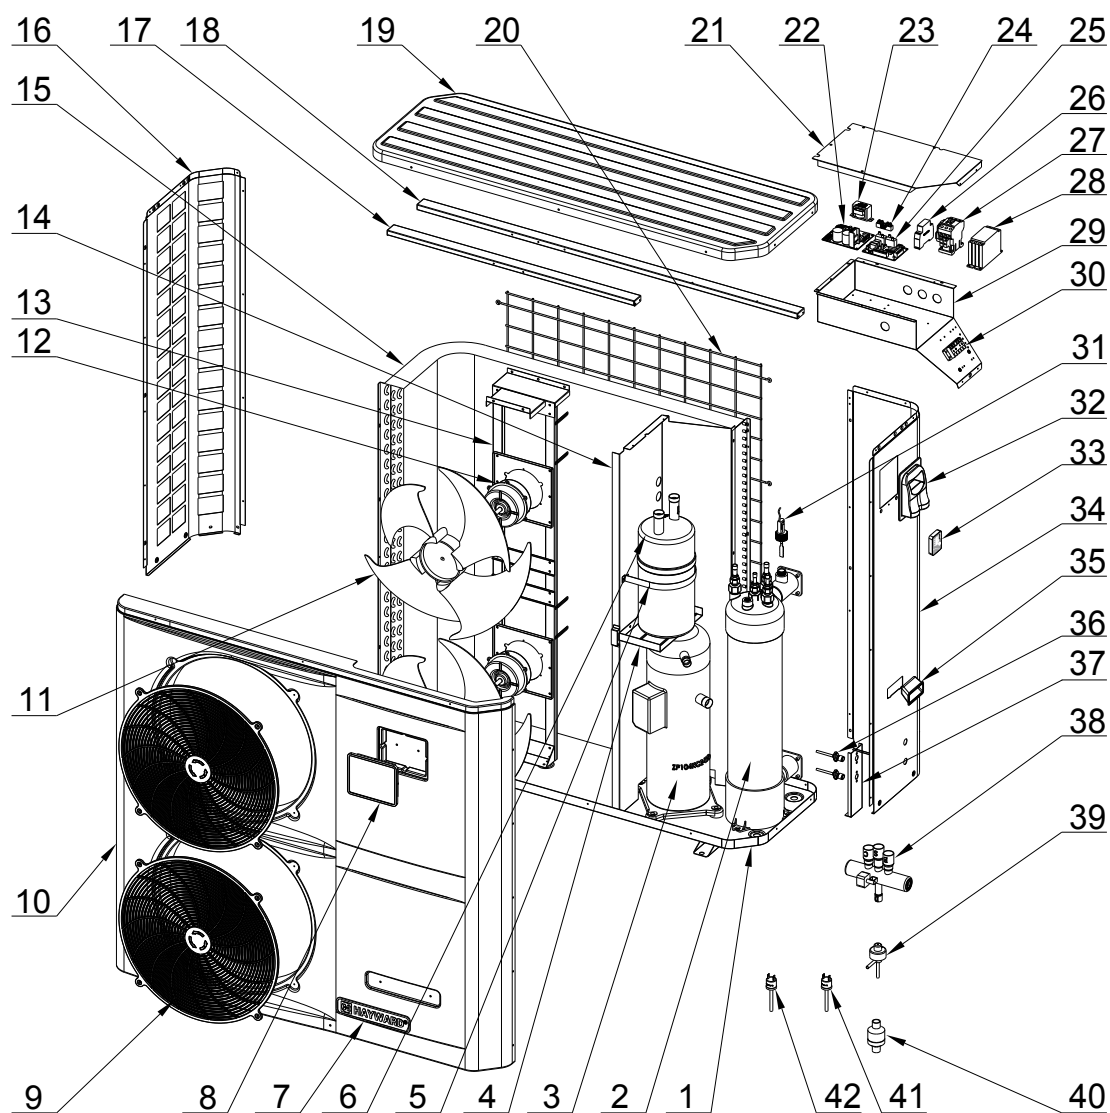

Pompes à chaleur

Heat Pump

Wärmepumpen • Bomba de calor • Pompa di calore •
Bomba de calor • Verwarmingspompen • Тепловой насос

EnergyLine Pro all season ENP9TAS

N°	Description⁽¹⁾	Ref
1	Fond • Bottom panel • Boden • Fondo • Fondo • Fundo • Achtergrond • Дно	HWX32027210035
2	Condenseur Titane PVC • PVC-Titanium condenser • Titan-Kondensator PVC • Condensador de titanio PVC • Condensador de titanio PVC • Condensador Titane PVC • Titatium PVC condensor • Охладитель из ПВХ Титане	HWX32027120008
3	Compresseur • Compressor • Kompressor • Compresor • Compresor • Compressor • Compressor • Компрессор	HWX20000110164
4	Support Réservoir liquide • Liquid tank support • Flüssigkeitstankhalterung • Soporte depósito líquido • Supporto Serbatoio liquido • Suporte de reservatório líquido • Steun waterreservoir • Плита резервуара для жидкости	HWX32027210011
5	Flange Clamps • Collier de serrage • Spanning • Abrazadera • Fascetta di fassaggio • Klembeugel • Colar serrage • Хомут	HWX32027210013
6	Réservoir de liquide • Liquid tank • Flüssigkeitstank • Depósito de líquido • Serbatoio di liquido • Depósito de líquido • Vloeistofvat • Резервуар для жидкости	HWX40000140141
7	Logo Hayward • Hayward Logo • Hayward-Logo • Logo de Hayward • Logo di Hayward • Logotipo de Hayward • Hayward logo • Логотип Хейворда	HWX20000230596
8	Régulateur LED • LED controller • LED-Regler • Regulador LED • Regulador LED • Regulador LED • LED regelaar • Регулятор с жидкокристаллическим дисплеем	HWX95005010018
9	Grille de protection ventilateur • Fan protection grille • Schutzgitter des Gebläses • Rejilla de protección del ventilador • Rejilla de protección del ventilador • Grelha de protecção do ventilador • Beschermrooster ventilator • Защитная сетка вентилятора	HWX20000220169
10	Panneau avant • Front panel • Vorderplatte • Panel delantero • Pannello anteriore • Panel frontal • Voorpaneel • Передняя панель	HWX32027210017