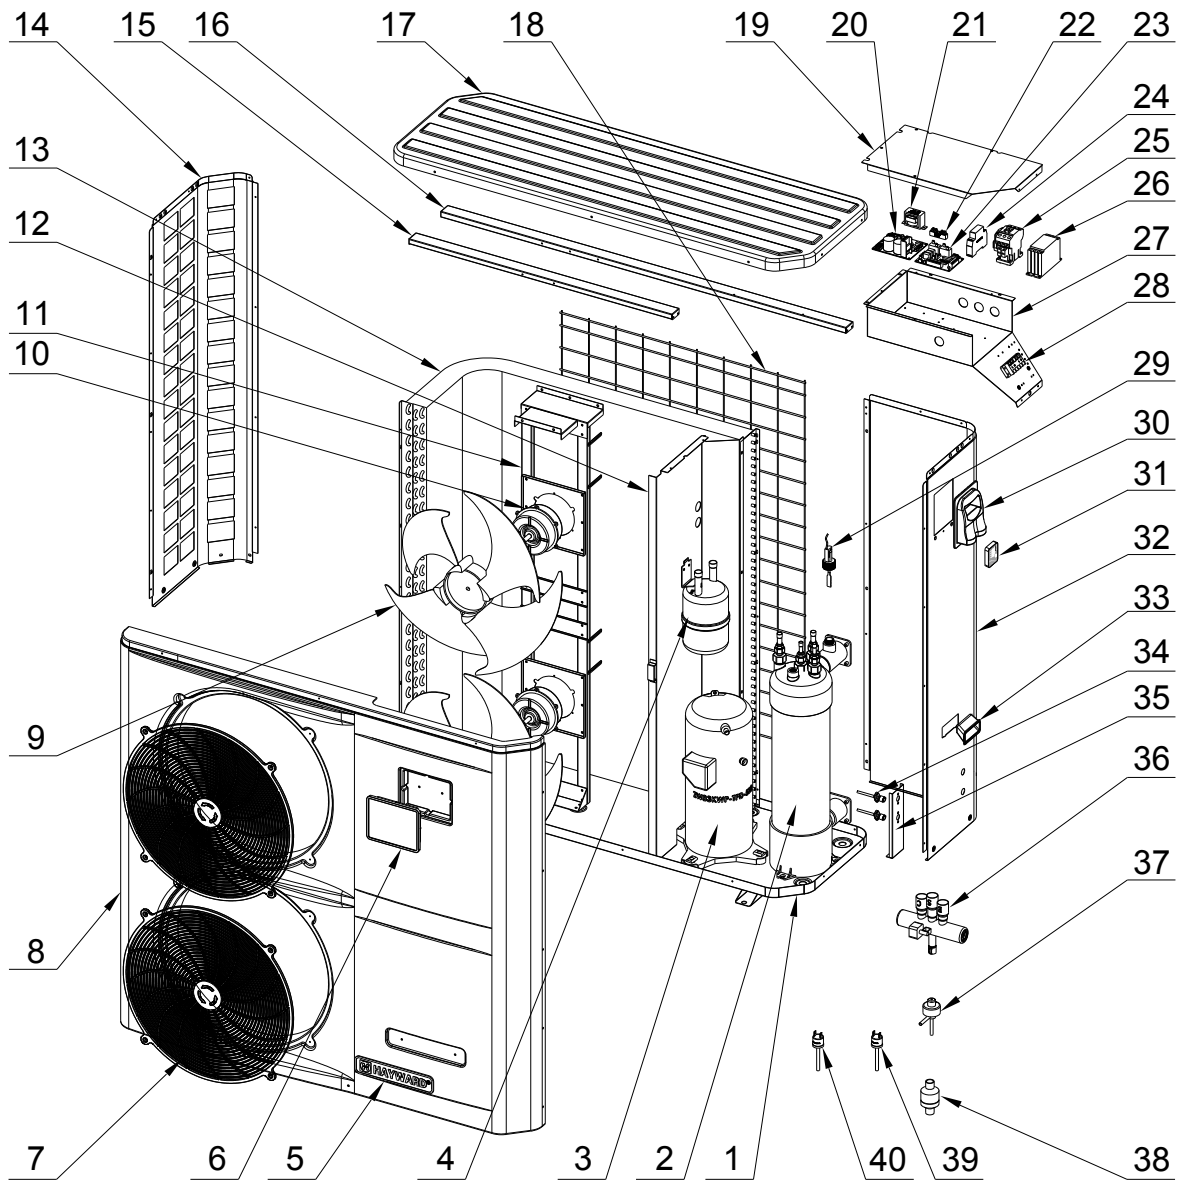

Pompes à chaleur

Heat Pump

Wärmepumpen • Bomba de calor • Pompa di calore •
Bomba de calor • Verwarmingspompen • Тепловой насос

EnergyLine Pro all season ENP8TAS

N°	Description⁽¹⁾	Ref
1	Fond • Bottom panel • Boden • Fondo • Fondo • Fundo • Achtergrond • Дно	HWX32027210035
2	Condenseur Titane PVC • PVC-Titanium condenser • Titan-Kondensator PVC • Condensador de titanio PVC • Condensador de titanio PVC • Condensador Titane PVC • Titatium PVC condenser • Охладитель из ПВХ Titane	HWX32015120009
3	Compresseur • Compressor • Kompressor • Compresor • Compresor • Compressor • Compressor • Компрессор	HWX20000110166
4	Réservoir de liquide • Liquid tank • Flüssigkeitstank • Depósito de líquido • Serbatoio di liquido • Depósito de líquido • Vloeistofvat • Резервуар для жидкости	HWX20001440
5	Logo Hayward • Hayward Logo • Hayward-Logo • Logo de Hayward • Logo di Hayward • Logotipo de Hayward • Hayward logo • Логотип Хейворда	HWX20000230596
6	Régulateur LED • LED controller • LED-Regler • Regulador LED • Regulador LED • Regulador LED • LED regelaar • Регулятор с жидкокристаллическим дисплеем	HWX95005010018
7	Grille de protection ventilateur • Fan protection grille • Schutzgitter des Gebläses • Rejilla de protección del ventilador • Rejilla de protección del ventilador • Grelha de protecção do ventilador • Beschermrooster ventilator • Защитная сетка вентилятора	HWX20000220169
8	Panneau avant • Front panel • Vorderplatte • Panel delantero • Pannelo anteriore • Panel frontal • Voorpaneel • Передняя панель	HWX32027210017