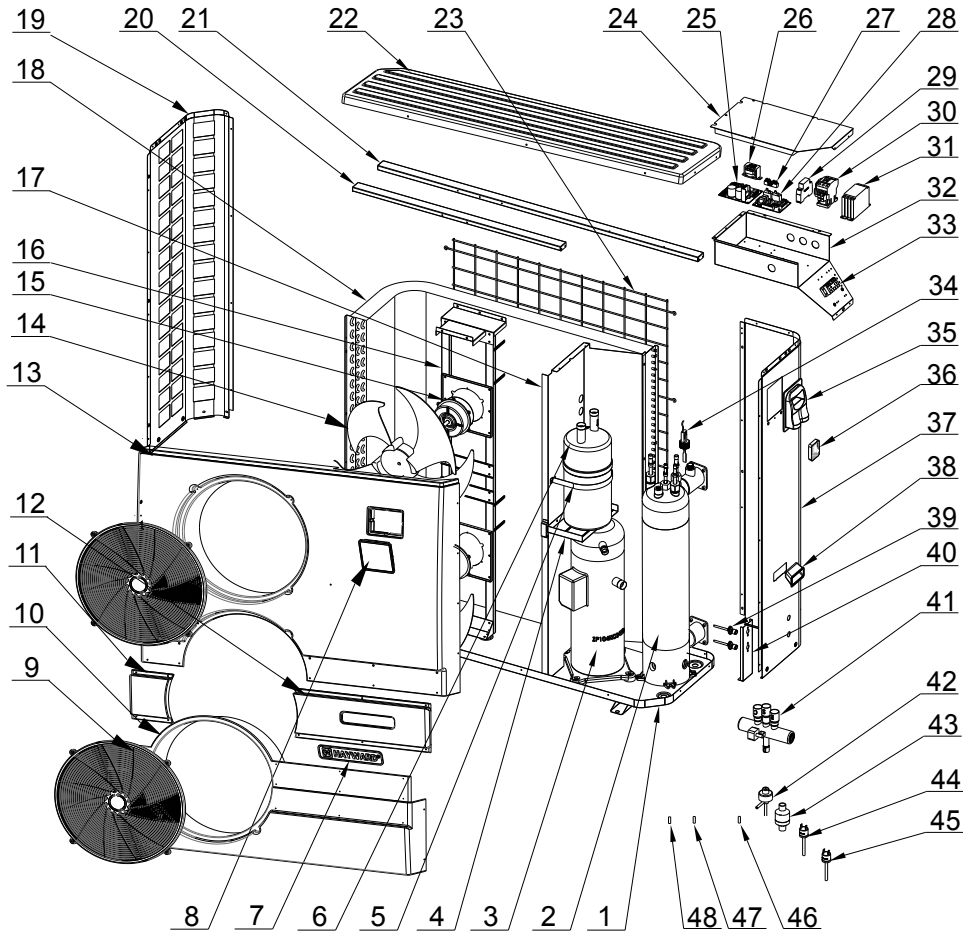

Pompes à chaleur

Heat Pump

Wärmepumpen • Bomba de calor • Pompa di calore •
Bomba de calor • Verwarmingspompen • Тепловой насос

EnergyLine Pro all season ENP10TAS

N°	Description⁽¹⁾	Ref
1	Fond • Bottom panel • Boden • Fondo • Fondo • Fundo • Achtergrond • Дно	HWX32005210049
2	Condenseur Titane PVC • PVC-Titanium condenser • Titan-Kondensator PVC • Condensador de titanio PVC • Condensador de titanio PVC • Condensador Titane PVC • Titatium PVC condensor • Охладитель из ПВХ Titane	HWX32005120009
3	Compresseur • Compressor • Kompressor • Compresor • Compresor • Compressor • Compressor • Компрессор	HWX20000110153
4	Support Réservoir liquide • Liquid tank support • Flüssigkeitstankhalterung • Soporte depósito líquido • Supporto Serbatoio liquido • Suporte de reservatório líquido • Steun waterreservoir • Плита резервуара для жидкости	HWX32027210011
5	Flange Clamps • Collier de serrage • Spanning • Abrazadera • Fascetta di fassaggio • Klembeugel • Colar serrage • Хомут	HWX32027210013
6	Réservoir de liquide • Liquid tank • Flüssigkeitstank • Depósito de líquido • Serbatoio di liquido • Depósito de líquido • Vloeistofvat • Резервуар для жидкости	HWX35141402
7	Logo Hayward • Hayward Logo • Hayward-Logo • Logo de Hayward • Logo di Hayward • Logotipo de Hayward • Hayward logo • Логотип Хейворда	HWX20000230596
8	Régulateur LED • LED controller • LED-Regler • Regulador LED • Regulador LED • Regulador LED • LED regelaar • Регулятор с жидкокристаллическим дисплеем	HWX95005010018
9	Grille de protection ventilateur • Fan protection grille • Schutzgitter des Gebläses • Rejilla de protección del ventilador • Rejilla de protección del ventilador • Grelha de protecção do ventilador • Beschermrooster ventilator • Защитная сетка вентилятора	HWX32020220001
10	Panneau avant inférieur • Lower front panel • Untere Frontplatte • Panel delantero inferior • Pannelo anteriore inferiore • Painel frontal inferior • Paneel voorkant onder • Нижняя передняя панель	HWX32005220002
11	Panneau décoratif gauche • Left decorative panel • Dekorative Platte links • Panel decorativo izquierdo • Pannelo decorativo sinistro • Painel decorativo esquerdo • Decoratief paneel links • Левая декоративная панель	HWX32005220005
12	Panneau décoratif droit • Right decorative panel • Dekorative Platte rechts • Panel decorativo derecho • Pannelo decorativo destro • Painel decorativo direito • Decoratief paneel rechts • Правая декоративная панель	HWX32005220004
13	Panneau avant supérieur • Upper front panel • Obere Frontplatte • Panel delantero superior • Pannelo anteriore superiore • Painel frontal superior • Paneel voorkant boven • Верхняя передняя панель	HWX32005220001
14	Hélice ventilateur • Fan blade • Gebläsepropeller • Hélice ventilador • Hélice ventilador • Hélice ventilador • Ventilatorschroef • Винт вентилятора	HWX20000270025