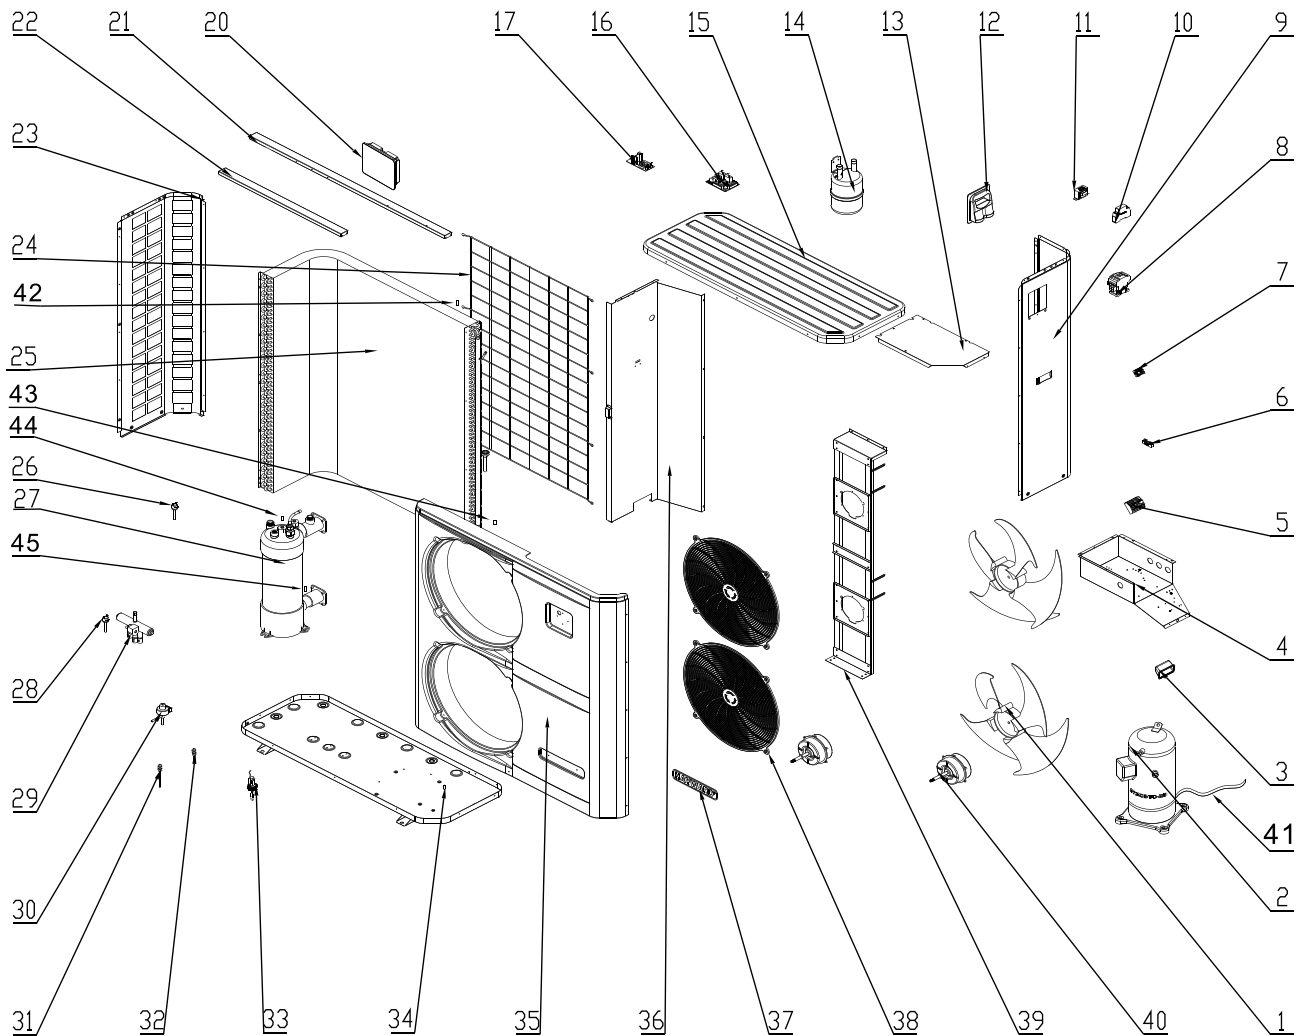

Pompes à chaleur

Heat Pump

Wärmepumpen • Bomba de calor • Pompa di calore •
Bomba de calor • Verwarmingspompen • Тепловой насос

EnergyLine Pro all season ENP7TASC

N°	Description⁽¹⁾	Ref
1	Hélice ventilateur • Fan blade • Gebläsepropeller • Hélice ventilador • Hélice ventilador • Hélice ventilador • Ventilatorschroef • Винт вентилятора	HWX20000270004
2	Compresseur • Compressor • Kompressor • Compresor • Compresor • Compressor • Compressor • Компрессор	HWX20000110138
3	Handle • Poignée • Handgriff • Maneta • Maniglia • Handgreep • Punhado • Рычаг	HWX32008220037
4	Coffret électrique • Electrical box cover • Stromkasten • Armario eléctrico • Armario eléctrico • Bastidor eléctrico • Elektrische behuizing • Электрощкаф	HWX32019210040
5	Bornier 5 connexions • Terminal block 5 connections • Klemmleiste mit 5 Anschlüssen • Borna de 5 conexiones • Borna de 5 conexiones • Terminal de 5 ligações • Aansluitblok met 5 aansluitingen • Клеммная колодка на 5 контактов	HWX20003902
6	Bornier 2 connexions • Terminal block 2 connections • Klemmleiste mit 2 Anschlüssen • Borna de 2 conexiones • Borna de 2 conexiones • Terminal de 2 ligações • Aansluitblok met 2 aansluitingen • Клеммная колодка на 2 контактов	HWX20003909
7	Bornier 3 connexions • Terminal block 3 connections • Klemmleiste mit 3 Anschlüssen • Borna de 3 conexiones • Borna de 3 conexiones • Terminal de 3 ligações • Aansluitblok met 3 aansluitingen • Клеммная колодка на 3 контактов	HWX20003933
8	Contacteur Compresseur • Compressor contactor • Kompressorschütz • Contactor Compressor • Contattore Compressore • Contactor Compressor • Contactor Compressor • Контактёр Компрессора	HWX20003653
9	Panneau droit • Right panel • Rechte Platte • Panel derecho • Pannelo destro • Painel direito • Rechterpaneel • Правая панель	HWX32019210027
10	Contrôleur de phase • Phase controller • Phasenwächter • Controlador de fase • Sequenzimetro • Controlador de fase • Fase controller • Фазовый контроллер	HWX200036023
11	Transformateur 230V~ 12V~ • Transformer 230V~ 12V~ • Transformator 230V~ 12V~ • Transformador 230V~ / 12V~ • Transformador 230V~ / 12V~ • Transformador 230V~ / 12V~ • Transformator 230V~ 12V~ • Трансформатор 230 В~ 12 В~	HWX200037003
12	Trappe d'accès électrique • Protection cover • Stromanschlussklappe • Trampilla de acceso eléctrico • Trampilla de acceso eléctrico • Alçapão de acesso eléctrico • Elektrisch toegangsluik • Лючок доступа к электроконтактам	HWX32009220032