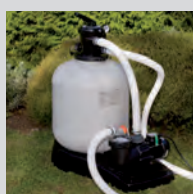

Depuradora arena
(Caudal grupo 3/4/5 m³/h)
Sand filter
(Flow group 3/4/5 m³/h)
Filtre à sable
(Débit groupe 3/4/5 m³/h)
Filtro a sabbia
(Portata gruppo 3/4/ 5 m³/h)