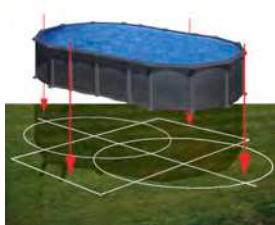

MEDIDA PISCINA  
POOL SIZE  
DIMENSIONS PISCINE  
MISURA PISCINA

ESPACIO NECESARIO  
NECESSARY SPACE  
ESPACE NECESSAIRE  
SPAZIO NECESSARIO

KITPROV7388GF	730x375 cm	770x495 cm
KITPROV6188GF	610x375 cm	650x495 cm