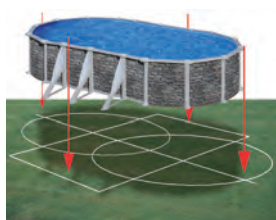

MEDIDA PISCINA  
POOL SIZE  
DIMENSIONS PISCINE  
MISURA PISCINA

ESPACIO NECESARIO  
NECESSARY SPACE  
ESPACE NECESSAIRE  
SPAZIO NECESSARIO

Model	Pool Size (cm)	Necessary Space (cm)
KIT730PO	730x375	770x595
KIT610PO	610x375	650x595
KIT500PO	500x300	540x520