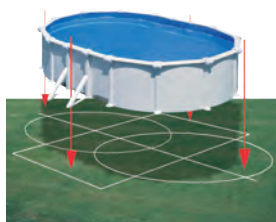

1/90x80

3,8m<sup>3</sup>/h

√

15

12

MEDIDA PISCINA  
POOL SIZE  
DIMENSIONS PISCINE  
MISURA PISCINA

ESPACIO NECESARIO  
NECESSARY SPACE  
ESPACE NECESSAIRE  
SPAZIO NECESSARIO

KITPROV5083