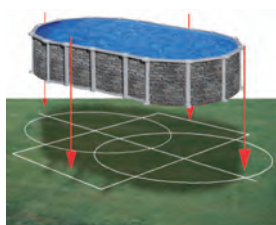

MEDIDA PISCINA
POOL SIZE
DIMENSIONS PISCINE
MISURA PISCINA

ESPACIO NECESARIO
NECESSARY SPACE
ESPACE NECESSAIRE
SPAZIO NECESSARIO

KITPROV7388P

730x375 cm

770x495 cm

KITPROV6188P

610x375 cm

650x495 cm