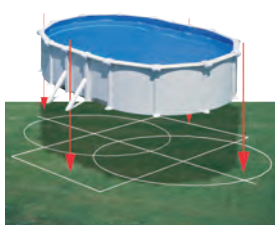

MEDIDA PISCINA  
POOL SIZE  
DIMENSIONS PISCINE  
MISURA PISCINA

ESPACIO NECESARIO  
NECESSARY SPACE  
ESPACE NECESSAIRE  
SPAZIO NECESSARIO

KITPROV613	610x375 cm	650x595 cm
KITPROV503	500x300 cm	540x520 cm