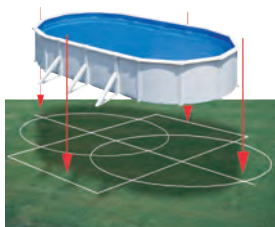

	MEDIDA PISCINA POOL SIZE DIMENSIONS PISCINE MISURA PISCINA	ESPACIO NECESARIO NECESSARY SPACE ESPACE NECESSAIRE SPAZIO NECESSARIO
KITPROV1028	1000x550 cm	1040x770 cm
KITPROV918	915x470 cm	955x690 cm
KITPROV818	800x470 cm	850x690 cm
KITPROV738	730x375 cm	770x595 cm
KITPROV618	610x375 cm	650x595 cm
KITPROV508	500x300 cm	540x520 cm