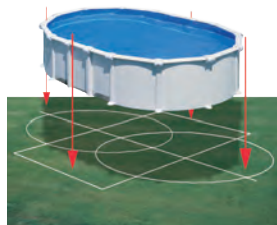

# dream pool serie HAITI

KITPROV9188

EAN 13

Model	Dimensions (cm)	Depth (cm)	Volume (l)	Weight (kg)	Filter (cm)	Flow (m³/h)	Accessories	Accessories	Accessories	Accessories	Accessories	Accessories	Accessories	Accessories	Accessories	Accessories	Accessories	Accessories
KITPROV10288	1000x550	132	56.111	681	1/120x100	10	✓	✓	15	12	8 4 1 2 0 8 1 2 2 4 6 2 6							
KITPROV9188	915x470	132	43.595	570	1/120x80	8	✓	✓	15	12	8 4 1 2 0 8 1 2 2 0 2 1 5							
KITPROV8188	800x470	132	37.474	474	1/120x80	7	✓	✓	15	12	8 4 1 2 0 8 1 2 2 4 6 3 3							
KITPROV7388	730x375	132	28.217	348	1/120x80	5	✓	✓	15	12	8 4 1 2 0 8 1 2 2 0 2 2 2							
KITPROV6188	610x375	132	23.281	279	1/90x80	5	✓	✓	15	12	8 4 1 2 0 8 1 2 2 1 3 2 8							

Model	MEDIDA PISCINA POOL SIZE DIMENSIONS PISCINE MISURA PISCINA	ESPACIO NECESARIO NECESSARY SPACE ESPACE NECESSAIRE SPAZIO NECESSARIO
KITPROV10288	1000x550 cm	1040x670 cm
KITPROV9188	915x470 cm	955x590 cm
KITPROV8188	800x470 cm	850x590 cm
KITPROV7388	730x375 cm	770x495 cm
KITPROV6188	610x375 cm	650x495 cm