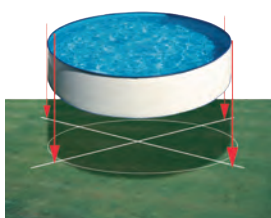

MEDIDA PISCINA
POOL SIZE
DIMENSIONS PISCINE
MISURA PISCINA

ESPACIO NECESARIO
NECESSARY SPACE
ESPACE NECESSAIRE
SPAZIO NECESSARIO

KITWPR452E	Ø 450 cm	500x500 cm
KITWPR352E	Ø 350 cm	400x400 cm
KITWPR302	Ø 300 cm	350x350 cm