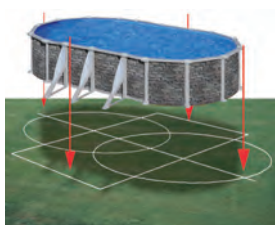

MEDIDA PISCINA  
POOL SIZE  
DIMENSIONS PISCINE  
MISURA PISCINA

ESPACIO NECESARIO  
NECESSARY SPACE  
ESPACE NECESSAIRE  
SPAZIO NECESSARIO

KITPROV738PO	730x375 cm	770x595 cm
KITPROV618PO	610x375 cm	650x595 cm
KITPROV508PO	500x300 cm	540x520 cm