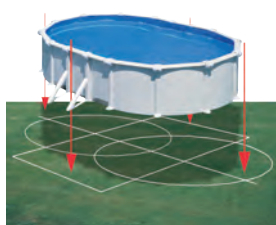

MEDIDA PISCINA  
POOL SIZE  
DIMENSIONS PISCINE  
MISURA PISCINA

ESPACIO NECESARIO  
NECESSARY SPACE  
ESPACE NECESSAIRE  
SPAZIO NECESSARIO

KITPROV7070	710x475 cm	755x510 cm
KITPROV6270	640x390 cm	700x430 cm
KITPROV4870	500x340 cm	540x380 cm