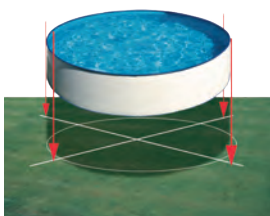

	MEDIDA PISCINA POOL SIZE DIMENSIONS PISCINE MISURA PISCINA	ESPACIO NECESARIO NECESSARY SPACE ESPACE NECESSAIRE SPAZIO NECESSARIO
KITWPR450E	Ø 450 cm	500x500 cm
KITWPR350E	Ø 350 cm	400x400 cm