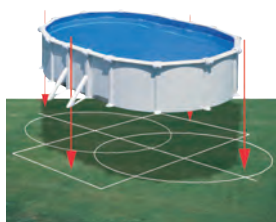

MEDIDA PISCINA  
POOL SIZE  
DIMENSIONS PISCINE  
MISURA PISCINA

ESPACIO NECESARIO  
NECESSARY SPACE  
ESPACE NECESSAIRE  
SPAZIO NECESSARIO

KIT810ECO	800x470 cm	850x690 cm
KIT730ECO	730x375 cm	770x595 cm
KIT610ECO	610x375 cm	650x595 cm
KIT500ECO	500x300 cm	540x520 cm