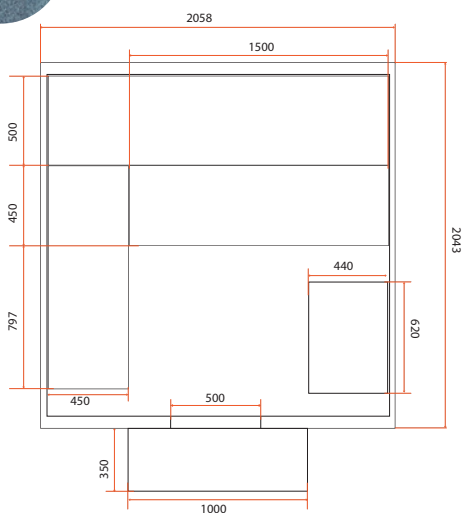

Holl's

Con tejado de placas

CARACTERÍSTICAS

HL-B200C
6 plazas de asiento o 3 tumbado
Medidas 205 x 205 x 220 cm
Iluminación interior + cromoterapia LED
Cedro rojo del Canadá
Espesor de paredes: 38 mm
Triple banco, doble altura
Banco superior plegable + reposacabezas móvil
Con cubo, cazo, reloj de arena, termómetro e higrómetro
Banco y reposacabezas de cedro rojo del Canadá con certificado FSC
Estufa recomendada de 6 a 8 kW (no incluida)