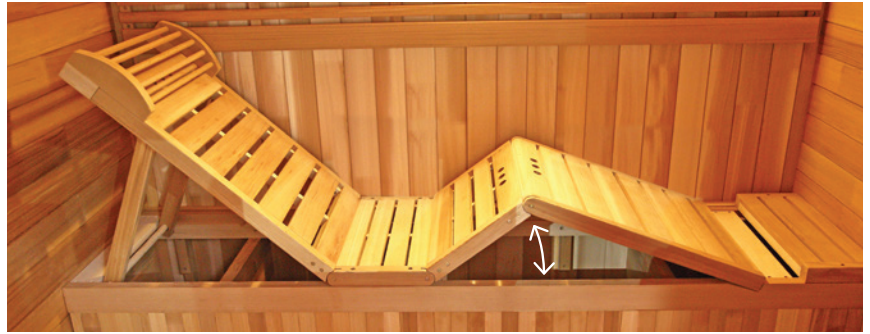

Déjese llevar por el magnífico matiz del cedro rojo del Canadá y su característico aroma.

Diseñada para 6 personas, permite disfrutar de una auténtica sesión de sauna finlandesa con su banco a dos niveles. El banco superior tiene un diseño confortable gracias a su respaldo y a su asiento plegable, así como un cómodo reposacabezas móvil.

Para mejorar el ambiente interior, la iluminación de apoyo y la cromoterapia de siete colores crean un ambiente luminoso.

Juego de sauna incluido

Cubo de madera / cazo / termómetro /
higrómetro

Cromoterapia LED de 7 colores

Reposacabezas confort

VENTAJAS

- Juego de sauna incluido
Cubo de madera/ cazo / termómetro / higrómetro
- Reposacabezas confort
- Paso de entrada de madera
- Iluminación de apoyo
- Con revestimiento de techo
- Cromoterapia LED de 7 colores
- Frontal acristalado con persianas

Holl's

Con tejado de placas

CARACTERÍSTICAS

HL-B200C
6 plazas de asiento o 3 tumbado
Medidas 205 x 205 x 220 cm
Iluminación interior + cromoterapia LED
Cedro rojo del Canadá
Espesor de paredes: 38 mm
Triple banco, doble altura
Banco superior plegable + reposacabezas móvil
Con cubo, cazo, reloj de arena, termómetro e higrómetro
Banco y reposacabezas de cedro rojo del Canadá con certificado FSC
Estufa recomendada de 6 a 8 kW (no incluida)