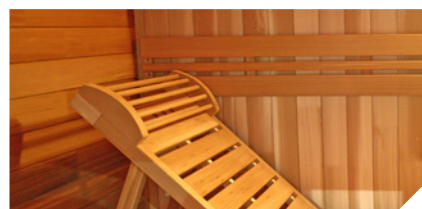

UN REMANSO DE PAZ
A TODO CONFORT

PUNTOS FUERTES

Cedro rojo del Canadá

Banco superior con varias
posiciones
con reposacabezas confort

Banco triple doble altura

Con accesorios para sauna
tradicionales

GARANTÍAS

Déjese llevar por el magnífico matiz del cedro rojo del Canadá y su característico aroma.

Diseñada para 6 personas, permite disfrutar de una auténtica sesión de sauna finlandesa con su banco a dos niveles. El banco superior tiene un diseño confortable gracias a su respaldo y a su asiento plegable, así como un cómodo reposacabezas móvil.

Para mejorar el ambiente interior, la iluminación de apoyo y la cromoterapia de siete colores crean un ambiente luminoso.

Juego de sauna incluido

Cubo de madera / cazo / termómetro /
higrómetro

Cromoterapia LED de 7 colores

Reposacabezas confort

VENTAJAS

- Juego de sauna incluido
Cubo de madera/ cazo / termómetro / higrómetro
- Reposacabezas confort
- Paso de entrada de madera
- Iluminación de apoyo
- Con revestimiento de techo
- Cromoterapia LED de 7 colores
- Frontal acristalado con persianas