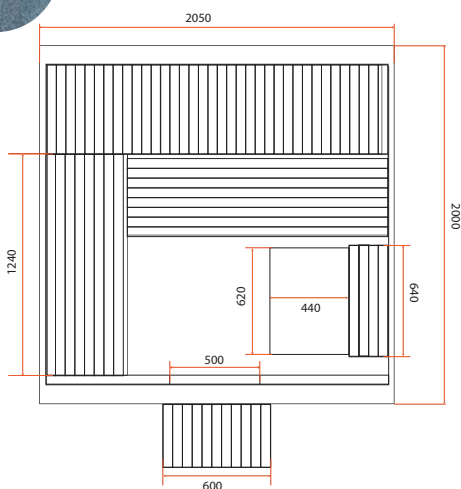

SAUNA EXTERIOR

NOVEDAD
★ 2021

Epicea
del Canadá

GAÏA
OMEGA

6 / 3

200 x 205 x 220 cm

CABINA EXTERIOR

GAÏA OMEGA

Una iluminación de apoyo da luz al interior de la cabina. Sentado o tumbado en uno de los dos niveles de banco, disfrute con plenitud de su momento de bienestar. El banco superior se ha estudiado para ofrecer ergonomía. Puede modularse y sujetará sus piernas en una postura tumbada. Al utilizar el reposacabezas, las tensiones del día se liberan gracias al calor y la cromoterapia que se difuminan con uniformidad en el conjunto de esta sauna de formas redondas.

Juego de sauna incluido

Cubo de madera / cazo / termómetro /
higrómetro

Banco confort plegable

Reposacabezas confort

VENTAJAS

- Juego de sauna incluido
Cubo de madera/ cazo /
termómetro / higrómetro
- Reposacabezas confort
- Paso de entrada de
madera
- Iluminación de apoyo
- Con revestimiento
exterior
- Cromoterapia LED
- Frontal acristalado con
persianas

Holl's

Con tejado de placas

CARACTERÍSTICAS

HL-T200E
6 plazas de asiento o 3 tumbado
Medidas 200 x 205 x 220 cm
Iluminación interior + cromoterapia LED
Epicea del Canadá
Espesor de paredes: 38 mm
Banco de doble altura
Banco superior plegable
Cubo, cazo, reloj de arena, termómetro y higrómetro
Banco y reposacabezas de epicea del Canadá con certificado FSC
Estufa recomendada de 4,5 a 8 kW (no incluida)