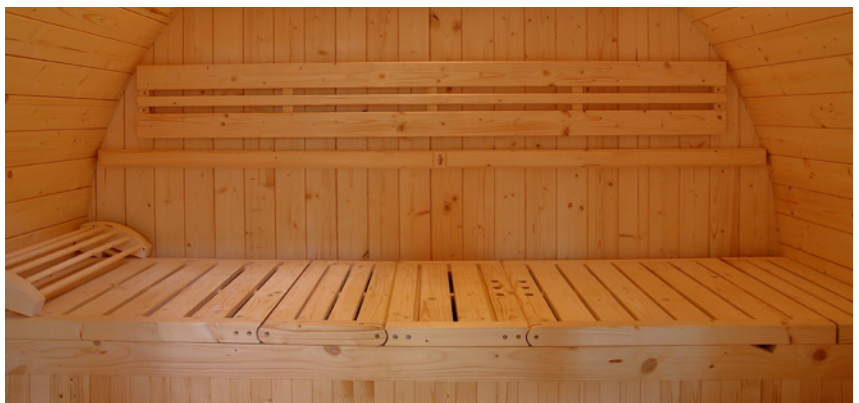

Eléctrica **2 años**

Madera **4 años**

Con su gama Gaïa, Holl's le ofrece una nueva línea de saunas de exterior diseñadas para regalar sus sentidos.

Con su aspecto de madera virgen, la Omega aporta elegancia a su zona exterior. La puerta y las ventanas con persianas proporcionan intimidad y le permitirán disfrutar de las vistas hacia afuera.

Una iluminación de apoyo da luz al interior de la cabina. Sentado o tumbado en uno de los dos niveles de banco, disfrute con plenitud de su momento de bienestar. El banco superior se ha estudiado para ofrecer ergonomía. Puede modularse y sujetará sus piernas en una postura tumbada. Al utilizar el reposacabezas, las tensiones del día se liberan gracias al calor y la cromoterapia que se difuminan con uniformidad en el conjunto de esta sauna de formas redondas.

Juego de sauna incluido

Cubo de madera / cazo / termómetro /
higrómetro

Banco confort plegable

Reposacabezas confort

VENTAJAS

- Juego de sauna incluido
Cubo de madera/ cazo /
termómetro / higrómetro
- Reposacabezas confort
- Paso de entrada de
madera
- Iluminación de apoyo
- Con revestimiento
exterior
- Cromoterapia LED
- Frontal acristalado con
persianas

Holl's

Con tejado de placas

CARACTERÍSTICAS

HL-T200E
6 plazas de asiento o 3 tumbado
Medidas 200 x 205 x 220 cm
Iluminación interior + cromoterapia LED
Epicea del Canadá
Espesor de paredes: 38 mm
Banco de doble altura
Banco superior plegable
Cubo, cazo, reloj de arena, termómetro y higrómetro
Banco y reposacabezas de epicea del Canadá con certificado FSC
Estufa recomendada de 4,5 a 8 kW (no incluida)