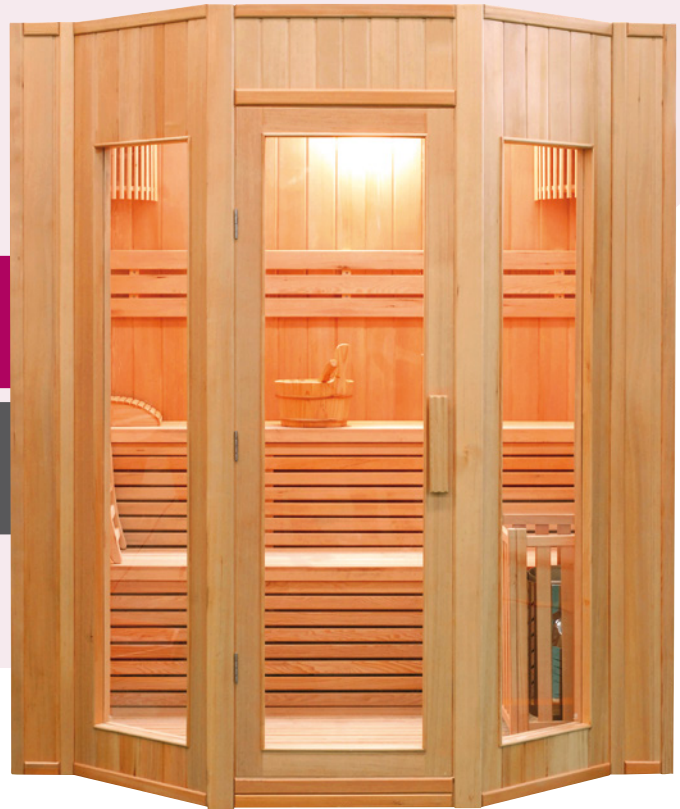

Tecnología
de vapor

GARANTÍA
COMPONENTES
ELECTRÓNICOS
2
AÑOS

GARANTÍA
COMPONENTES DE
MADERA
4
AÑOS

CABINA DE VAPOR

ZEN

SAUNA TRADICIONAL FINLANDESA

Cabina de sauna finlandesa tradicional

La gama de saunas de vapor Zen le ofrece todas las ventajas de una sauna finlandesa tradicional. Fabricada a partir de madera de picea canadiense de origen certificado, presenta el aspecto sencillo pero elegante de las saunas tradicionales.

Cada sauna de vapor Zen está equipada con su propia estufa Harvia Vega monofásica o trifásica (dependiendo del modelo), dispone de garantía de 2 años e incorpora 20 kg de piedras volcánicas que garantizan un incremento de la temperatura rápido y eficaz.

El sistema de paneles con enganche facilita el montaje de las cabinas de sauna Zen.

VENTAJAS

ILUMINACIÓN TENUE

ESTUFA HARVIA DE GAMA ALTA INCLUIDA

TERMÓMETRO

RELOJ DE ARENA TRADICIONAL

100 % MADERA DE PÍCEA CANADIENSE

CARACTERÍSTICAS:

Estufa HARVIA,
modelo VEGA

Iluminación exterior

Cubo y cucharón de
madera

Termómetro

100 % madera de picea
canadiense

Reloj de arena

2 PERSONAS