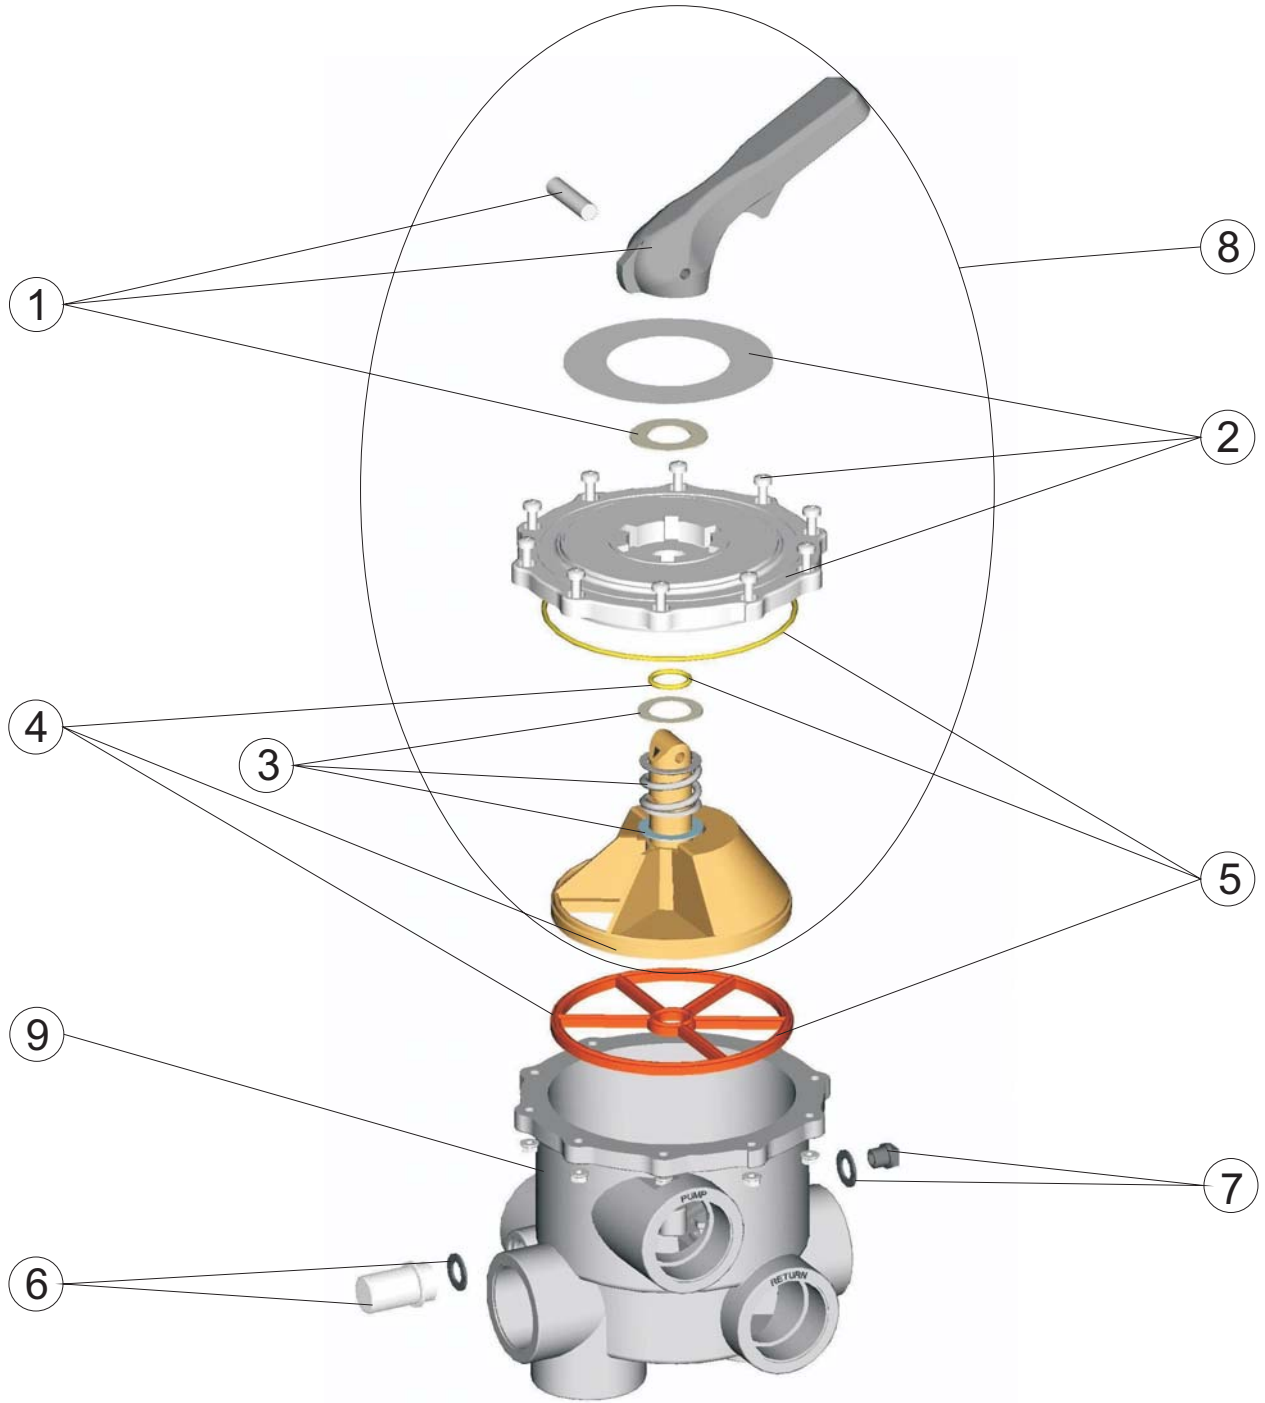

CODIGO : 07441 08938 08939 08940

DESCRIPCION : VALVULA SELECTORA 2" POSICIONES 1, 2, 3, 4

	CODIGO	DENOMINACION	Pos.	CODIGO	DENOMINACION
1	4404120401	MANETA BLANCA 2"	7	4404121107	TAPON 1/4" VALVULA
1	4404120402	MANETA NEGRA 2"	8	4404120410	TAPA DISTRIBUIDOR NEGRA 2"
2	4404120403	TAPA CON CARATULA NEGRA 2"	8	4404120411	TAPA DISTRIBUIDOR BLANCA 2"
2	4404120404	TAPA CON CARATULA BLANCA 2"	9	08938R0001	CUERPO NEGRO POSICION 1
3	4404120105	RESORTE CON ARANDELAS	9	08939R0001	CUERPO NEGRO POSICION 2
4	4404120406	DISTRIBUIDOR CON JUNTAS 2" NUEVO	9	07441R0101	CUERPO NEGRO POSICION 3
5	4404120407	JUNTAS VALVULA 2" NUEVA	9	08940R0001	CUERPO NEGRO POSICION 4
6	4404120108	VISOR CON JUNTA			