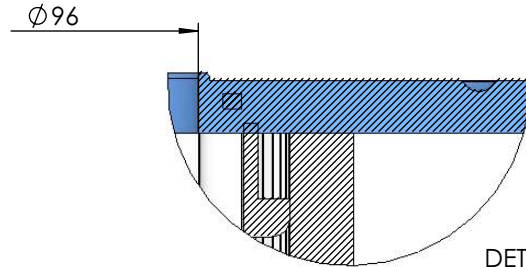

CÓDIGO / CODE: **19788**

DESCRIPCIÓN: **CARTUCHO FILTRACION TERRA 150**

DESCRIPTION: **REPLACEMENT CARTRIDGES FOR TERRA FILTER SERIES.
FOR SERIE 150**

DETALLE C
ESCALA 1 : 1

CARACTERÍSTICAS:
Superficie total útil: 14 m²
Nº pliegues: 193
Aanchura del pliegue: 60 mm

Nota: Unidades en mm
Note: Units in mm