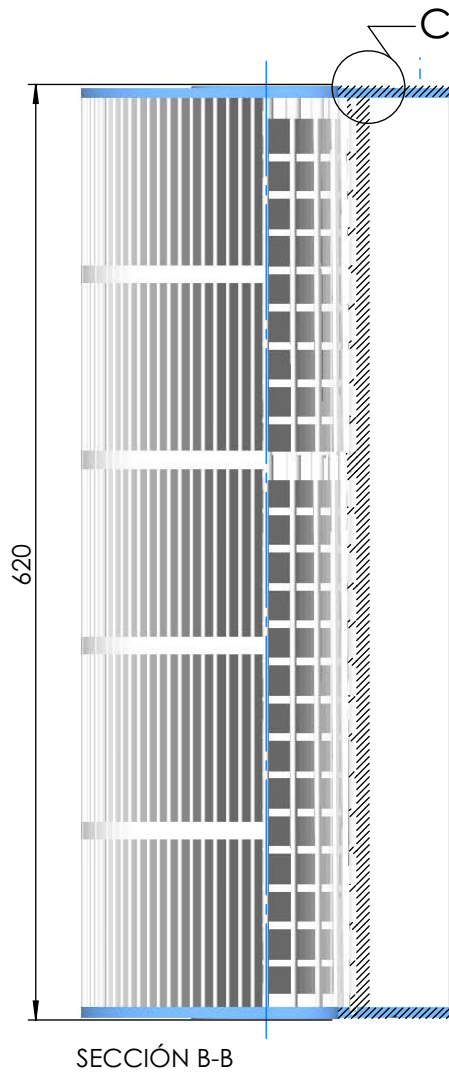

CÓDIGO / CODE: **19788**

DESCRIPCIÓN: **CARTUCHO FILTRACION TERRA 150**

DESCRIPTION: **REPLACEMENT CARTRIDGES FOR TERRA FILTER SERIES.
FOR SERIE 150**

DETALLE C
ESCALA 1 : 1

CARACTERÍSTICAS:
Superficie total útil: 14 m²
Nº pliegues: 193
Aanchura del pliegue: 60 mm

Nota: Unidades en mm
Note: Units in mm