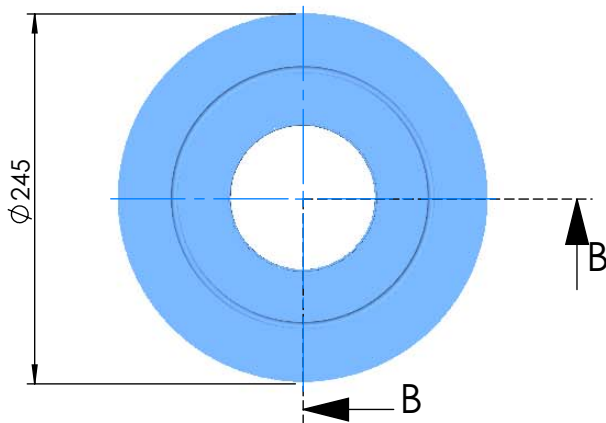

CÓDIGO / CODE: **19788**

DESCRIPCIÓN: **CARTUCHO FILTRACION TERRA 150**

DESCRIPTION: **REPLACEMENT CARTRIDGES FOR TERRA FILTER SERIES.
FOR SERIE 150**

DETALLE C
ESCALA 1 : 1

CARACTERÍSTICAS:
Superficie total útil: 14 m²
Nº pliegues: 193
Aanchura del pliegue: 60 mm

Nota: Unidades en mm
Note: Units in mm