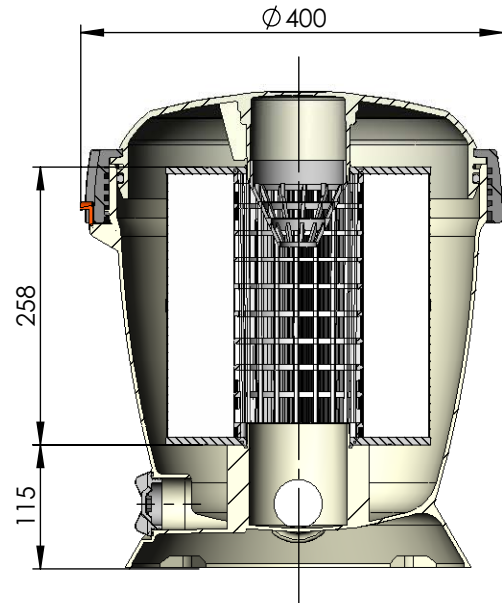

CÓDIGO / CODE:

18218

DESCRIPCIÓN:

FILTRO TERRA 50 BSP

DESCRIPTION:

CARTRIDGE FILTERS, TERRA SERIES. TERRA 50

SECCIÓN D-D

Nota: Unidades en mm
Note: Units in mm