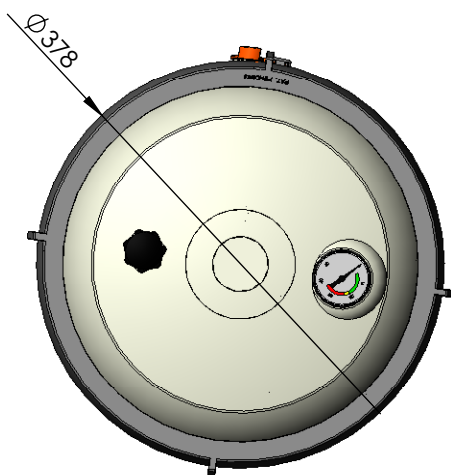

CÓDIGO / CODE:

18218

DESCRIPCIÓN:

FILTRO TERRA 50 BSP

DESCRIPTION:

CARTRIDGE FILTERS, TERRA SERIES. TERRA 50

SECCIÓN D-D

Nota: Unidades en mm
Note: Units in mm