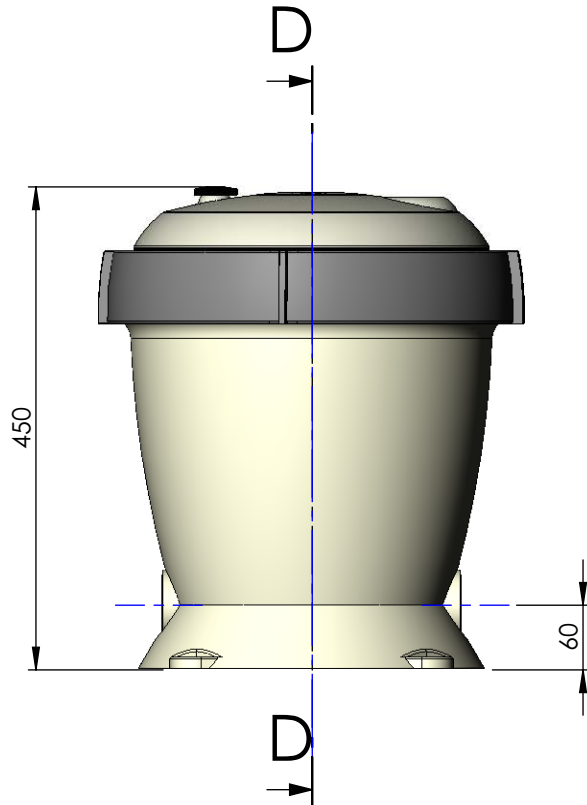

CÓDIGO / CODE:

18218

DESCRIPCIÓN:

FILTRO TERRA 50 BSP

DESCRIPTION:

CARTRIDGE FILTERS, TERRA SERIES. TERRA 50

SECCIÓN D-D

Nota: Unidades en mm
Note: Units in mm