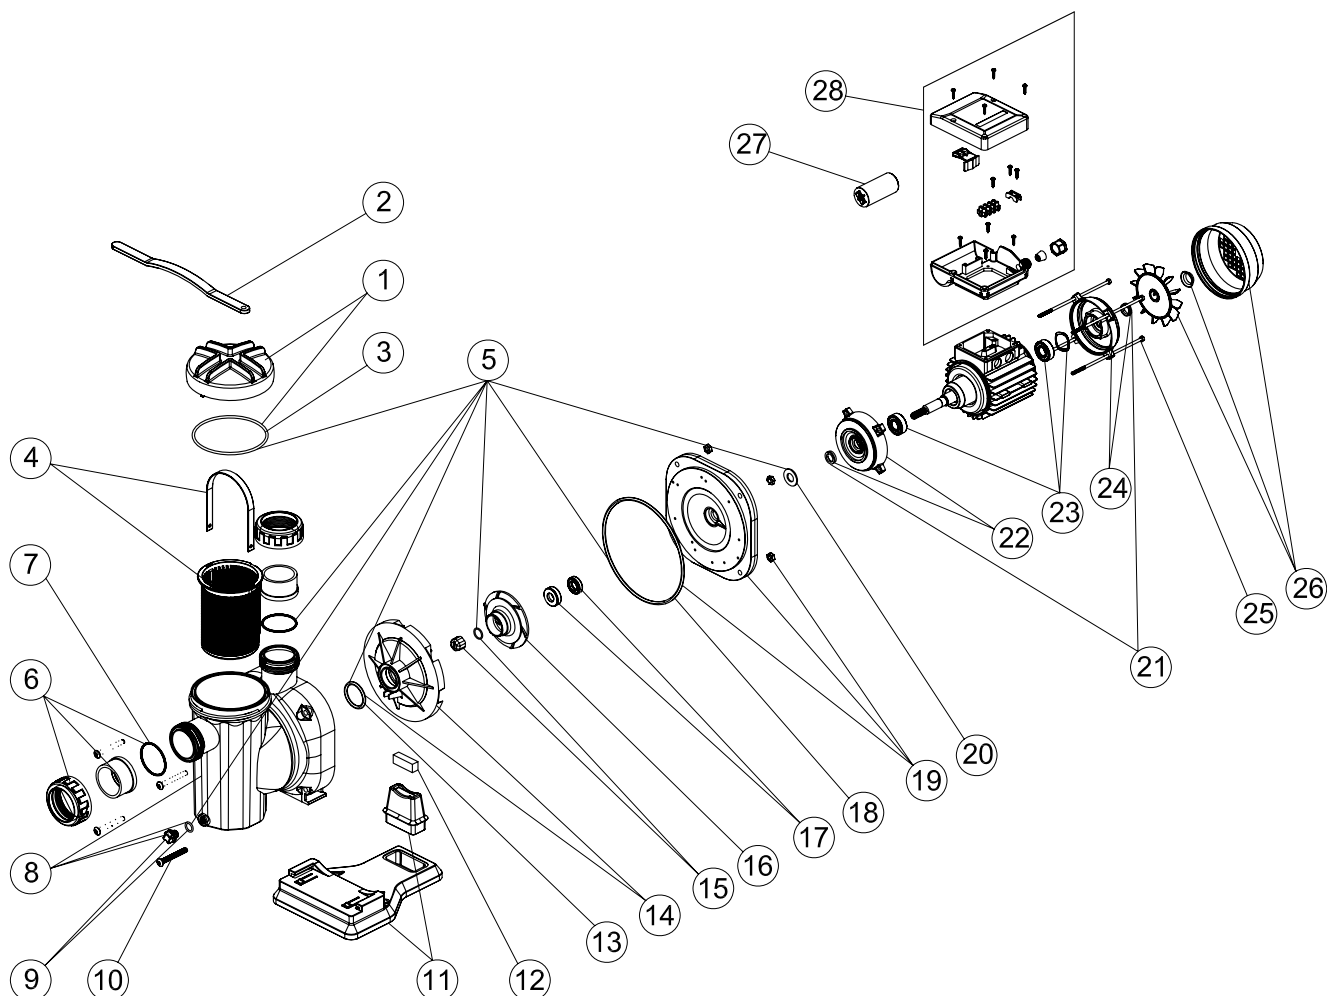

CODIGO : 25461 al 25468
DESCRIPCION : BOMBA SENA

Pos.	CODIGO	DENOMINACION	Pos.	CODIGO	DENOMINACION
1	4405010401	CIERRE PREFILTRO	16	4405010417	RODETE 1,5 HP 50 Hz
2	4405010436	LLAVE TAPA	17	4405010412	JUNTA MECANICA
3	4405010437	JUNTA TORICA 118x4	18	4405010440	JUNTA TORICA 118x5
4	4405010402	CESTO PREFILTRO	19	4405010418	BRIDA MOTOR C 63 1/3 - 1/2 HP
5	4405010403	JUNTAS GOMA DE 0,75 A 1,23 HP	19	4405010419	BRIDA MOTOR C71 3/4 - 1 - 1,25 HP
6	4405010404	ACCESORIOS ENLACE	20	4405010163	ARANDELA DEFLECTORA C71 1/2-1,5 HP
7	4405010438	JUNTA TORICA 54x2,5	21	4405010158	V-RINGS 0,5-1,5 HP
8	4405010405	CUERPO BOMBA	22	4405010423	BRIDA MEC. C63 1/3 - 1/2 HP
9	4404121107	TAPON 1/4" VALVULA	22	4405010424	BRIDA MEC. C71 3/4 - 1 - 1,25 HP
10	4405010406	TORNILLERIA CUERPO BOMBA	23	4405010135	RODAMIENTO MOTOR 1/2 - 1,5 HP
11	4405010408	PIE BOMBA	24	4405010140	TAPA MOTOR MEC. C63 B14 C/CAJERA D.35
12	4405010409	SILENT-BLOCK DE 1/2 HP	24	4405010141	TAPA MOTOR MEC. C71 C/CAJERA D. 35
12	4405010442	SILENT-BLOCK 3/4 - 1 - 1,25 HP	25	4405010427	TORNILLO MOTOR HASTA 1/2 HP
13	4405010439	JUNTA TORICA 38x5	25	4405010428	TORNILLO MOTOR DE 3/4 - 1,25 HP
14	4405010411	DIFUSOR	26	4405010146	CONJUNTO VENTILADOR-TAPA 0,5 HP
15	4405010209	TAPON RODETE M10 RIGHT	26	4405010147	CONJUNTO VENTILADOR-TAPA 0,75 - 1,5 HP
15	4405010134	TAPON RODETE M8 IZQUIERDA	27	4405010149	CONDENSADOR 12 uF
16	4405010413	RODETE 0,33 HP 50 Hz	27	4405020121	CONDENSADOR 14 uF
16	4405010414	RODETE 0,5 HP 50 Hz	27	4405020122	CONDENSADOR 16 uF
16	4405010415	RODETE 0,75 HP 50 Hz	28	4405010154	CONJ. CAJA BORNES C63-71 II 1/3-1/2-3/4-1-1,25 HP
16	4405010416	RODETE 1 HP 50 Hz	28	4405010156	TAPA CAJA BORNES C63-71 III 3/4-1-1,25 HP