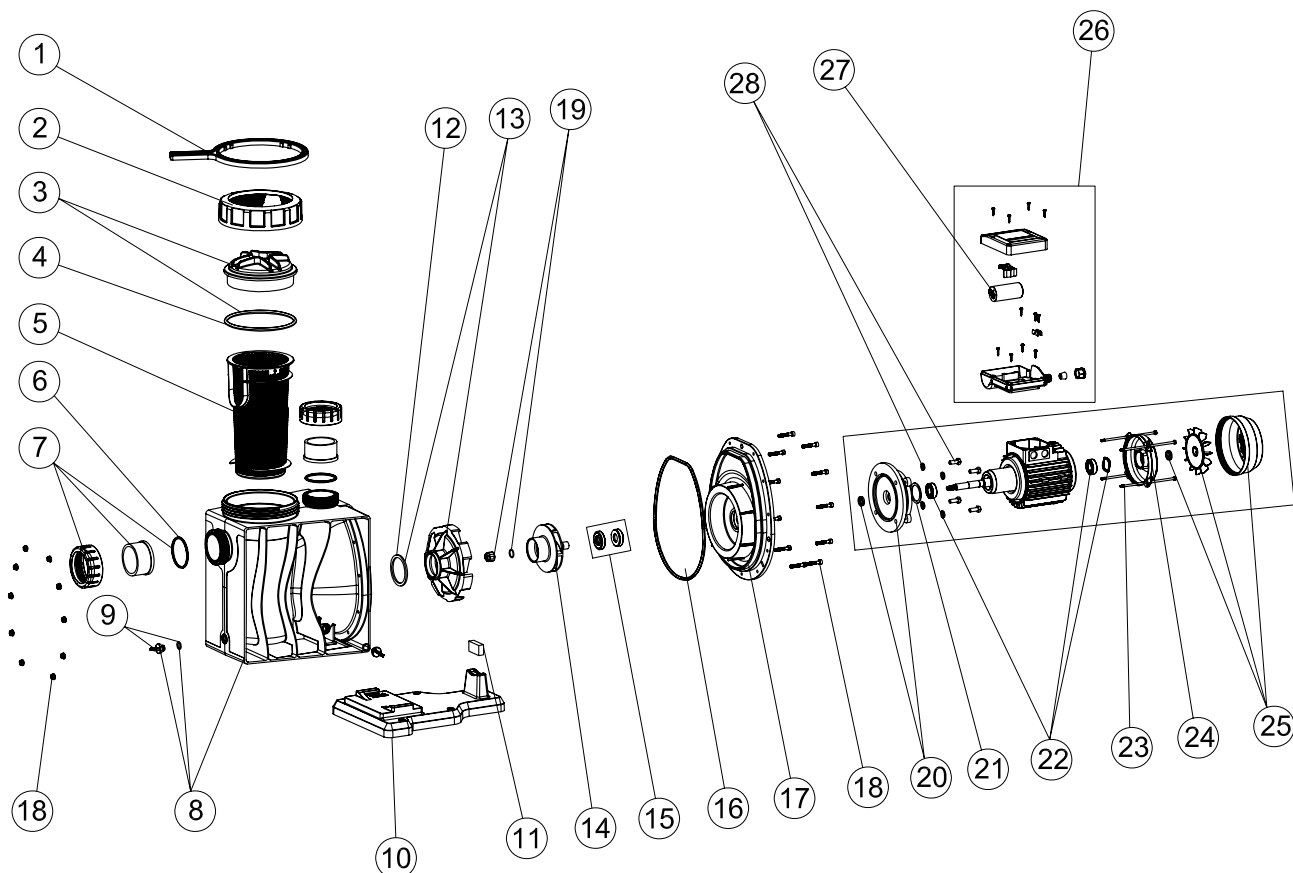

**CODIGO : 32772 AL 32779**  
**DESCRIPCION : BOMBA COLUMBIA MOTOR ATB**

Pos.	CODIGO	DENOMINACION	Pos.	CODIGO	DENOMINACION
1	4404130103	LLAVE TUERCA	17	4405011028	BRIDA SOPORTE MOTOR ATB
2	4404130101	TUERCA TAPA PREFILTRO	18	4405010936	TORNILLERIA BRIDA MOTOR
3	4405010903	TAPA PREFILTRO CON JUNTA	19	4405010134	TAPÓN RODETE M8 IZQUIERDA
4	4405010178	JUNTA TORICA D. 151,7x6,99	20	4405011035	BRIDA MOTOR ATB (1-1,5-2 HP)
5	4405010905	CESTO PREFILTRO	20	4405011036	BRIDA MOTOR ATB (3 II-3,5 HP III)
6	4405010907	JUNTA TORICA D 63x4	21	4405011052	ARANDELA DISTANCIADORA (1-1,5-2 HP)
7	4405010908	ACCESORIOS ENLACE D 63 (1/2, 3/4, 1 HP)	21	4405011053	ARANDELA DISTANCIADORA (3 HP)
7	4405010909	ACCESORIOS ENLACE D 63 (1,5-2-3-3,5 HP)	22	4405011032	RODAMIENTO MOTOR (1-1,5-2 HP)
8	4405010906	CUERPO BOMBA	22	4405011033	RODAMIENTO MOTOR (3 HP II)
9	4405010910	TAPONES PURGA 1/4" PALOMILLAS	22	4405011034	RODAMIENTO MOTOR (3 HP III)
10	4405010911	PIE BOMBA	23	4405011037	VARILLA MOTOR (1-1,5-2 HP)
11	4405010409	SILENT-BLOCK (16x45x13)	23	4405011038	VARILLA MOTOR (3 HP)
11	4405010410	SILENT-BLOCK (9x45x13)	24	4405011039	TAPA TRASERA MOTOR (1-1,5-2 HP)
12	4405010915	JUNTA TORICA	24	4405011040	TAPA TRASERA MOTOR (3 HP II)
13	4405010916	DIFUSOR (1/2-3/4-1 HP)	24	4405011041	TAPA TRASERA MOTOR (3 HP III)
13	4405010917	DIFUSOR (1,5-2 HP)	25	4405011042	CONJUNTO VENTILADOR-TAPA (1-1,5-2 HP)
13	4405010918	DIFUSOR (3-3,5 HP)	25	4405011043	CONJUNTO VENTILADOR TAPA (3 HP)
14	4405010919	RODETE (1 HP III)	26	4405011044	CONJUNTO CAJA BORNES ATB (1-1,5-2 HP II)
14	4405010920	RODETE (3,5 HP III)	26	4405011045	CONJUNTO CAJA BORNES ATB (3 HP III)
14	4405010922	RODETE (1,5 HP III)	26	4405011046	CONJUNTO CAJA BORNES ATB (3 HP II)
14	4405010925	RODETE (3 HP III)	26	4405011047	CONJUNTO CAJA BORNES (1-1,5-2 HP II)
14	4405010926	RODETE (2 HP II)	27	4405011048	CONDENSADOR 20 uF
14	4405010927	RODETE (1,5 HP II)	27	4405011049	CONDENSADOR 50 uF
14	4405010928	RODETE (1 HP II)	27	4405011050	CONDENSADOR 30 uF
14	4405010931	RODETE (2 HP III)	27	4405011051	CONDENSADOR 40 uF
15	4405010932	JUNTA MECANICA	28	4401041605	TORNILLERIA ANCLAJE DUCHA
16	4405010933	JUNTA 237x7,5			