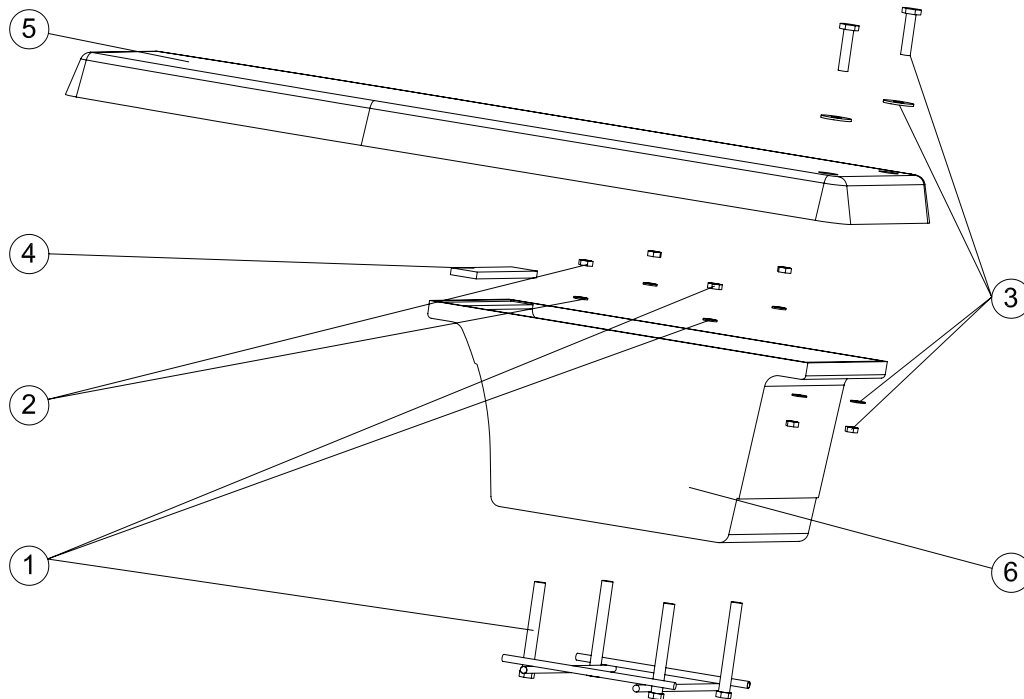

CÓDIGOS: 20090

DESCRIPCIÓN: PALANCA DYNAMIC

POS.	CÓDIGO	DESCRIPCIÓN	POS.	CÓDIGO	DESCRIPCIÓN
1	4401021201	ANCLAJE PALANCA DYNAMIC	4	4401021204	GOMA DYNAMIC
2	4401021202	TORNILLERIA ANCLAJE DYNAMIC	5	20090R0050	PISTA PALANCA DYNAMIC
3	4401021203	TORNILLERIA TRAMPOLIN DYNAMIC	6	20090R0010	BASE PALANCA DYNAMIC

CODES: 20090

DESCRIPTION: DIVING BOARD DYNAMIC

POS.	CODE	DESCRIPTION	POS.	CODE	DESCRIPTION
1	4401021201	ANCHOR FOR DYNAMIC BOARD	4	4401021204	DYNAMIC RUBBER SUPPORT
2	4401021202	ANCHOR FIXINGS	5	20090R0050	DYNAMIC DIVING BOARD
3	4401021203	DYNAMIC BOARD FIXINGS	6	20090R0010	BASE

CODICI: 20090

DESCRIZIONE: TAVOLA DINAMIC

POS.	CODICE	DESCRIZIONE	POS.	CODICE	DESCRIZIONE
1	4401021201	ANCORAGGIO TAVOLA DYNAMIC	4	4401021204	GOMMA DYNAMIC
2	4401021202	BULLONERIA ANCORAGGIO DYNAMIC	5	20090R0050	PISTA DYNAMIC
3	4401021203	BULLONERIA TRAMPOLINO DYNAMIC	6	20090R0010	BASE DYNAMIC

CÓDIGOS: 20090
DESCRIÇÃO: ALAVANCA DYNAMIC

POS.	CÓDIGO	DESCRIÇÃO	POS.	CÓDIGO	DESCRIÇÃO
1	4401021201	ÂNCORA PRANCHO DYNAMIC	4	4401021204	BORRACHA DYNAMIC
2	4401021202	CONJ. PARAFUSOS/ANILHA ÂNCORA DYNAMIC	5	20090R0050	PISTA ALAVANCA DYNAMIC
3	4401021203	CONJ. PARAFUSOS TRAMPOLIM DINAMIC	6	20090R0010	BASE ALAVANCA DYNAMIC