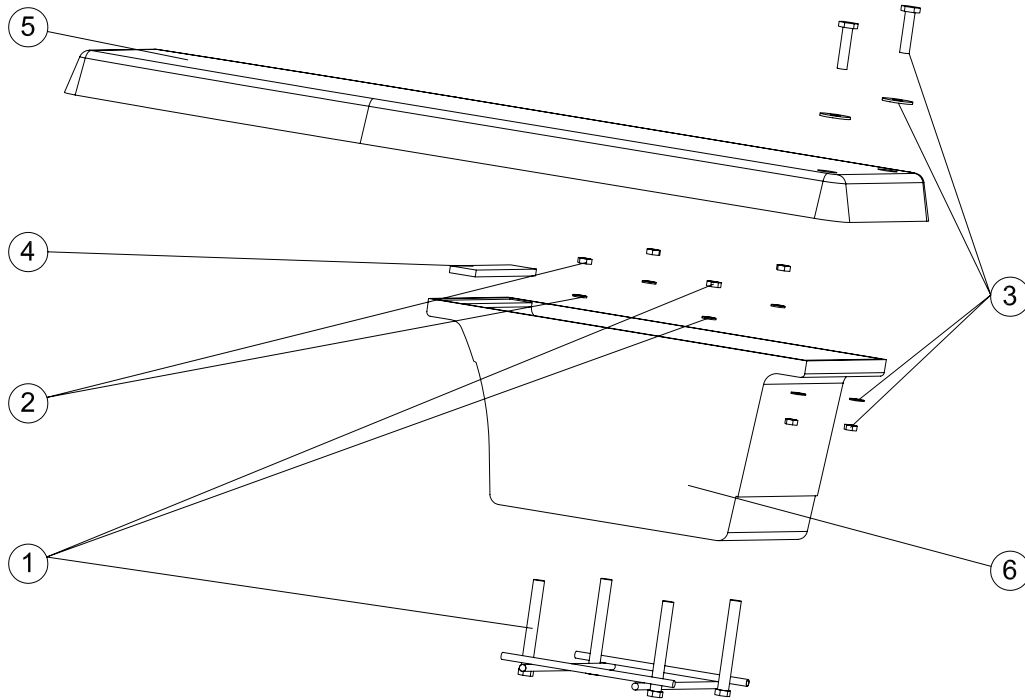

CÓDIGOS: 20090

DESCRIPCIÓN: PALANCA DYNAMIC

POS.	CÓDIGO	DESCRIPCIÓN	POS.	CÓDIGO	DESCRIPCIÓN
1	4401021201	ANCLAJE PALANCA DYNAMIC	4	4401021204	GOMA DYNAMIC
2	4401021202	TORNILLERIA ANCLAJE DYNAMIC	5	20090R0050	PISTA PALANCA DYNAMIC
3	4401021203	TORNILLERIA TRAMPOLIN DYNAMIC	6	20090R0010	BASE PALANCA DYNAMIC

CODES: 20090

DESCRIPTION: DIVING BOARD DYNAMIC

POS.	CODE	DESCRIPTION	POS.	CODE	DESCRIPTION
1	4401021201	ANCHOR FOR DYNAMIC BOARD	4	4401021204	DYNAMIC RUBBER SUPPORT
2	4401021202	ANCHOR FIXINGS	5	20090R0050	DYNAMIC DIVING BOARD
3	4401021203	DYNAMIC BOARD FIXINGS	6	20090R0010	BASE

CODICI: 20090

DESCRIZIONE: TAVOLA DINAMIC

POS.	CODICE	DESCRIZIONE	POS.	CODICE	DESCRIZIONE
1	4401021201	ANCORAGGIO TAVOLA DYNAMIC	4	4401021204	GOMMA DYNAMIC
2	4401021202	BULLONERIA ANCORAGGIO DYNAMIC	5	20090R0050	PISTA DYNAMIC
3	4401021203	BULLONERIA TRAMPOLINO DYNAMIC	6	20090R0010	BASE DYNAMIC

CÓDIGOS: 20090
DESCRIÇÃO: ALAVANCA DYNAMIC

POS.	CÓDIGO	DESCRIÇÃO	POS.	CÓDIGO	DESCRIÇÃO
1	4401021201	ÂNCORA PRANCHO DYNAMIC	4	4401021204	BORRACHA DYNAMIC
2	4401021202	CONJ. PARAFUSOS/ANILHA ÂNCORA DYNAMIC	5	20090R0050	PISTA ALAVANCA DYNAMIC
3	4401021203	CONJ. PARAFUSOS TRAMPOLIM DINAMIC	6	20090R0010	BASE ALAVANCA DYNAMIC