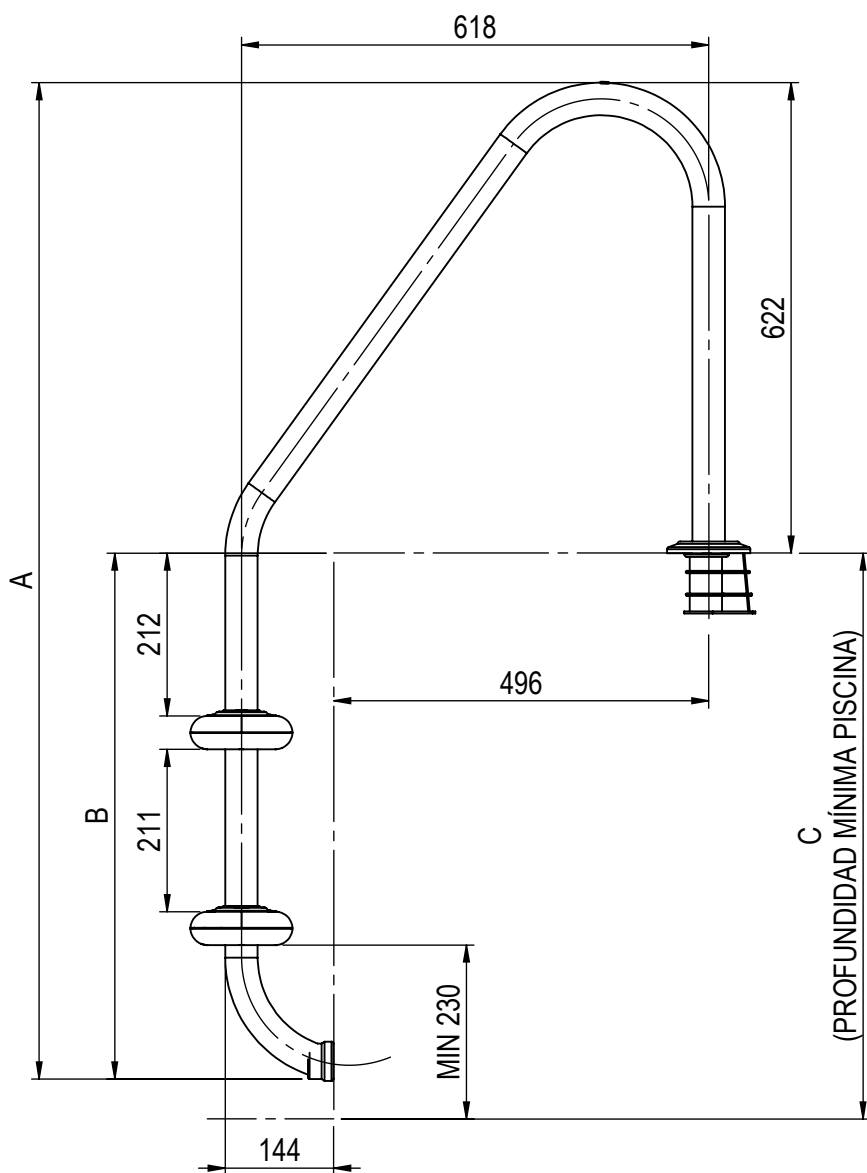

CÓDIGO/CODE: 73147 - 73148 - 73149 - 73150

PRODUCTO: ESCALERA STANDARD PELDAÑO GRIS (EN 16582-1)

PRODUCT: (EN 16582-1) STANDARD LADDER WITH POLYPROPYLENE STEP

MATERIAL: AISI-316

MATERIAL: POLIPROPILENO

CODIGO	PELDAÑOS	A	B	C
73147	2	1317	695	740
73148	3	1578	956	1000
73149	4	1838	1216	1260
73150	5	2096	1476	1520