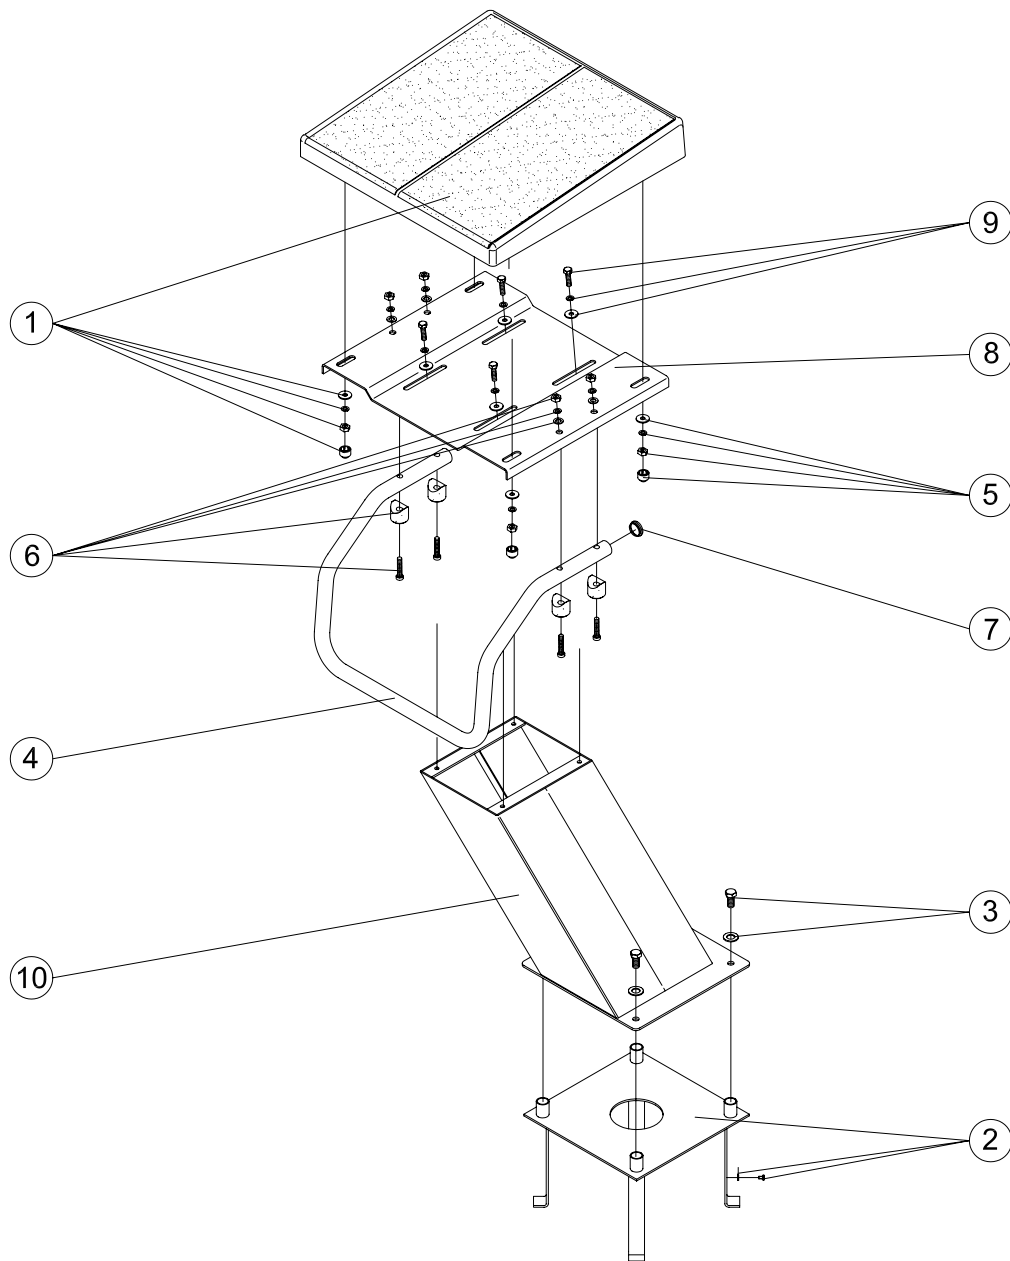

CÓDIGOS: 00145

DESCRIPCIÓN: PODIUM SALIDA NADADORES ALTURA 400 M/M.

POS.	CÓDIGO	DESCRIPCIÓN	POS.	CÓDIGO	DESCRIPCIÓN
1	4401060101	PLATAFORMA PODIUM	6	4401060112	TORNILLOS AGARRADERA PODIUM
2	4401060102	ANCLAJE PODIUM	7	4401060113	TAPON AGARRADERAS
3	4401060103	TORNILLERIA ANCLAJE PODIUM	8	4401060114	BANDEJA AJUSTABLE
4	4401060111	AGARRADERA PODIUM AISI-316	9	4401060115	TORNILLERIA BANDEJA AJUSTABLE
5	4401060110	TORNILLERIA PLATAFORMA 316	10	00145R0100	ESTRUCTURA PODIUM

CODES: 00145

DESCRIPTION: FIXED STARTING BLOCK 400MM

POS.	CODE	DESCRIPTION	POS.	CODE	DESCRIPTION
1	4401060101	BLOCK PLATFORM	6	4401060112	STARTING BLOCK HANDLE SCREWS
2	4401060102	STARTING BLOCK ANCHOR	7	4401060113	STARTING BLOCK CAP
3	4401060103	ANCHOR SCREWS	8	4401060114	ADJUSTABLE PLATFORM
4	4401060111	STARTING BLOCK HANDLES AISI-316	9	4401060115	ADJUSTABLE PLATFORM SCREWS
5	4401060110	PLATFORM SCREWS 316	10	00145R0100	STARTING BLOCK STRUCTURE

CODICI: 00145
DESCRIZIONE: BLOCCO DI PARTENZA 400 MM

POS.	CODICE	DESCRIZIONE	POS.	CODICE	DESCRIZIONE
1	4401060101	PIATTAFORMA	6	4401060112	VITI BASE BLOCCO DI PARTENZA
2	4401060102	ANCORAGGIO	7	4401060113	TAPPO BASE
3	4401060103	KIT BULLONERIA PER PIATTAFORMA	8	4401060114	TAVOLA REGOLABILE
4	4401060111	BASE BLOCCO PARTENZA AISI 316	9	4401060115	VITI TAVOLA REGOLABILE
5	4401060110	KIT VITI PIATTAFORMA 316	10	00145R0100	STRUTTURA BLOCCO PARTENZA

CÓDIGOS: 00145
DESCRIÇÃO: PODIUM SAIDA NADADORES ALTURA 400 M/M.

POS.	CÓDIGO	DESCRIÇÃO	POS.	CÓDIGO	DESCRIÇÃO
1	4401060101	PLATAFORMA PODIUM	6	4401060112	PARAFUSOS AGARRADEIRA PODIUM
2	4401060102	ÂNCORA PODIUM	7	4401060113	TAMPÃO AGARRADEIRAS
3	4401060103	PARAFUSOS ÂNCORA PODIUM	8	4401060114	BANDEJA AJUSTÁVEL
4	4401060111	AGARRADEIRA PODIUM AISI-316	9	4401060115	PARAFUSOS BANDEJA AJUSTÁVEL
5	4401060110	CONJ. PARAFUSOS PLATAFORMA 316	10	00145R0100	ESTRUTURA PODIUM