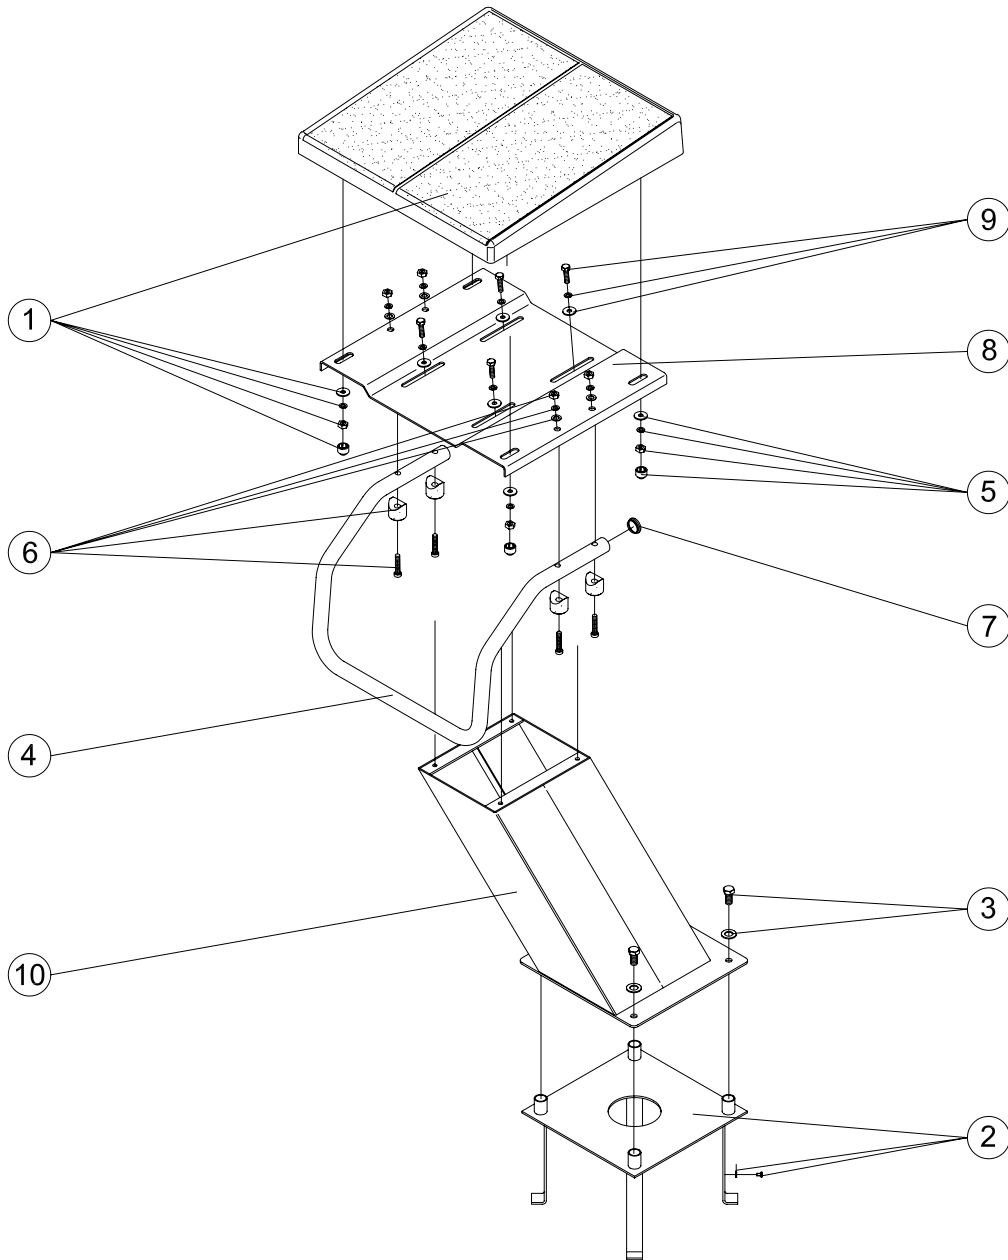

CÓDIGOS: 00145

DESCRIPCIÓN: PODIUM SALIDA NADADORES ALTURA 400 M/M.

POS.	CÓDIGO	DESCRIPCIÓN	POS.	CÓDIGO	DESCRIPCIÓN
1	4401060101	PLATAFORMA PODIUM	6	4401060112	TORNILLOS AGARRADERA PODIUM
2	4401060102	ANCLAJE PODIUM	7	4401060113	TAPON AGARRADERAS
3	4401060103	TORNILLERIA ANCLAJE PODIUM	8	4401060114	BANDEJA AJUSTABLE
4	4401060111	AGARRADERA PODIUM AISI-316	9	4401060115	TORNILLERIA BANDEJA AJUSTABLE
5	4401060110	TORNILLERIA PLATAFORMA 316	10	00145R0100	ESTRUCTURA PODIUM

CODES: 00145

DESCRIPTION: FIXED STARTING BLOCK 400MM

POS.	CODE	DESCRIPTION	POS.	CODE	DESCRIPTION
1	4401060101	BLOCK PLATFORM	6	4401060112	STARTING BLOCK HANDLE SCREWS
2	4401060102	STARTING BLOCK ANCHOR	7	4401060113	STARTING BLOCK CAP
3	4401060103	ANCHOR SCREWS	8	4401060114	ADJUSTABLE PLATFORM
4	4401060111	STARTING BLOCK HANDLES AISI-316	9	4401060115	ADJUSTABLE PLATFORM SCREWS
5	4401060110	PLATFORM SCREWS 316	10	00145R0100	STARTING BLOCK STRUCTURE

CODICI: 00145
DESCRIZIONE: BLOCCO DI PARTENZA 400 MM

POS.	CODICE	DESCRIZIONE	POS.	CODICE	DESCRIZIONE
1	4401060101	PIATTAFORMA	6	4401060112	VITI BASE BLOCCO DI PARTENZA
2	4401060102	ANCORAGGIO	7	4401060113	TAPPO BASE
3	4401060103	KIT BULLONERIA PER PIATTAFORMA	8	4401060114	TAVOLA REGOLABILE
4	4401060111	BASE BLOCCO PARTENZA AISI 316	9	4401060115	VITI TAVOLA REGOLABILE
5	4401060110	KIT VITI PIATTAFORMA 316	10	00145R0100	STRUTTURA BLOCCO PARTENZA

CÓDIGOS: 00145
DESCRIÇÃO: PODIUM SAIDA NADADORES ALTURA 400 M/M.

POS.	CÓDIGO	DESCRIÇÃO	POS.	CÓDIGO	DESCRIÇÃO
1	4401060101	PLATAFORMA PODIUM	6	4401060112	PARAFUSOS AGARRADEIRA PODIUM
2	4401060102	ÂNCORA PODIUM	7	4401060113	TAMPÃO AGARRADEIRAS
3	4401060103	PARAFUSOS ÂNCORA PODIUM	8	4401060114	BANDEJA AJUSTÁVEL
4	4401060111	AGARRADEIRA PODIUM AISI-316	9	4401060115	PARAFUSOS BANDEJA AJUSTÁVEL
5	4401060110	CONJ. PARAFUSOS PLATAFORMA 316	10	00145R0100	ESTRUTURA PODIUM