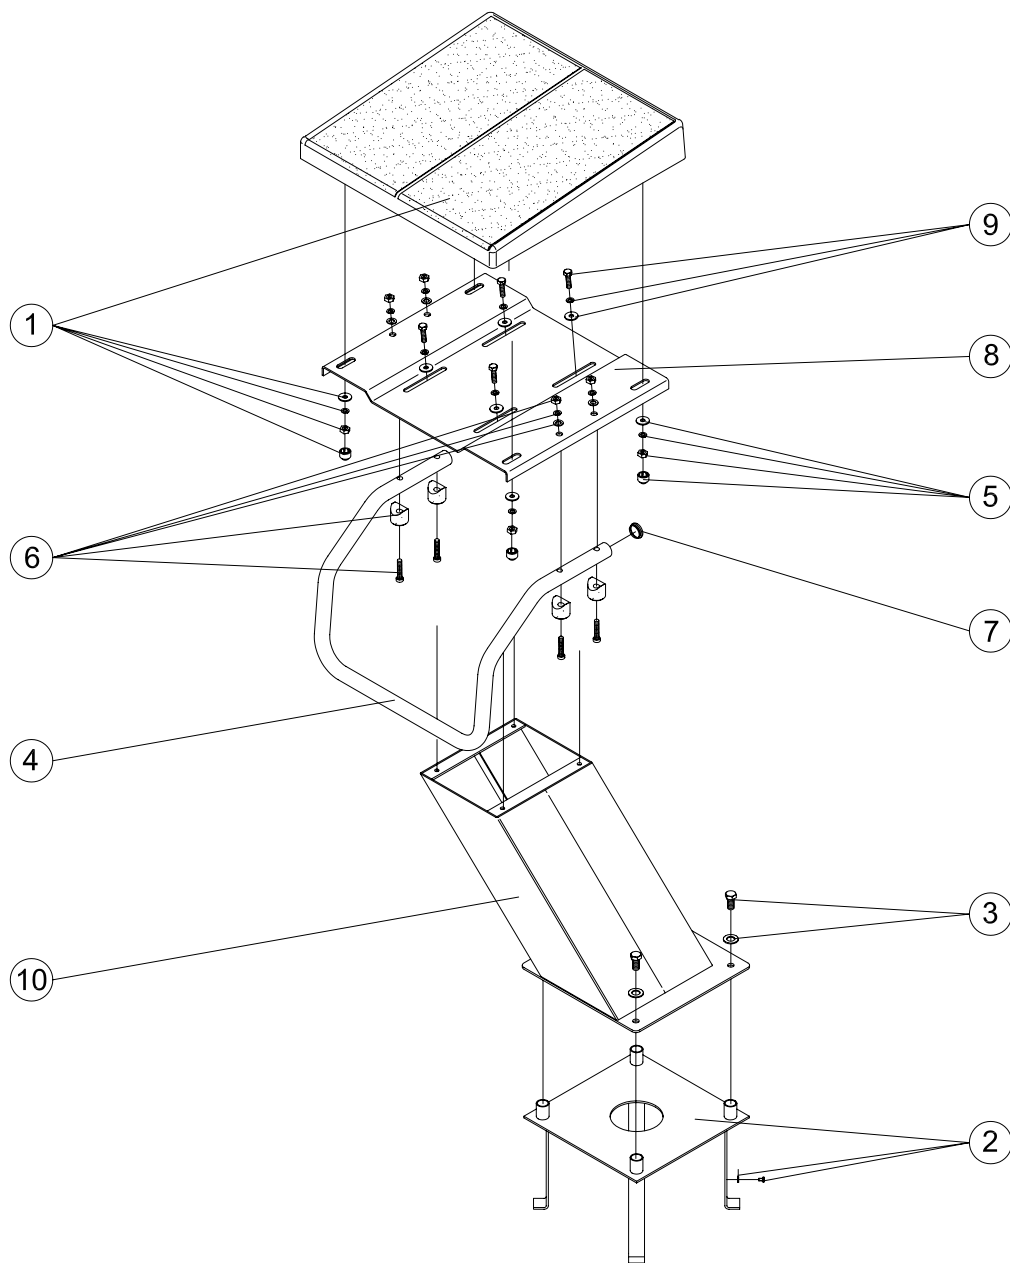

CÓDIGOS: 00145

DESCRIPCIÓN: PODIUM SALIDA NADADORES ALTURA 400 M/M.

POS.	CÓDIGO	DESCRIPCIÓN	POS.	CÓDIGO	DESCRIPCIÓN
1	4401060101	PLATAFORMA PODIUM	6	4401060112	TORNILLOS AGARRADERA PODIUM
2	4401060102	ANCLAJE PODIUM	7	4401060113	TAPON AGARRADERAS
3	4401060103	TORNILLERIA ANCLAJE PODIUM	8	4401060114	BANDEJA AJUSTABLE
4	4401060111	AGARRADERA PODIUM AISI-316	9	4401060115	TORNILLERIA BANDEJA AJUSTABLE
5	4401060110	TORNILLERIA PLATAFORMA 316	10	00145R0100	ESTRUCTURA PODIUM

CODES: 00145

DESCRIPTION: FIXED STARTING BLOCK 400MM

POS.	CODE	DESCRIPTION	POS.	CODE	DESCRIPTION
1	4401060101	BLOCK PLATFORM	6	4401060112	STARTING BLOCK HANDLE SCREWS
2	4401060102	STARTING BLOCK ANCHOR	7	4401060113	STARTING BLOCK CAP
3	4401060103	ANCHOR SCREWS	8	4401060114	ADJUSTABLE PLATFORM
4	4401060111	STARTING BLOCK HANDLES AISI-316	9	4401060115	ADJUSTABLE PLATFORM SCREWS
5	4401060110	PLATFORM SCREWS 316	10	00145R0100	STARTING BLOCK STRUCTURE

CODICI: 00145
DESCRIZIONE: BLOCCO DI PARTENZA 400 MM

POS.	CODICE	DESCRIZIONE	POS.	CODICE	DESCRIZIONE
1	4401060101	PIATTAFORMA	6	4401060112	VITI BASE BLOCCO DI PARTENZA
2	4401060102	ANCORAGGIO	7	4401060113	TAPPO BASE
3	4401060103	KIT BULLONERIA PER PIATTAFORMA	8	4401060114	TAVOLA REGOLABILE
4	4401060111	BASE BLOCCO PARTENZA AISI 316	9	4401060115	VITI TAVOLA REGOLABILE
5	4401060110	KIT VITI PIATTAFORMA 316	10	00145R0100	STRUTTURA BLOCCO PARTENZA

CÓDIGOS: 00145
DESCRIÇÃO: PODIUM SAIDA NADADORES ALTURA 400 M/M.

POS.	CÓDIGO	DESCRIÇÃO	POS.	CÓDIGO	DESCRIÇÃO
1	4401060101	PLATAFORMA PODIUM	6	4401060112	PARAFUSOS AGARRADEIRA PODIUM
2	4401060102	ÂNCORA PODIUM	7	4401060113	TAMPÃO AGARRADEIRAS
3	4401060103	PARAFUSOS ÂNCORA PODIUM	8	4401060114	BANDEJA AJUSTÁVEL
4	4401060111	AGARRADEIRA PODIUM AISI-316	9	4401060115	PARAFUSOS BANDEJA AJUSTÁVEL
5	4401060110	CONJ. PARAFUSOS PLATAFORMA 316	10	00145R0100	ESTRUTURA PODIUM