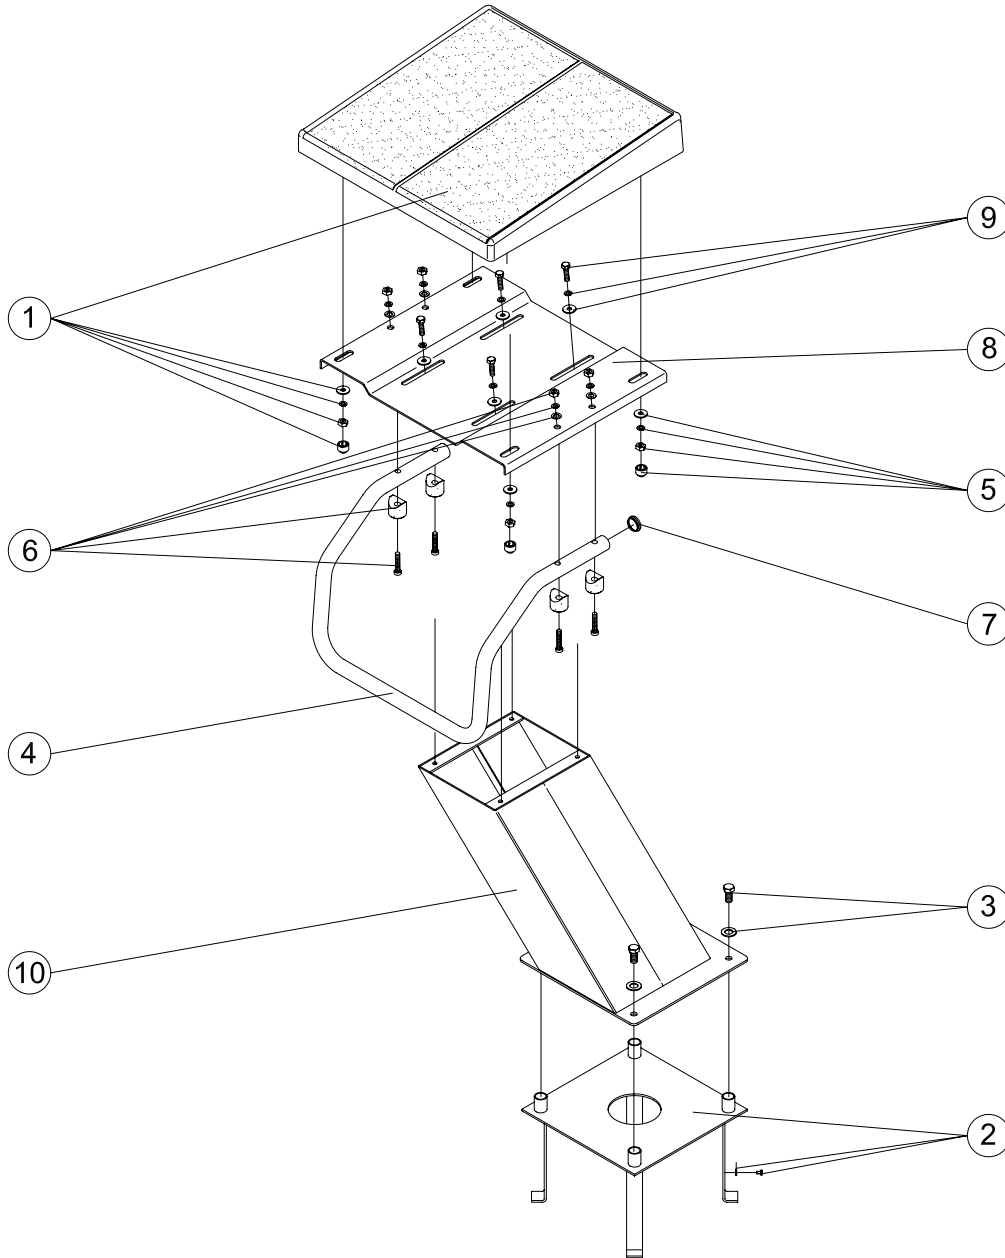

CÓDIGOS: 00145

DESCRIPCIÓN: PODIUM SALIDA NADADORES ALTURA 400 M/M.

POS.	CÓDIGO	DESCRIPCIÓN	POS.	CÓDIGO	DESCRIPCIÓN
1	4401060101	PLATAFORMA PODIUM	6	4401060112	TORNILLOS AGARRADERA PODIUM
2	4401060102	ANCLAJE PODIUM	7	4401060113	TAPON AGARRADERAS
3	4401060103	TORNILLERIA ANCLAJE PODIUM	8	4401060114	BANDEJA AJUSTABLE
4	4401060111	AGARRADERA PODIUM AISI-316	9	4401060115	TORNILLERIA BANDEJA AJUSTABLE
5	4401060110	TORNILLERIA PLATAFORMA 316	10	00145R0100	ESTRUCTURA PODIUM

CODES: 00145

DESCRIPTION: FIXED STARTING BLOCK 400MM

POS.	CODE	DESCRIPTION	POS.	CODE	DESCRIPTION
1	4401060101	BLOCK PLATFORM	6	4401060112	STARTING BLOCK HANDLE SCREWS
2	4401060102	STARTING BLOCK ANCHOR	7	4401060113	STARTING BLOCK CAP
3	4401060103	ANCHOR SCREWS	8	4401060114	ADJUSTABLE PLATFORM
4	4401060111	STARTING BLOCK HANDLES AISI-316	9	4401060115	ADJUSTABLE PLATFORM SCREWS
5	4401060110	PLATFORM SCREWS 316	10	00145R0100	STARTING BLOCK STRUCTURE

CODICI: 00145
DESCRIZIONE: BLOCCO DI PARTENZA 400 MM

POS.	CODICE	DESCRIZIONE	POS.	CODICE	DESCRIZIONE
1	4401060101	PIATTAFORMA	6	4401060112	VITI BASE BLOCCO DI PARTENZA
2	4401060102	ANCORAGGIO	7	4401060113	TAPPO BASE
3	4401060103	KIT BULLONERIA PER PIATTAFORMA	8	4401060114	TAVOLA REGOLABILE
4	4401060111	BASE BLOCCO PARTENZA AISI 316	9	4401060115	VITI TAVOLA REGOLABILE
5	4401060110	KIT VITI PIATTAFORMA 316	10	00145R0100	STRUTTURA BLOCCO PARTENZA

CÓDIGOS: 00145
DESCRIÇÃO: PODIUM SAIDA NADADORES ALTURA 400 M/M.

POS.	CÓDIGO	DESCRIÇÃO	POS.	CÓDIGO	DESCRIÇÃO
1	4401060101	PLATAFORMA PODIUM	6	4401060112	PARAFUSOS AGARRADEIRA PODIUM
2	4401060102	ÂNCORA PODIUM	7	4401060113	TAMPÃO AGARRADEIRAS
3	4401060103	PARAFUSOS ÂNCORA PODIUM	8	4401060114	BANDEJA AJUSTÁVEL
4	4401060111	AGARRADEIRA PODIUM AISI-316	9	4401060115	PARAFUSOS BANDEJA AJUSTÁVEL
5	4401060110	CONJ. PARAFUSOS PLATAFORMA 316	10	00145R0100	ESTRUTURA PODIUM