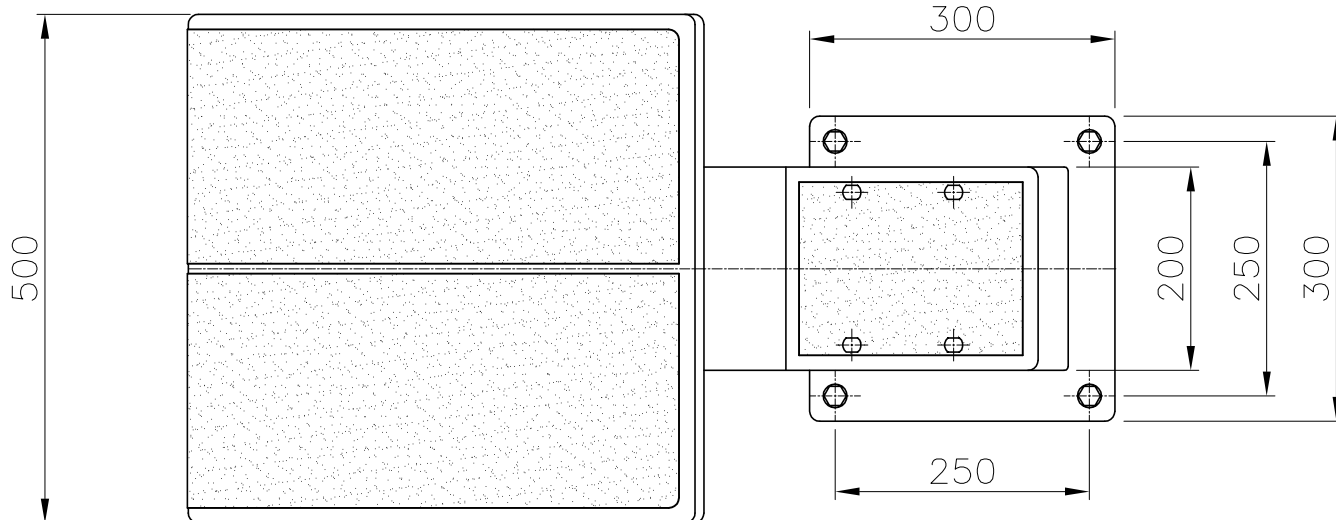

VÁLIDO SÓLO PARA INFORMACIÓN

Pos.	Modificació	Tolerància general:		Material:	AISI-316		Nºpeces:	
				Denomin.	PÓDIUM H=700		Format:	
		Dibuixat	20.11.02	J.Adell			2	Escala:
		Comprovat	20.11.02	J.Morral	Conjunt:		1:8	Revisió:
 				Codi:	00144			
				Substitueix a:		Data		
				Substitueix a:		Data		