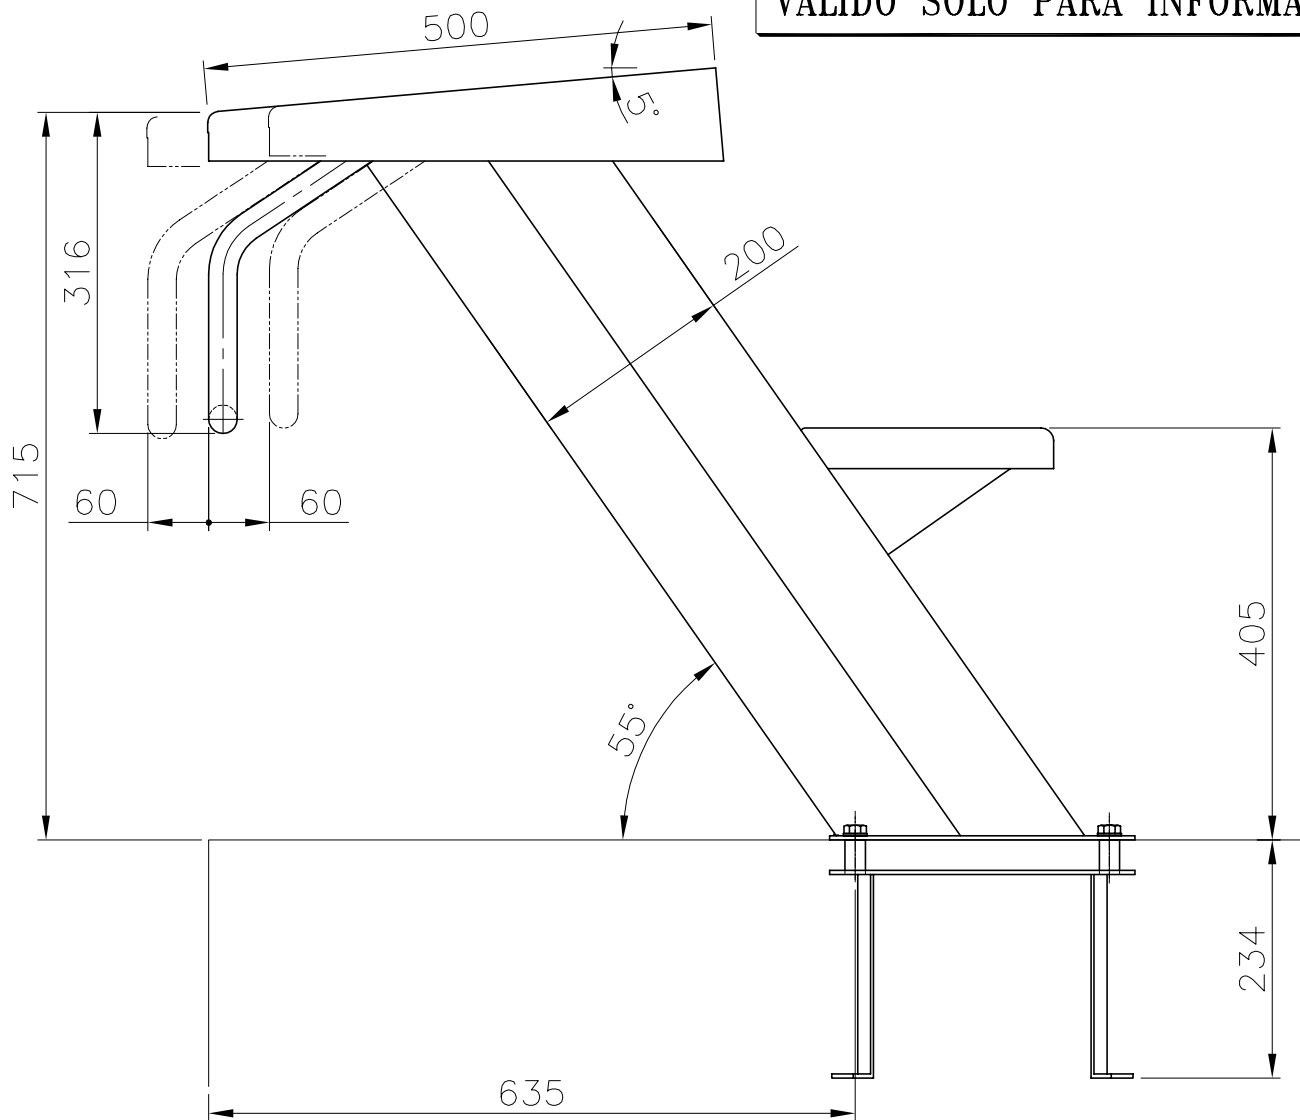

VÁLIDO SÓLO PARA INFORMACIÓN

Pos.	Modificació	Tolerància general:		Material:	AISI-316		Nºpeces:	
				Denomin.	PÓDIUM H=700		Format:	
		Dibuixat	20.11.02	J.Adell			2	Escala:
		Comprovat	20.11.02	J.Morral	Conjunt:		1:8	Revisió:
 				Codi:	00144			
				Substitueix a:		Data		
				Substitueix a:		Data		