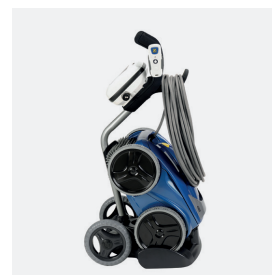

## ACCESORIOS INCLUIDOS

Unidad de control

Filtro

de gran capacidad (5 L)  
fácil de limpiar

Carro de transporte

## ACCESORIOS OPCIONALES

Filtro residuos muy finos, filtro residuos finos, filtro residuos gruesos, y funda de protección.

Los **limpiafondos eléctricos** limpian su piscina de forma **autónoma** y son independientes del equipo de filtración, recogiendo la suciedad en su propio filtro. Cuentan con una verdadera inteligencia artificial y pueden acceder a todos los rincones de la piscina, **subir paredes y limpiar la línea de agua**.