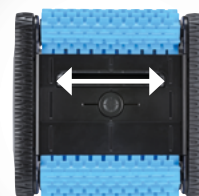

**TECNOLOGÍA
CONCENTRADA****RC 4360**

CYCLONX™ PRO

**1 LIMPIEZA ÓPTIMA DE FONDO / PAREDES /
LÍNEA DE AGUA**

El limpiafondos RC 4360 limpia **el fondo** y **las paredes** de la piscina y dispone de 6 ciclos de limpieza, **incluyendo 3 programas de «fondo especial» para una limpieza intensa del fondo de la piscina**, particularmente útil cuando la piscina está muy sucia.

**2 GRAN CAPACIDAD DE ASPIRACIÓN**

Su **boca de aspiración extra ancha** y su filtro de 3.7 L de gran capacidad le permiten aspirar y almacenar todo tipo de residuos, lo que garantiza una máxima comodidad para el usuario.

**3 FÁCIL ACCESO AL FILTRO PULSANDO UN BOTÓN**

Simplemente pulsando el botón Push'N'Go™ se levanta el asa de la carcasa del filtro **para una fácil extracción y limpieza**.

TIPO DE PISCINAS

1 PISCINAS ENTERRADAS PRIVADAS O FUERA DE SUELO CON PAREDES RÍGIDAS