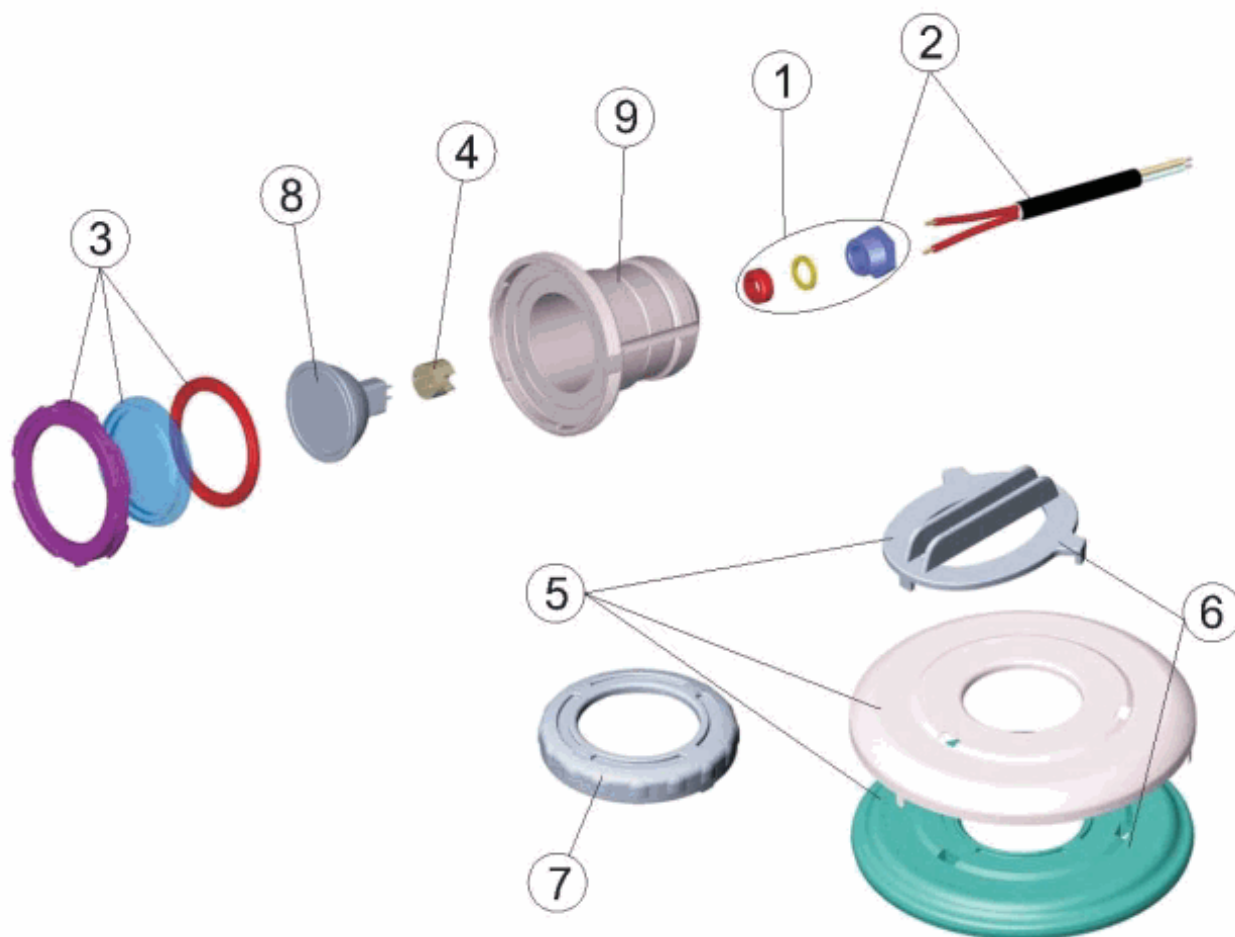

CODICE **49820, 49821, 49822, 49823**

DESCRIZIONE: **PUNTO DI LUCE DICROICO NICCHIA METALLICA/PLASTICA INOX/BIANCA**

ITALIANO

POS	CODICE	DESCRIZIONE	POS	CODICE	DESCRIZIONE
1	4403010107	PRESSACAVI SCHERMO	6	* 4403011601	COPERCHIO FARO DICROICO
2	4403014103	CAVO 2X1,5X250 FARO MINI	7	* 4403012101	FLANGIA FARO DICROICO
3	4403012003	LENTE COMPLETA	8	4403010074	LAMPADA ALOGENA ALLUMINATO
4	4403011407	PORTALAMPADE	9	* 33708R0001	CORPO PROIETTORE
5	* 4403013702	ANELLO FRONTALE FARO MINI	9	* 32380R0300	CORPO PROIETTORE

CODE **49820, 49821, 49822, 49823**

BESCHREIBUNG: **ZWEIFÄRBIGER LICHTPUNKT NISCHE METALL/PLASTIK ROSTFREI/WEISS**

HINWEISE

POS	CODE	HINWEISE
5	4403013702	FÜR: 49821, 49823
6	4403011601	FÜR: 49820, 49822
7	4403012101	FÜR: 49821, 49823
9	33708R0001	FÜR: 49820, 49821
9	32380R0300	FÜR: 49822, 49823

CODIGO 49820, 49821, 49822, 49823

DESCRIÇÃO: PONTO DE LUZ DICRÓICO NICHU METAL/PLÁSTICO INOX/BRANCO

PORTUGUES

POS	CODIGO	DESCRIÇÃO	POS	CODIGO	DESCRIÇÃO
1	4403010107	BUCIN LENTE	6	* 4403011601	TAMPA PROJECTOR DICROICO
2	4403014103	CABO PROJECTOR MINI 2X1,5X250	7	* 4403012101	EMBELEZADOR DICROICO
3	4403012003	LENTE COMPLETA	8	4403010074	LÂMPADA HALÓGENA ALUMINIZADA
4	4403011407	PORTA-LÂMPADA	9	* 33708R0001	CORPO PROJECTOR
5	* 4403013702	EMBELEZADOR PROJECTOR MINI	9	* 32380R0300	CORPO PROJECTOR

CODIGO 49820, 49821, 49822, 49823

DESCRIÇÃO: PONTO DE LUZ DICRÓICO NICHOS METAL/PLÁSTICO INOX/BRANCO

OBSERVAÇÕES

POS	CODIGO	OBSERVAÇÕES
5	4403013702	PARA: 49821, 49823
6	4403011601	PARA: 49820, 49822
7	4403012101	PARA: 49821, 49823
9	33708R0001	PARA: 49820, 49821
9	32380R0300	PARA: 49822, 49823