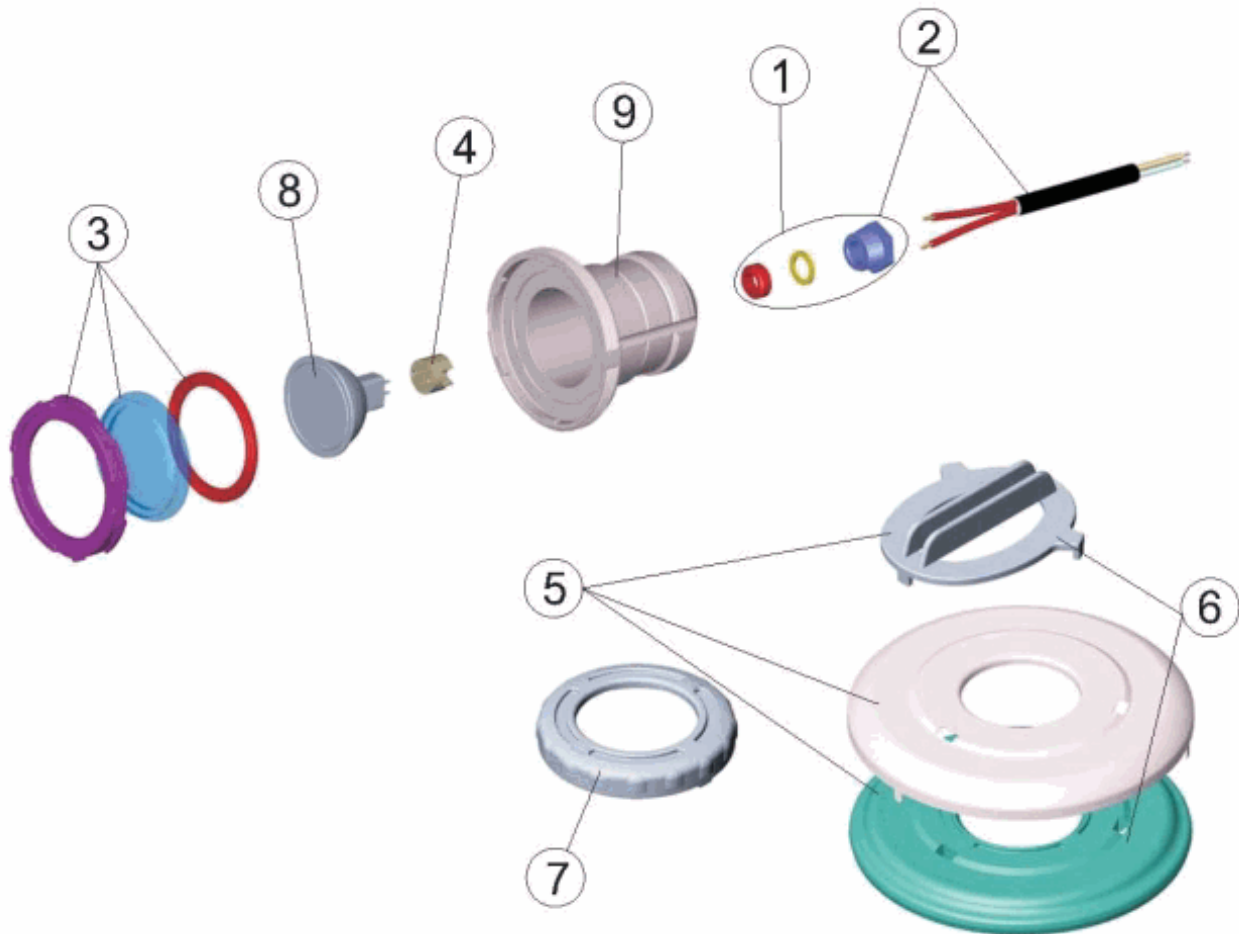

CODE **49820, 49821, 49822, 49823**

DESCRIPTION: **POINT DE LUMIÈRE DICHROÏQUE NICHE MÉTAL/PLASTIQUE INOX/BLANC**

OBSERVATIONS

POS	CODE	OBSERVATIONS
5	4403013702	POUR: 49821, 49823
6	4403011601	POUR: 49820, 49822
7	4403012101	POUR: 49821, 49823
9	33708R0001	POUR: 49820, 49821
9	32380R0300	POUR: 49822, 49823

CODE **49820, 49821, 49822, 49823**

DESCRIPTION: **DICHOIC SPOTLIGHT METAL NICHE / PLASTIC STAINLESS STEEL / WHITE**

ENGLISH

POS	CODE	DESCRIPTION	POS	CODE	DESCRIPTION
1	4403010107	LIGHT PACKING GLAND	6	* 4403011601	DICHO FACEPLATE
2	4403014103	CABLE UWL MINI 2X1,5X250	7	* 4403012101	DICHO FACEPLATE
3	4403012003	LENS KIT	8	4403010074	LAMP HALOGEN ALUMINIZED
4	4403011407	LAMP HOLDER	9	* 33708R0001	LAMP BODY PLASTIC
5	* 4403013702	LIGHT FACEPLATE MINI	9	* 32380R0300	LAMP BODY

CODICE **49820, 49821, 49822, 49823**

DESCRIZIONE: **PUNTO DI LUCE DICROICO NICCHIA METALLICA/PLASTICA INOX/BIANCA**

ITALIANO

POS	CODICE	DESCRIZIONE	POS	CODICE	DESCRIZIONE
1	4403010107	PRESSACAVI SCHERMO	6	* 4403011601	COPERCHIO FARO DICROICO
2	4403014103	CAVO 2X1,5X250 FARO MINI	7	* 4403012101	FLANGIA FARO DICROICO
3	4403012003	LENTE COMPLETA	8	4403010074	LAMPADA ALOGENA ALLUMINATO
4	4403011407	PORTALAMPADE	9	* 33708R0001	CORPO PROIETTORE
5	* 4403013702	ANELLO FRONTALE FARO MINI	9	* 32380R0300	CORPO PROIETTORE

CODICE **49820, 49821, 49822, 49823**

DESCRIZIONE: PUNTO DI LUCE DICROICO NICCHIA METALLICA/PLASTICA INOX/BIANCA

OSSERVAZIONI

POS	CODICE	OSSERVAZIONI
5	4403013702	PER: 49821, 49823
6	4403011601	PER: 49820, 49822
7	4403012101	PER: 49821, 49823
9	33708R0001	PER: 49820, 49821
9	32380R0300	PER: 49822, 49823