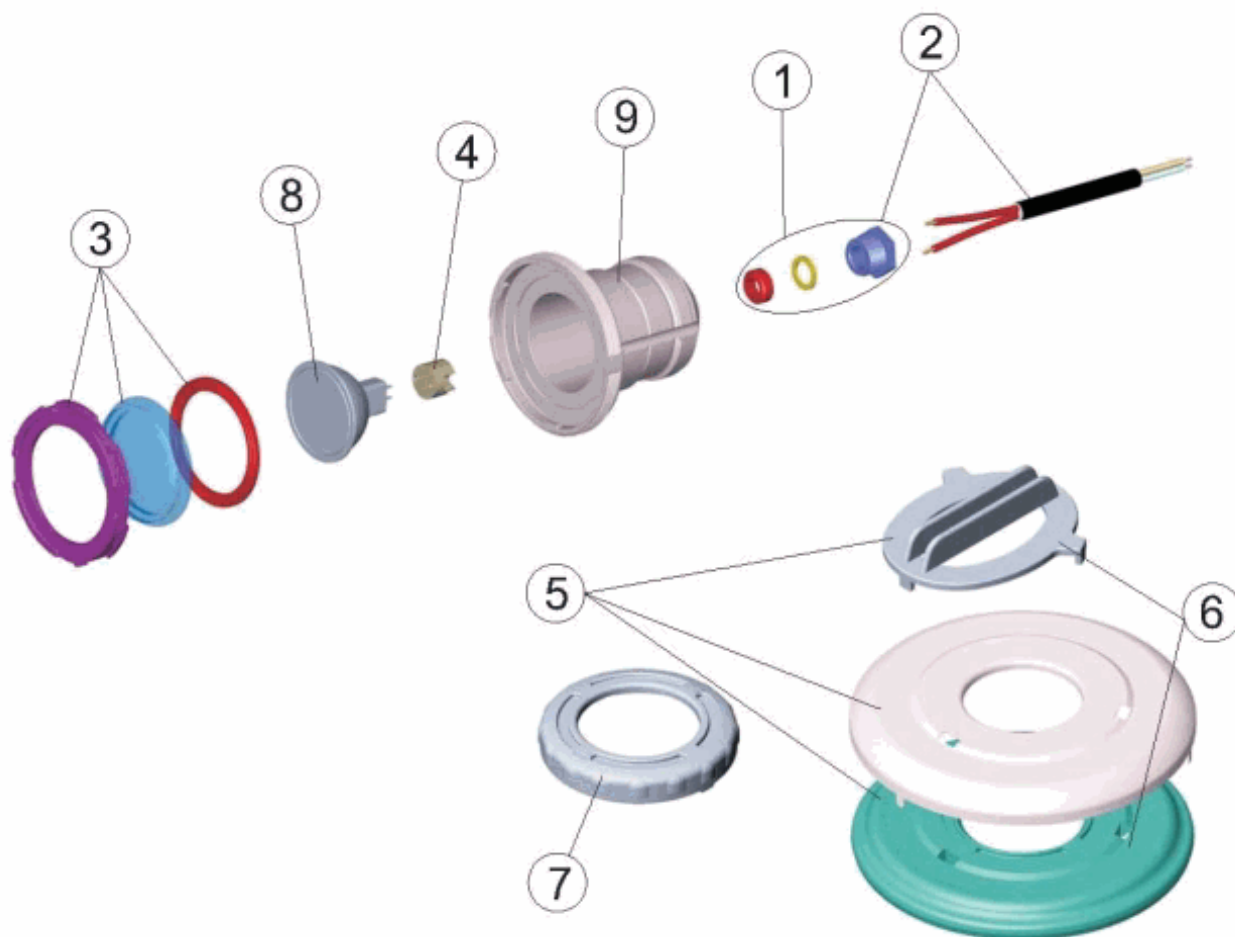

CODIGO **49820, 49821, 49822, 49823**

DESCRIPCION: **PUNTO DE LUZ DICROICO NICHOS METAL/PLASTICO INOX/BLANCO**

ESPAÑOL

POS	CODIGO	DESCRIPCION	POS	CODIGO	DESCRIPCION
1	4403010107	PRENSAESTOPAS PANTALLA	6	* 4403011601	TAPA PROYECTOR DICROICO LEDS
2	4403014103	CABLE PROYECTOR MINI 2X1,5X250	7	* 4403012101	EMBELLECEDOR DICROICO
3	4403012003	LENTE COMPLETA	8	4403010074	LAMPARA HALOGENA ALUMINIZADA
4	4403011407	PORTALAMPARAS	9	* 33708R0001	CUERPO PROYECTOR
5	* 4403013702	EMBELLECEDOR PROYECTOR MINI	9	* 32380R0300	CUERPO PROYECTOR MINI PG11 CROMADO

CODIGO **49820, 49821, 49822, 49823**DESCRIPCION: **PUNTO DE LUZ DICROICO NICHOS METAL/PLASTICO INOX/BLANCO****OBSERVACIONES**

POS	CODIGO	OBSERVACIONES
5	4403013702	PARA: 49821, 49823
6	4403011601	PARA: 49820, 49822
7	4403012101	PARA: 49821, 49823
9	33708R0001	PARA: 49820, 49821
9	32380R0300	PARA: 49822, 49823

CODICE **49820, 49821, 49822, 49823**

DESCRIZIONE: **PUNTO DI LUCE DICROICO NICCHIA METALLICA/PLASTICA INOX/BIANCA**

ITALIANO

POS	CODICE	DESCRIZIONE	POS	CODICE	DESCRIZIONE
1	4403010107	PRESSACAVI SCHERMO	6	* 4403011601	COPERCHIO FARO DICROICO
2	4403014103	CAVO 2X1,5X250 FARO MINI	7	* 4403012101	FLANGIA FARO DICROICO
3	4403012003	LENTE COMPLETA	8	4403010074	LAMPADA ALOGENA ALLUMINATO
4	4403011407	PORTALAMPADE	9	* 33708R0001	CORPO PROIETTORE
5	* 4403013702	ANELLO FRONTALE FARO MINI	9	* 32380R0300	CORPO PROIETTORE

CODICE **49820, 49821, 49822, 49823**

DESCRIZIONE: PUNTO DI LUCE DICROICO NICCHIA METALLICA/PLASTICA INOX/BIANCA

OSSERVAZIONI

POS	CODICE	OSSERVAZIONI
5	4403013702	PER: 49821, 49823
6	4403011601	PER: 49820, 49822
7	4403012101	PER: 49821, 49823
9	33708R0001	PER: 49820, 49821
9	32380R0300	PER: 49822, 49823