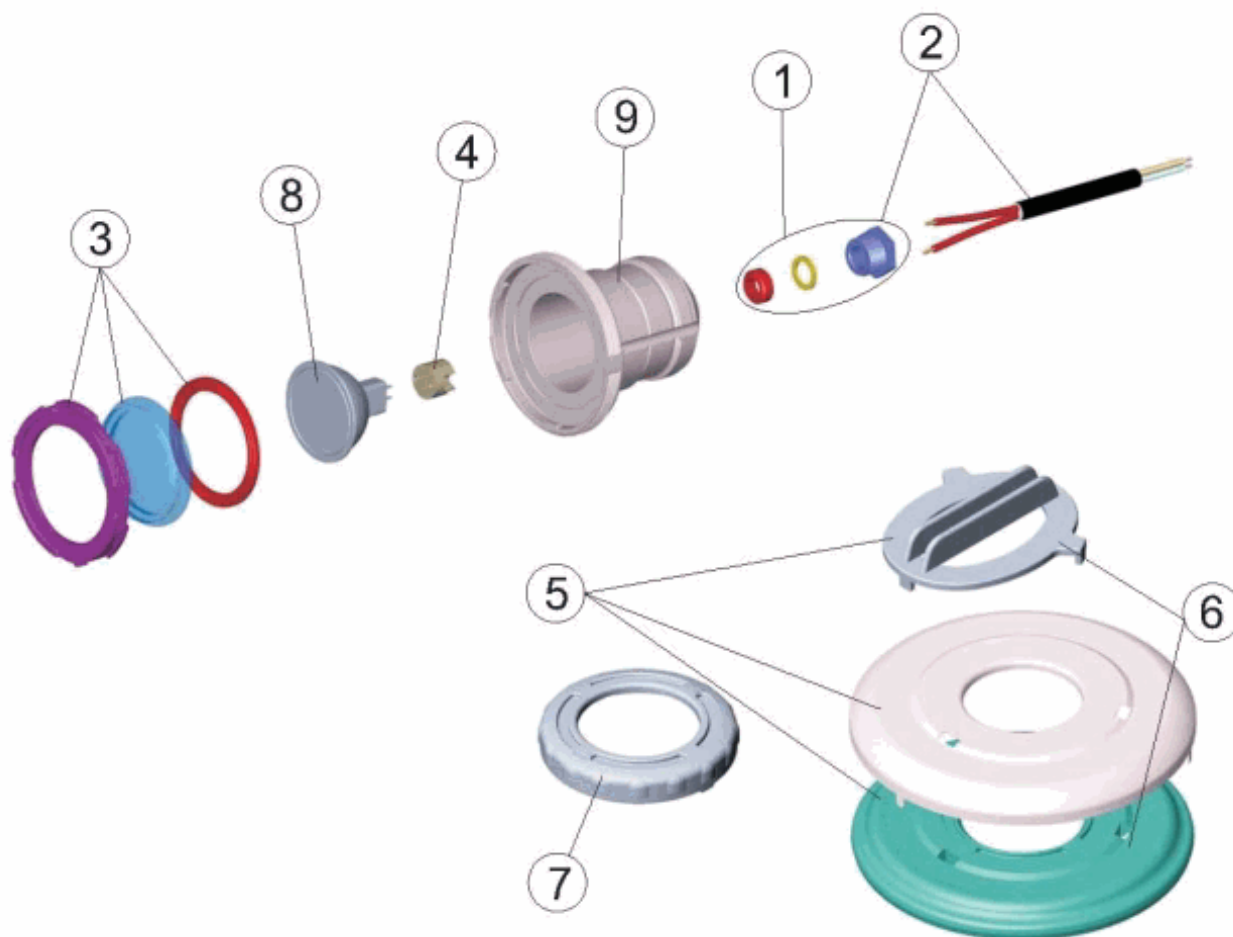

CODE **49820, 49821, 49822, 49823**

DESCRIPTION: **DICHOIC SPOTLIGHT METAL NICHE / PLASTIC STAINLESS STEEL / WHITE**

ENGLISH

POS	CODE	DESCRIPTION	POS	CODE	DESCRIPTION
1	4403010107	LIGHT PACKING GLAND	6	* 4403011601	DICHO FACEPLATE
2	4403014103	CABLE UWL MINI 2X1,5X250	7	* 4403012101	DICHO FACEPLATE
3	4403012003	LENS KIT	8	4403010074	LAMP HALOGEN ALUMINIZED
4	4403011407	LAMP HOLDER	9	* 33708R0001	LAMP BODY PLASTIC
5	* 4403013702	LIGHT FACEPLATE MINI	9	* 32380R0300	LAMP BODY

CODE **49820, 49821, 49822, 49823**DESCRIPTION: **DICHROIC SPOTLIGHT METAL NICHE / PLASTIC STAINLESS STEEL / WHITE****OBSERVATIONS**

POS	CODE	OBSERVATIONS
5	4403013702	FOR: 49821, 49823
6	4403011601	FOR: 49820, 49822
7	4403012101	FOR: 49821, 49823
9	33708R0001	FOR: 49820, 49821
9	32380R0300	FOR: 49822, 49823

CODICE **49820, 49821, 49822, 49823**

DESCRIZIONE: **PUNTO DI LUCE DICROICO NICCHIA METALLICA/PLASTICA INOX/BIANCA**

ITALIANO

POS	CODICE	DESCRIZIONE	POS	CODICE	DESCRIZIONE
1	4403010107	PRESSACAVI SCHERMO	6	* 4403011601	COPERCHIO FARO DICROICO
2	4403014103	CAVO 2X1,5X250 FARO MINI	7	* 4403012101	FLANGIA FARO DICROICO
3	4403012003	LENTE COMPLETA	8	4403010074	LAMPADA ALOGENA ALLUMINATO
4	4403011407	PORTALAMPADE	9	* 33708R0001	CORPO PROIETTORE
5	* 4403013702	ANELLO FRONTALE FARO MINI	9	* 32380R0300	CORPO PROIETTORE

CODICE **49820, 49821, 49822, 49823**

DESCRIZIONE: PUNTO DI LUCE DICROICO NICCHIA METALLICA/PLASTICA INOX/BIANCA

OSSERVAZIONI

POS	CODICE	OSSERVAZIONI
5	4403013702	PER: 49821, 49823
6	4403011601	PER: 49820, 49822
7	4403012101	PER: 49821, 49823
9	33708R0001	PER: 49820, 49821
9	32380R0300	PER: 49822, 49823