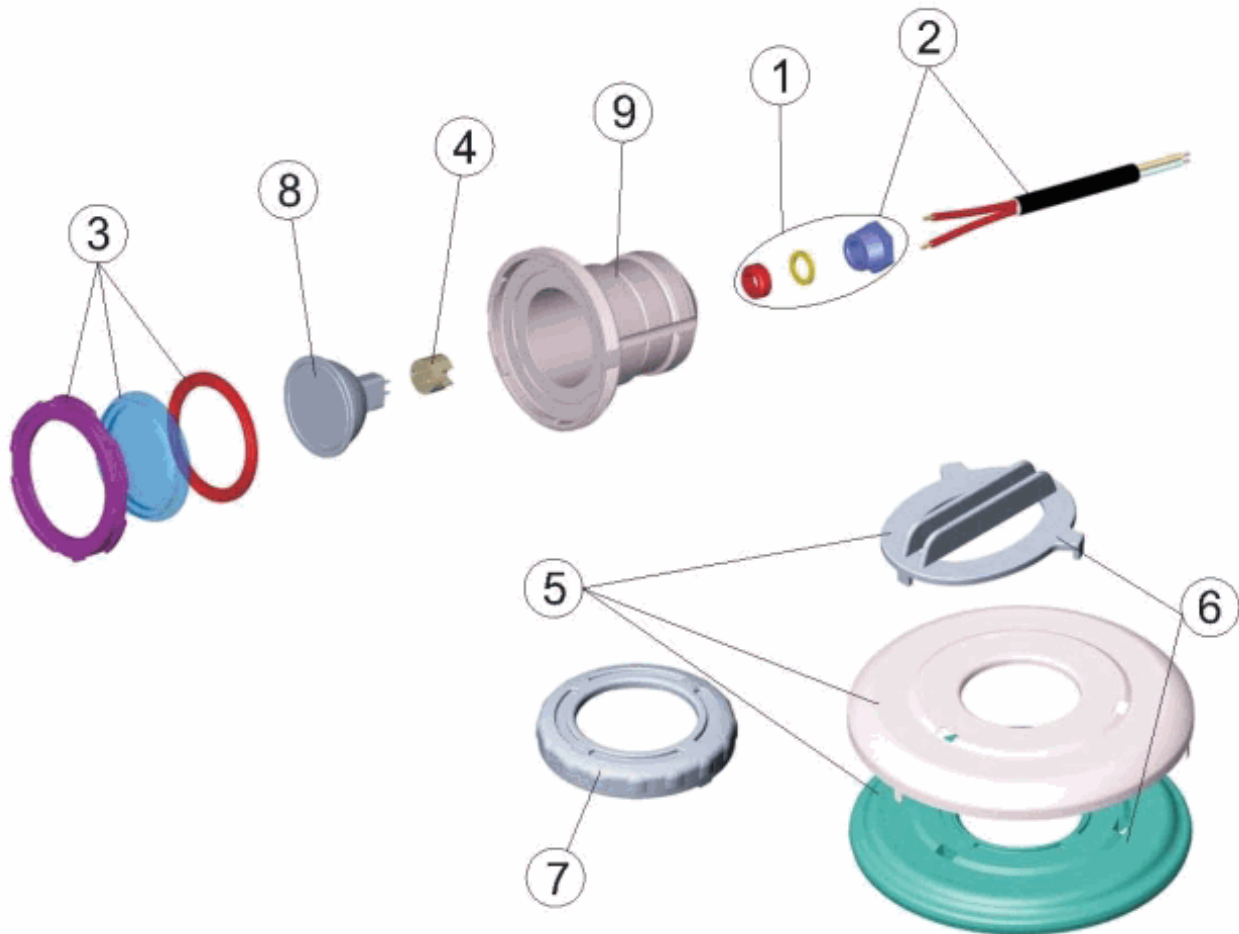

CODICE **49820, 49821, 49822, 49823**

DESCRIZIONE: **PUNTO DI LUCE DICROICO NICCHIA METALLICA/PLASTICA INOX/BIANCA**

ITALIANO

POS	CODICE	DESCRIZIONE	POS	CODICE	DESCRIZIONE
1	4403010107	PRESSACAVI SCHERMO	6	* 4403011601	COPERCHIO FARO DICROICO
2	4403014103	CAVO 2X1,5X250 FARO MINI	7	* 4403012101	FLANGIA FARO DICROICO
3	4403012003	LENTE COMPLETA	8	4403010074	LAMPADA ALOGENA ALLUMINATO
4	4403011407	PORTALAMPADE	9	* 33708R0001	CORPO PROIETTORE
5	* 4403013702	ANELLO FRONTALE FARO MINI	9	* 32380R0300	CORPO PROIETTORE

CODICE **49820, 49821, 49822, 49823**

DESCRIZIONE: PUNTO DI LUCE DICROICO NICCHIA METALLICA/PLASTICA INOX/BIANCA

OSSERVAZIONI

POS	CODICE	OSSERVAZIONI
5	4403013702	PER: 49821, 49823
6	4403011601	PER: 49820, 49822
7	4403012101	PER: 49821, 49823
9	33708R0001	PER: 49820, 49821
9	32380R0300	PER: 49822, 49823

CODE **49820, 49821, 49822, 49823**

BESCHREIBUNG: **ZWEIFÄRBIGER LICHTPUNKT NICHE METALL/PLASTIK ROSTFREI/WEISS**

DEUTSCH

POS	CODE	BESCHREIBUNG	POS	CODE	BESCHREIBUNG
1	4403010107	QUETSCHVERSCHRAUBUNG GEHÄUSE UWS 100 W	6	* 4403011601	BLENDE UWS-MINI
2	4403014103	KABEL UWS MINI 2X1,5X250	7	* 4403012101	BLENDE UWS DICROISCH
3	4403012003	GLASSATZ UWS MINI	8	4403010074	LAMPE HALOGEN ALUMINISIERTE
4	4403011407	LAMPENFASSUNG	9	* 33708R0001	KÖRPER DES KALTLICHTSTRAHLERS
5	* 4403013702	BLENDE FÜR UWS MINI	9	* 32380R0300	KÖRPER DES KALTLICHTSTRAHLERS

CODE **49820, 49821, 49822, 49823**

BESCHREIBUNG: **ZWEIFÄRBIGER LICHTPUNKT NISCHE METALL/PLASTIK ROSTFREI/WEISS**

HINWEISE

POS	CODE	HINWEISE
5	4403013702	FÜR: 49821, 49823
6	4403011601	FÜR: 49820, 49822
7	4403012101	FÜR: 49821, 49823
9	33708R0001	FÜR: 49820, 49821
9	32380R0300	FÜR: 49822, 49823