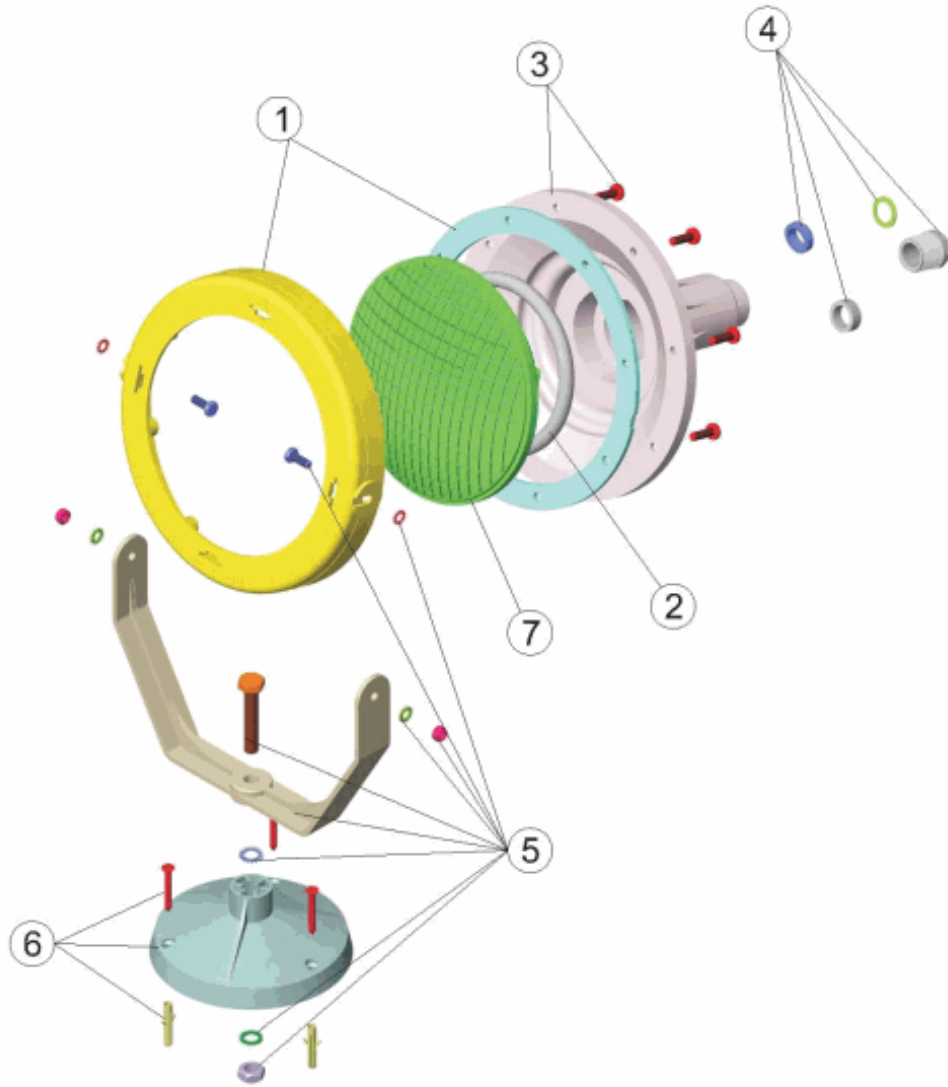

CODE **08930**

BESCHREIBUNG: **SCHEINWERFER FÜR BRUNNEN PAR-56**

**DEUTSCHE**

POS	CODE	BESCHREIBUNG	POS	CODE	BESCHREIBUNG
1	4403011201	BLENDE SCHEINWERFER	5	4403011205	SCHEINWERFERHALTERUNG
2	4403010304	O-RING UWS	6	4403011206	SCHEINWERFERFUSS
3	4403011203	LAMPENGEHÄUSE SCHEINWERFER	7	4403010058	LAMPE
4	4403010312	QUETSCHVERSCHRAUBUNG GEHÄUSE UWS M-25			

CODE **08930**

DESCRIPTION: **LIGHT FOR FOUNTAINS PAR-56**

**ENGLISH**

POS	CODE	DESCRIPTION	POS	CODE	DESCRIPTION
1	4403011201	ESCUTCHEON RING	5	4403011205	LIGHT SUPPORT
2	4403010304	LIGHT O RING	6	4403011206	STAND BASE
3	4403011203	BACK COVER	7	4403010058	LIGHTBULB
4	4403010312	PACKING GLAND M-25			

CODIGO **08930**

DESCRIPCION: **PROYECTOR PARA FUENTES PAR-56**

**ESPAÑOL**

POS	CODIGO	DESCRIPCION	POS	CODIGO	DESCRIPCION
1	4403011201	ANILLO EMBELLECEDOR PROYECTOR	5	4403011205	SOPORTE PROYECTOR
2	4403010304	JUNTA TORICA PROYECTOR	6	4403011206	PIE PROYECTOR
3	4403011203	FONDO FOCO PROYECTOR	7	4403010058	LAMPARA 300W.12V.
4	4403010312	PRENSAESTOPAS FOCO PROYECTOR M-25			

CODICE **08930**

DESCRIZIONE: **PROIETTORE PER FONTI PAR-56**

**ITALIANO**

POS	CODICE	DESCRIZIONE	POS	CODICE	DESCRIZIONE
1	4403011201	ANELLO FINITURA	5	4403011205	SUPPORTO FARO
2	4403010304	O-RING FARO	6	4403011206	BASE FARO
3	4403011203	COPPA FARO	7	4403010058	LAMPADINA
4	4403010312	PRESSACAVI M-25			