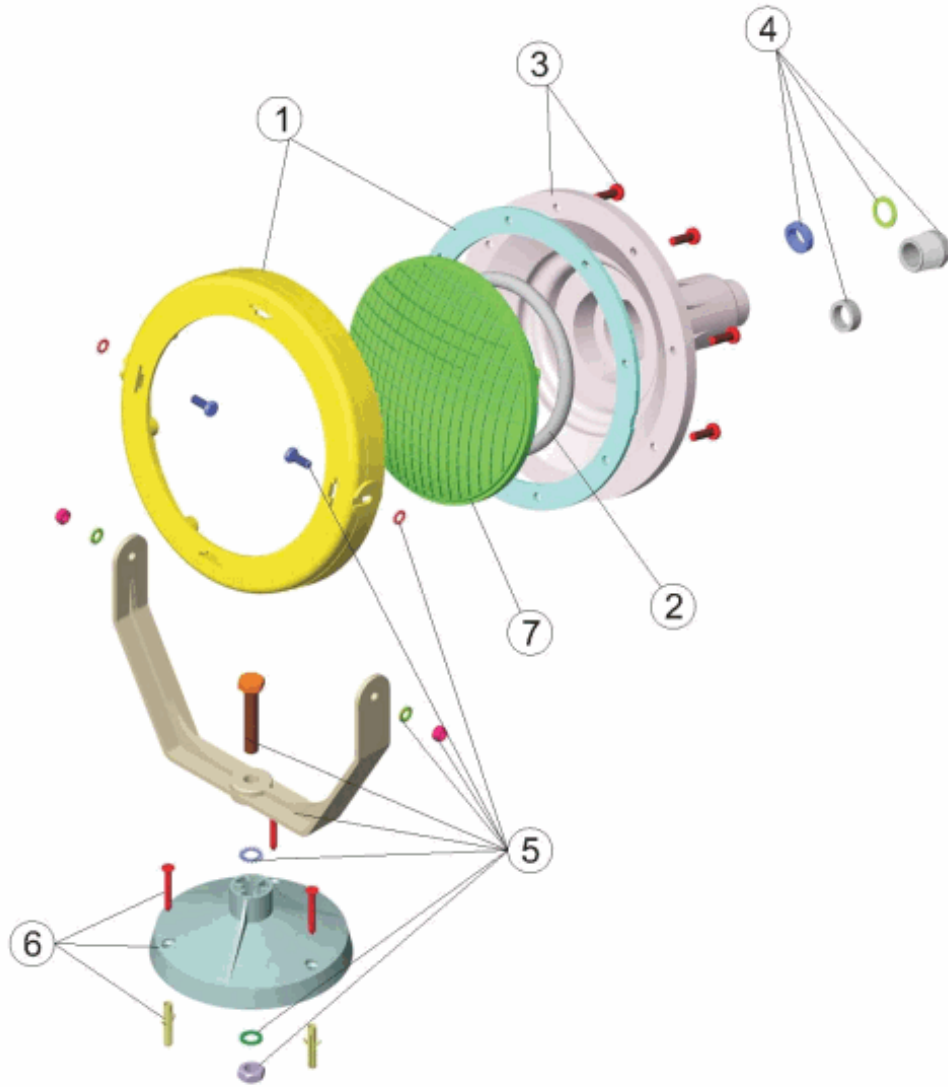

CODE **08930**

DESCRIPTION: **LIGHT FOR FOUNTAINS PAR-56**

**ENGLISH**

POS	CODE	DESCRIPTION	POS	CODE	DESCRIPTION
1	4403011201	ESCUTCHEON RING	5	4403011205	LIGHT SUPPORT
2	4403010304	LIGHT O RING	6	4403011206	STAND BASE
3	4403011203	BACK COVER	7	4403010058	LIGHTBULB
4	4403010312	PACKING GLAND M-25			

CODIGO **08930**

DESCRIPCION: **PROYECTOR PARA FUENTES PAR-56**

**ESPAÑOL**

POS	CODIGO	DESCRIPCION	POS	CODIGO	DESCRIPCION
1	4403011201	ANILLO EMBELLECEDOR PROYECTOR	5	4403011205	SOPORTE PROYECTOR
2	4403010304	JUNTA TORICA PROYECTOR	6	4403011206	PIE PROYECTOR
3	4403011203	FONDO FOCO PROYECTOR	7	4403010058	LAMPARA 300W.12V.
4	4403010312	PRENSAESTOPAS FOCO PROYECTOR M-25			

CODICE **08930**

DESCRIZIONE: **PROIETTORE PER FONTI PAR-56**

**ITALIANO**

POS	CODICE	DESCRIZIONE	POS	CODICE	DESCRIZIONE
1	4403011201	ANELLO FINITURA	5	4403011205	SUPPORTO FARO
2	4403010304	O-RING FARO	6	4403011206	BASE FARO
3	4403011203	COPPA FARO	7	4403010058	LAMPADINA
4	4403010312	PRESSACAVI M-25			

CODIGO **08930**

DESCRIÇÃO: **PROJECTOR PARA FONTES PAR-56**

**PORTUGUES**

POS	CODIGO	DESCRIÇÃO	POS	CODIGO	DESCRIÇÃO
1	4403011201	ARO EMBELEZADOR	5	4403011205	SUPORTE PROJECTOR
2	4403010304	JUNTA TÓRICA PROJECTOR	6	4403011206	BASE PROJECTOR
3	4403011203	FUNDO FOCO PROJECTOR	7	4403010058	BOMBILHA
4	4403010312	BUCIN FOCO M-25			