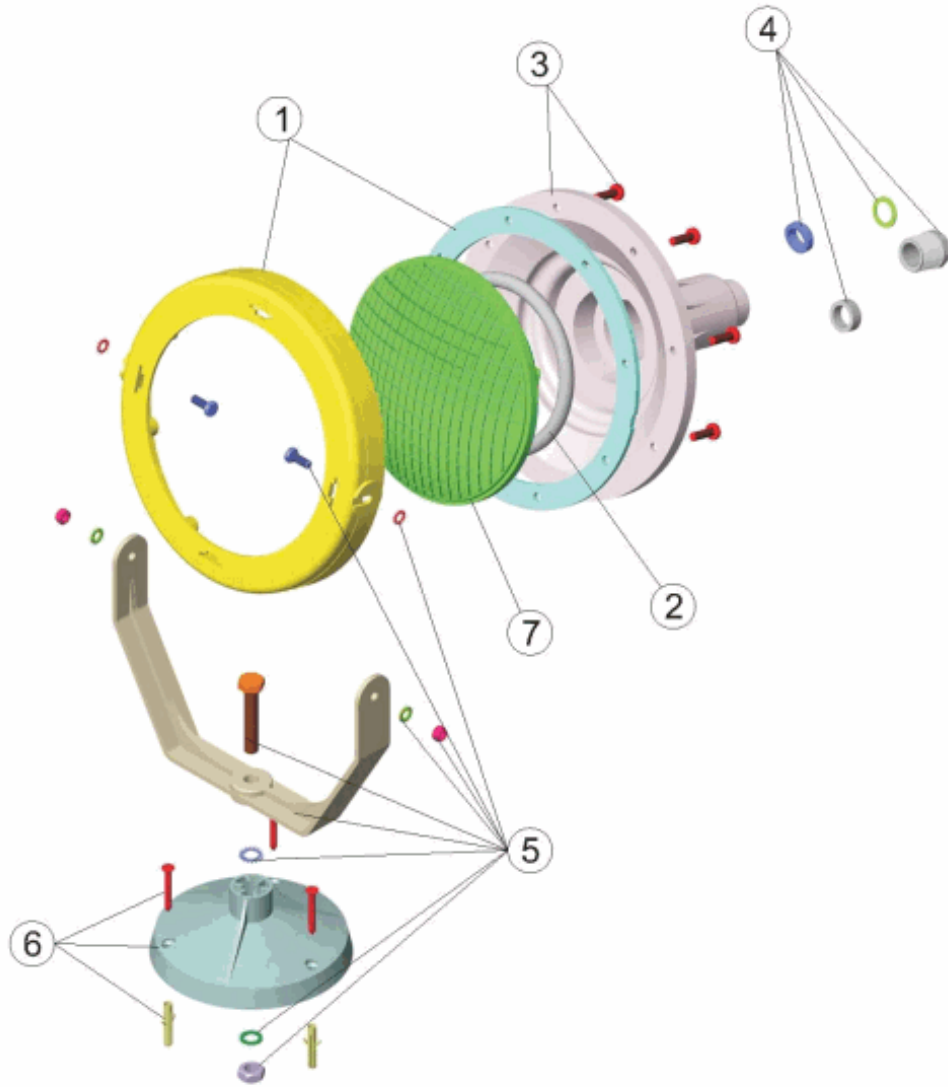

CODE **08930**

DESCRIPTION: **LIGHT FOR FOUNTAINS PAR-56**

**ENGLISH**

POS	CODE	DESCRIPTION	POS	CODE	DESCRIPTION
1	4403011201	ESCUTCHEON RING	5	4403011205	LIGHT SUPPORT
2	4403010304	LIGHT O RING	6	4403011206	STAND BASE
3	4403011203	BACK COVER	7	4403010058	LIGHTBULB
4	4403010312	PACKING GLAND M-25			

CODIGO **08930**

DESCRIPCION: **PROYECTOR PARA FUENTES PAR-56**

**ESPAÑOL**

POS	CODIGO	DESCRIPCION	POS	CODIGO	DESCRIPCION
1	4403011201	ANILLO EMBELLECEDOR PROYECTOR	5	4403011205	SOPORTE PROYECTOR
2	4403010304	JUNTA TORICA PROYECTOR	6	4403011206	PIE PROYECTOR
3	4403011203	FONDO FOCO PROYECTOR	7	4403010058	LAMPARA 300W.12V.
4	4403010312	PRENSAESTOPAS FOCO PROYECTOR M-25			

CODE **08930**

DESCRIPTION: **PROJECTEUR POUR SOURCES PAR-56**

**FRANCAIS**

POS	CODE	DESCRIPTION	POS	CODE	DESCRIPTION
1	4403011201	ENJOLIVEUR	5	4403011205	SUPPORT PROJECTEUR
2	4403010304	JOINT TORIQUE PROJECTEUR	6	4403011206	PIED PROJECTEUR
3	4403011203	FOND DE PROJECTEUR	7	4403010058	LAMPE
4	4403010312	PRESSE ETOUPE PROJECTEUR M-25			

CODICE **08930**

DESCRIZIONE: **PROIETTORE PER FONTI PAR-56**

**ITALIANO**

POS	CODICE	DESCRIZIONE	POS	CODICE	DESCRIZIONE
1	4403011201	ANELLO FINITURA	5	4403011205	SUPPORTO FARO
2	4403010304	O-RING FARO	6	4403011206	BASE FARO
3	4403011203	COPPA FARO	7	4403010058	LAMPADINA
4	4403010312	PRESSACAVI M-25			