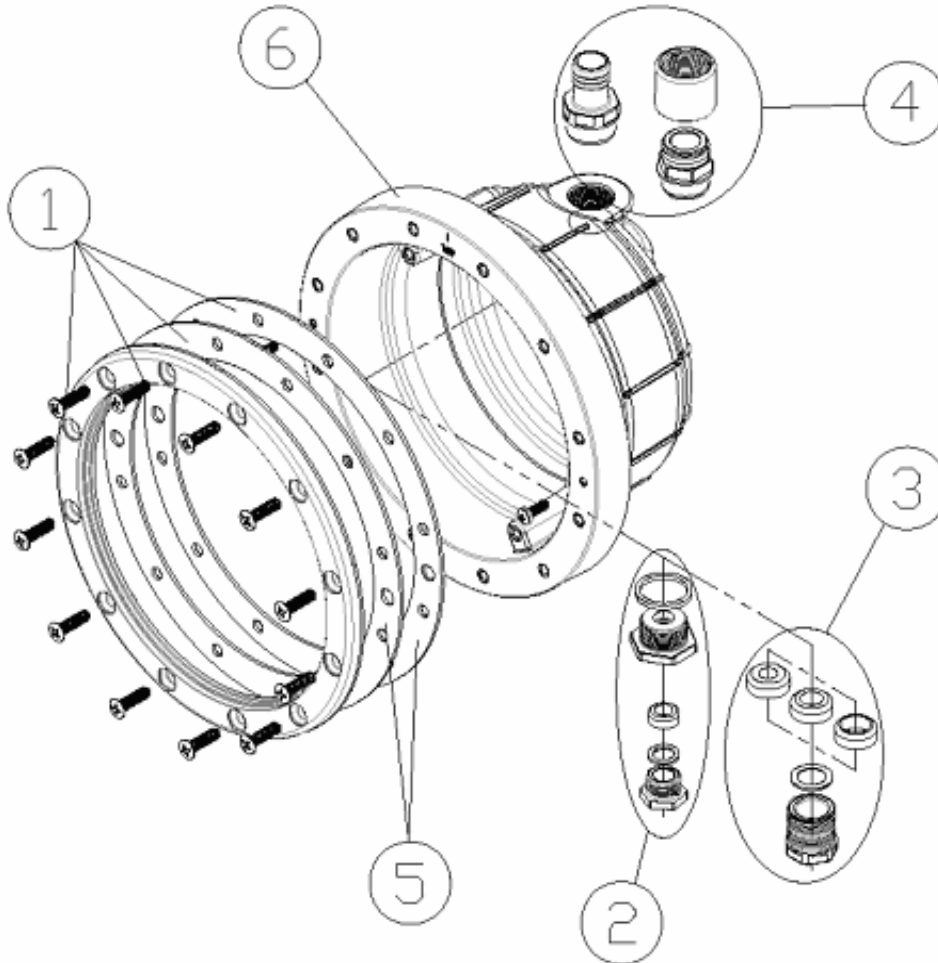

CODE **59814**

BESCHREIBUNG: **NISCHE VORGEF. SCHWIMMB. MIT SCHRAUBEN MIT METRISCHEM GEWINDE**

DEUTSCHE

POS	CODE	BESCHREIBUNG	POS	CODE	BESCHREIBUNG
1	4403010047	SET LASCHE MIT SCHRAUBEN MIT METRISCHEM GEWINDE	4	4403010046	SET SCHLAUCHVERBINDUNG
2	4403010045	GEHÄUSESET STOPFBUCHE	5	4403010048	DICHTUNG FLANSCH
3	4403010801	SET QUETSCHVERSCHRAUBUNG	6	59814R0001	VORGEFERTIGTE SCHWIMMBECKENNISCHE MIT SCHRAUBEN MIT METR

CODE **59814**

BESCHREIBUNG: **NISCHE VORGEF. SCHWIMMB. MIT SCHRAUBEN MIT
METRISCHEM GEWINDE**

...

PIEZA

OBSERVACIÓN

CODE **59814**

DESCRIPTION: **PREF. POOL NICHE WITH METRIC THREAD SCREWS**

ENGLISH

POS	CODE	DESCRIPTION	POS	CODE	DESCRIPTION
1	4403010047	FLANGE KIT WITH METRIC THREAD SCREWS	4	4403010046	HOSE CONNECTION SET
2	4403010045	CABLE GLAND FITTING SET	5	4403010048	ADHESIVE GASKET
3	4403010801	GLAND SEAL ASSY.	6	59814R0001	PREFABRICATED POOL NICHE WITH METRIC THREAD SCREWS

CODE **59814**

DESCRIPTION: **PREF. POOL NICHE WITH METRIC THREAD SCREWS**

PIEZA	OBSERVACIÓN

CODIGO **59814**

DESCRIPCION: **NICHO P. PREF. CON TORNILLOS R. METRICA**

ESPAÑOL

POS	CODIGO	DESCRIPCION	POS	CODIGO	DESCRIPCION
1	4403010047	CJTO. BRIDA CON TORNILLOS R. METRICA	4	4403010046	CJTO. CONEXION MANGUITO
2	4403010045	CJTO. CUERPO PRENSAESTOPAS	5	4403010048	JUNTA ADHESIVA
3	4403010801	CJTO. PRENSAESTOPAS	6	59814R0001	NICHO P. PREF. CON TORNILLOS ROSCA METRICA