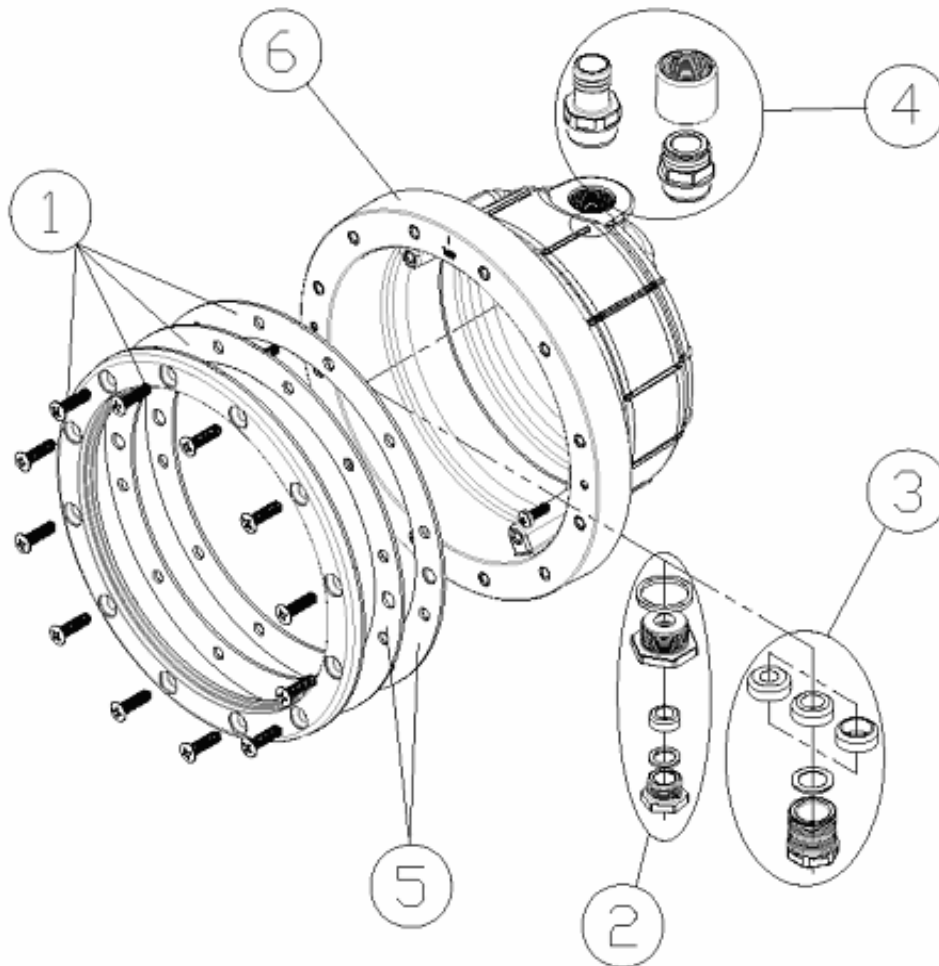

CODE **59814**

BESCHREIBUNG: **NISCHE VORGEF. SCHWIMMB. MIT SCHRAUBEN MIT
METRISCHEM GEWINDE**

...

PIEZA

OBSERVACIÓN

CODE **59814**

DESCRIPTION: **PREF. POOL NICHE WITH METRIC THREAD SCREWS**

ENGLISH

POS	CODE	DESCRIPTION	POS	CODE	DESCRIPTION
1	4403010047	FLANGE KIT WITH METRIC THREAD SCREWS	4	4403010046	HOSE CONNECTION SET
2	4403010045	CABLE GLAND FITTING SET	5	4403010048	ADHESIVE GASKET
3	4403010801	GLAND SEAL ASSY.	6	59814R0001	PREFABRICATED POOL NICHE WITH METRIC THREAD SCREWS

CODE **59814**

DESCRIPTION: **PREF. POOL NICHE WITH METRIC THREAD SCREWS**

PIEZA	OBSERVACIÓN

CODIGO **59814**

DESCRIPCION: **NICHO P. PREF. CON TORNILLOS R. METRICA**

ESPAÑOL

POS	CODIGO	DESCRIPCION	POS	CODIGO	DESCRIPCION
1	4403010047	CJTO. BRIDA CON TORNILLOS R. METRICA	4	4403010046	CJTO. CONEXION MANGUITO
2	4403010045	CJTO. CUERPO PRENSAESTOPAS	5	4403010048	JUNTA ADHESIVA
3	4403010801	CJTO. PRENSAESTOPAS	6	59814R0001	NICHO P. PREF. CON TORNILLOS ROSCA METRICA

POS	CODE	DESCRIPTION	POS	CODE	DESCRIPTION
1	4403010047	ENS. BRIDE ET VIS F. MÉTRIQUE	4	4403010046	ENS. RACCORD FLEXIBLE
2	4403010045	ENS. CORPS PRESSE-ÉTOUPE	5	4403010048	JOINT ADHESIF
3	4403010801	ENS. PRESSE ETOUPE	6	59814R0001	NICHE P. PRÉF. AVEC VIS À FILETAGE MÉTRIQUE