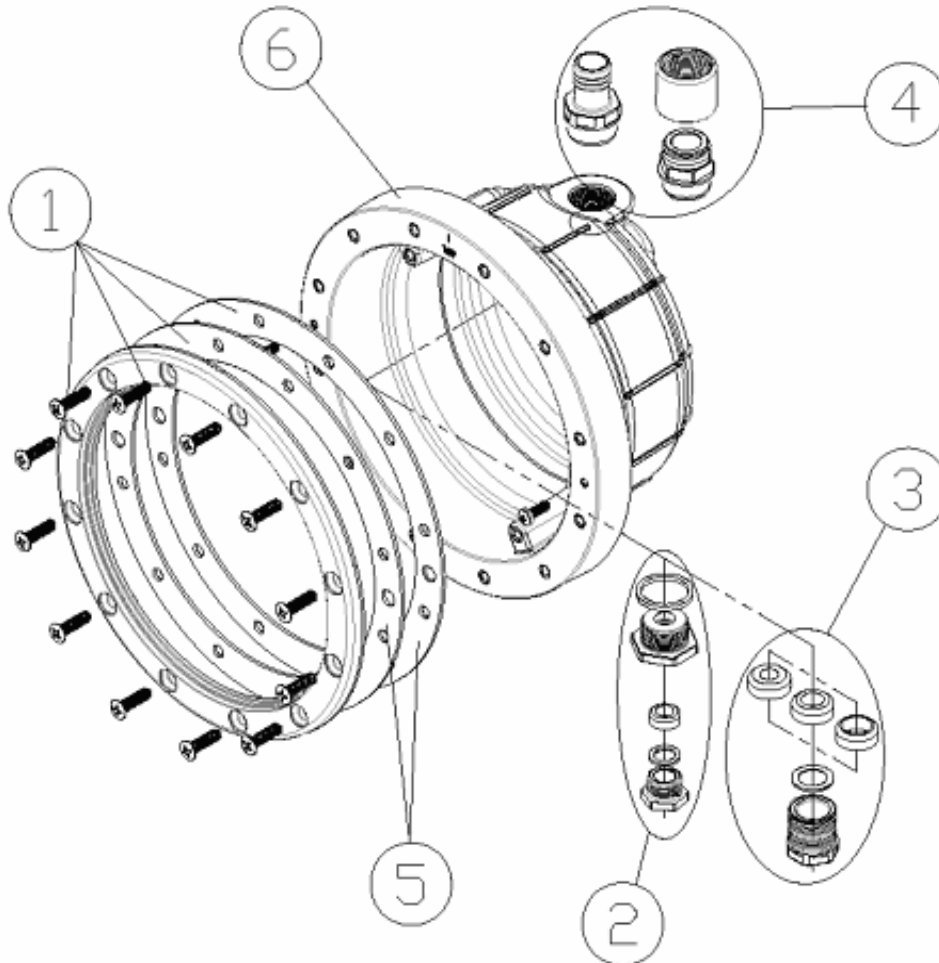

CODE **59814**

BESCHREIBUNG: **NISCHE VORGEF. SCHWIMMB. MIT SCHRAUBEN MIT METRISCHEM GEWINDE**

DEUTSCHE

POS	CODE	BESCHREIBUNG	POS	CODE	BESCHREIBUNG
1	4403010047	SET LASCHE MIT SCHRAUBEN MIT METRISCHEM GEWINDE	4	4403010046	SET SCHLAUCHVERBINDUNG
2	4403010045	GEHÄUSESET STOPFBUCHE	5	4403010048	DICHTUNG FLANSCH
3	4403010801	SET QUETSCHVERSCHRAUBUNG	6	59814R0001	VORGEFERTIGTE SCHWIMMBECKENNISCHE MIT SCHRAUBEN MIT METR

CODE **59814**

BESCHREIBUNG: **NISCHE VORGEF. SCHWIMMB. MIT SCHRAUBEN MIT
METRISCHEM GEWINDE**

...

PIEZA

OBSERVACIÓN

CODE **59814**

DESCRIPTION: **PREF. POOL NICHE WITH METRIC THREAD SCREWS**

ENGLISH

POS	CODE	DESCRIPTION	POS	CODE	DESCRIPTION
1	4403010047	FLANGE KIT WITH METRIC THREAD SCREWS	4	4403010046	HOSE CONNECTION SET
2	4403010045	CABLE GLAND FITTING SET	5	4403010048	ADHESIVE GASKET
3	4403010801	GLAND SEAL ASSY.	6	59814R0001	PREFABRICATED POOL NICHE WITH METRIC THREAD SCREWS

CODE **59814**

DESCRIPTION: **PREF. POOL NICHE WITH METRIC THREAD SCREWS**

PIEZA	OBSERVACIÓN

CODIGO **59814**

DESCRIPCION: **NICHO P. PREF. CON TORNILLOS R. METRICA**

ESPAÑOL

POS	CODIGO	DESCRIPCION	POS	CODIGO	DESCRIPCION
1	4403010047	CJTO. BRIDA CON TORNILLOS R. METRICA	4	4403010046	CJTO. CONEXION MANGUITO
2	4403010045	CJTO. CUERPO PRENSAESTOPAS	5	4403010048	JUNTA ADHESIVA
3	4403010801	CJTO. PRENSAESTOPAS	6	59814R0001	NICHO P. PREF. CON TORNILLOS ROSCA METRICA