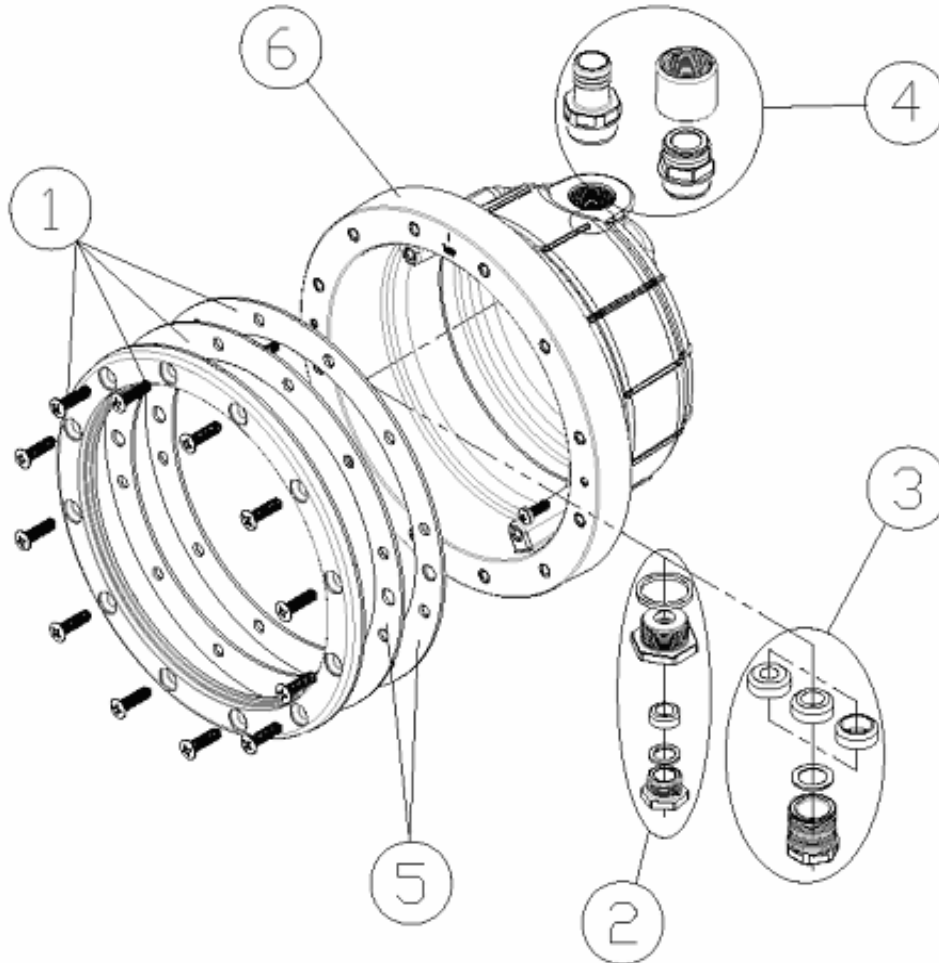

CODE **59814**

DESCRIPTION: **PREF. POOL NICHE WITH METRIC THREAD SCREWS**

PIEZA	OBSERVACIÓN

CODIGO **59814**

DESCRIPCION: **NICHO P. PREF. CON TORNILLOS R. METRICA**

ESPAÑOL

POS	CODIGO	DESCRIPCION	POS	CODIGO	DESCRIPCION
1	4403010047	CJTO. BRIDA CON TORNILLOS R. METRICA	4	4403010046	CJTO. CONEXION MANGUITO
2	4403010045	CJTO. CUERPO PRENSAESTOPAS	5	4403010048	JUNTA ADHESIVA
3	4403010801	CJTO. PRENSAESTOPAS	6	59814R0001	NICHO P. PREF. CON TORNILLOS ROSCA METRICA

CODIGO **59814**

DESCRIPCION: **NICHO P. PREF. CON TORNILLOS R. METRICA**

OBSERVACIONES

PIEZA

OBSERVACIÓN

CODE **59814**

DESCRIPTION: **NICHE P. PRÉF. À VIS FILETAGE MÉTRIQUE**

FRANCAIS

POS	CODE	DESCRIPTION	POS	CODE	DESCRIPTION
1	4403010047	ENS. BRIDE ET VIS F. MÉTRIQUE	4	4403010046	ENS. RACCORD FLEXIBLE
2	4403010045	ENS. CORPS PRESSE-ÉTOUPE	5	4403010048	JOINT ADHESIF
3	4403010801	ENS. PRESSE ETOUPE	6	59814R0001	NICHE P. PRÉF. AVEC VIS À FILETAGE MÉTRIQUE

CODE **59814**

DESCRIPTION: **NICHE P. PRÉF. À VIS FILETAGE MÉTRIQUE**

PIEZA

OBSERVACIÓN

CODICE **59814**

DESCRIZIONE: **NICCHIA PISCINA PREF. CON VITI DINAMOMETRICHE**

ITALIANO

POS	CODICE	DESCRIZIONE	POS	CODICE	DESCRIZIONE
1	4403010047	INSIEME FASCETTE CON BULLONI A CHIAVE DINAMOMETRICA	4	4403010046	INSIEME CONNESSIONE MANICOTTO
2	4403010045	INSIEME CORPO PREMISTOPPA	5	4403010048	GUARNIZIONE ADESIVA
3	4403010801	KIT PRESSACAVI	6	59814R0001	NICCHIA PISCINA PREFABBRICATA CON VITI A CHIAVE DINAMOMETRICA