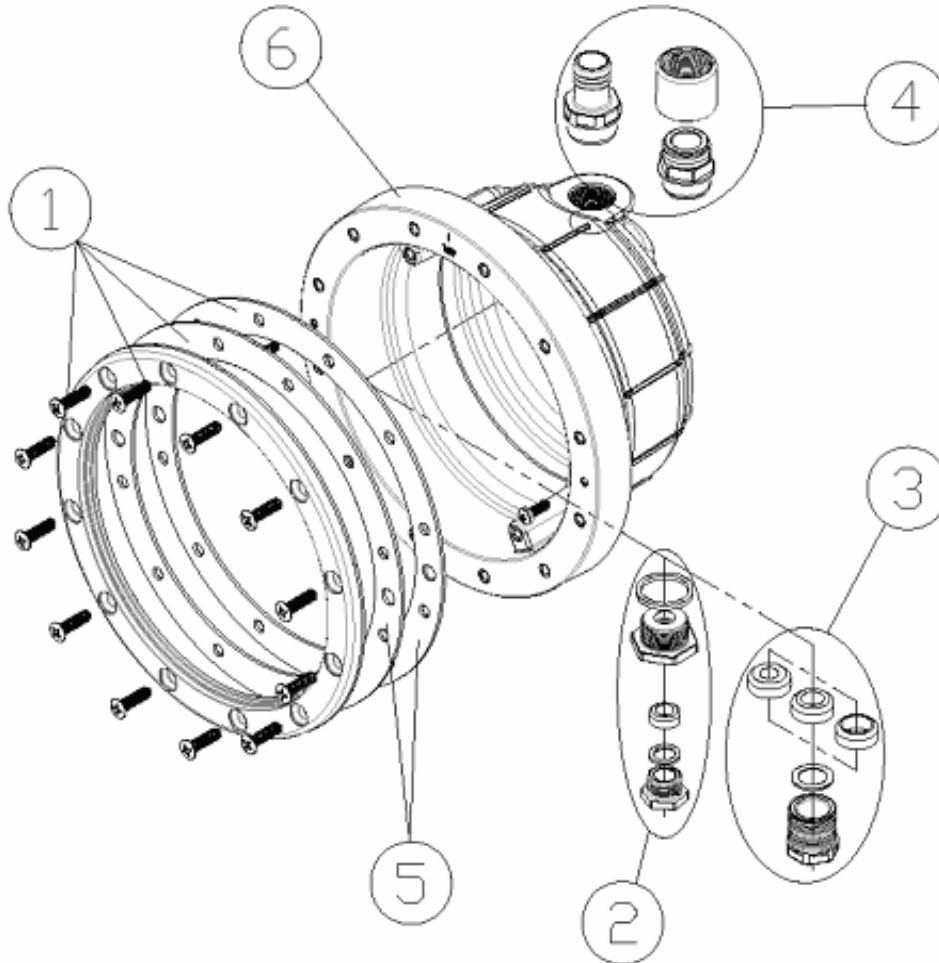

POS	CODE	DESCRIPTION	POS	CODE	DESCRIPTION
1	4403010047	ENS. BRIDE ET VIS F. MÉTRIQUE	4	4403010046	ENS. RACCORD FLEXIBLE
2	4403010045	ENS. CORPS PRESSE-ÉTOUPE	5	4403010048	JOINT ADHESIF
3	4403010801	ENS. PRESSE ETOUPE	6	59814R0001	NICHE P. PRÉF. AVEC VIS À FILETAGE MÉTRIQUE

CODE **59814**

DESCRIPTION: **NICHE P. PRÉF. À VIS FILETAGE MÉTRIQUE**

PIEZA

OBSERVACIÓN

CODICE **59814**

DESCRIZIONE: **NICCHIA PISCINA PREF. CON VITI DINAMOMETRICHE**

ITALIANO

POS	CODICE	DESCRIZIONE	POS	CODICE	DESCRIZIONE
1	4403010047	INSIEME FASCETTE CON BULLONI A CHIAVE DINAMOMETRICA	4	4403010046	INSIEME CONNESSIONE MANICOTTO
2	4403010045	INSIEME CORPO PREMISTOPPA	5	4403010048	GUARNIZIONE ADESIVA
3	4403010801	KIT PRESSACAVI	6	59814R0001	NICCHIA PISCINA PREFABBRICATA CON VITI A CHIAVE DINAMOMETRICA

CODICE **59814**DESCRIZIONE: **NICCHIA PISCINA PREF. CON VITI DINAMOMETRICHE**

PIEZA

OBSERVACIÓN

CODIGO **59814**

DESCRIÇÃO: **NICHO P. PREF. COM PARAFUSOS R. MÉTRICA**

PORTUGUES

POS	CODIGO	DESCRIÇÃO	POS	CODIGO	DESCRIÇÃO
1	4403010047	CJTO. ABRAÇADEIRA COM PARAFUSOS R. MÉTRICA	4	4403010046	CJTO. LIGAÇÃO MANGUITO
2	4403010045	CJTO. CORPO BUCIM	5	4403010048	JUNTA ADESIVA
3	4403010801	CONJ. CAIXA DE VEDAÇÃO	6	59814R0001	NICHO P. PREF. COM PARAFUSOS DE ROSCA MÉTRICA

CODIGO **59814**

DESCRIÇÃO: **NICHO P. PREF. COM PARAFUSOS R. MÉTRICA**

PIEZA

OBSERVACIÓN

CODIGO **59814**DESCRIÇÃO: **NICHO P. PREF. COM PARAFUSOS R. MÉTRICA**