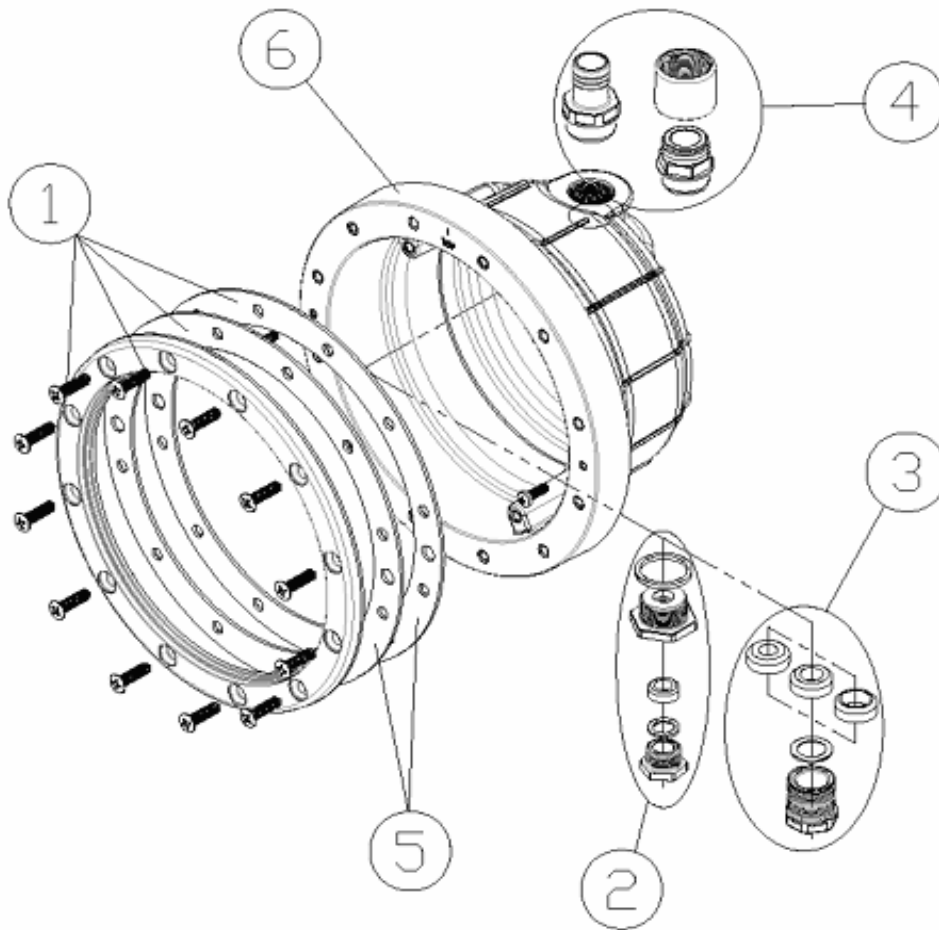

CODE                    **59815**

DESCRIPTION:                    **NICHE P. PRÉF. À VIS AUTOTARAUEUSES**

PIEZA

OBSERVACIÓN

---

CODICE **59815**

DESCRIZIONE: **NICCHIA PISCINA PREF. CON VITI AUTOFILETTANTI**

**ITALIANO**

| POS | CODICE     | DESCRIZIONE               | POS | CODICE     | DESCRIZIONE   |
|-----|------------|---------------------------|-----|------------|---|
| 1   | 4403010050 | FLANGIA + GUARNIZIONE     | 4   | 4403010046 | INSIEME CONNESSIONE MANICOTTO                         |
| 2   | 4403010045 | INSIEME CORPO PREMISTOPPA | 5   | 4403010048 | GUARNIZIONE ADESIVA                                   |
| 3   | 4403010801 | KIT PRESSACAVI            | 6   | 59815R0001 | NICCHIA PISCINA PREFABBRICATA CON VITI AUTOFILETTANTI |