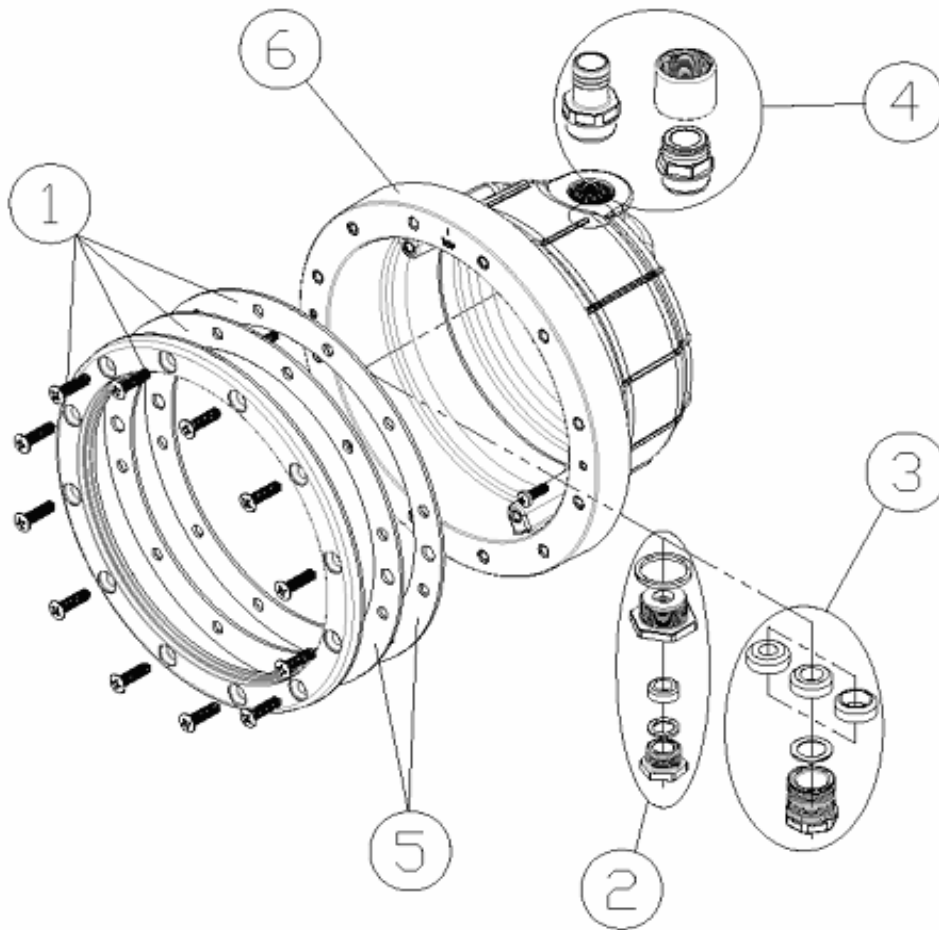

**ENGLISH**

| POS | CODE       | DESCRIPTION             | POS | CODE       | DESCRIPTION                                       |
|-----|------------|-------------------------|-----|------------|---|
| 1   | 4403010050 | FLANGE + GASKET         | 4   | 4403010046 | HOSE CONNECTION SET                               |
| 2   | 4403010045 | CABLE GLAND FITTING SET | 5   | 4403010048 | ADHESIVE GASKET                                   |
| 3   | 4403010801 | GLAND SEAL ASSY.        | 6   | 59815R0001 | PREFABRICATED POOL NICHE WITH SELF-TAPPING SCREWS |

CODE                    **59815**

DESCRIPTION:                    **PREF. POOL NICHE WITH SELF-TAPPING SCREWS**

PIEZA

OBSERVACIÓN

---

CODIGO **59815**

DESCRIPCION: **NICHO P. PREF. CON TORNILLOS AUTORROSCANTES**

**ESPAÑOL**

| POS | CODIGO     | DESCRIPCION                | POS | CODIGO     | DESCRIPCION                                 |
|-----|------------|----------------------------|-----|------------|---|
| 1   | 4403010050 | BRIDA + JUNTA              | 4   | 4403010046 | CJTO. CONEXION MANGUITO                     |
| 2   | 4403010045 | CJTO. CUERPO PRENSAESTOPAS | 5   | 4403010048 | JUNTA ADHESIVA                              |
| 3   | 4403010801 | CJTO. PRENSAESTOPAS        | 6   | 59815R0001 | NICHO P. PREF. CON TORNILLOS AUTORROSCANTES |