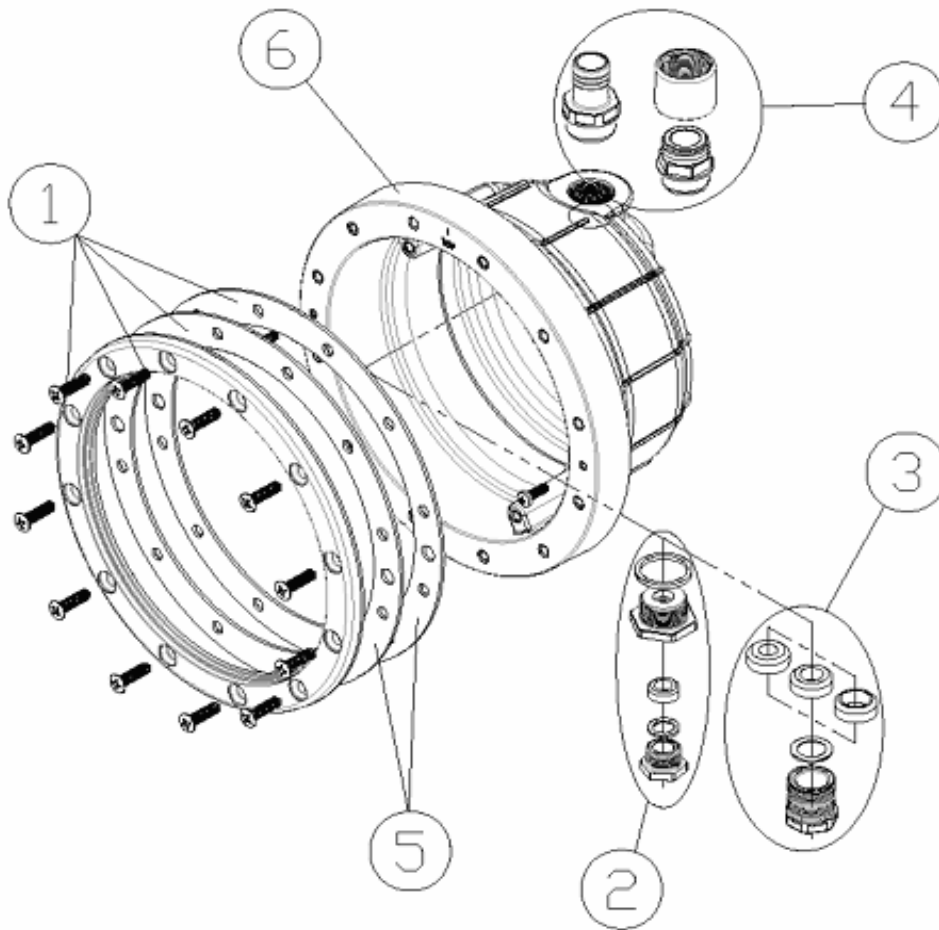

CODE **59815**

BESCHREIBUNG: **NISCHE VORGEF. SCHWIMMB. MIT SELBSTANZIEHENDEN SCHRAUBEN**

**DEUTCHE**

| POS | CODE       | BESCHREIBUNG             | POS | CODE       | BESCHREIBUNG  |
|-----|------------|--------------------------|-----|------------|---|
| 1   | 4403010050 | FLANSCH + O-RING         | 4   | 4403010046 | SET SCHLAUCHVERBINDUNG                                  |
| 2   | 4403010045 | GEHÄUSESET STOPFBUCHSE   | 5   | 4403010048 | DICHTUNG FLANSCH  |
| 3   | 4403010801 | SET QUETSCHVERSCHRAUBUNG | 6   | 59815R0001 | VORGEFERTIGTE SCHWIMMBECKENNISCHE MIT SELBSTANZIEHENDEN |

CODE                    **59815**

BESCHREIBUNG:                    **NISCHE VORGEF. SCHWIMMB. MIT SELBSTANZIEHENDEN  
SCHRAUBEN**

...

PIEZA

OBSERVACIÓN

---

CODE **59815**

DESCRIPTION: **PREF. POOL NICHE WITH SELF-TAPPING SCREWS**

**ENGLISH**

| POS | CODE       | DESCRIPTION             | POS | CODE       | DESCRIPTION                                       |
|-----|------------|-------------------------|-----|------------|---|
| 1   | 4403010050 | FLANGE + GASKET         | 4   | 4403010046 | HOSE CONNECTION SET                               |
| 2   | 4403010045 | CABLE GLAND FITTING SET | 5   | 4403010048 | ADHESIVE GASKET                                   |
| 3   | 4403010801 | GLAND SEAL ASSY.        | 6   | 59815R0001 | PREFABRICATED POOL NICHE WITH SELF-TAPPING SCREWS |

CODE                    **59815**

DESCRIPTION:                    **PREF. POOL NICHE WITH SELF-TAPPING SCREWS**

PIEZA

OBSERVACIÓN

---

CODIGO **59815**

DESCRIPCION: **NICHO P. PREF. CON TORNILLOS AUTORROSCANTES**