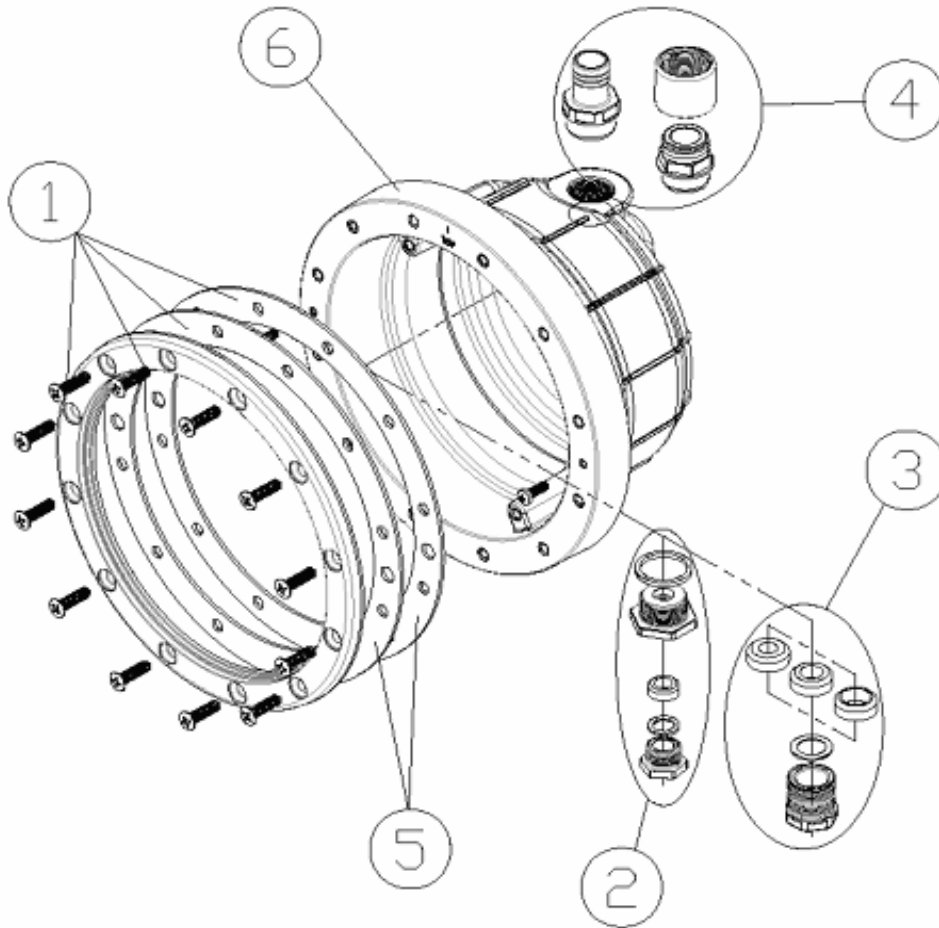

CODE **59815**

BESCHREIBUNG: **NISCHE VORGEF. SCHWIMMB. MIT SELBSTANZIEHENDEN SCHRAUBEN**

**DEUTCHE**

| POS | CODE       | BESCHREIBUNG             | POS | CODE       | BESCHREIBUNG  |
|-----|------------|--------------------------|-----|------------|---|
| 1   | 4403010050 | FLANSCH + O-RING         | 4   | 4403010046 | SET SCHLAUCHVERBINDUNG                                  |
| 2   | 4403010045 | GEHÄUSESET STOPFBUCHSE   | 5   | 4403010048 | DICHTUNG FLANSCH  |
| 3   | 4403010801 | SET QUETSCHVERSCHRAUBUNG | 6   | 59815R0001 | VORGEFERTIGTE SCHWIMMBECKENNISCHE MIT SELBSTANZIEHENDEN |

CODE                    **59815**

BESCHREIBUNG:                    **NISCHE VORGEF. SCHWIMMB. MIT SELBSTANZIEHENDEN  
SCHRAUBEN**

...

PIEZA

OBSERVACIÓN

---

CODE **59815**

DESCRIPTION: **PREF. POOL NICHE WITH SELF-TAPPING SCREWS**

**ENGLISH**

| POS | CODE       | DESCRIPTION             | POS | CODE       | DESCRIPTION                                       |
|-----|------------|-------------------------|-----|------------|---|
| 1   | 4403010050 | FLANGE + GASKET         | 4   | 4403010046 | HOSE CONNECTION SET                               |
| 2   | 4403010045 | CABLE GLAND FITTING SET | 5   | 4403010048 | ADHESIVE GASKET                                   |
| 3   | 4403010801 | GLAND SEAL ASSY.        | 6   | 59815R0001 | PREFABRICATED POOL NICHE WITH SELF-TAPPING SCREWS |

CODE                    **59815**

DESCRIPTION:                    **PREF. POOL NICHE WITH SELF-TAPPING SCREWS**

PIEZA

OBSERVACIÓN

---

CODIGO **59815**

DESCRIPCION: **NICHO P. PREF. CON TORNILLOS AUTORROSCANTES**