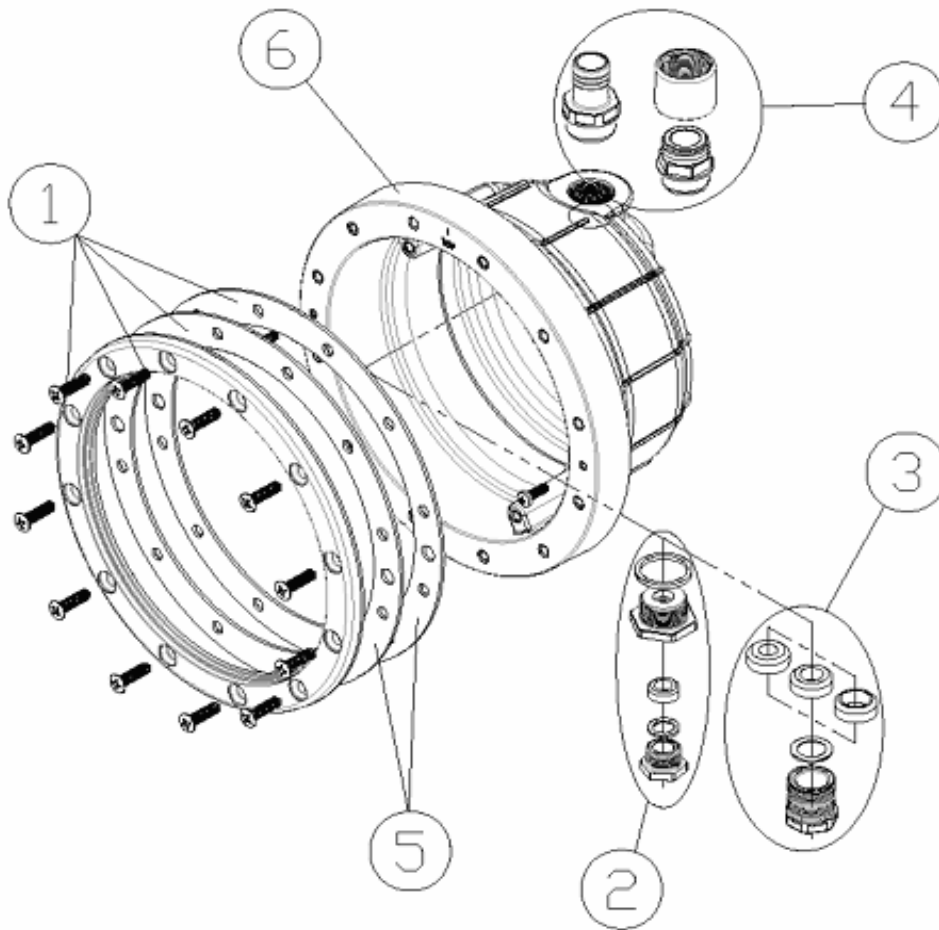

**ITALIANO**

| POS | CODICE     | DESCRIZIONE               | POS | CODICE     | DESCRIZIONE   |
|-----|------------|---------------------------|-----|------------|---|
| 1   | 4403010050 | FLANGIA + GUARNIZIONE     | 4   | 4403010046 | INSIEME CONNESSIONE MANICOTTO                         |
| 2   | 4403010045 | INSIEME CORPO PREMISTOPPA | 5   | 4403010048 | GUARNIZIONE ADESIVA                                   |
| 3   | 4403010801 | KIT PRESSACAVI            | 6   | 59815R0001 | NICCHIA PISCINA PREFABBRICATA CON VITI AUTOFILETTANTI |

CODICE            **59815**

DESCRIZIONE:            **NICCHIA PISCINA PREF. CON VITI AUTOFILETTANTI**

PIEZA

OBSERVACIÓN

---

CODIGO **59815**

DESCRIÇÃO: **NICHO P. PREF. COM PARAFUSOS AUTORROSCANTES**

**PORTUGUES**

| POS | CODIGO     | DESCRIÇÃO              | POS | CODIGO     | DESCRIÇÃO                                   |
|-----|------------|------------------------|-----|------------|---|
| 1   | 4403010050 | FLANGE + JUNTA         | 4   | 4403010046 | CJTO. LIGAÇÃO MANGUITO                      |
| 2   | 4403010045 | CJTO. CORPO BUCIM      | 5   | 4403010048 | JUNTA ADESIVA                               |
| 3   | 4403010801 | CONJ. CAIXA DE VEDAÇÃO | 6   | 59815R0001 | NICHO P. PREF. COM PARAFUSOS AUTORROSCANTES |