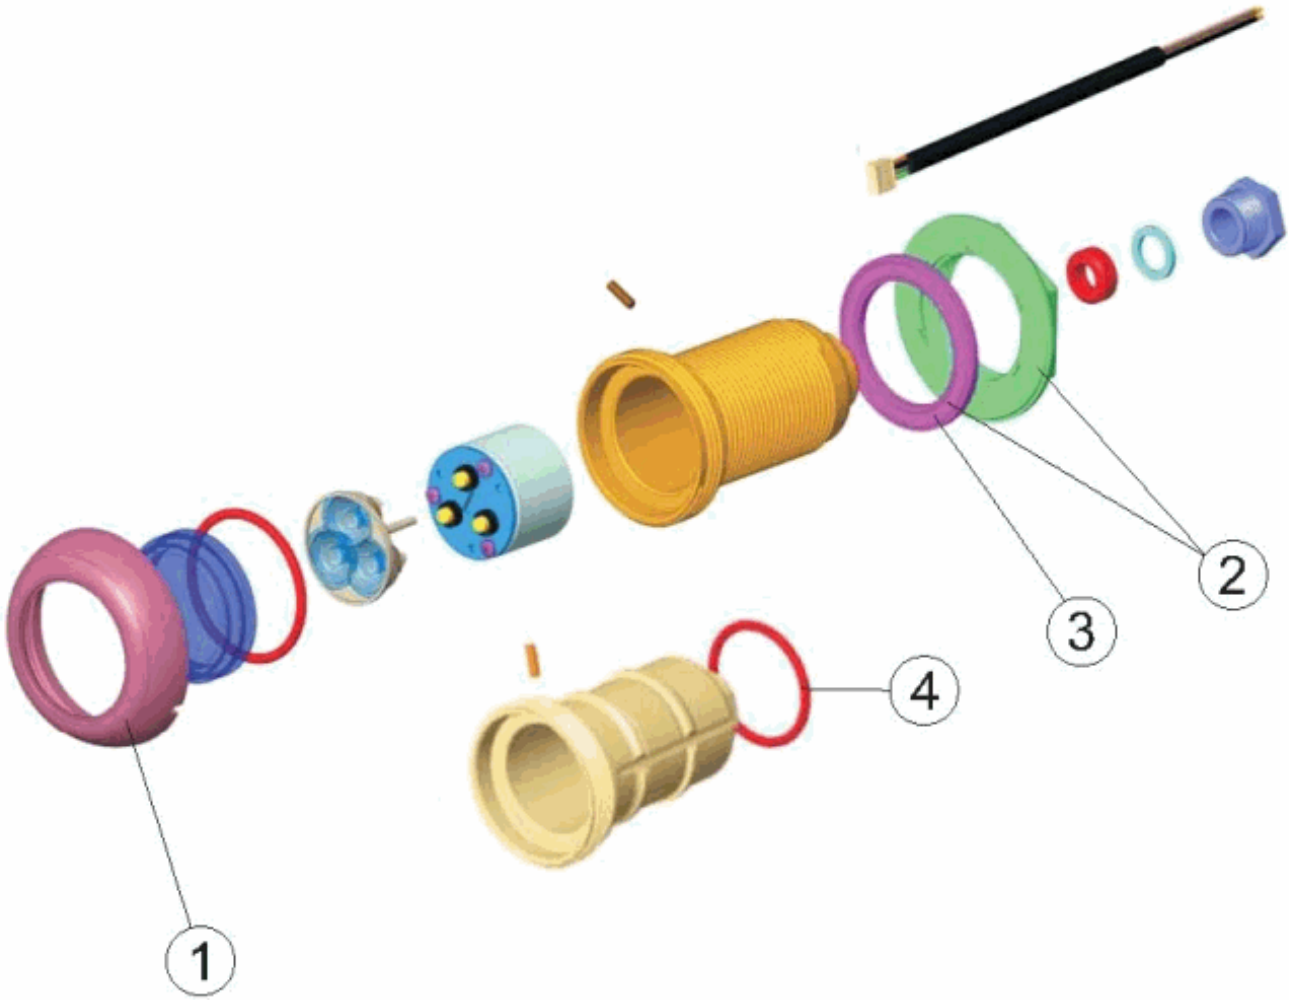

CODE **35275, 35276, 38814, 38815, 38816, 38817, 40765, 40766**

BESCHREIBUNG: **SCHEINWERFER LEDS VERNICKELT WEISS/ROSTFREI FÜR SPAS**

DEUTSCHE

POS	CODE	BESCHREIBUNG	POS	CODE	BESCHREIBUNG
1	* 4403015301	ABDECKRING WEISS	3	4403015304	FLACHDICHTUNG
1	* 4403015302	ABDECKRING E.S.	4	4403015305	O-RING
2	4403015303	*MUTTER + O-RING 1 1/4***			

CODE **35275, 35276, 38814, 38815, 38816, 38817, 40765, 40766**

BESCHREIBUNG: **SCHEINWERFER LEDS VERNICKELT WEISS/ROSTFREI FÜR SPAS**

HINWEISE

POSICIÓN	PIEZA	OBSERVACIÓN
1	4403015301	PARA 35275, 38814, 38815, 40765
1	4403015302	PARA 35276, 38816, 38817, 40766

CODE **35275, 35276, 38814, 38815, 38816, 38817, 40765, 40766**

DESCRIPTION: **NICKEL LED LIGHT WHITE / STAINLESS STEEL FOR SPAS**

ENGLISH

POS	CODE	DESCRIPTION	POS	CODE	DESCRIPTION
1	* 4403015301	EMBELLISHER WHITE	3	4403015304	INLET GASKET
1	* 4403015302	STAINLESS FACEPLATE	4	4403015305	'O' RING
2	4403015303	*NUT + GASKET 1 1/4"			

CODE **35275, 35276, 38814, 38815, 38816, 38817, 40765, 40766**

DESCRIPTION: **NICKEL LED LIGHT WHITE / STAINLESS STEEL FOR SPAS**

OBSERVATIONS

POSICIÓN	PIEZA	OBSERVACIÓN
1	4403015301	PARA 35275, 38814, 38815, 40765
1	4403015302	PARA 35276, 38816, 38817, 40766