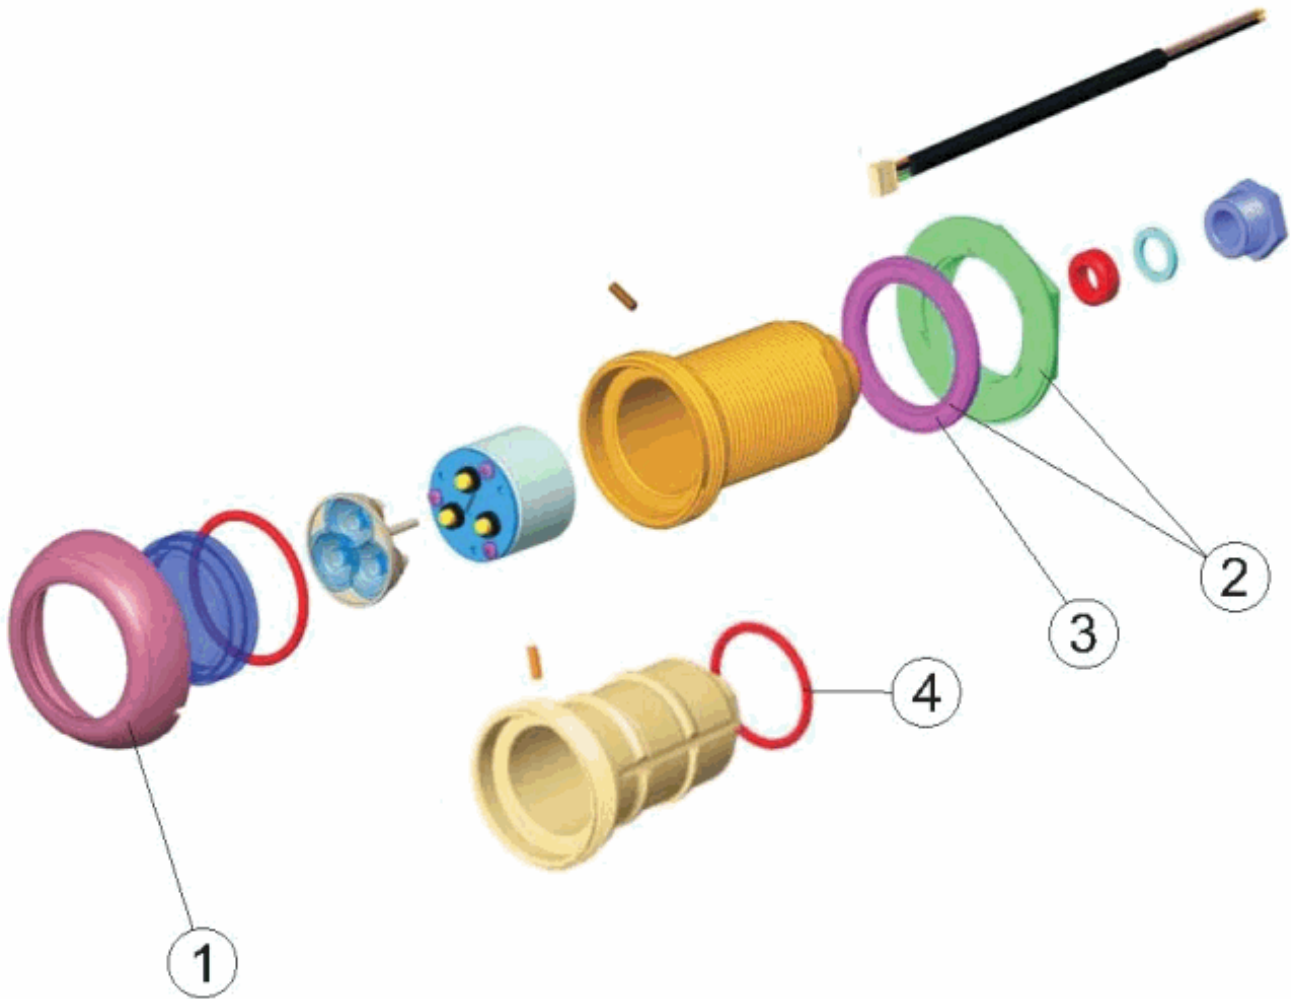

CODICE **35275, 35276, 38814, 38815, 38816, 38817, 40765, 40766**

DESCRIZIONE: **PROIETTORE LEDS NICHELATO BIANCO/INOX PER SPA**

ITALIANO

POS	CODICE	DESCRIZIONE	POS	CODICE	DESCRIZIONE
1	* 4403015301	FLANGIA BIANCO	3	4403015304	GUERNICIONE PIANA
1	* 4403015302	FLANGIA INOX	4	4403015305	O-RING
2	4403015303	*DADO + GUARNIZIONE 1 1/4***