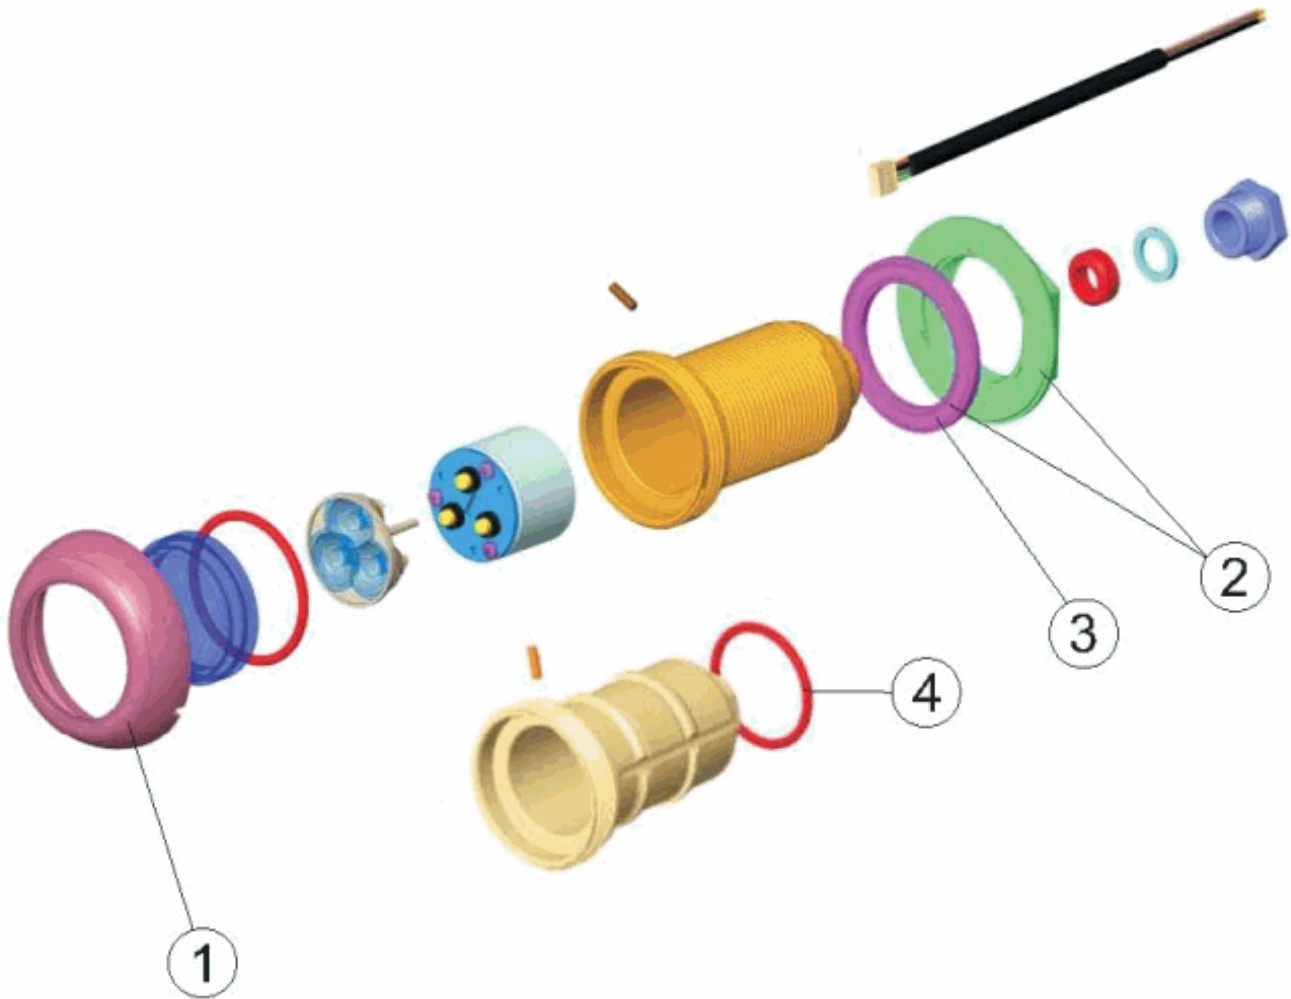

CODE **35275, 35276, 38814, 38815, 38816, 38817, 40765, 40766**

DESCRIPTION: **NICKEL LED LIGHT WHITE / STAINLESS STEEL FOR SPAS**

ENGLISH

POS	CODE	DESCRIPTION	POS	CODE	DESCRIPTION
1	* 4403015301	EMBELLISHER WHITE	3	4403015304	INLET GASKET
1	* 4403015302	STAINLESS FACEPLATE	4	4403015305	'O' RING
2	4403015303	*NUT + GASKET 1 1/4"			

CODE **35275, 35276, 38814, 38815, 38816, 38817, 40765, 40766**

DESCRIPTION: **NICKEL LED LIGHT WHITE / STAINLESS STEEL FOR SPAS**

OBSERVATIONS

POSICIÓN	PIEZA	OBSERVACIÓN
1	4403015301	PARA 35275, 38814, 38815, 40765
1	4403015302	PARA 35276, 38816, 38817, 40766

CODIGO **35275, 35276, 38814, 38815, 38816, 38817, 40765, 40766**

DESCRIPCION: **PROYECTOR LEDS NIQUELADO BLANCO-INOX PARA SPAS**

ESPAÑOL

POS	CODIGO	DESCRIPCION	POS	CODIGO	DESCRIPCION
1	* 4403015301	EMBELLECEDOR BLANCO	3	4403015304	JUNTA PLANA CUERPO
1	* 4403015302	EMBELLECEDOR INOX	4	4403015305	JUNTA TORICA
2	4403015303	TUERCA + JUNTA 1 1/4"			