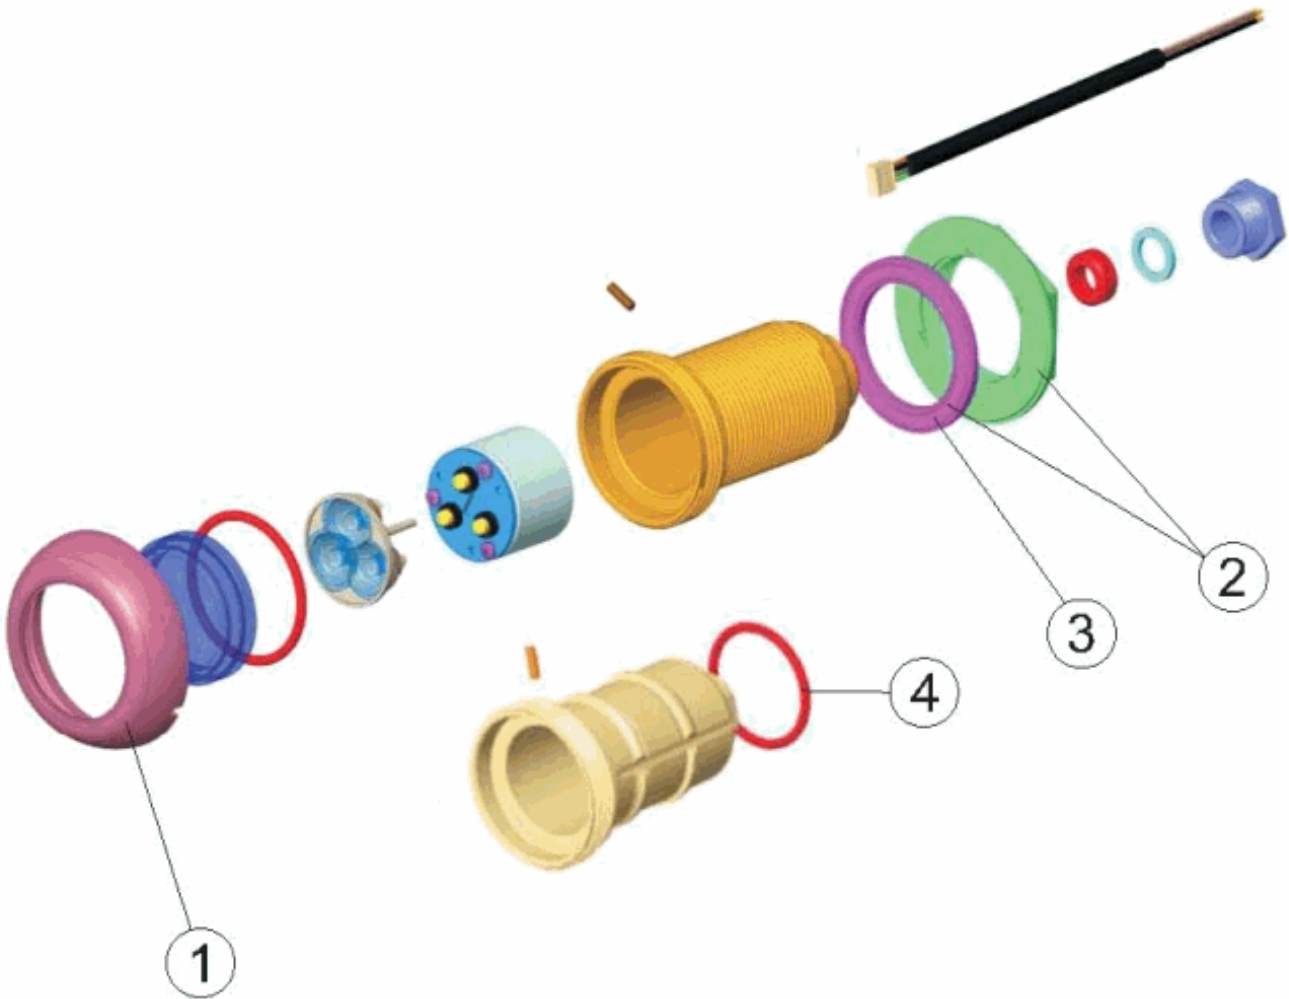

CODE **35275, 35276, 38814, 38815, 38816, 38817, 40765, 40766**

BESCHREIBUNG: **SCHEINWERFER LEDS VERNICKELT WEISS/ROSTFREI FÜR SPAS**

DEUTSCHE

POS	CODE	BESCHREIBUNG	POS	CODE	BESCHREIBUNG
1	* 4403015301	ABDECKRING WEISS	3	4403015304	FLACHDICHTUNG
1	* 4403015302	ABDECKRING E.S.	4	4403015305	O-RING
2	4403015303	*MUTTER + O-RING 1 1/4***			

CODE **35275, 35276, 38814, 38815, 38816, 38817, 40765, 40766**

BESCHREIBUNG: **SCHEINWERFER LEDS VERNICKELT WEISS/ROSTFREI FÜR SPAS**

HINWEISE

POSICIÓN	PIEZA	OBSERVACIÓN
1	4403015301	PARA 35275, 38814, 38815, 40765
1	4403015302	PARA 35276, 38816, 38817, 40766

CODE **35275, 35276, 38814, 38815, 38816, 38817, 40765, 40766**

DESCRIPTION: **NICKEL LED LIGHT WHITE / STAINLESS STEEL FOR SPAS**

ENGLISH

POS	CODE	DESCRIPTION	POS	CODE	DESCRIPTION
1	* 4403015301	EMBELLISHER WHITE	3	4403015304	INLET GASKET
1	* 4403015302	STAINLESS FACEPLATE	4	4403015305	'O' RING
2	4403015303	*NUT + GASKET 1 1/4"			

CODE **35275, 35276, 38814, 38815, 38816, 38817, 40765, 40766**

DESCRIPTION: **NICKEL LED LIGHT WHITE / STAINLESS STEEL FOR SPAS**

OBSERVATIONS

POSICIÓN	PIEZA	OBSERVACIÓN
1	4403015301	PARA 35275, 38814, 38815, 40765
1	4403015302	PARA 35276, 38816, 38817, 40766