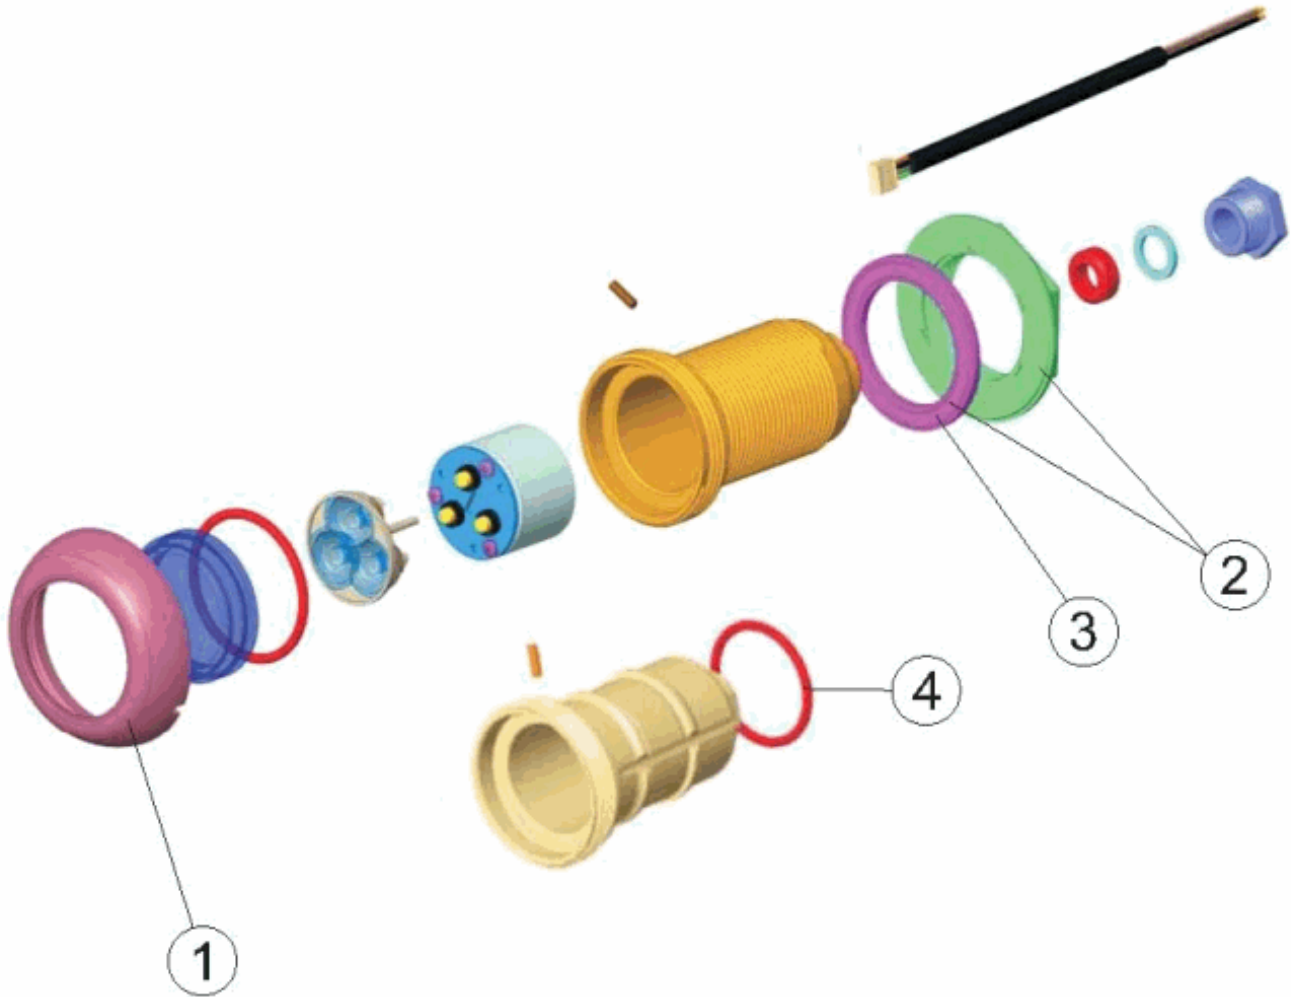

CODE **35275, 35276, 38814, 38815, 38816, 38817, 40765, 40766**

DESCRIPTION: **PROJECTEUR LEDS NICKELAGE BLANC/INOX POUR SPAS**

FRANCAIS

POS	CODE	DESCRIPTION	POS	CODE	DESCRIPTION
1	* 4403015301	ENJOLIVEUR	3	4403015304	JOINT PLAT
1	* 4403015302	ENJOLIVEUR INOXYDABLE	4	4403015305	JOINT TORIQUE
2	4403015303	*"ECROU + JOINT 1 1/4""