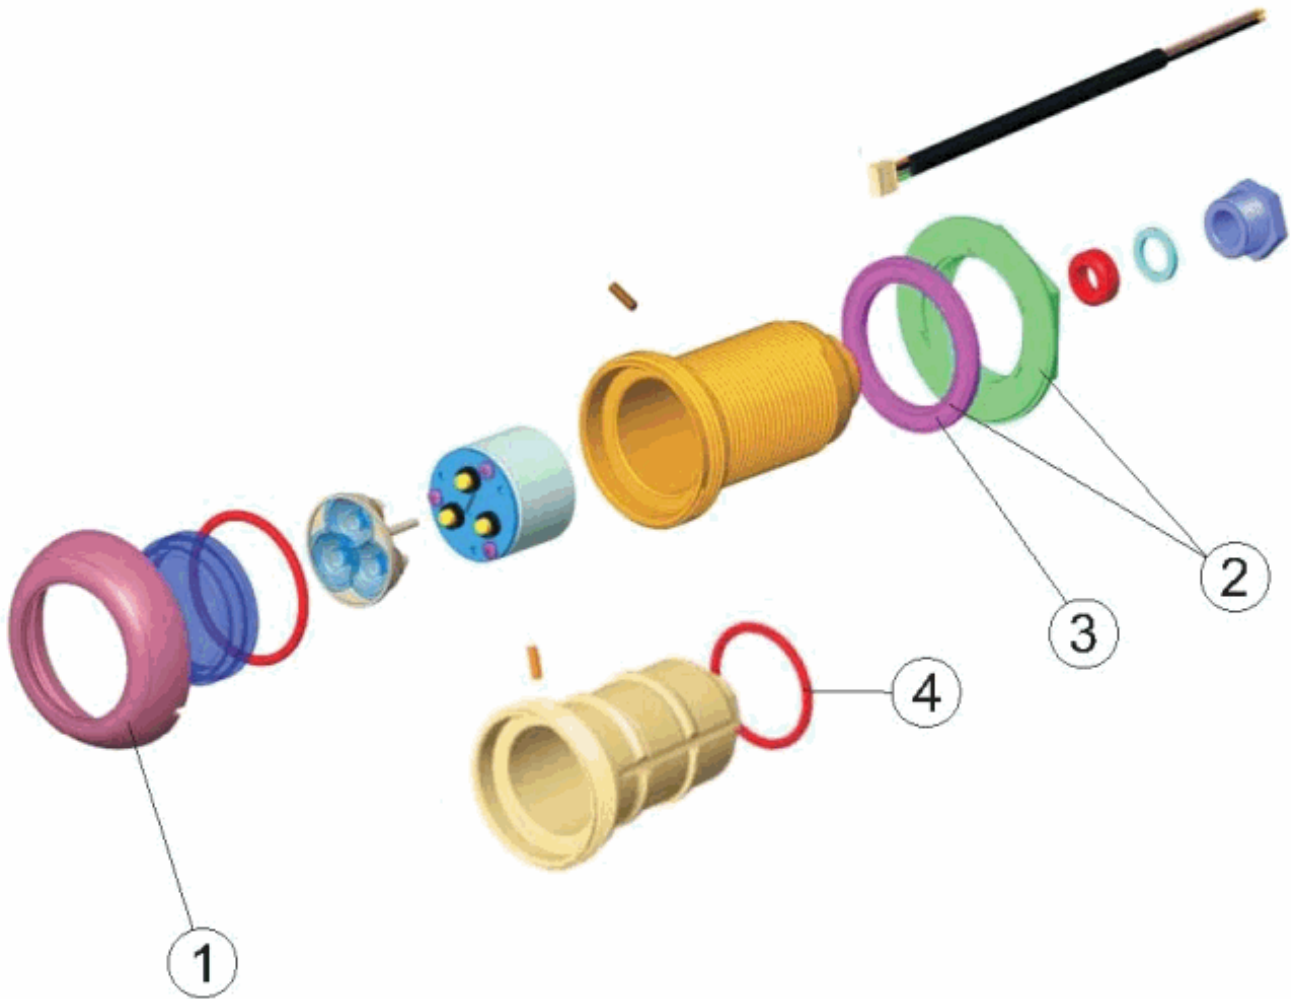

CODICE **35275, 35276, 38814, 38815, 38816, 38817, 40765, 40766**

DESCRIZIONE: **PROIETTORE LEDS NICHELATO BIANCO/INOX PER SPA**

OSSERVAZIONI

POSICIÓN	PIEZA	OBSERVACIÓN
1	4403015301	PARA 35275, 38814, 38815, 40765
1	4403015302	PARA 35276, 38816, 38817, 40766

CODIGO **35275, 35276, 38814, 38815, 38816, 38817, 40765, 40766**

DESCRIÇÃO: **PROJECTOR LEDS NIQUELADO BRANCO/INOX PARA SPAS**

PORTUGUES

POS	CODIGO	DESCRIÇÃO	POS	CODIGO	DESCRIÇÃO
1	* 4403015301	EMBELEZADOR BRANCO	3	4403015304	JUNTA PLANA
1	* 4403015302	EMBELEZADOR INOXIDABLE	4	4403015305	JUNTA TÓRICA
2	4403015303	*PORCA + JUNTA 1 1/4"			