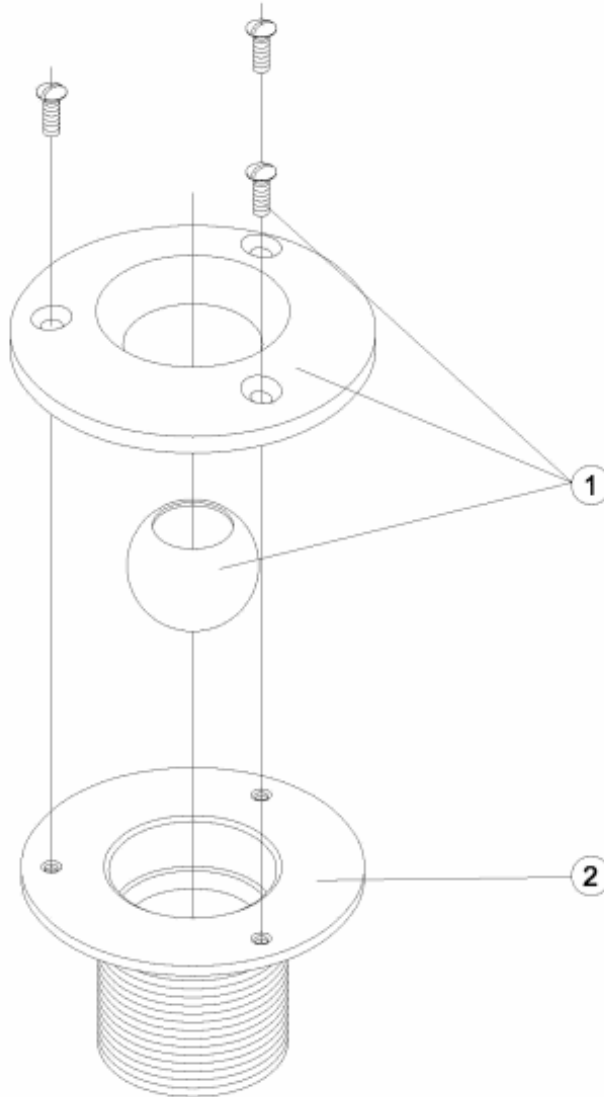

CODIGO **16325, 16326, 32994**

DESCRIPCION: **BOQUILLA IMPULSION INOX L.50-70-35 M/M.**

**ESPAÑOL**

POS	CODIGO	DESCRIPCION	POS	CODIGO	DESCRIPCION
1	CE02044401	BOLA 20 INOX.	2	* 16326R0100	CUERPO BOQUILLA L.70
2	* 16325R0100	CUERPO BOQUILLA L.50	2	* 32994R0100	CUERPO BOQUILLA L.35

**ENGLISH**

POS	CODE	DESCRIPTION	POS	CODE	DESCRIPTION
1	CE02044401	S. S. BALL 20 MM	2	* 16326R0100	INLET BODY L.70
2	* 16325R0100	INLET BODY L.50	2	* 32994R0100	INLET BODY L.35

CODE **16325, 16326, 32994**DESCRIPTION: **STAINLESS STEEL RETURN INLET L.50 - 70 - 35 M/M**

## OBSERVATIONS

POS	CODE	OBSERVATIONS
2	16325R0100	PARA 16325
2	16326R0100	PARA 16326
2	32994R0100	PARA 32994

CODICE **16325, 16326, 32994**

DESCRIZIONE: **BOCCHETTA IMPULSIONE INOX L.50-70-35 M/M.**

**ITALIANO**

POS	CODICE	DESCRIZIONE	POS	CODICE	DESCRIZIONE
1	CE02044401	SFERA 20 INOX	2	* 16326R0100	CORPO BOCCHETTA L.70
2	* 16325R0100	CORPO BOCCHETTA L.50	2	* 32994R0100	CORPO BOCCHETTA L.35

CODICE **16325, 16326, 32994**DESCRIZIONE: **BOCCHETTA IMPULSIONE INOX L.50-70-35 M/M.**