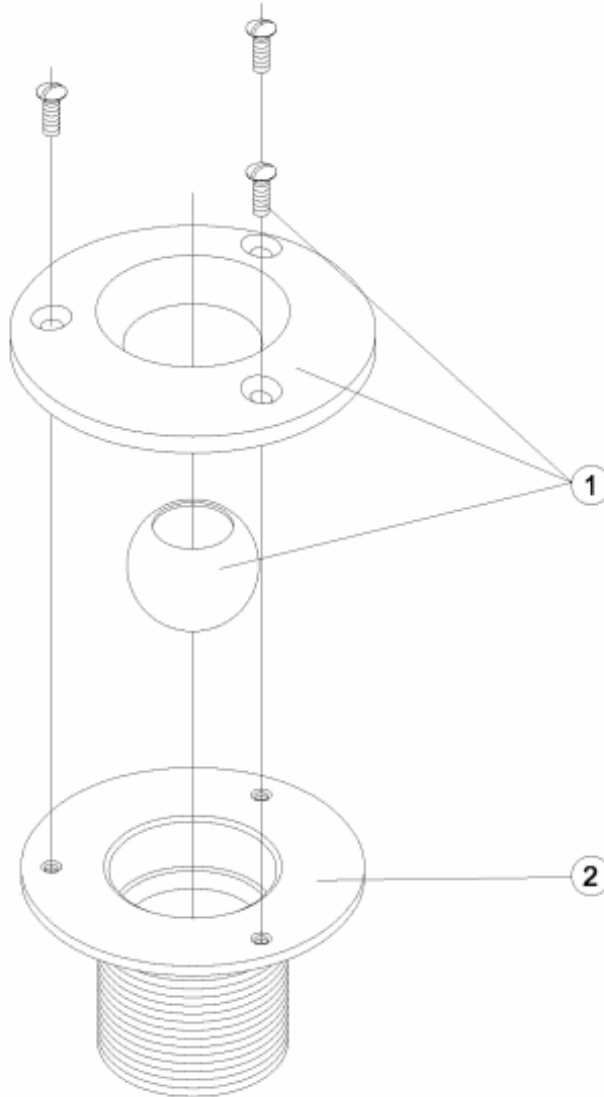

CODIGO **16325, 16326, 32994**

DESCRIPCION: **BOQUILLA IMPULSION INOX L.50-70-35 M/M.**

**ESPAÑOL**

POS	CODIGO	DESCRIPCION	POS	CODIGO	DESCRIPCION
1	CE02044401	BOLA 20 INOX.	2	* 16326R0100	CUERPO BOQUILLA L.70
2	* 16325R0100	CUERPO BOQUILLA L.50	2	* 32994R0100	CUERPO BOQUILLA L.35

POS	CODE	DESCRIPTION	POS	CODE	DESCRIPTION
1	CE02044401	ROTULE 20 INOX	2	* 16326R0100	CORPS BUSE L.70
2	* 16325R0100	CORPS BUSE L.50	2	* 32994R0100	CORPS BUSE L.35

CODE **16325, 16326, 32994**DESCRIPTION: **BUSE REFOULEMENT INOX L.50-70-35 M/M.**

## OBSERVATIONS

POS	CODE	OBSERVATIONS
2	16325R0100	PARA 16325
2	16326R0100	PARA 16326
2	32994R0100	PARA 32994

CODE **16325, 16326, 32994**

DESCRIPTION: **STAINLESS STEEL RETURN INLET L.50 - 70 - 35 M/M**

**ENGLISH**

POS	CODE	DESCRIPTION	POS	CODE	DESCRIPTION
1	CE02044401	S. S. BALL 20 MM	2	* 16326R0100	INLET BODY L.70
2	* 16325R0100	INLET BODY L.50	2	* 32994R0100	INLET BODY L.35

CODE **16325, 16326, 32994**DESCRIPTION: **STAINLESS STEEL RETURN INLET L.50 - 70 - 35 M/M**