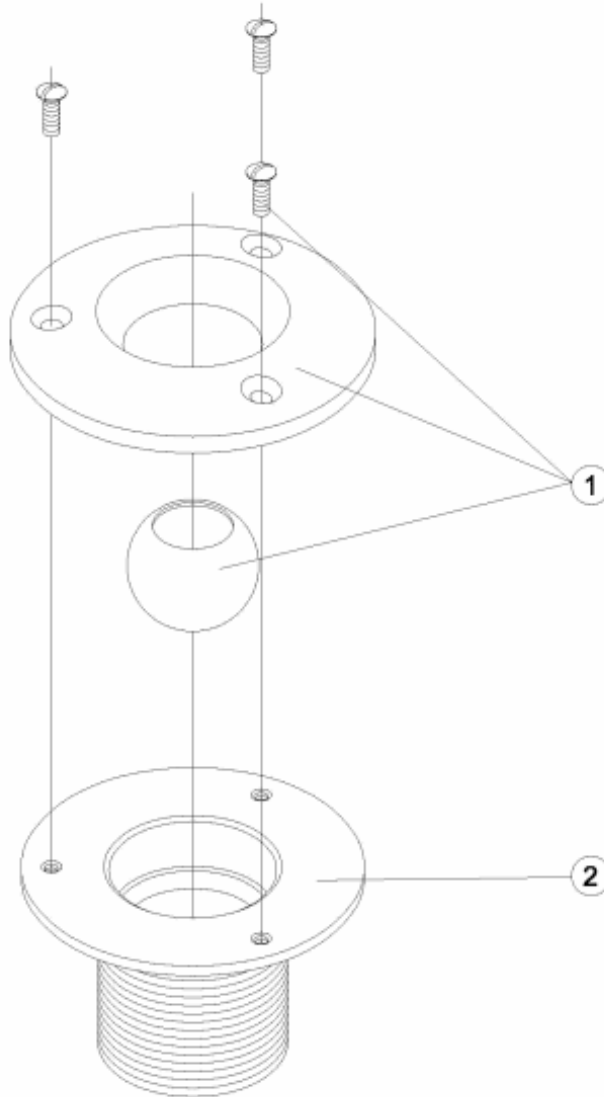

CODIGO **16325, 16326, 32994**

DESCRIPCION: **BOQUILLA IMPULSION INOX L.50-70-35 M/M.**

**ESPAÑOL**

POS	CODIGO	DESCRIPCION	POS	CODIGO	DESCRIPCION
1	CE02044401	BOLA 20 INOX.	2	* 16326R0100	CUERPO BOQUILLA L.70
2	* 16325R0100	CUERPO BOQUILLA L.50	2	* 32994R0100	CUERPO BOQUILLA L.35

CODIGO **16325, 16326, 32994**DESCRIPCION: **BOQUILLA IMPULSION INOX L.50-70-35 M/M.**

**ENGLISH**

POS	CODE	DESCRIPTION	POS	CODE	DESCRIPTION
1	CE02044401	S. S. BALL 20 MM	2	* 16326R0100	INLET BODY L.70
2	* 16325R0100	INLET BODY L.50	2	* 32994R0100	INLET BODY L.35

CODE **16325, 16326, 32994**DESCRIPTION: **STAINLESS STEEL RETURN INLET L.50 - 70 - 35 M/M**

POS	CODICE	DESCRIZIONE	POS	CODICE	DESCRIZIONE
1	CE02044401	SFERA 20 INOX	2	* 16326R0100	CORPO BOCCHETTA L.70
2	* 16325R0100	CORPO BOCCHETTA L.50	2	* 32994R0100	CORPO BOCCHETTA L.35

CODICE **16325, 16326, 32994**DESCRIZIONE: **BOCCHETTA IMPULSIONE INOX L.50-70-35 M/M.**