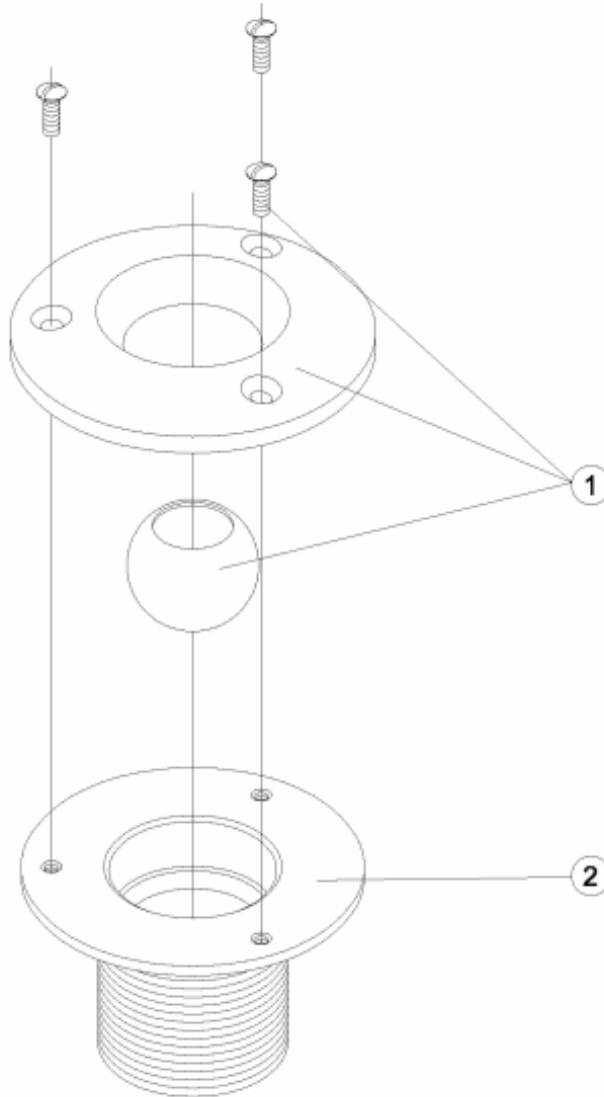

CODIGO **16325, 16326, 32994**

DESCRIPCION: **BOQUILLA IMPULSION INOX L.50-70-35 M/M.**

**ESPAÑOL**

POS	CODIGO	DESCRIPCION	POS	CODIGO	DESCRIPCION
1	CE02044401	BOLA 20 INOX.	2	* 16326R0100	CUERPO BOQUILLA L.70
2	* 16325R0100	CUERPO BOQUILLA L.50	2	* 32994R0100	CUERPO BOQUILLA L.35

**ENGLISH**

POS	CODE	DESCRIPTION	POS	CODE	DESCRIPTION
1	CE02044401	S. S. BALL 20 MM	2	* 16326R0100	INLET BODY L.70
2	* 16325R0100	INLET BODY L.50	2	* 32994R0100	INLET BODY L.35

CODE **16325, 16326, 32994**DESCRIPTION: **STAINLESS STEEL RETURN INLET L.50 - 70 - 35 M/M**

POS	CODICE	DESCRIZIONE	POS	CODICE	DESCRIZIONE
1	CE02044401	SFERA 20 INOX	2	* 16326R0100	CORPO BOCCHETTA L.70
2	* 16325R0100	CORPO BOCCHETTA L.50	2	* 32994R0100	CORPO BOCCHETTA L.35

CODICE **16325, 16326, 32994**DESCRIZIONE: **BOCCHETTA IMPULSIONE INOX L.50-70-35 M/M.**

## HINWEISE

POS	CODE	HINWEISE
2	16325R0100	PARA 16325
2	16326R0100	PARA 16326
2	32994R0100	PARA 32994

CODIGO **16325, 16326, 32994**

DESCRIÇÃO: **BOQUILHA IMPULSÃO INOX L. 50-70-35 M/M.**

**PORTUGUES**

POS	CODIGO	DESCRIÇÃO	POS	CODIGO	DESCRIÇÃO
1	CE02044401	BOLA 20 INOX	2	* 16326R0100	CORPO BOCA L.70
2	* 16325R0100	CORPO BOCA L.50	2	* 32994R0100	CORPO BOCA L.35