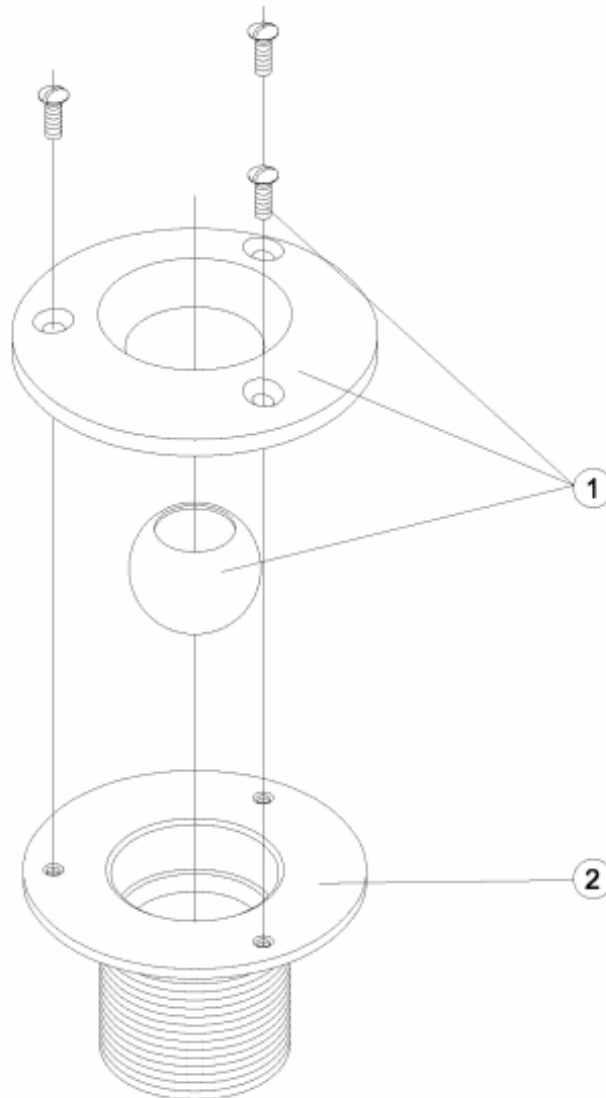

CODE **16325, 16326, 32994**

BESCHREIBUNG: ANSAUGDÜSE ROSTFREI L. 50-70-35 M/M.

DEUTSCH

POS	CODE	BESCHREIBUNG	POS	CODE	BESCHREIBUNG
1	CE02044401	KUGELSATZ FÜR EINLAUFDÜSE 20 INOX	2	* 16326R0100	DÜSENGEHÄUSE L.70
2	* 16325R0100	DÜSENGEHÄUSE L.50	2	* 32994R0100	DÜSENGEHÄUSE L.35