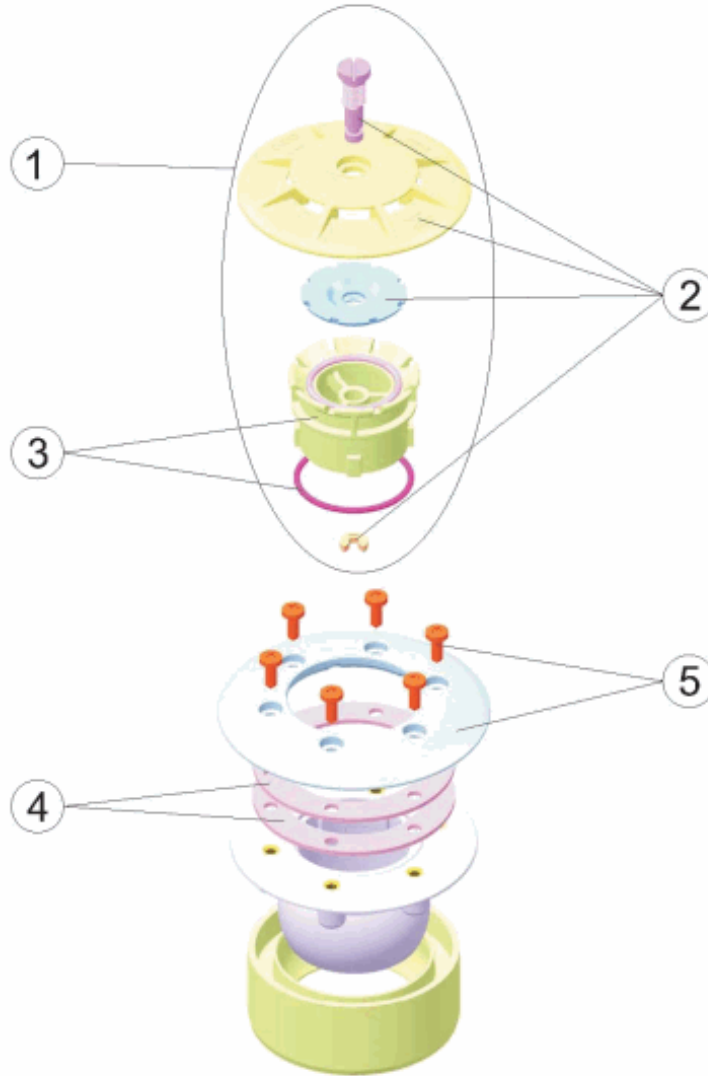

CODE **43586, 43587**DESCRIPTION: **NOZZLE BCN03 WITH THREAD-FORMING SCREW****OBSERVATIONS**

POSICIÓN	PIEZA	OBSERVACIÓN
5	4402046605	PARA 43586
5	4402047403	PARA 43587

CODIGO **43586, 43587**

DESCRIPCION: **BOQUILLA BCN03 CON ROSCA Y AUTORROSCANTE**

ESPAÑOL

POS	CODIGO	DESCRIPCION	POS	CODIGO	DESCRIPCION
1	4402047501	CUERPO BOQUILLA CON JUNTAS	4	4402044602	CJTO. JUNTAS
2	4402043201	REJA Y COMPUERTA	5	* 4402046605	BRIDA CON TORNILLOS METRICO
3	4402043202	CUERPO BOQUILLA OSCILANTE	5	* 4402047403	BRIDA BOQUILLA N'N' C P.P.

CODIGO **43586, 43587**DESCRIPCION: **BOQUILLA BCN03 CON ROSCA Y AUTORROSCANTE****OBSERVACIONES**

POSICIÓN	PIEZA	OBSERVACIÓN
5	4402046605	PARA 43586
5	4402047403	PARA 43587

CODE **43586, 43587**

DESCRIPTION: **BUSE BCN03 AVEC VIS ET AUTOTARAUDEUSE**

FRANCAIS

POS	CODE	DESCRIPTION	POS	CODE	DESCRIPTION
1	4402047501	CORPS DE BOUCHE	4	4402044602	ENSEMBLE JOINTS
2	4402043201	GRILLE ET VOLET	5	* 4402046605	BRIDE AVEC VIS MÉTRIQUE
3	4402043202	CORPS DE BOUCHE OSCILANTE	5	* 4402047403	BRIDE DE BOUCHE