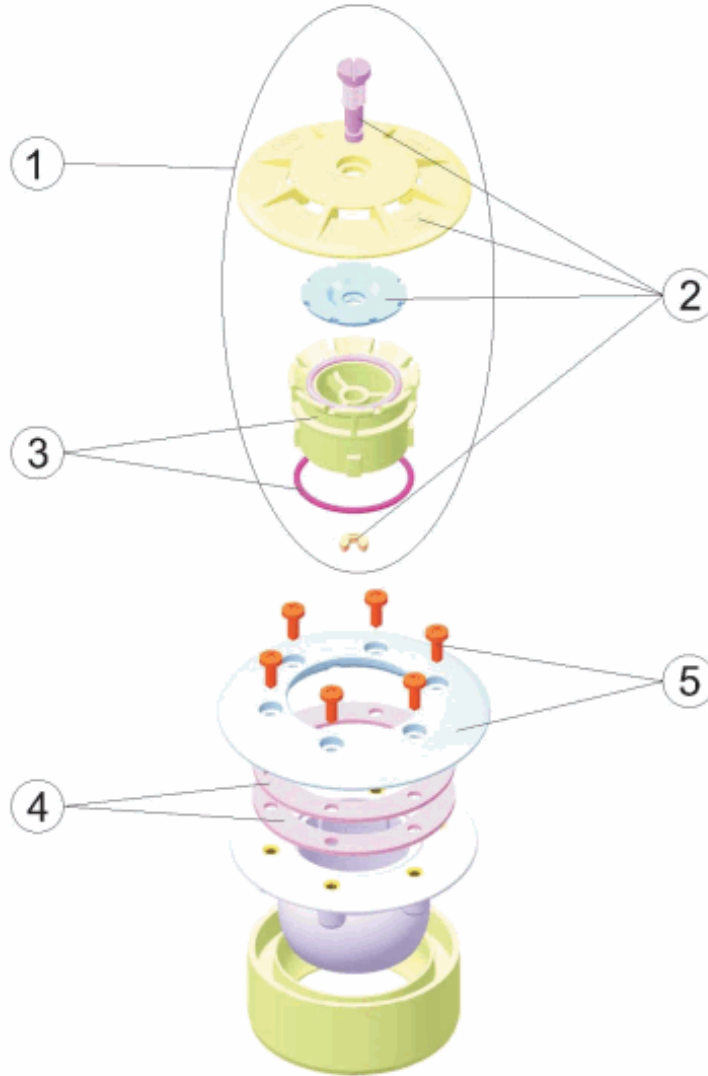

ITALIANO

POS	CODICE	DESCRIZIONE	POS	CODICE	DESCRIZIONE
1	4402047501	CORPO BOCCHETTA	4	4402044602	GRUPPO GUARNIZIONI
2	4402043201	GRIGLIA E BATTENTE	5	*4402046605	FLANGIA CON VITI METRICHE
3	4402043202	CORPO BOCCHETTA OSCILLANTE	5	*4402047403	FLANGIA BOCCHETTA

CODICE **43586, 43587**

DESCRIZIONE: **BOCCHETTA BCN03 CON FILETTO E AUTOFILETTANTE**

OSSERVAZIONI

POSICIÓN	PIEZA	OBSERVACIÓN
5	4402046605	PARA 43586
5	4402047403	PARA 43587

CODIGO **43586, 43587**

DESCRIÇÃO: **BOQUILHA BCN03 COM ROSCA E AUTO-ROSCANTE**

PORTUGUES

POS	CODIGO	DESCRIÇÃO	POS	CODIGO	DESCRIÇÃO
1	4402047501	BICO CORPO COM BOARDS	4	4402044602	CONJUNTO JUNTAS
2	4402043201	GRELHA E COMPORTA	5	* 4402046605	BRIDA CON PARAFUSOS METRICO
3	4402043202	CORPO BOCA OSCILANTE	5	* 4402047403	FLANGE BOCA

CODIGO **43586, 43587**DESCRIÇÃO: **BOQUILHA BCN03 COM ROSCA E AUTO-ROSCANTE****OBSERVAÇÕES**

POSICIÓN	PIEZA	OBSERVACIÓN
5	4402046605	PARA 43586
5	4402047403	PARA 43587