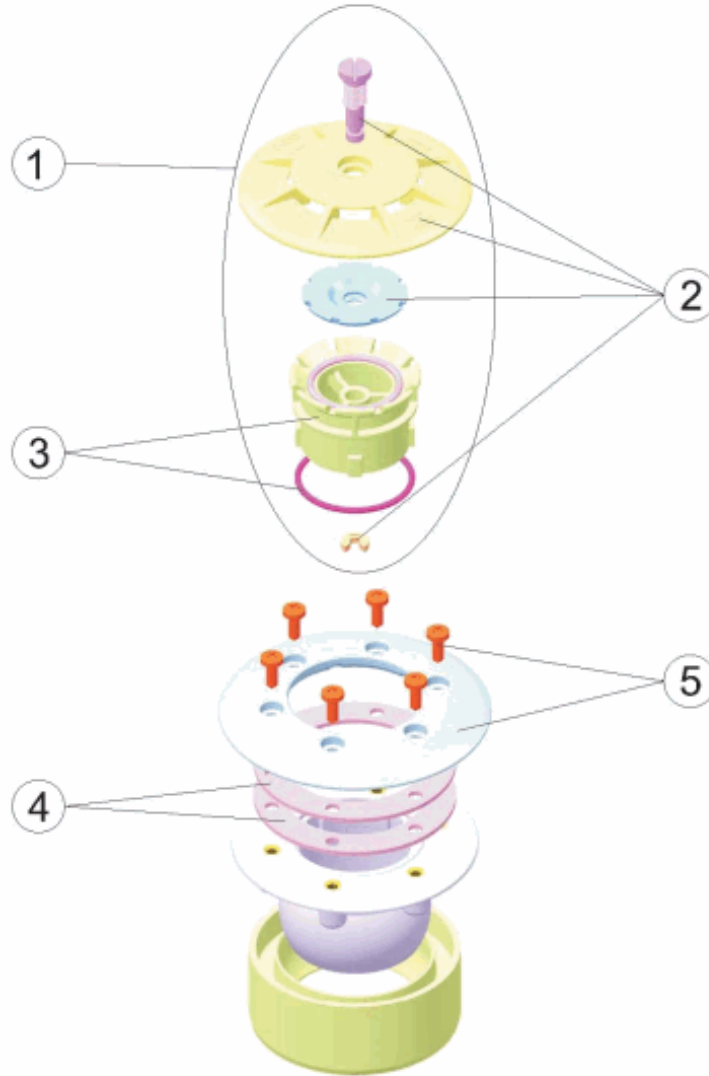

CODE **43586, 43587**

BESCHREIBUNG: **DÜSE BCN03 MT GEWINDE UND SELBSTPRÄGEND**

DEUTSCHE

POS	CODE	BESCHREIBUNG	POS	CODE	BESCHREIBUNG
1	4402047501	DÜSENKÖRPER	4	4402044602	DICHTUNGSSATZ
2	4402043201	GITTER & KLAPPEN NET'N'CLEAN	5	*4402046605	FLSNSCH MIT SCHRAUBEN METRISCH
3	4402043202	DÜSENKÖRPER SCHWENKBAR	5	*4402047403	FLANSCHSATZ ABS BODEN-ED

CODE **43586, 43587**

BESCHREIBUNG: **DÜSE BCN03 MT GEWINDE UND SELBSTPRÄGEND**

HINWEISE

POSICIÓN	PIEZA	OBSERVACIÓN
5	4402046605	PARA 43586
5	4402047403	PARA 43587

CODE **43586, 43587**

DESCRIPTION: **NOZZLE BCN03 WITH THREAD-FORMING SCREW**

ENGLISH

POS	CODE	DESCRIPTION	POS	CODE	DESCRIPTION
1	4402047501	INLET BODY	4	4402044602	GASKET ASSEMBLY
2	4402043201	GRILLE AND FLAP	5	* 4402046605	FLANGE WITH METRIC BOLTS
3	4402043202	REGULABLE INLET BODY	5	* 4402047403	INLET FLANGE

CODE **43586, 43587**DESCRIPTION: **NOZZLE BCN03 WITH THREAD-FORMING SCREW****OBSERVATIONS**

POSICIÓN	PIEZA	OBSERVACIÓN
5	4402046605	PARA 43586
5	4402047403	PARA 43587

CODIGO **43586, 43587**

DESCRIPCION: **BOQUILLA BCN03 CON ROSCA Y AUTORROSCANTE**