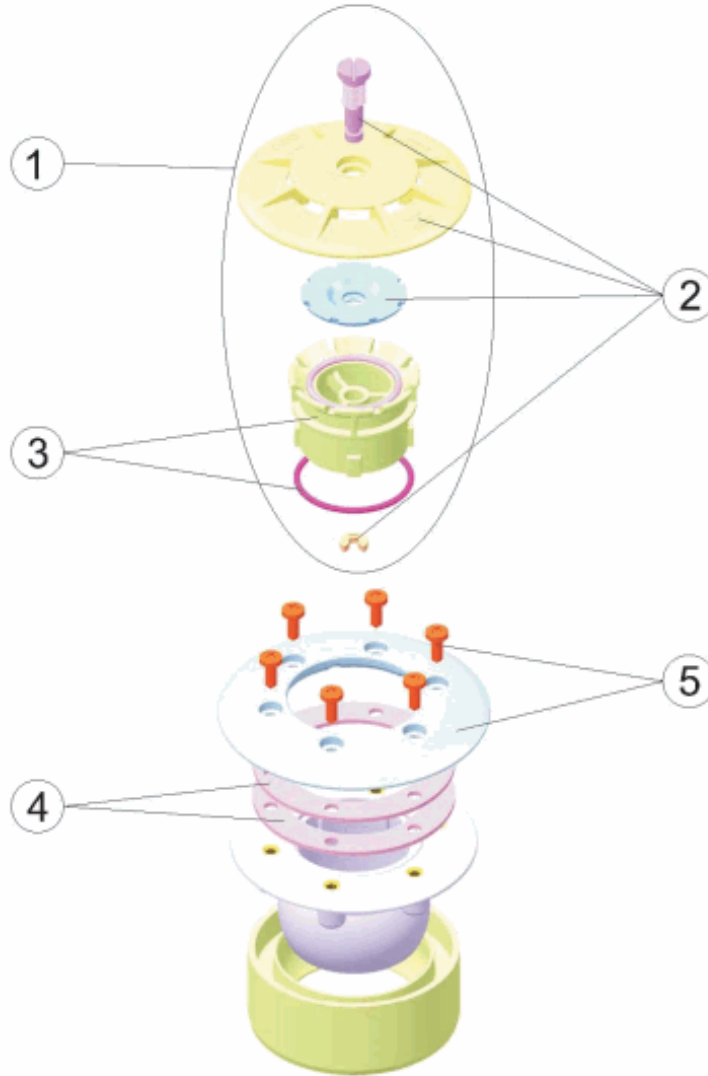

CODE **43586, 43587**

BESCHREIBUNG: **DÜSE BCN03 MT GEWINDE UND SELBSTPRÄGEND**

HINWEISE

POSICIÓN	PIEZA	OBSERVACIÓN
5	4402046605	PARA 43586
5	4402047403	PARA 43587

CODE **43586, 43587**

DESCRIPTION: **NOZZLE BCN03 WITH THREAD-FORMING SCREW**

ENGLISH

POS	CODE	DESCRIPTION	POS	CODE	DESCRIPTION
1	4402047501	INLET BODY	4	4402044602	GASKET ASSEMBLY
2	4402043201	GRILLE AND FLAP	5	* 4402046605	FLANGE WITH METRIC BOLTS
3	4402043202	REGULABLE INLET BODY	5	* 4402047403	INLET FLANGE

CODE **43586, 43587**DESCRIPTION: **NOZZLE BCN03 WITH THREAD-FORMING SCREW****OBSERVATIONS**

POSICIÓN	PIEZA	OBSERVACIÓN
5	4402046605	PARA 43586
5	4402047403	PARA 43587

CODIGO **43586, 43587**

DESCRIPCION: **BOQUILLA BCN03 CON ROSCA Y AUTORROSCANTE**

ESPAÑOL

POS	CODIGO	DESCRIPCION	POS	CODIGO	DESCRIPCION
1	4402047501	CUERPO BOQUILLA CON JUNTAS	4	4402044602	CJTO. JUNTAS
2	4402043201	REJA Y COMPUERTA	5	* 4402046605	BRIDA CON TORNILLOS METRICO
3	4402043202	CUERPO BOQUILLA OSCILANTE	5	* 4402047403	BRIDA BOQUILLA N'N' C P.P.