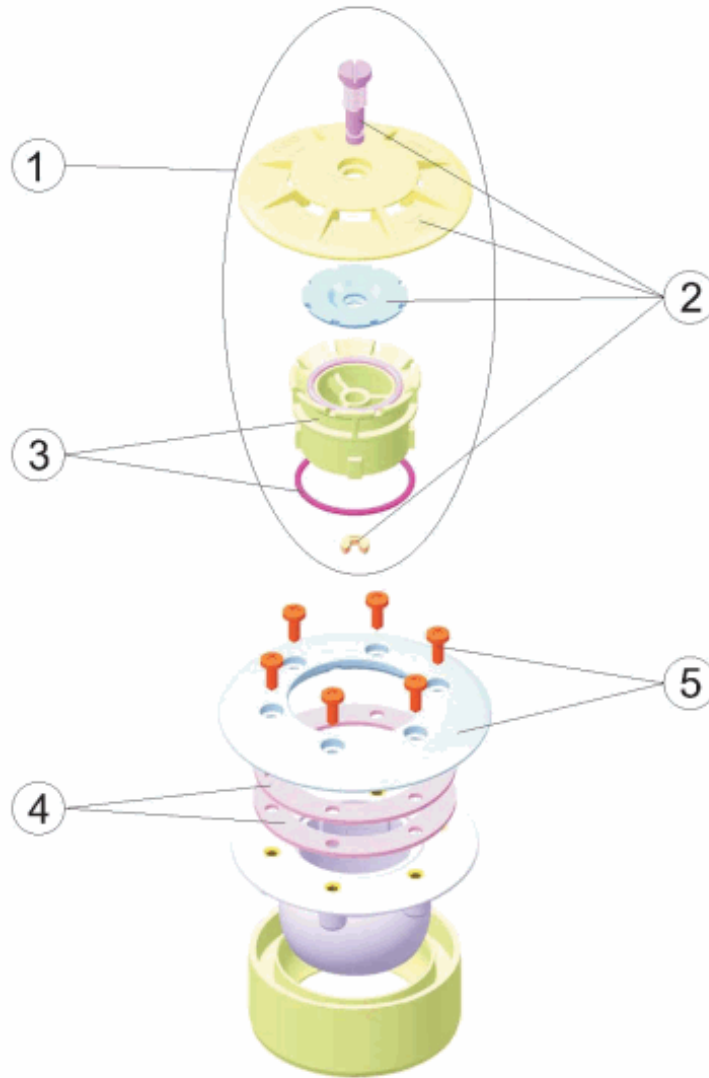

CODE **43586, 43587**

BESCHREIBUNG: **DÜSE BCN03 MT GEWINDE UND SELBSTPRÄGEND**

DEUTSCHE

POS	CODE	BESCHREIBUNG	POS	CODE	BESCHREIBUNG
1	4402047501	DÜSENKÖRPER	4	4402044602	DICHTUNGSSATZ
2	4402043201	GITTER & KLAPPEN NET'N'CLEAN	5	*4402046605	FLSNSCH MIT SCHRAUBEN METRISCH
3	4402043202	DÜSENKÖRPER SCHWENKBAR	5	*4402047403	FLANSCHSATZ ABS BODEN-ED

CODE **43586, 43587**

BESCHREIBUNG: **DÜSE BCN03 MT GEWINDE UND SELBSTPRÄGEND**

HINWEISE

POSICIÓN	PIEZA	OBSERVACIÓN
5	4402046605	PARA 43586
5	4402047403	PARA 43587

CODE **43586, 43587**

DESCRIPTION: **NOZZLE BCN03 WITH THREAD-FORMING SCREW**

ENGLISH

POS	CODE	DESCRIPTION	POS	CODE	DESCRIPTION
1	4402047501	INLET BODY	4	4402044602	GASKET ASSEMBLY
2	4402043201	GRILLE AND FLAP	5	* 4402046605	FLANGE WITH METRIC BOLTS
3	4402043202	REGULABLE INLET BODY	5	* 4402047403	INLET FLANGE

CODE **43586, 43587**DESCRIPTION: **NOZZLE BCN03 WITH THREAD-FORMING SCREW****OBSERVATIONS**

POSICIÓN	PIEZA	OBSERVACIÓN
5	4402046605	PARA 43586
5	4402047403	PARA 43587

CODIGO **43586, 43587**

DESCRIPCION: **BOQUILLA BCN03 CON ROSCA Y AUTORROSCANTE**