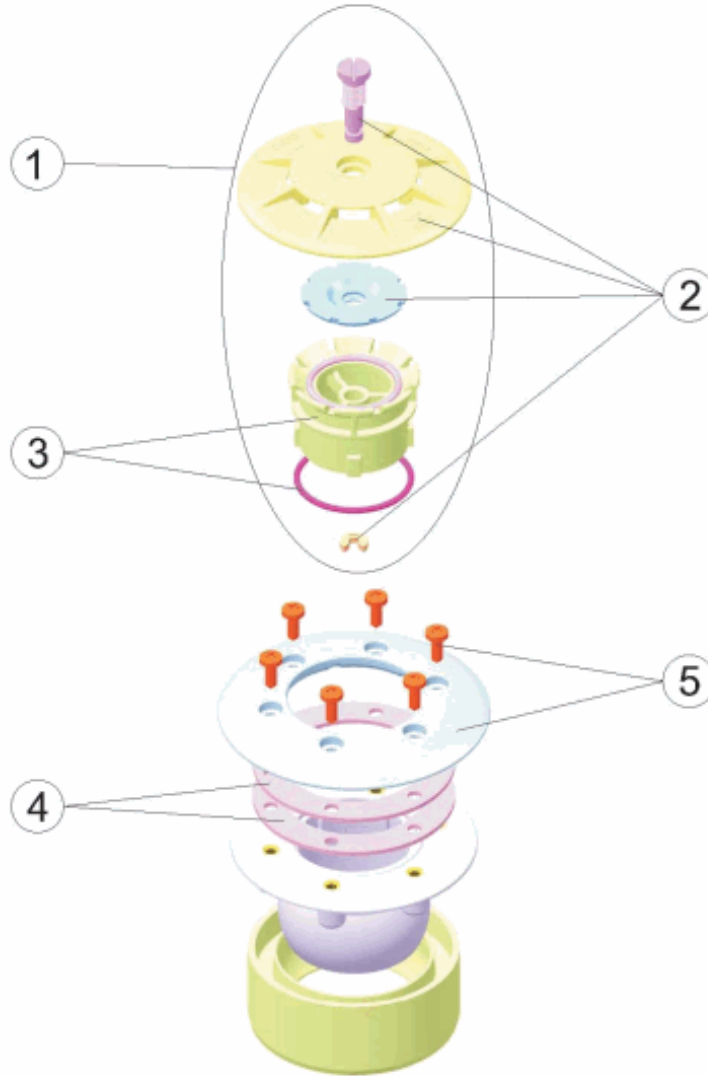

FRANCAIS

POS	CODE	DESCRIPTION	POS	CODE	DESCRIPTION
1	4402047501	CORPS DE BOUCHE	4	4402044602	ENSEMBLE JOINTS
2	4402043201	GRILLE ET VOLET	5	* 4402046605	BRIDE AVEC VIS MÉTRIQUE
3	4402043202	CORPS DE BOUCHE OSCILANTE	5	* 4402047403	BRIDE DE BOUCHE

CODE **43586, 43587**

DESCRIPTION: **BUSE BCN03 AVEC VIS ET AUTOTARAUDEUSE**

OBSERVATIONS

POSICIÓN	PIEZA	OBSERVACIÓN
5	4402046605	PARA 43586
5	4402047403	PARA 43587

CODICE **43586, 43587**

DESCRIZIONE: **BOCCHETTA BCN03 CON FILETTO E AUTOFIETTANTE**

ITALIANO

POS	CODICE	DESCRIZIONE	POS	CODICE	DESCRIZIONE
1	4402047501	CORPO BOCCHETTA	4	4402044602	GRUPPO GUARNIZIONI
2	4402043201	GRIGLIA E BATTENTE	5	*4402046605	FLANGIA CON VITI METRICHE
3	4402043202	CORPO BOCCHETTA OSCILLANTE	5	*4402047403	FLANGIA BOCCHETTA

CODICE **43586, 43587**

DESCRIZIONE: **BOCCHETTA BCN03 CON FILETTO E AUTOFILETTANTE**

OSSERVAZIONI

POSICIÓN	PIEZA	OBSERVACIÓN
5	4402046605	PARA 43586
5	4402047403	PARA 43587

CODIGO **43586, 43587**

DESCRIÇÃO: **BOQUILHA BCN03 COM ROSCA E AUTO-ROSCANTE**