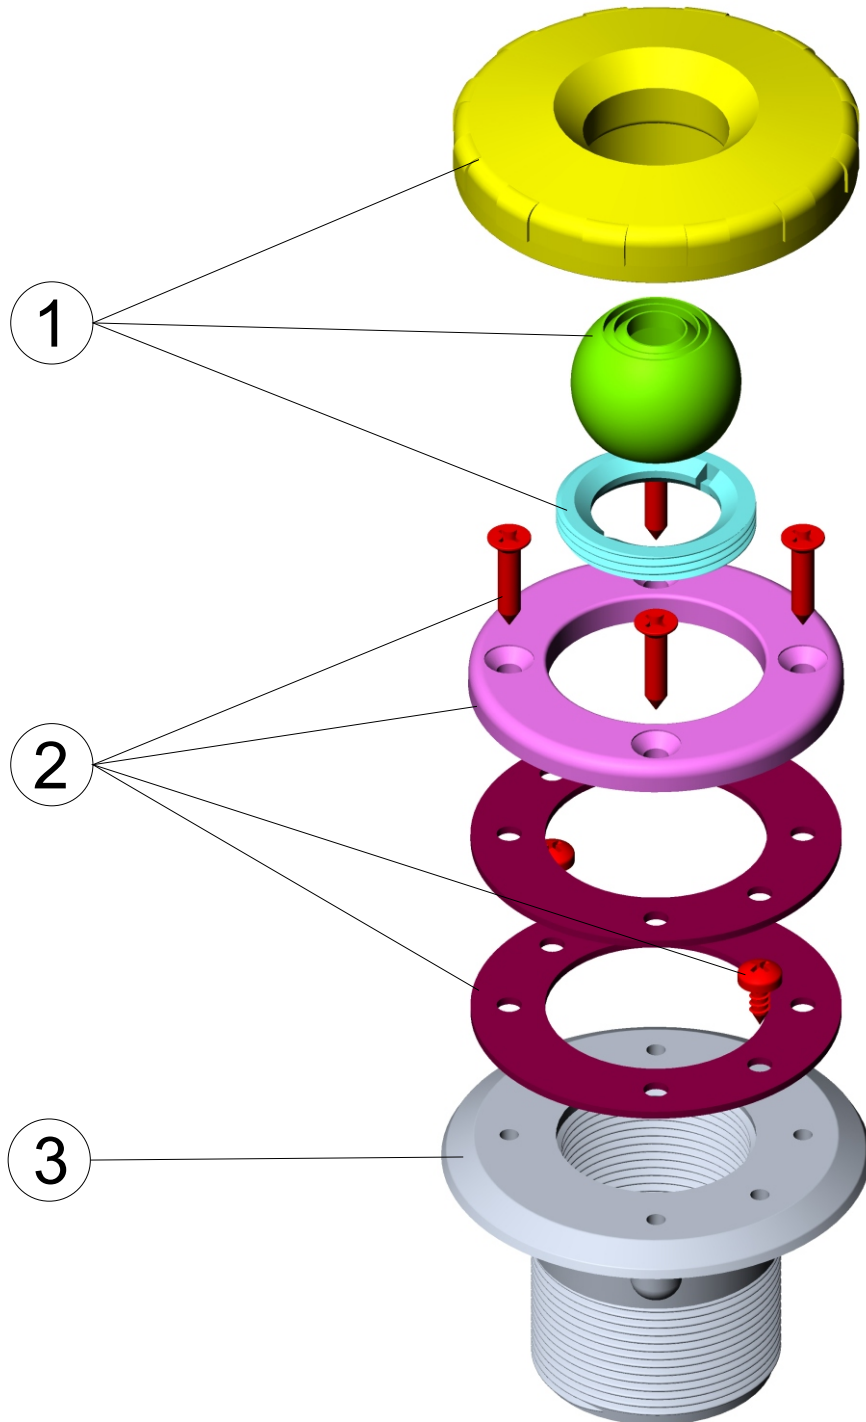

CODIGO : 06498

DESCRIPCION : BOQUILLA IMPULSION MFLOW PIS. HORMIGON LINER

Pos.	CODIGO	DENOMINACION	Pos.	CODIGO	DENOMINACION
1	4402043901	BOLA MULTIFLOW + TUERCA + CASQUILLO	3	00337R0001	BASE BOQUILLA IMPULSION
2	4402042102	ARO BOQUILLA PISCINA PREFABRICADA			

ENGLISH

POS.	CODE	DESCRIPTION	POS.	CODE	DESCRIPTION
1	4402043901	MULTIFLOW BALL + NUT	3	00337R0001	BASE BOCCHETTA
2	4402042102	LINER INLET FLANGE			

FRANÇAIS

POS.	CODE	DESCRIPTION	POS.	CODE	DESCRIPTION
1	4402043901	ROTULE MULTIFLOW + ECROU	3	00337R0001	CORPS DE LA BUSE
2	4402042102	BRIDE BOUCHE PISC. LINER			

ITALIANO

POS.	CODE	DESCRIPTION	POS.	CODE	DESCRIPTION
1	4402043901	SFERA MULTIFLOW + GHIERA	3	00337R0001	BASE BOCCHETTA
2	4402042102	ANELLO BOCCHETTA P. PREF			

DEUTSCH

POS.	CODE	DESCRIPTION	POS.	CODE	DESCRIPTION
1	4402043901	MULTIFLOW-KUGEL + MUTTER	3	00337R0001	GRUNDELEMENT DÜSE
2	4402042102	FLANSCHSATZ ED FERTIGBECKEN			

PORTUGUÊS

POS.	CODE	DESCRIPTION	POS.	CODE	DESCRIPTION
1	4402043901	BOLA MULTIFLOW + PORCA	3	00337R0001	BASE BOCA
2	4402042102	ARO BOCA P. PREF.			