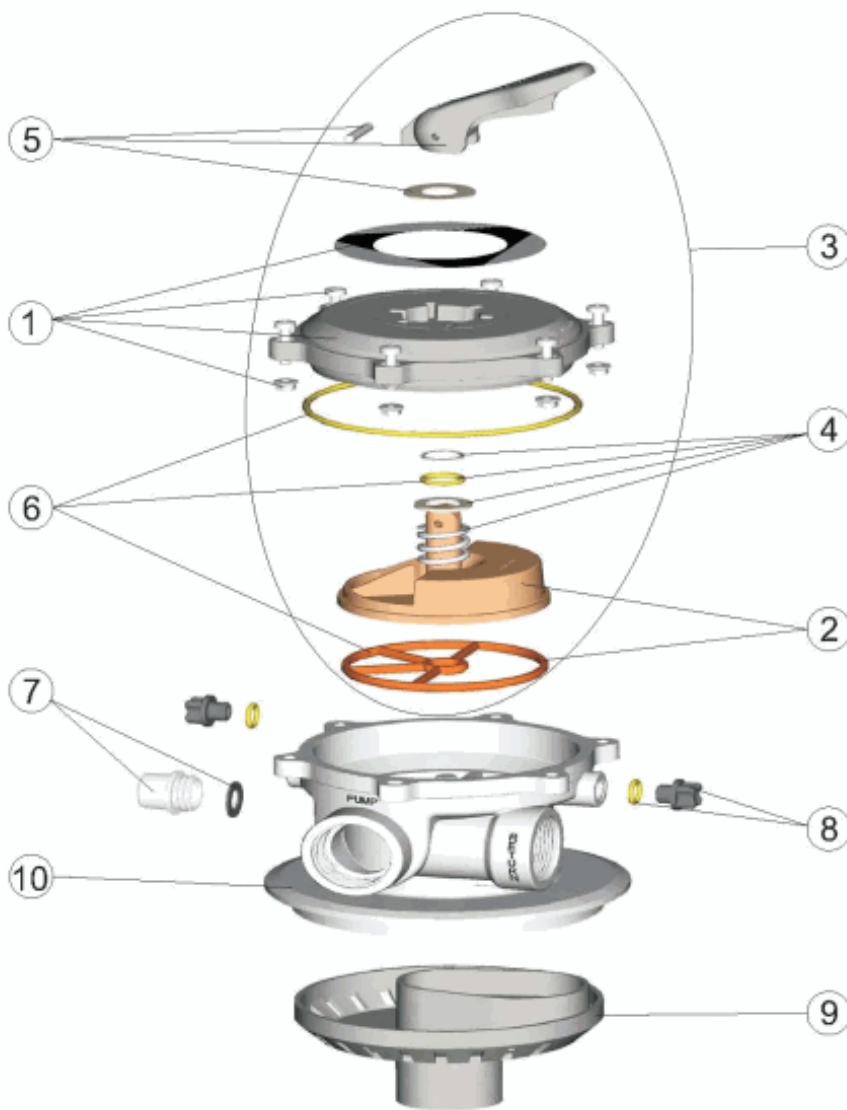

CODE **34546, 40794**

DESCRIPTION: **SIDE MULTIPORT VALVE 1 1/2" FLAT**

OBSERVATIONS

POSICIÓN	PIEZA	OBSERVACIÓN
10	34546R0101	PARA 34546
10	40794R0101	PARA 40794

CODIGO **34546, 40794**

DESCRIPCION: **VALVULA SELECTORA LATERAL 1 1/2" FLAT**

ESPAÑOL

POS	CODIGO	DESCRIPCION	POS	CODIGO	DESCRIPCION
1	4404122401	CJTO. TAPA 1 1/2" - FLAT	7	4404120108	VISOR CON JUNTA
2	4404122402	DISTRIBUIDOR CON JUNTA 1 1/2" - FLAT	8	4404121107	TAPON 1/4" VALVULA
3	4404122403	CJTO. SUPERIOR 1 1/2" - FLAT	9	4404121408	DIFUSOR VALVULA TOP
4	4404122404	RESORTE VALVULA 1 1/2" - FLAT	10	* 34546R0101	CJTO. CUERPO TOP 1 1/2" - FLAT
5	4404122101	MANETA 1 1/2" ECO	10	* 40794R0101	CUERPO VALVULA SELECTORA 1 1/2" TOP FLAT
6	4404122104	JUNTAS VALVULA 1 1/2" ECO			

CODIGO **34546, 40794**DESCRIPCION: **VALVULA SELECTORA LATERAL 1 1/2" FLAT****OBSERVACIONES**

POSICIÓN	PIEZA	OBSERVACIÓN
10	34546R0101	PARA 34546
10	40794R0101	PARA 40794

CODE **34546, 40794**

DESCRIPTION: **SÉLECTEUR AUTOMATIQUE LATÉRAL 1 1/2" FLAT**

FRANCAIS

POS	CODE	DESCRIPTION	POS	CODE	DESCRIPTION
1	4404122401	*ANSEMBLE TAPPO 1 1/2" FLAT*	7	4404120108	VOYANT ET JOINT
2	4404122402	*DISTRIBUTEUR AVEC JOINT 1 1/2" FLAT*	8	4404121107	BOUCHON 1/4" DE VANNE
3	4404122403	*ENSEMBLE SUPÉRIEUR 1 1/2" FLAT*	9	4404121408	DIFFUSEUR DE VANNE TOP
4	4404122404	*RESSORT DE VANNE 1 1/2" FLAT*	10	* 34546R0101	CORPS 1 1/2" VANNE TOP FLAT
5	4404122101	*POIGNEE 1 1/2" ECO*	10	* 40794R0101	CORPS 1 1/2" VANNE TOP FLAT
6	4404122104	*JOINTS DE VANNE 1 1/2" ECO*			