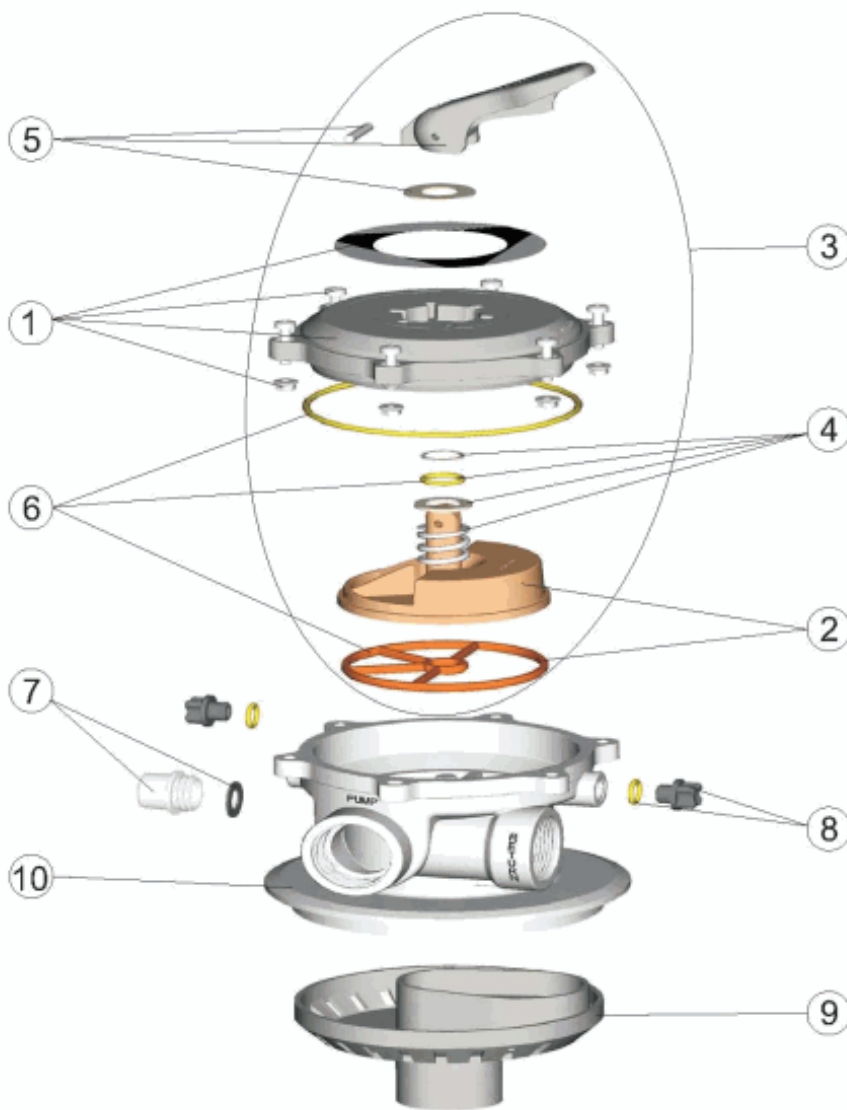

ITALIANO

POS	CODICE	DESCRIZIONE	POS	CODICE	DESCRIZIONE
1	4404122401	*KIT COPERCHIO 1 1/2" FLAT*	7	4404120108	VISORE CON GUARNIZIONE
2	4404122402	*CAMPANA CON GUARNIZIONE SELETTORIE 1 1/2" FLAT*	8	4404121107	COPERCHIO 1/4" VALVOLA
3	4404122403	*IL SUPERIORE HA REGOLATO 1 1/2" FLAT*	9	4404121408	DIFFUSORE VALVOLA TOP
4	4404122404	*MOLLA VALVOLA 1 1/2" FLAT*	10	* 34546R0101	CORPO VALVOLA TOP 1 1/2" FLAT
5	4404122101	MANIGLIA 1 1/2" ECO	10	* 40794R0101	CORPO VALVOLA TOP 1 1/2" FLAT
6	4404122104	GUARNIZIONI VALVOLA 1 1/2" ECO			

CODICE **34546, 40794**

DESCRIZIONE: **VALVOLA SELETRICE LATERALE 1 1/2" FLAT**

OSSERVAZIONI

POSICIÓN	PIEZA	OBSERVACIÓN
10	34546R0101	PARA 34546
10	40794R0101	PARA 40794

CODIGO **34546, 40794**

DESCRIÇÃO: **VÁLVULA SELECTORA LATERAL 1 1/2" FLAT**

PORTUGUES

POS	CODIGO	DESCRIÇÃO	POS	CODIGO	DESCRIÇÃO
1	4404122401	*CONJUNTO TAMPA 1 1/2" FLAT*	7	4404120108	VISOR COM JUNTA
2	4404122402	*DISTRIBUIDOR CON JUNTA 1 1/2" FLAT*	8	4404121107	TAMPÃO 1/4" VÁLVULA
3	4404122403	*CONJUNTO SUPERIOR 1 1/2" FLAT*	9	4404121408	DIFUSOR VALVULA TOP
4	4404122404	*TAMPA PARAFUSOS 1 1/2" FLAT*	10	* 34546R0101	CORPO TOP 1 1/2" FLAT
5	4404122101	MANIPULO 1 1/2" ECO	10	* 40794R0101	CORPO TOP 1 1/2" FLAT
6	4404122104	JUNTAS VÁLVULA 1 1/2" ECO			

CODIGO **34546, 40794**

DESCRIÇÃO: **VÁLVULA SELECTORA LATERAL 1 1/2" FLAT**

OBSERVAÇÕES

POSICIÓN	PIEZA	OBSERVACIÓN
10	34546R0101	PARA 34546
10	40794R0101	PARA 40794