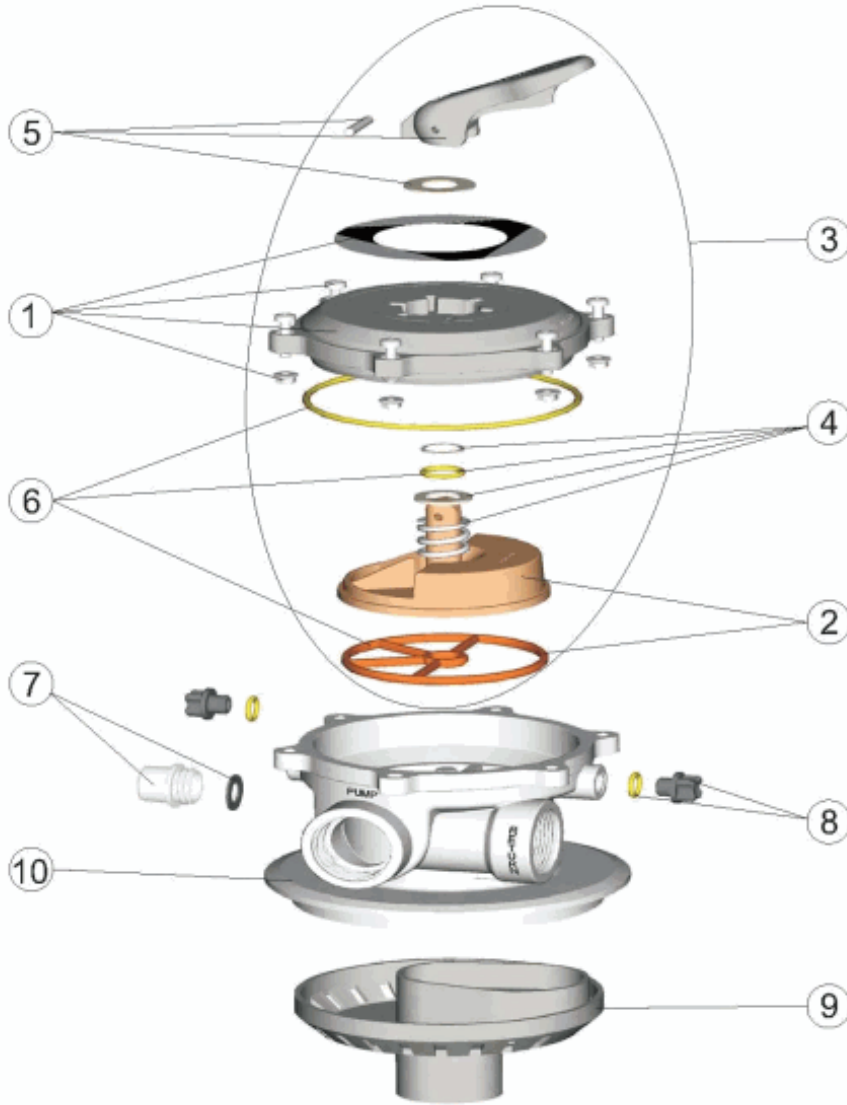

CODE **34546, 40794**

BESCHREIBUNG: **WECHSELVENTIL SEITLICH 1 1/2" FLAT**

HINWEISE

POSICIÓN	PIEZA	OBSERVACIÓN
10	34546R0101	PARA 34546
10	40794R0101	PARA 40794

CODE **34546, 40794**

DESCRIPTION: **SIDE MULTIPORT VALVE 1 1/2" FLAT**

ENGLISH

POS	CODE	DESCRIPTION	POS	CODE	DESCRIPTION
1	4404122401	"LID SET 1 1/2" FLAT"	7	4404120108	VISOR WITH SEAL
2	4404122402	"DISTRIBUTOR WITH GASKETS 1 1/2" FLAT"	8	4404121107	PLUG 1/4"
3	4404122403	"SUPERIOR SET 1 1/2" FLAT"	9	4404121408	DIFFUSER
4	4404122404	"SPRING 1 1/2" FLAT"	10	* 34546R0101	LOWER PART SELECTOR VALVE 1 1/2" TOP FLAT
5	4404122101	HANDLE 11/2" ECO	10	* 40794R0101	LOWER PART SELECTOR VALVE 1 1/2" TOP FLAT
6	4404122104	"GASKETS 1 1/2" ECO"			

CODE **34546, 40794**

DESCRIPTION: **SIDE MULTIPORT VALVE 1 1/2" FLAT**

OBSERVATIONS

POSICIÓN	PIEZA	OBSERVACIÓN
10	34546R0101	PARA 34546
10	40794R0101	PARA 40794

CODIGO **34546, 40794**

DESCRIPCION: **VALVULA SELECTORA LATERAL 1 1/2" FLAT**

ESPAÑOL

POS	CODIGO	DESCRIPCION	POS	CODIGO	DESCRIPCION
1	4404122401	CJTO. TAPA 1 1/2" - FLAT	7	4404120108	VISOR CON JUNTA
2	4404122402	DISTRIBUIDOR CON JUNTA 1 1/2" - FLAT	8	4404121107	TAPON 1/4" VALVULA
3	4404122403	CJTO. SUPERIOR 1 1/2" - FLAT	9	4404121408	DIFUSOR VALVULA TOP
4	4404122404	RESORTE VALVULA 1 1/2" - FLAT	10	* 34546R0101	CJTO. CUERPO TOP 1 1/2" - FLAT
5	4404122101	MANETA 1 1/2" ECO	10	* 40794R0101	CUERPO VALVULA SELECTORA 1 1/2" TOP FLAT
6	4404122104	JUNTAS VALVULA 1 1/2" ECO			