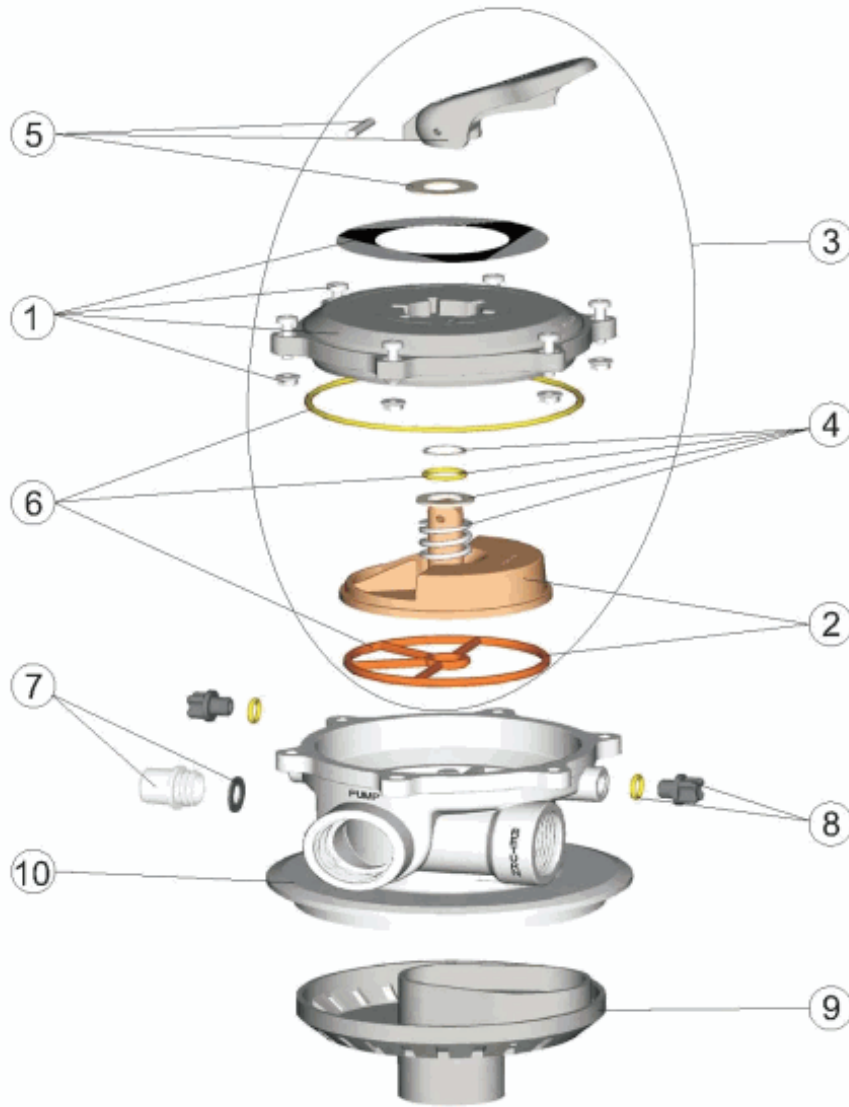

ENGLISH

POS	CODE	DESCRIPTION	POS	CODE	DESCRIPTION
1	4404122401	"LID SET 1 1/2" FLAT"	7	4404120108	VISOR WITH SEAL
2	4404122402	"DISTRIBUTOR WITH GASKETS 1 1/2" FLAT"	8	4404121107	PLUG 1/4"
3	4404122403	"SUPERIOR SET 1 1/2" FLAT"	9	4404121408	DIFFUSER
4	4404122404	"SPRING 1 1/2" FLAT"	10	* 34546R0101	LOWER PART SELECTOR VALVE 1 1/2" TOP FLAT
5	4404122101	HANDLE 11/2" ECO	10	* 40794R0101	LOWER PART SELECTOR VALVE 1 1/2" TOP FLAT
6	4404122104	"GASKETS 1 1/2" ECO"			

CODE **34546, 40794**

DESCRIPTION: **SIDE MULTIPORT VALVE 1 1/2" FLAT**

OBSERVATIONS

POSICIÓN	PIEZA	OBSERVACIÓN
10	34546R0101	PARA 34546
10	40794R0101	PARA 40794

CODIGO **34546, 40794**

DESCRIPCION: **VALVULA SELECTORA LATERAL 1 1/2" FLAT**

ESPAÑOL

POS	CODIGO	DESCRIPCION	POS	CODIGO	DESCRIPCION
1	4404122401	CJTO. TAPA 1 1/2" - FLAT	7	4404120108	VISOR CON JUNTA
2	4404122402	DISTRIBUIDOR CON JUNTA 1 1/2" - FLAT	8	4404121107	TAPON 1/4" VALVULA
3	4404122403	CJTO. SUPERIOR 1 1/2" - FLAT	9	4404121408	DIFUSOR VALVULA TOP
4	4404122404	RESORTE VALVULA 1 1/2" - FLAT	10	* 34546R0101	CJTO. CUERPO TOP 1 1/2" - FLAT
5	4404122101	MANETA 1 1/2" ECO	10	* 40794R0101	CUERPO VALVULA SELECTORA 1 1/2" TOP FLAT
6	4404122104	JUNTAS VALVULA 1 1/2" ECO			

CODIGO **34546, 40794**DESCRIPCION: **VALVULA SELECTORA LATERAL 1 1/2" FLAT****OBSERVACIONES**

POSICIÓN	PIEZA	OBSERVACIÓN
10	34546R0101	PARA 34546
10	40794R0101	PARA 40794

CODE **34546, 40794**

DESCRIPTION: **SÉLECTEUR AUTOMATIQUE LATÉRAL 1 1/2" FLAT**