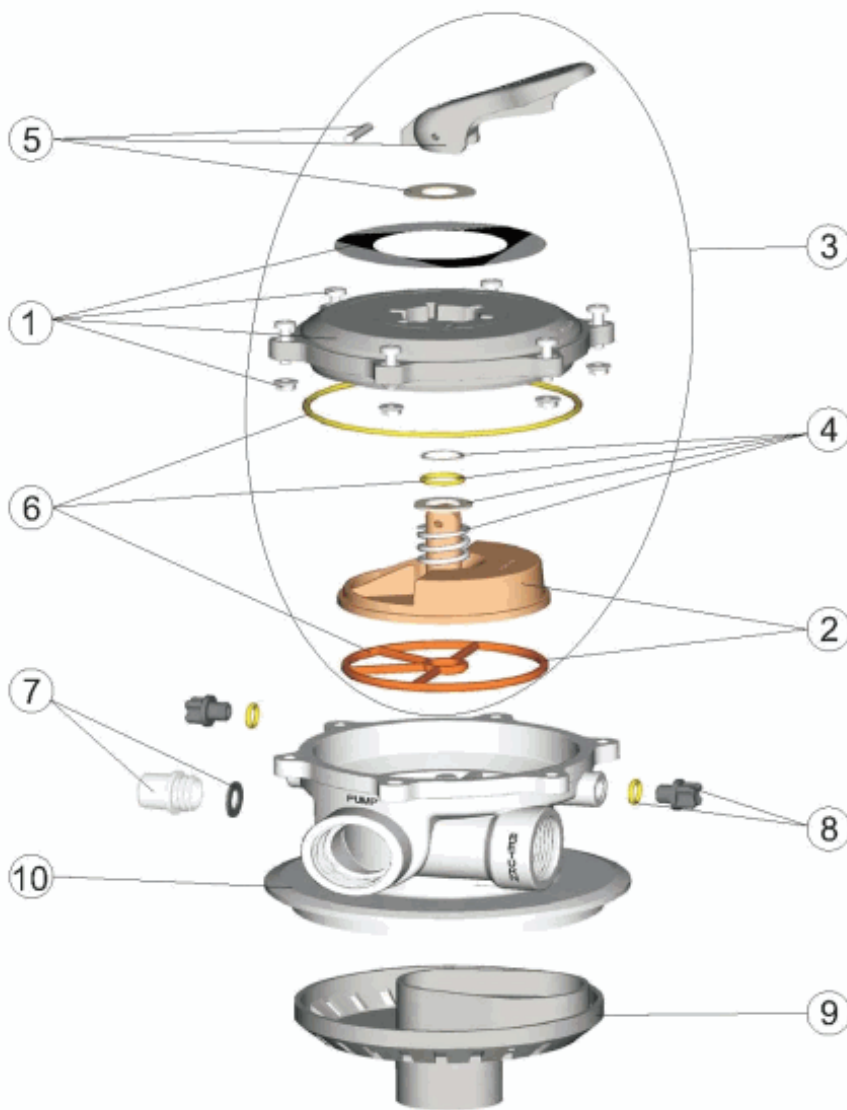

ESPAÑOL

POS	CODIGO	DESCRIPCION	POS	CODIGO	DESCRIPCION
1	4404122401	CJTO. TAPA 1 1/2" - FLAT	7	4404120108	VISOR CON JUNTA
2	4404122402	DISTRIBUIDOR CON JUNTA 1 1/2" - FLAT	8	4404121107	TAPON 1/4" VALVULA
3	4404122403	CJTO. SUPERIOR 1 1/2" - FLAT	9	4404121408	DIFUSOR VALVULA TOP
4	4404122404	RESORTE VALVULA 1 1/2" - FLAT	10	* 34546R0101	CJTO. CUERPO TOP 1 1/2" - FLAT
5	4404122101	MANETA 1 1/2" ECO	10	* 40794R0101	CUERPO VALVULA SELECTORA 1 1/2" TOP FLAT
6	4404122104	JUNTAS VALVULA 1 1/2" ECO			

CODIGO **34546, 40794**DESCRIPCION: **VALVULA SELECTORA LATERAL 1 1/2" FLAT****OBSERVACIONES**

POSICIÓN	PIEZA	OBSERVACIÓN
10	34546R0101	PARA 34546
10	40794R0101	PARA 40794

CODE **34546, 40794**

DESCRIPTION: **SÉLECTEUR AUTOMATIQUE LATÉRAL 1 1/2" FLAT**

FRANCAIS

POS	CODE	DESCRIPTION	POS	CODE	DESCRIPTION
1	4404122401	*ANSEMBLE TAPPO 1 1/2" FLAT*	7	4404120108	VOYANT ET JOINT
2	4404122402	*DISTRIBUTEUR AVEC JOINT 1 1/2" FLAT*	8	4404121107	BOUCHON 1/4" DE VANNE
3	4404122403	*ENSEMBLE SUPÉRIEUR 1 1/2" FLAT*	9	4404121408	DIFFUSEUR DE VANNE TOP
4	4404122404	*RESSORT DE VANNE 1 1/2" FLAT*	10	* 34546R0101	CORPS 1 1/2" VANNE TOP FLAT
5	4404122101	*POIGNEE 1 1/2" ECO*	10	* 40794R0101	CORPS 1 1/2" VANNE TOP FLAT
6	4404122104	*JOINTS DE VANNE 1 1/2" ECO*			

CODE **34546, 40794**DESCRIPTION: **SÉLECTEUR AUTOMATIQUE LATÉRAL 1 1/2" FLAT****OBSERVATIONS**

POSICIÓN	PIEZA	OBSERVACIÓN
10	34546R0101	PARA 34546
10	40794R0101	PARA 40794

CODICE **34546, 40794**

DESCRIZIONE: **VALVOLA SELETTORIE LATERALE 1 1/2" FLAT**