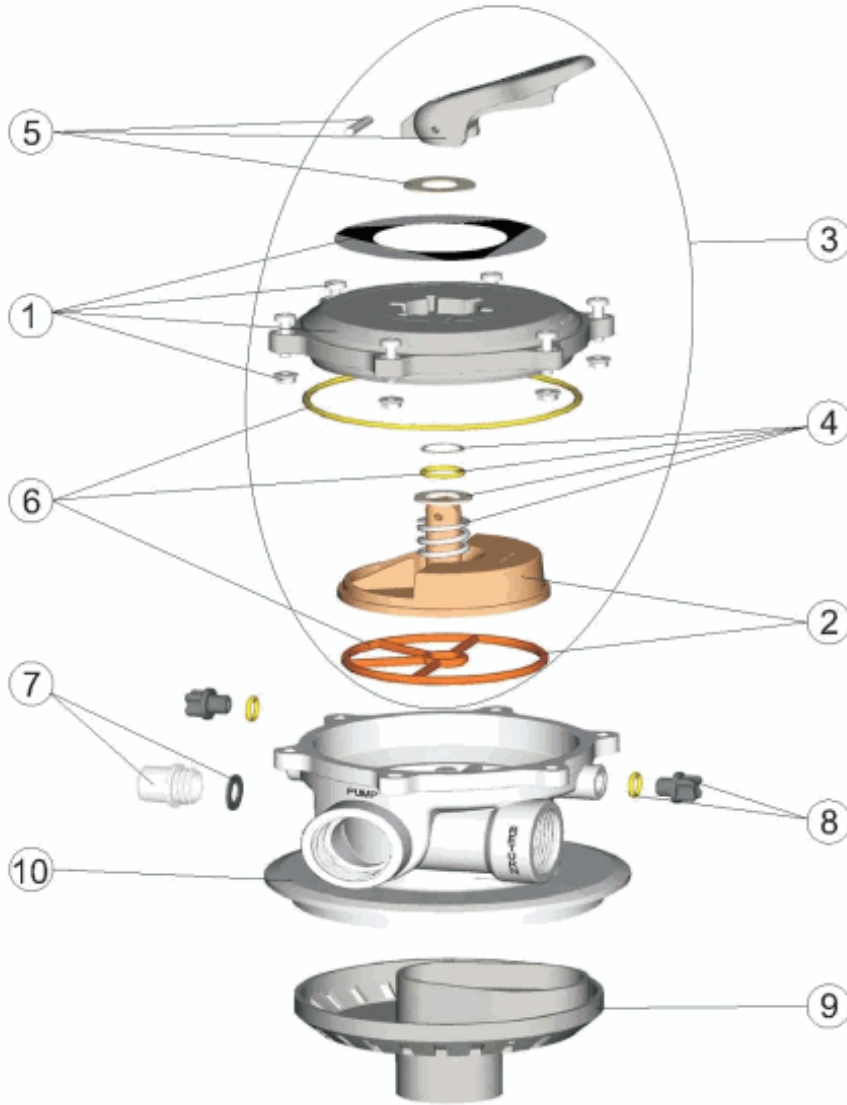

CODE **34546, 40794**

BESCHREIBUNG: **WECHSELVENTIL SEITLICH 1 1/2" FLAT**

DEUTSCHE

POS	CODE	BESCHREIBUNG	POS	CODE	BESCHREIBUNG
1	4404122401	*DECKELSET 1 1/2" FLAT*	7	4404120108	SICHTGLAS MIT DICHTUNG
2	4404122402	*DREHTELLERSATZ RSV 1 1/2" FLAT*	8	4404121107	*ENTLEERUNGSTOPFENSATZ 1/4" RSV 6+1*
3	4404122403	*OBERES SET 1 1/2" FLAT*	9	4404121408	LEITRAD TOP VENTIL
4	4404122404	*FEDER MIT SCHEIBEN 1 1/2" FLAT*	10	* 34546R0101	UNTERTEIL MEHRWEG-VENTIL 1 1/2" TOP FLAT
5	4404122101	*HEBEL KOMPLETT 1 1/2" ECO*	10	* 40794R0101	UNTERTEIL MEHRWEG-VENTIL 1 1/2" TOP FLAT
6	4404122104	*DICHTUNGSSATZ RSV 1 1/2" ECO*			

CODE **34546, 40794**

BESCHREIBUNG: **WECHSELVENTIL SEITLICH 1 1/2" FLAT**

HINWEISE

POSICIÓN	PIEZA	OBSERVACIÓN
10	34546R0101	PARA 34546
10	40794R0101	PARA 40794

CODE **34546, 40794**

DESCRIPTION: **SIDE MULTIPORT VALVE 1 1/2" FLAT**

ENGLISH

POS	CODE	DESCRIPTION	POS	CODE	DESCRIPTION
1	4404122401	"LID SET 1 1/2" FLAT"	7	4404120108	VISOR WITH SEAL
2	4404122402	"DISTRIBUTOR WITH GASKETS 1 1/2" FLAT"	8	4404121107	PLUG 1/4"
3	4404122403	"SUPERIOR SET 1 1/2" FLAT"	9	4404121408	DIFFUSER
4	4404122404	"SPRING 1 1/2" FLAT"	10	* 34546R0101	LOWER PART SELECTOR VALVE 1 1/2" TOP FLAT
5	4404122101	HANDLE 11/2" ECO	10	* 40794R0101	LOWER PART SELECTOR VALVE 1 1/2" TOP FLAT
6	4404122104	"GASKETS 1 1/2" ECO"			

ESPAÑOL

POS	CODIGO	DESCRIPCION	POS	CODIGO	DESCRIPCION
1	4404122401	CJTO. TAPA 1 1/2" - FLAT	7	4404120108	VISOR CON JUNTA
2	4404122402	DISTRIBUIDOR CON JUNTA 1 1/2" - FLAT	8	4404121107	TAPON 1/4" VALVULA
3	4404122403	CJTO. SUPERIOR 1 1/2" - FLAT	9	4404121408	DIFUSOR VALVULA TOP
4	4404122404	RESORTE VALVULA 1 1/2" - FLAT	10	* 34546R0101	CJTO. CUERPO TOP 1 1/2" - FLAT
5	4404122101	MANETA 1 1/2" ECO	10	* 40794R0101	CUERPO VALVULA SELECTORA 1 1/2" TOP FLAT
6	4404122104	JUNTAS VALVULA 1 1/2" ECO			