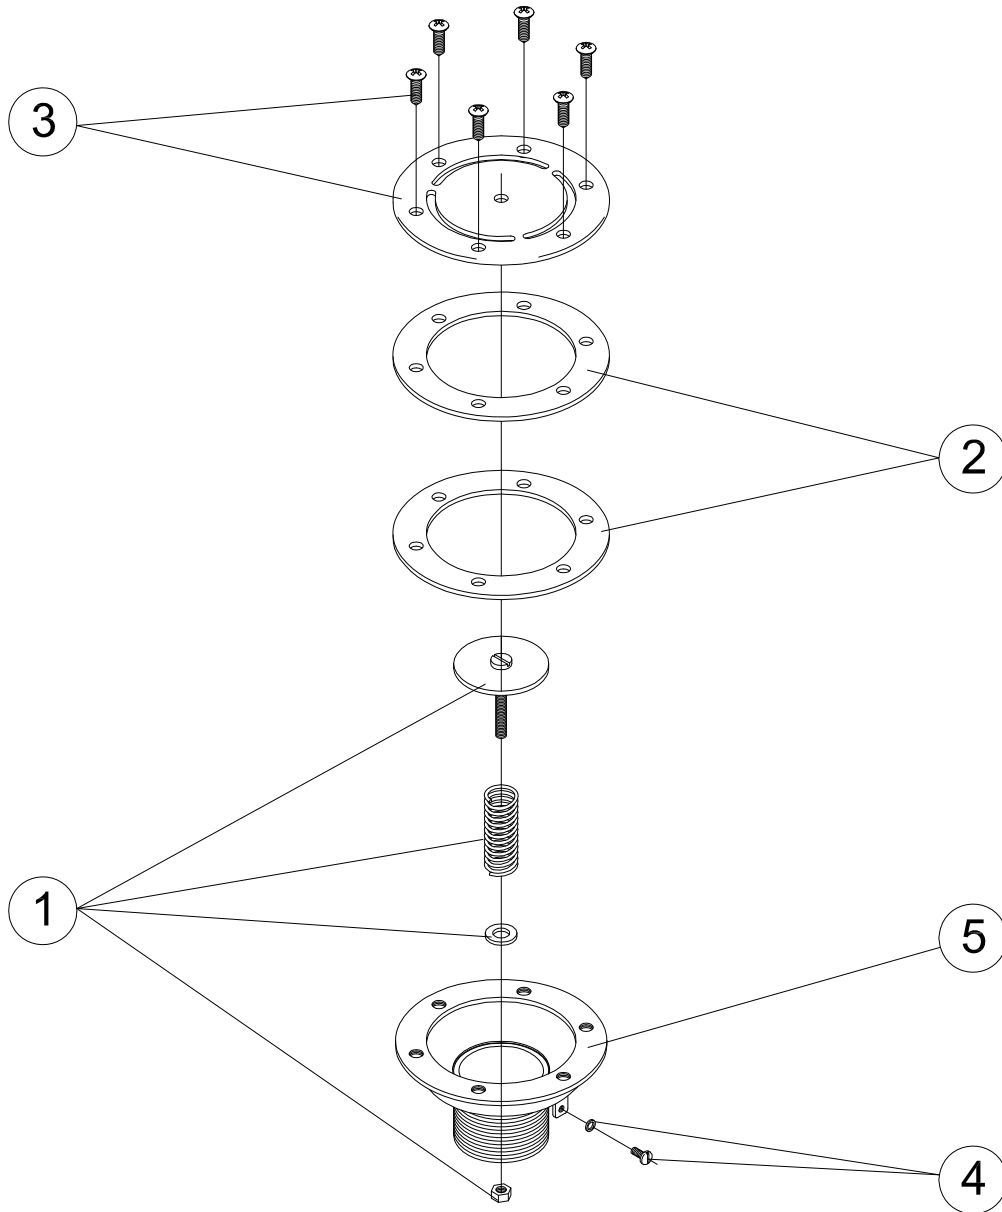

CODIGO : 15839

DESCRIPCION : BOQUILLA REGULABLE FONDO PISCINA

Pos.	CODIGO	DENOMINACION	Pos.	CODIGO	DENOMINACION
1	4402042902	REGULADOR DE PASO	4	4401041507	TOMA DE TIERRA
2	4402020603	JUNTA DE ESTANQUEIDAD	5	15839R0100	CUERPO BOQUILLA REGULABLE
3	4402042904	BRIDA EXTERIOR BOQUILLA			

ENGLISH

POS.	CODE	DESCRIPTION	POS.	CODE	DESCRIPTION
1	4402042902	FLUID REGULATING FIXTURE	4	4401041507	EARTH CONNECTION
2	4402020603	WATERTIGHT GASKET	5	15839R0100	ADJUSTABLE NOZZLE
3	4402042904	INLET OUTER FLANGE			

FRANÇAIS

POS.	CODE	DESCRIPTION	POS.	CODE	DESCRIPTION
1	4402042902	REGULATEUR DE DEBIT	4	4401041507	PRISE DE TERRE
2	4402020603	JOINT D'ETANCHEITE	5	15839R0100	ROBINET D'ARRET
3	4402042904	BRIDE EXTERIEUR BOUCHE			

ITALIANO

POS.	CODE	DESCRIPTION	POS.	CODE	DESCRIPTION
1	4402042902	REGOLATORE DI FLUSSO	4	4401041507	PRESA A TERRA
2	4402020603	GUARNIZIONE DI TENUTA	5	15839R0100	CORPO BOCCHETTA REGOLABILE
3	4402042904	FLANGIA ESTERNA			