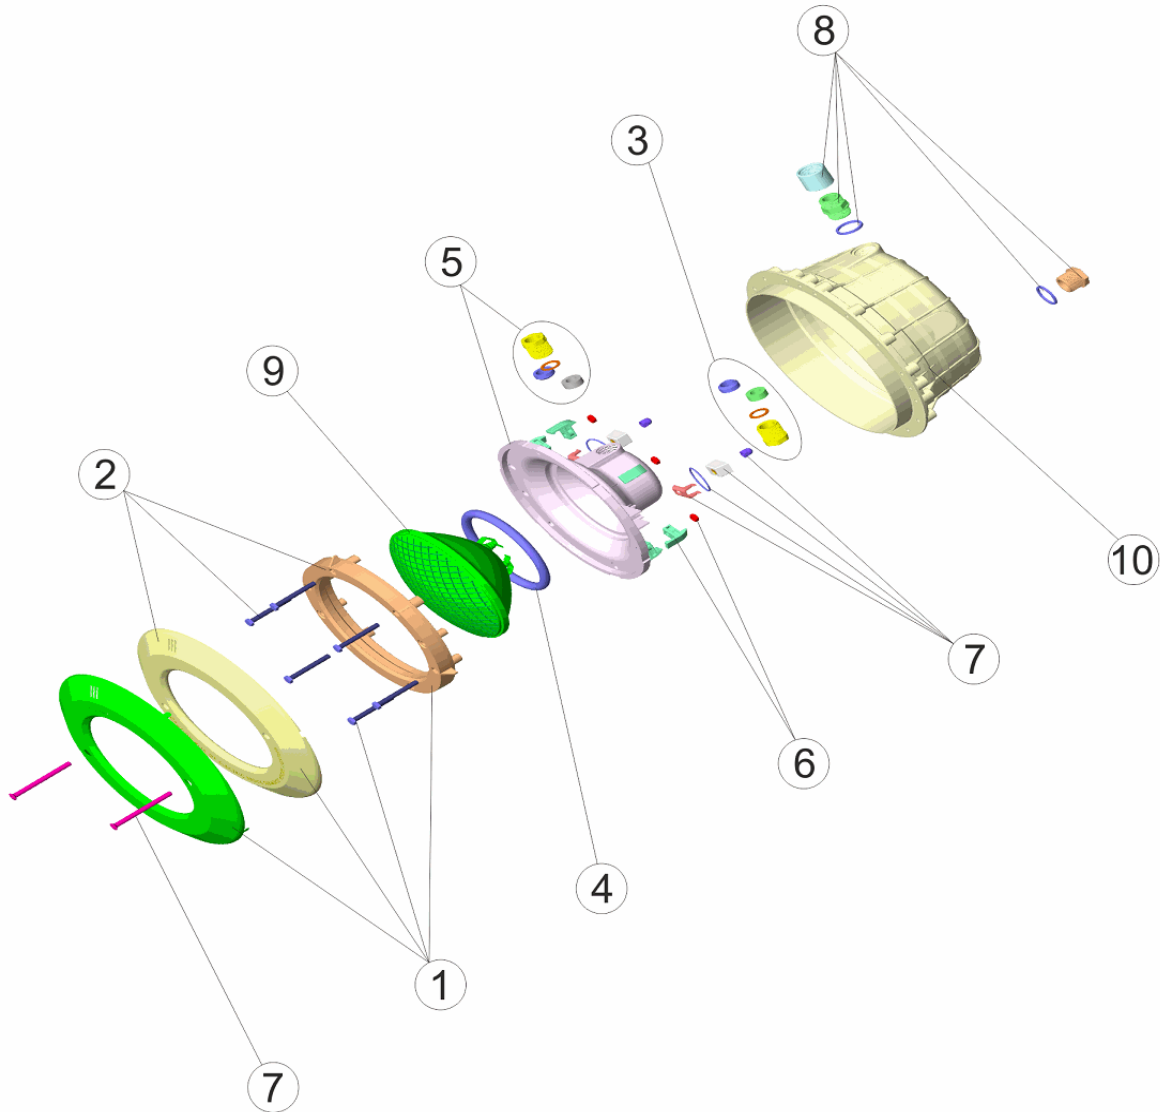

CODE **07837, 07838**

BESCHREIBUNG: **ZIERSCHEINWERFER ROSTFREI UND WEISS SCHWIMMBECKEN BETON**

**DEUTCHE**

POS	CODE	BESCHREIBUNG	POS	CODE	BESCHREIBUNG
1	* 4403010301	BLENDE UWS EDELSTAHL	6	4403010306	BEFESTIGUNGSCLIPSATZ UWS
2	* 4403010302	BLENDE WEISS UWS	7	4403015002	BEFESTIGUNGSSET SCHEINWERFER JELLY STD. A2
3	4403010312	QUETSCHVERSCHRAUBUNG GEHÄUSE UWS M-25	8	4403010313	WANDDURCHFÜHRUNG UWS M-25
4	4403010304	O-RING UWS	9	4403010058	LAMPE
5	4403010305	BEFESTIGUNGSRINGSATZ UWS	10	07838R0006	EINBAUTOPF

CODE **07837, 07838**

BESCHREIBUNG: **ZIERSCHEINWERFER ROSTFREI UND WEISS SCHWIMMBECKEN  
 BETON**

**HINWEISE**

POSICIÓN	PIEZA	OBSERVACIÓN
1	4403010301	PARA 07837
2	4403010302	pARA 07838

CODE **07837, 07838**

DESCRIPTION: **STAINLESS STEEL AND WHITE LIGHT COVER CONCRETE POOL**

**ENGLISH**

POS	CODE	DESCRIPTION	POS	CODE	DESCRIPTION
1	* 4403010301	S.S. FACEPLATE AND SECURING RING	6	4403010306	LIGHT FIXING CLIP
2	* 4403010302	WHITE FACEPLATE	7	4403015002	FIXING SET UNDERWATER LIGHT JELLY STD. A2
3	4403010312	PACKING GLAND M-25	8	4403010313	BODY PACKING GLAND M-25
4	4403010304	LIGHT O RING	9	4403010058	LIGHTBULB
5	4403010305	BACK COVER	10	07838R0006	FLOODLAMP HOUSING

CODE **07837, 07838**DESCRIPTION: **STAINLESS STEEL AND WHITE LIGHT COVER CONCRETE POOL****OBSERVATIONS**

POSICIÓN	PIEZA	OBSERVACIÓN
1	4403010301	PARA 07837
2	4403010302	PARA 07838

CODIGO **07837, 07838**