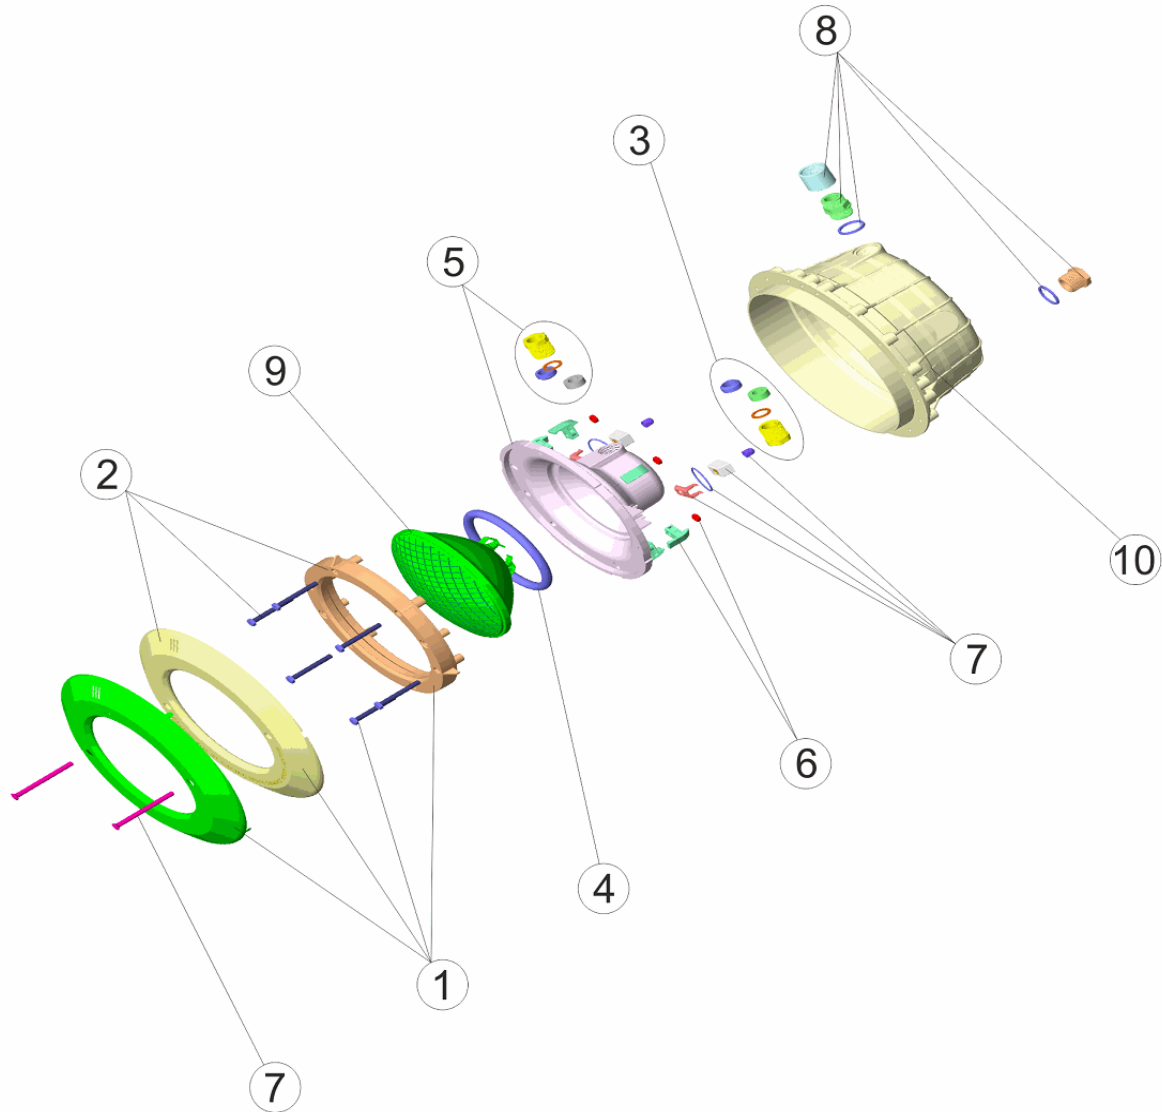

DESCRIPCION: **PROYECTOR EMBELLECEDOR INOX Y BLANCO P.H.**

**ESPAÑOL**

POS	CODIGO	DESCRIPCION	POS	CODIGO	DESCRIPCION
1	* 4403010301	ARO INOX. PROYECTOR	6	4403010306	CLIP FIJACION PROYECTOR
2	* 4403010302	ARO BLANCO PROYECTOR	7	4403015002	C.JTO. FIJACION PROYECTOR JELLY STD. A2
3	4403010312	PRENSAESTOPAS FOCO PROYECTOR M-25	8	4403010313	PRENSAESTOPAS CUERPO PROYECTOR M-25
4	4403010304	JUNTA TORICA PROYECTOR	9	4403010058	LAMPARA 300W.12.V.
5	4403010305	FONDO FOCO PROYECTOR HALOGENO	10	07838R0006	NICHO PROYECTOR

**CODIGO**                    **07837, 07838**

**DESCRIPCION:**                    **PROYECTOR EMBELLECEDOR INOX Y BLANCO P.H.**

**OBSERVACIONES**

POSICIÓN	PIEZA	OBSERVACIÓN
1	4403010301	PARA 07837
2	4403010302	pARA 07838

CODE **07837, 07838**

DESCRIPTION: **PROJECTEUR ENJOLIVEUR INOX ET BLANC P.H.**

**FRANCAIS**

POS	CODE	DESCRIPTION	POS	CODE	DESCRIPTION
1	* 4403010301	ENJOLIVEUR INOX DE PROJECTEUR	6	4403010306	CLIP FIXATION PROJECTEUR
2	* 4403010302	ENJOLIVEUR BLANC DE PROJECTEUR	7	4403015002	ENSEMBLE FIXATION PROJECTEUR JELLY STD. A2
3	4403010312	PRESSE ETOUPE PROJECTEUR M-25	8	4403010313	CORPS PRESSE ETOUPE M-25
4	4403010304	JOINT TORIQUE PROJECTEUR	9	4403010058	LAMPE
5	4403010305	NICHE D'AMPOULE DE PROJECTEUR	10	07838R0006	NICHE PROJECTEUR

CODE **07837, 07838**

DESCRIPTION: **PROJECTEUR ENJOLIVEUR INOX ET BLANC P.H.**

**OBSERVATIONS**

POSICIÓN	PIEZA	OBSERVACIÓN
1	4403010301	PARA 07837
2	4403010302	pARA 07838

CODICE **07837, 07838**

DESCRIZIONE: **PROIETTORE PLACCA INOX E BIANCA P.H.**