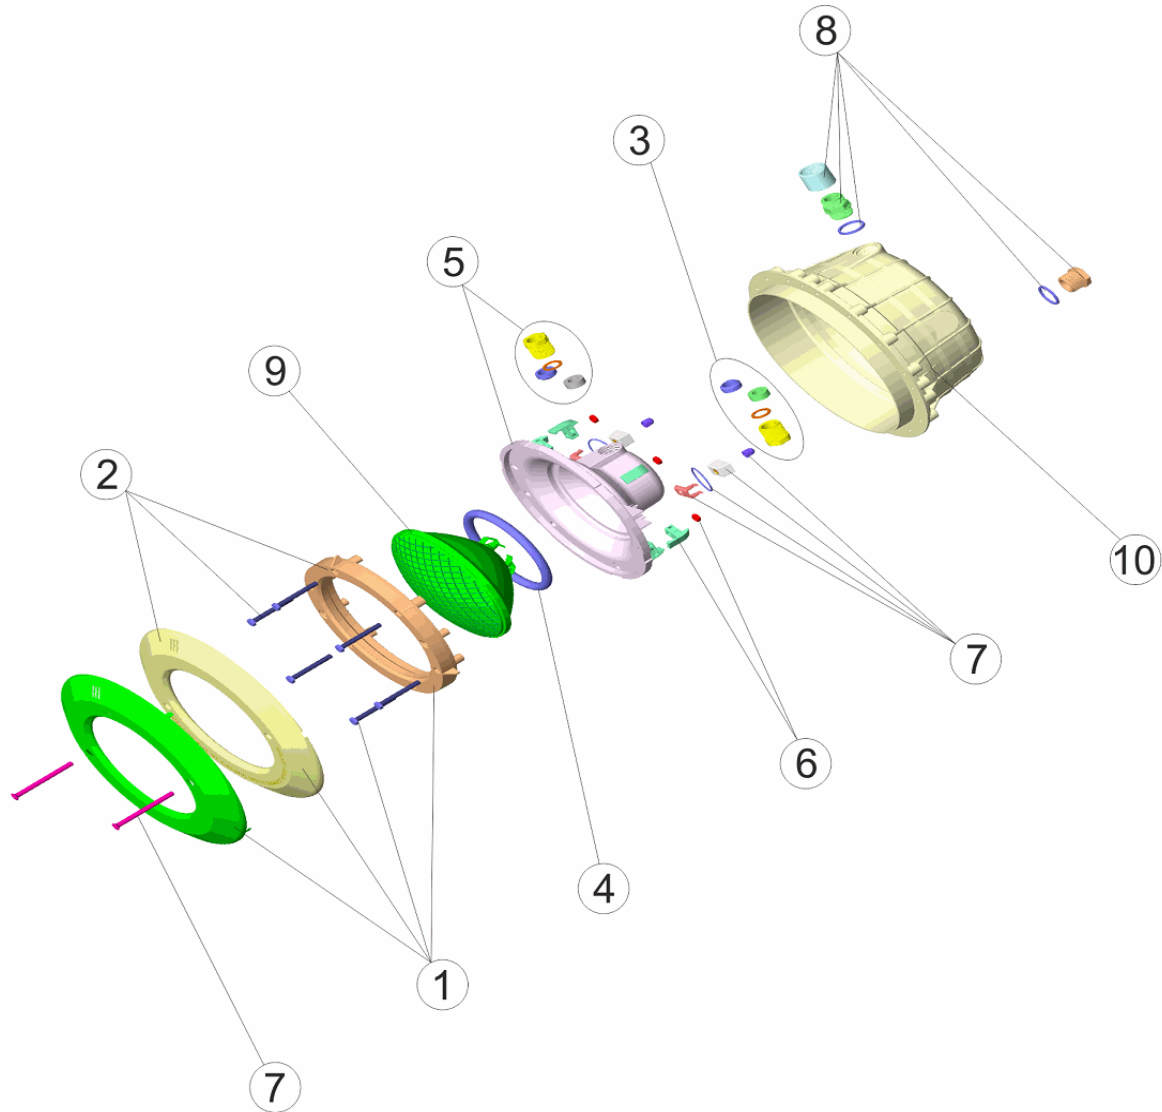

CODE **07837, 07838**

BESCHREIBUNG: **ZIERSCHEINWERFER ROSTFREI UND WEISS SCHWIMMBECKEN  
 BETON**

**HINWEISE**

POSICIÓN	PIEZA	OBSERVACIÓN
1	4403010301	PARA 07837
2	4403010302	pARA 07838

CODE **07837, 07838**

DESCRIPTION: **STAINLESS STEEL AND WHITE LIGHT COVER CONCRETE POOL**

**ENGLISH**

POS	CODE	DESCRIPTION	POS	CODE	DESCRIPTION
1	* 4403010301	S.S. FACEPLATE AND SECURING RING	6	4403010306	LIGHT FIXING CLIP
2	* 4403010302	WHITE FACEPLATE	7	4403015002	FIXING SET UNDERWATER LIGHT JELLY STD. A2
3	4403010312	PACKING GLAND M-25	8	4403010313	BODY PACKING GLAND M-25
4	4403010304	LIGHT O RING	9	4403010058	LIGHTBULB
5	4403010305	BACK COVER	10	07838R0006	FLOODLAMP HOUSING

CODE **07837, 07838**DESCRIPTION: **STAINLESS STEEL AND WHITE LIGHT COVER CONCRETE POOL****OBSERVATIONS**

POSICIÓN	PIEZA	OBSERVACIÓN
1	4403010301	PARA 07837
2	4403010302	PARA 07838

CODIGO **07837, 07838**

DESCRIPCION: **PROYECTOR EMBELLECEDOR INOX Y BLANCO P.H.**

**ESPAÑOL**

POS	CODIGO	DESCRIPCION	POS	CODIGO	DESCRIPCION
1	* 4403010301	ARO INOX. PROYECTOR	6	4403010306	CLIP FIJACION PROYECTOR
2	* 4403010302	ARO BLANCO PROYECTOR	7	4403015002	C.JTO. FIJACION PROYECTOR JELLY STD. A2
3	4403010312	PRENSAESTOPAS FOCO PROYECTOR M-25	8	4403010313	PRENSAESTOPAS CUERPO PROYECTOR M-25
4	4403010304	JUNTA TORICA PROYECTOR	9	4403010058	LAMPARA 300W.12.V.
5	4403010305	FONDO FOCO PROYECTOR HALOGENO	10	07838R0006	NICHO PROYECTOR