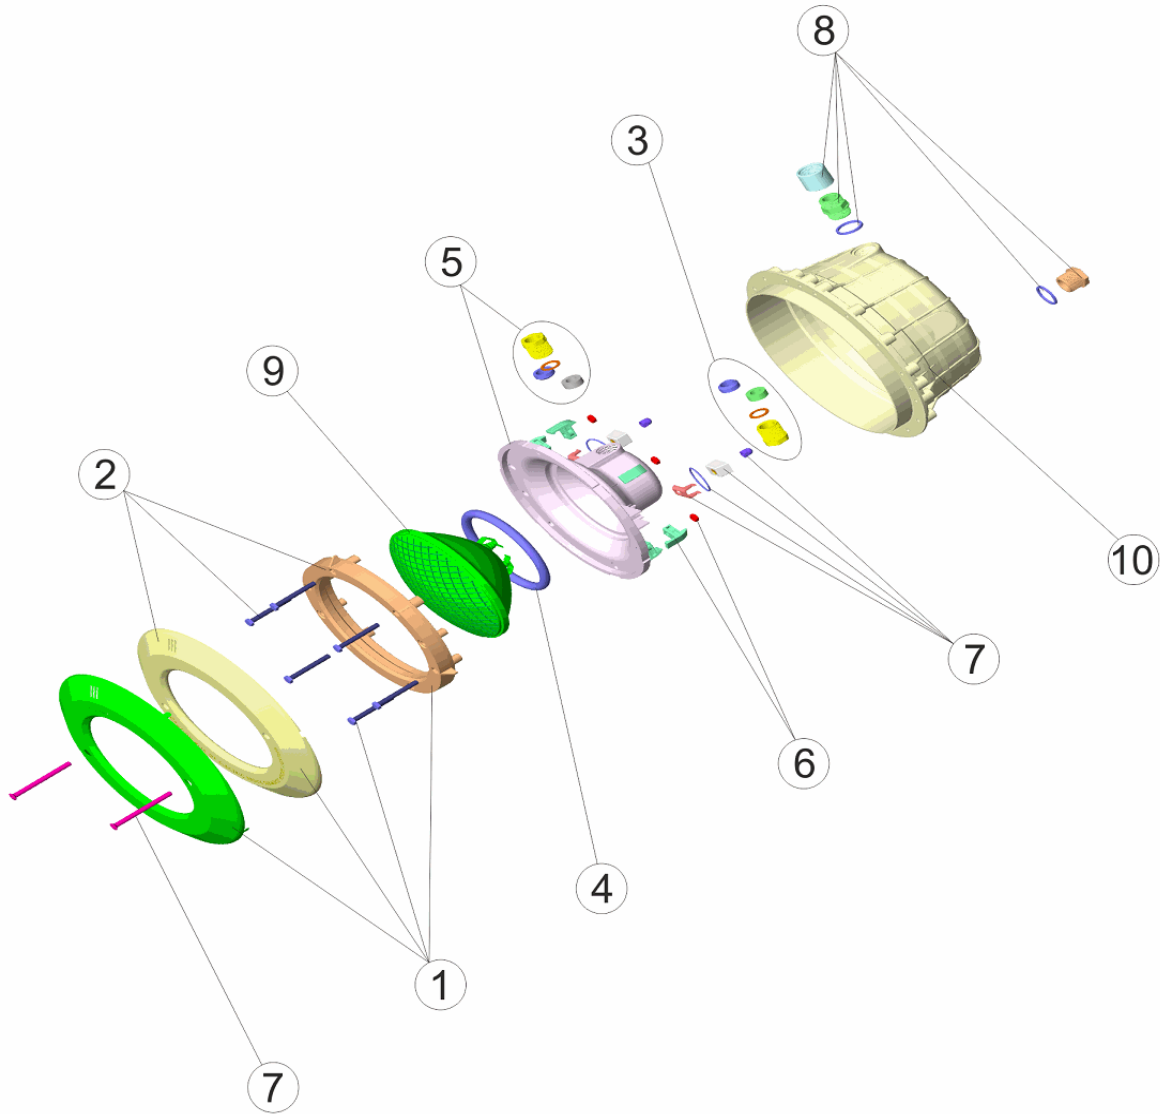

CODE **07837, 07838**

BESCHREIBUNG: **ZIERSCHEINWERFER ROSTFREI UND WEISS SCHWIMMBECKEN BETON**

**DEUTCHE**

POS	CODE	BESCHREIBUNG	POS	CODE	BESCHREIBUNG
1	* 4403010301	BLENDE UWS EDELSTAHL	6	4403010306	BEFESTIGUNGSCLIPSATZ UWS
2	* 4403010302	BLENDE WEISS UWS	7	4403015002	BEFESTIGUNGSSET SCHEINWERFER JELLY STD. A2
3	4403010312	QUETSCHVERSCHRAUBUNG GEHÄUSE UWS M-25	8	4403010313	WANDDURCHFÜHRUNG UWS M-25
4	4403010304	O-RING UWS	9	4403010058	LAMPE
5	4403010305	BEFESTIGUNGSRINGSATZ UWS	10	07838R0006	EINBAUTOPF

CODE **07837, 07838**

BESCHREIBUNG: **ZIERSCHEINWERFER ROSTFREI UND WEISS SCHWIMMBECKEN  
 BETON**

**HINWEISE**

POSICIÓN	PIEZA	OBSERVACIÓN
1	4403010301	PARA 07837
2	4403010302	pARA 07838

CODE **07837, 07838**

DESCRIPTION: **STAINLESS STEEL AND WHITE LIGHT COVER CONCRETE POOL**

**ENGLISH**

POS	CODE	DESCRIPTION	POS	CODE	DESCRIPTION
1	* 4403010301	S.S. FACEPLATE AND SECURING RING	6	4403010306	LIGHT FIXING CLIP
2	* 4403010302	WHITE FACEPLATE	7	4403015002	FIXING SET UNDERWATER LIGHT JELLY STD. A2
3	4403010312	PACKING GLAND M-25	8	4403010313	BODY PACKING GLAND M-25
4	4403010304	LIGHT O RING	9	4403010058	LIGHTBULB
5	4403010305	BACK COVER	10	07838R0006	FLOODLAMP HOUSING

DESCRIPCION: **PROYECTOR EMBELLECEDOR INOX Y BLANCO P.H.**

**ESPAÑOL**

POS	CODIGO	DESCRIPCION	POS	CODIGO	DESCRIPCION
1	* 4403010301	ARO INOX. PROYECTOR	6	4403010306	CLIP FIJACION PROYECTOR
2	* 4403010302	ARO BLANCO PROYECTOR	7	4403015002	C.JTO. FIJACION PROYECTOR JELLY STD. A2
3	4403010312	PRENSAESTOPAS FOCO PROYECTOR M-25	8	4403010313	PRENSAESTOPAS CUERPO PROYECTOR M-25
4	4403010304	JUNTA TORICA PROYECTOR	9	4403010058	LAMPARA 300W.12.V.
5	4403010305	FONDO FOCO PROYECTOR HALOGENO	10	07838R0006	NICHO PROYECTOR