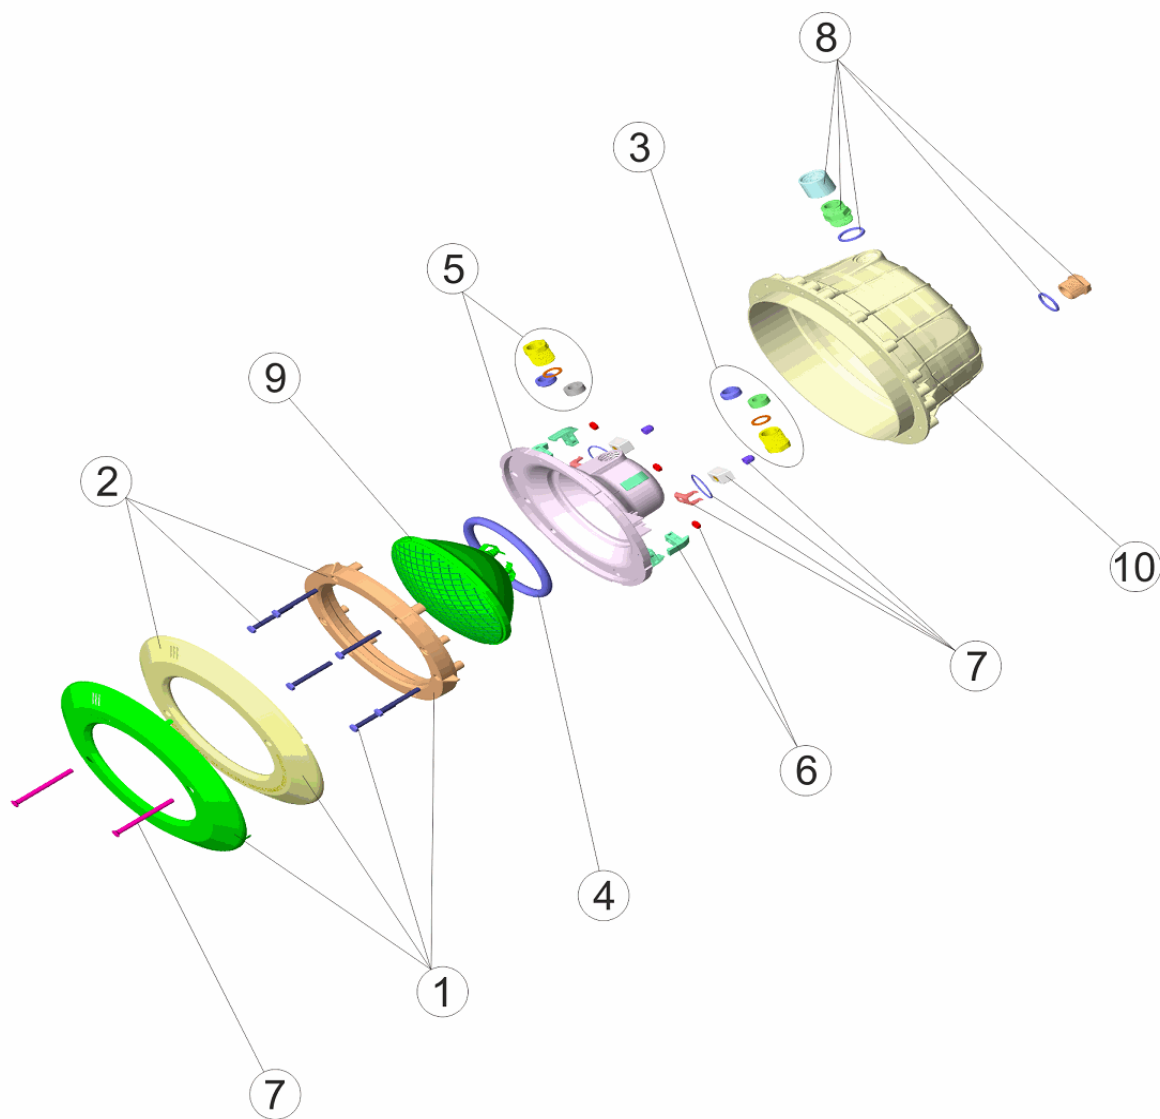

**ITALIANO**

POS	CODICE	DESCRIZIONE	POS	CODICE	DESCRIZIONE
1	* 4403010301	FLANGIA INOX FARO	6	4403010306	CLIP FISSAGGIO FARO
2	* 4403010302	FLANGIA BIANCA FARO	7	4403015002	KIT FISSAGGIO PROIETTORE JELLY STD. A2
3	4403010312	PRESSACAVI M-25	8	4403010313	PRESSACAVI CORPO M-25
4	4403010304	O-RING FARO	9	4403010058	LAMPADINA
5	4403010305	COPPA FARO	10	07838R0006	NICCHIA PROIETTORE

**CODICE**                    **07837, 07838**

**DESCRIZIONE:**                    **PROIETTORE PLACCA INOX E BIANCA P.H.**

**OSSERVAZIONI**

POSICIÓN	PIEZA	OBSERVACIÓN
1	4403010301	PARA 07837
2	4403010302	pARA 07838

CODIGO **07837, 07838**

DESCRIÇÃO: **PROJECTOR PLACA DECORATIVA INOX E BRANCO P.H.**

**PORTUGUES**

POS	CODIGO	DESCRIÇÃO	POS	CODIGO	DESCRIÇÃO
1	* 4403010301	ARO INOX PROJECTOR	6	4403010306	CLIP FIXAÇÃO PROJECTOR
2	* 4403010302	ARO BRANCO PROJECTOR	7	4403015002	CONJUNTO FIXAÇÃO PROJECTOR JELLY STD. A2
3	4403010312	BUCIN FOCO M-25	8	4403010313	BUCIN CORPO M-25
4	4403010304	JUNTA TÓRICA PROJECTOR	9	4403010058	BOMBILHA
5	4403010305	FUNDO FOCO PROJECTOR	10	07838R0006	NICHO PROJECTOR