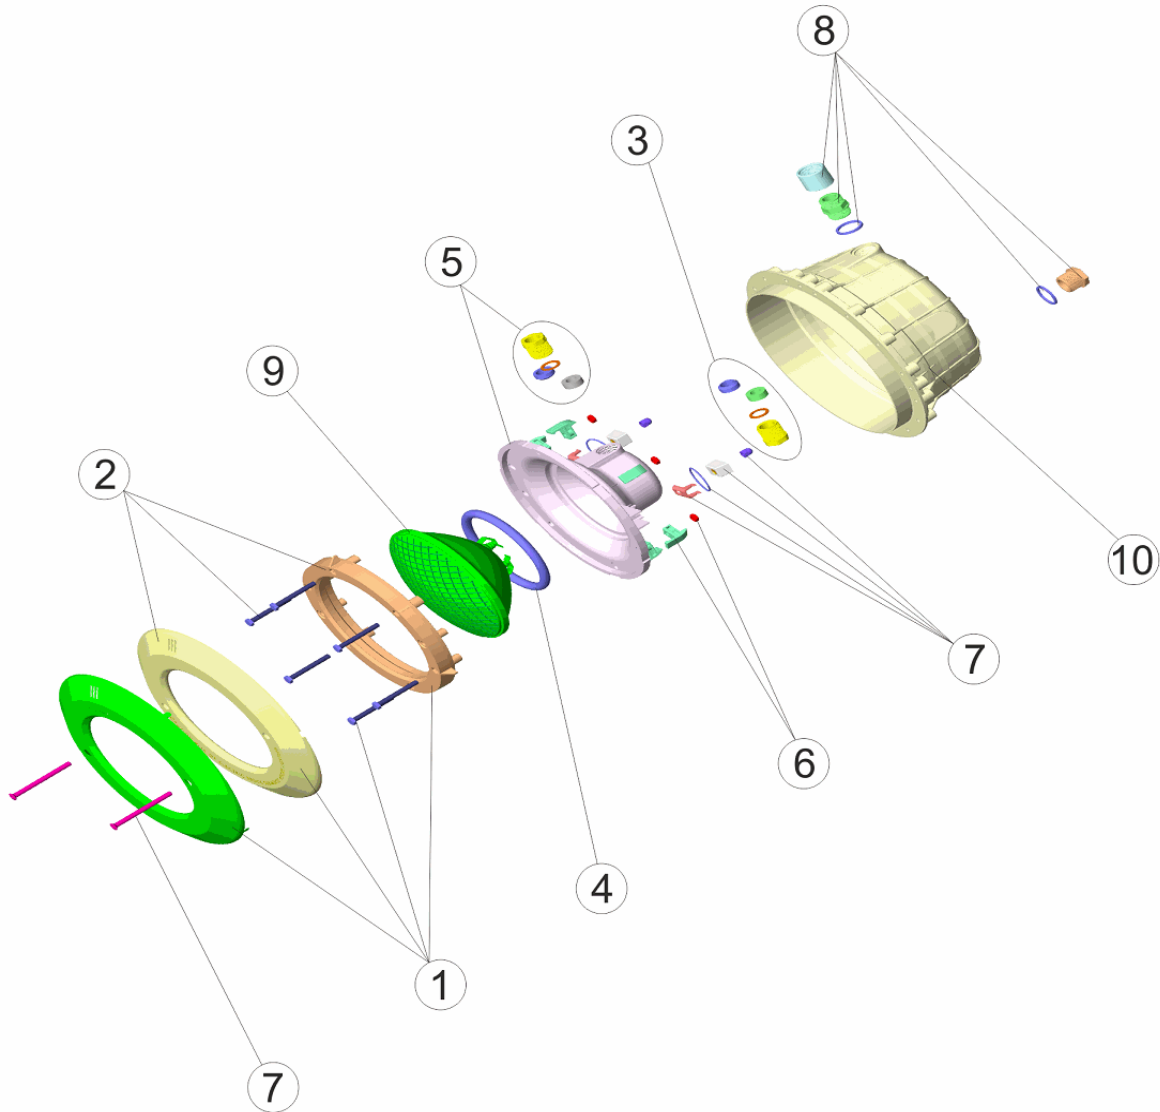

CODE **07837, 07838**

DESCRIPTION: **PROJECTEUR ENJOLIVEUR INOX ET BLANC P.H.**

**FRANCAIS**

POS	CODE	DESCRIPTION	POS	CODE	DESCRIPTION
1	* 4403010301	ENJOLIVEUR INOX DE PROJECTEUR	6	4403010306	CLIP FIXATION PROJECTEUR
2	* 4403010302	ENJOLIVEUR BLANC DE PROJECTEUR	7	4403015002	ENSEMBLE FIXATION PROJECTEUR JELLY STD. A2
3	4403010312	PRESSE ETOUPE PROJECTEUR M-25	8	4403010313	CORPS PRESSE ETOUPE M-25
4	4403010304	JOINT TORIQUE PROJECTEUR	9	4403010058	LAMPE
5	4403010305	NICHE D'AMPOULE DE PROJECTEUR	10	07838R0006	NICHE PROJECTEUR

CODE **07837, 07838**

DESCRIPTION: **PROJECTEUR ENJOLIVEUR INOX ET BLANC P.H.**

**OBSERVATIONS**

POSICIÓN	PIEZA	OBSERVACIÓN
1	4403010301	PARA 07837
2	4403010302	pARA 07838

CODICE **07837, 07838**

DESCRIZIONE: **PROIETTORE PLACCA INOX E BIANCA P.H.**

**ITALIANO**

POS	CODICE	DESCRIZIONE	POS	CODICE	DESCRIZIONE
1	* 4403010301	FLANGIA INOX FARO	6	4403010306	CLIP FISSAGGIO FARO
2	* 4403010302	FLANGIA BIANCA FARO	7	4403015002	KIT FISSAGGIO PROIETTORE JELLY STD. A2
3	4403010312	PRESSACAVI M-25	8	4403010313	PRESSACAVI CORPO M-25
4	4403010304	O-RING FARO	9	4403010058	LAMPADINA
5	4403010305	COPPA FARO	10	07838R0006	NICCHIA PROIETTORE