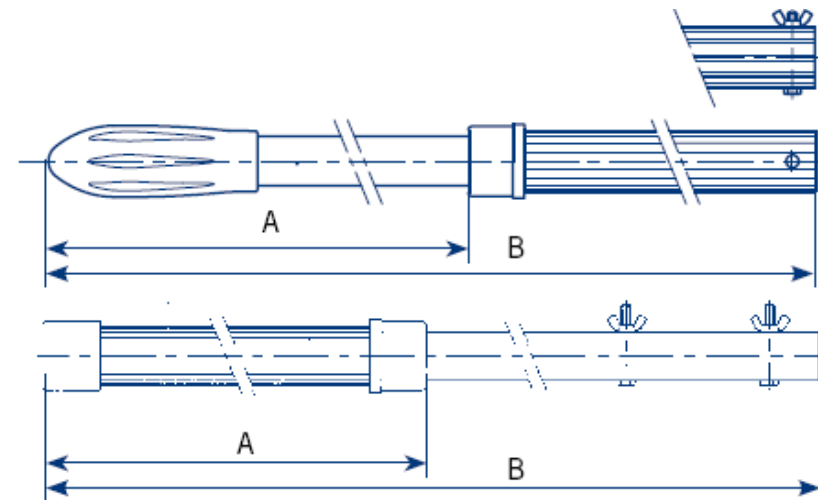

PRODUCTO: MANGOS
 PRODUCT: HANDLES

Sistema conexión	CLIP	CLIP - PALOMILLAS					PALOMILLAS						
Código	01365	38422	38423	38424	38425	01359	01360	01361	01362	01363	01364	15838	
A		1,8	2,4	2	2,5	2	2,5	2,5	5	6,5		3,75	
B	2,5	3,6	4,8	4	5	4	5	5	10	13	2,5	7,5	
Telesc.	Normal		•	•	•	•	•						
	Reforzado							•	•	•		•	
FIJO	•										•		

System connection	C.A.	C.A. - Wishbone					C.A. Wing-nut						
Code	01365	38422	38423	38424	38425	01359	01360	01361	01362	01363	01364	15838	
A		1.8	2.4	2	2.5	2	2.5	2.5	5	6.5		3.75	
B	2.5	3.6	4.8	4	5	4	5	5	10	13	2.5	7.5	
Telesc.	Normal		•	•	•	•	•						
	Reinforced							•	•	•		•	
FIXED	•										•		