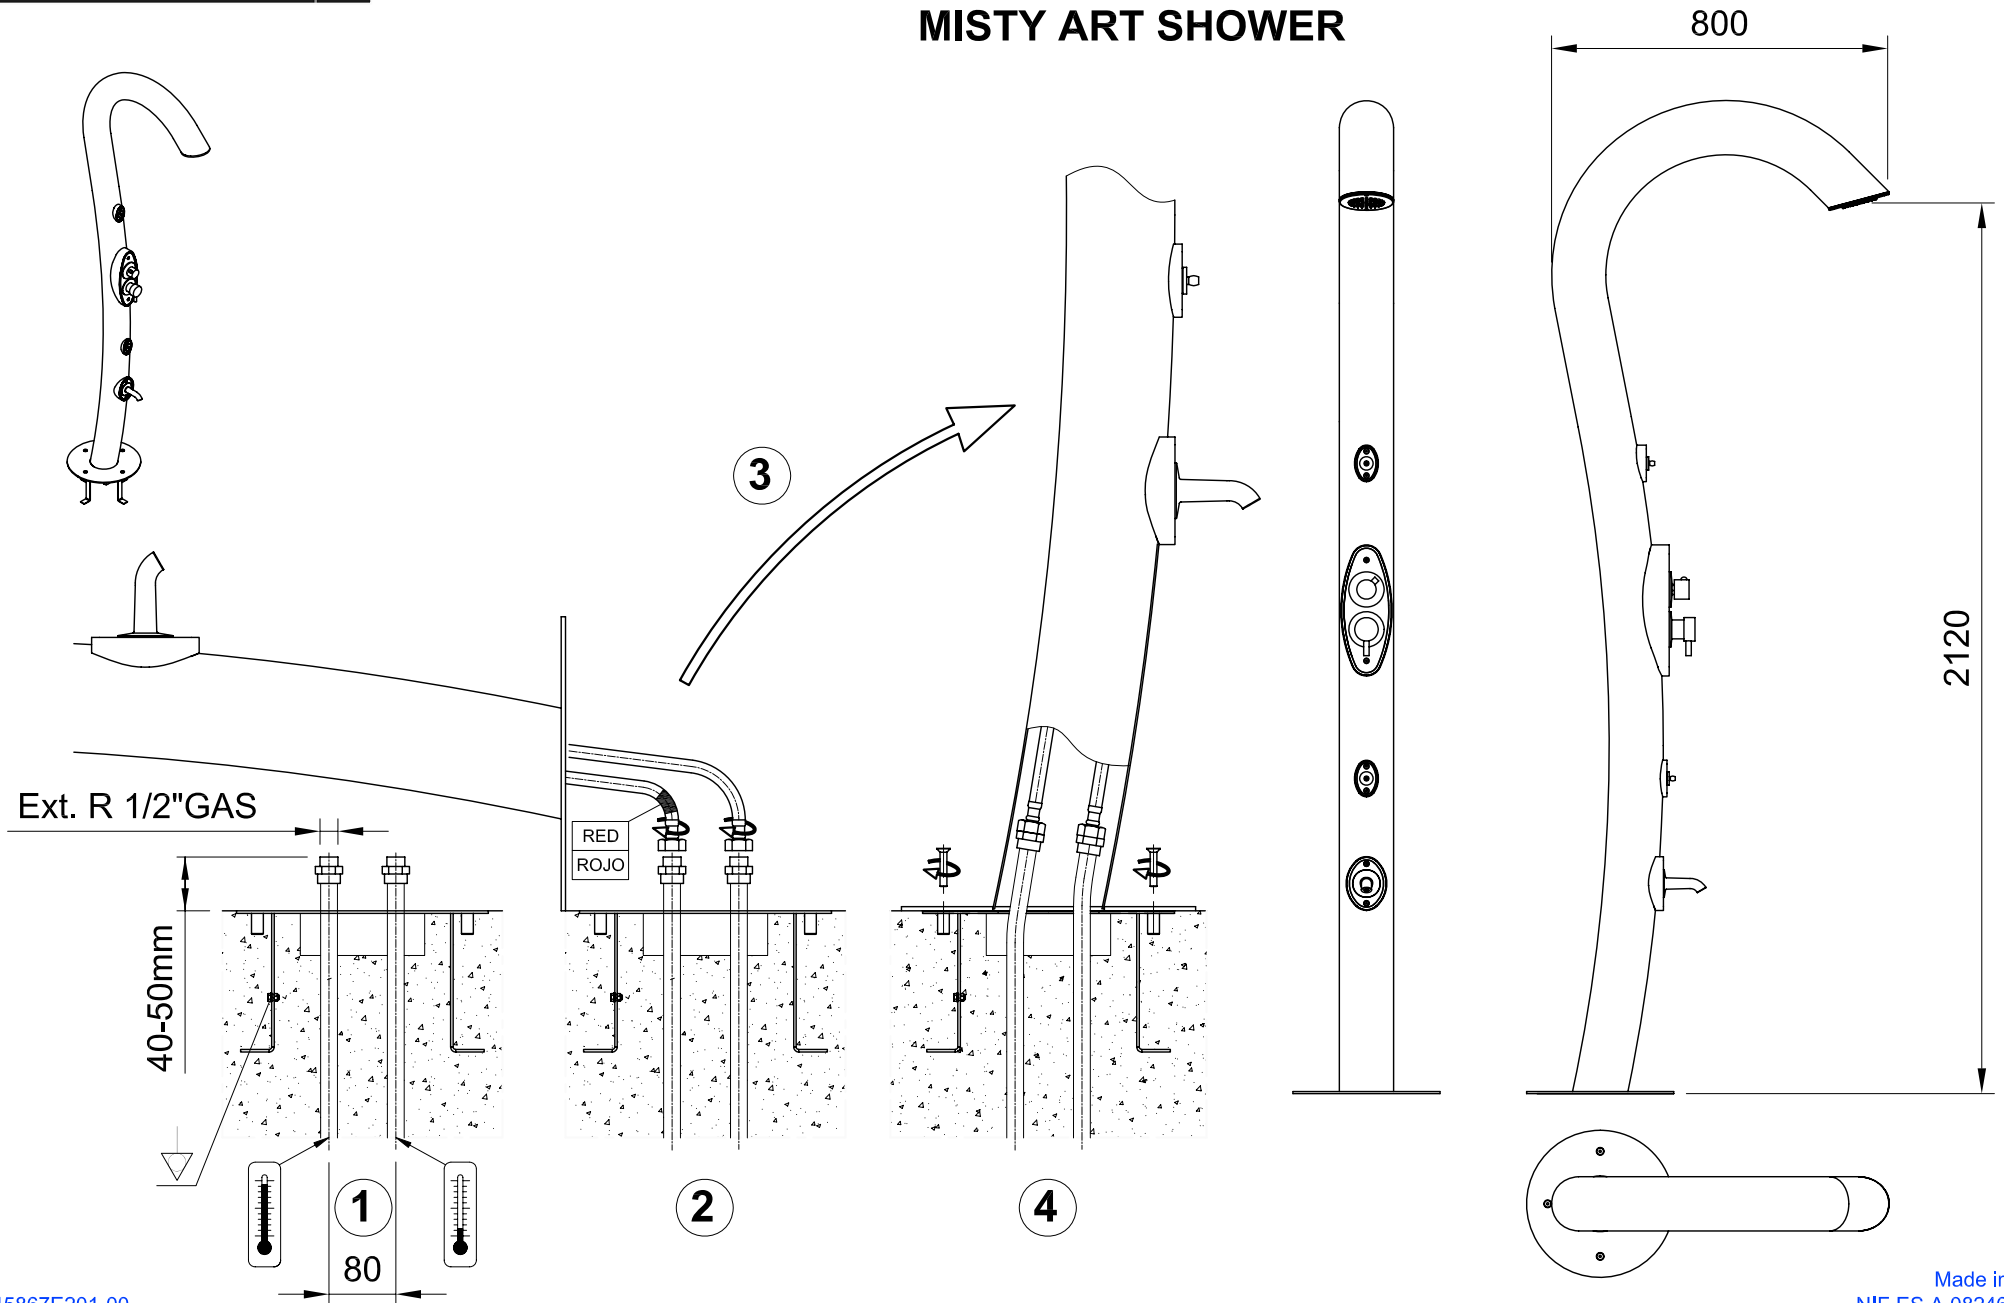

DUCHA MISTY ART MISTY ART SHOWER

Cod. 45867

45867E201-00

Made in EU
NIF ES A 08246274