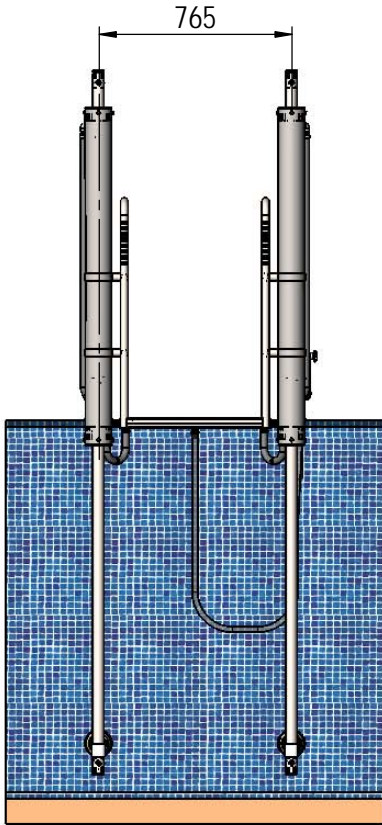

CODIGO/CODE: 63157-63158-63159
PRODUCTO: ELEVADOR HIDRÁULICO CON PLATAFORMA
PRODUCT: HYDRAULIC LIFT PLATFORM

MATERIAL: AISI-316

VÁLIDO PARA PISCINAS A PARTIR DE 1500mm
PARA PISCINAS DE MENOR PROFUNDIDAD, CONSULTAR

ELEVADOR	PASAMANOS	PLATAFORMA
L-650	63157	63159
L-1000	63158	