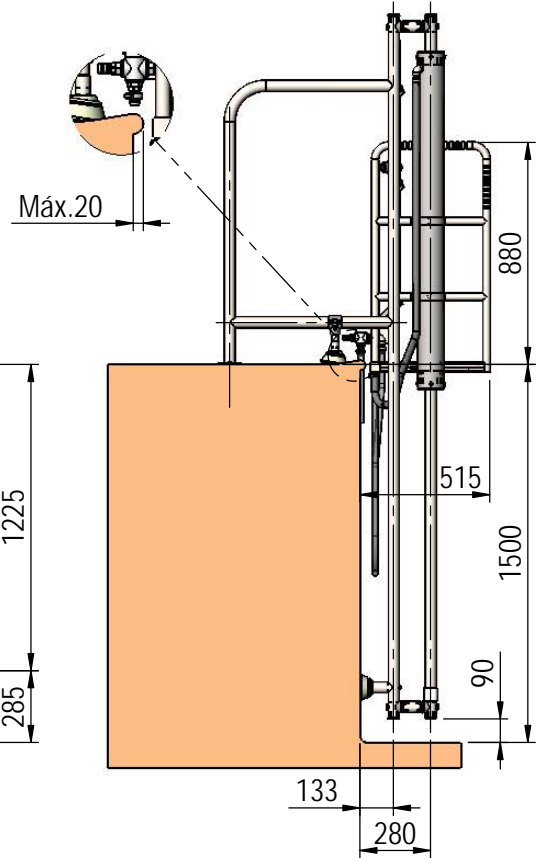

CODIGO/CODE: 63157-63158-63159
PRODUCTO: ELEVADOR HIDRÁULICO CON PLATAFORMA
PRODUCT: HYDRAULIC LIFT PLATFORM

MATERIAL: AISI-316

VÁLIDO PARA PISCINAS A PARTIR DE 1500mm
PARA PISCINAS DE MENOR PROFUNDIDAD, CONSULTAR

ELEVADOR	PASAMANOS	PLATAFORMA
L-650	63157	63159
L-1000	63158	