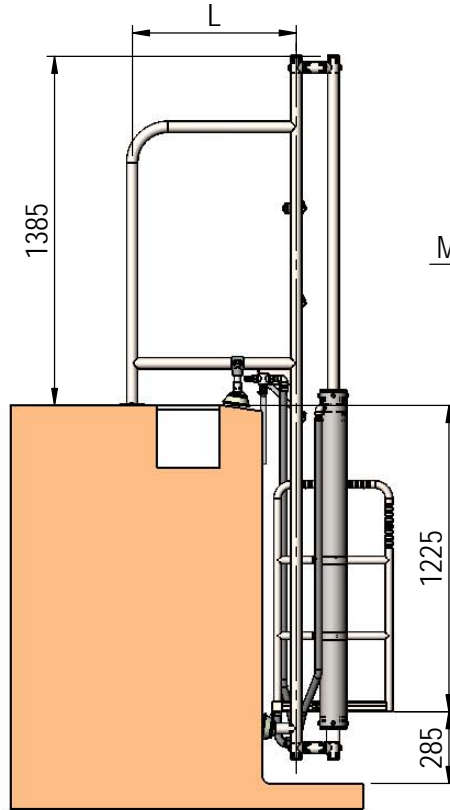

CODIGO/CODE: 63157-63158-63159
PRODUCTO: ELEVADOR HIDRÁULICO CON PLATAFORMA
PRODUCT: HYDRAULIC LIFT PLATFORM

MATERIAL: AISI-316

VÁLIDO PARA PISCINAS A PARTIR DE 1500mm
PARA PISCINAS DE MENOR PROFUNDIDAD, CONSULTAR

ELEVADOR	PASAMANOS	PLATAFORMA
L-650	63157	63159
L-1000	63158	