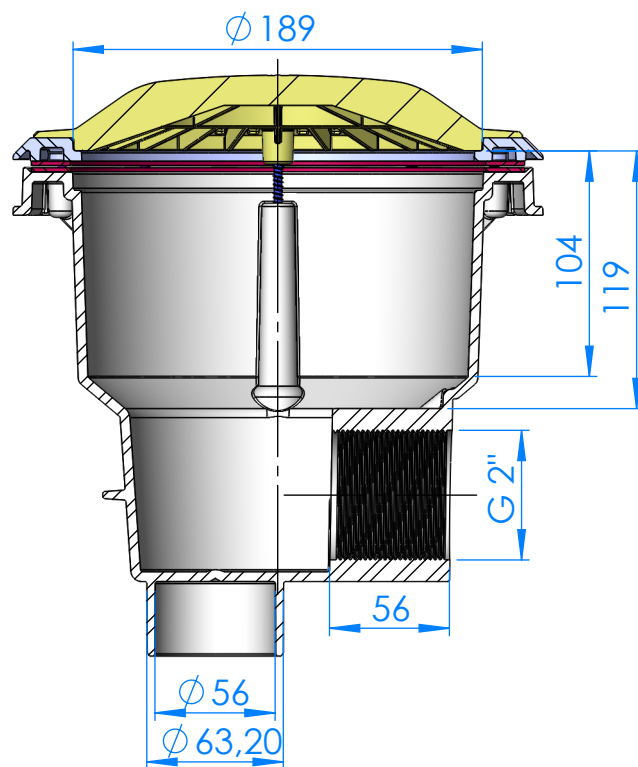

CÓDIGO / CODE: **56383**
DESCRIPCIÓN: **SUMIDERO NORMA PP REJILLA SEGUR. AUTOR.**
DESCRIPTION: **MAIN DRAIN NORMA PP SAFETY GRILL**

SECCIÓN A-A

Nota: Unidades en mm
Note: Units in mm

Superficie rejilla: 100 cm²
Caudal máximo aspiración: 15 m³/h