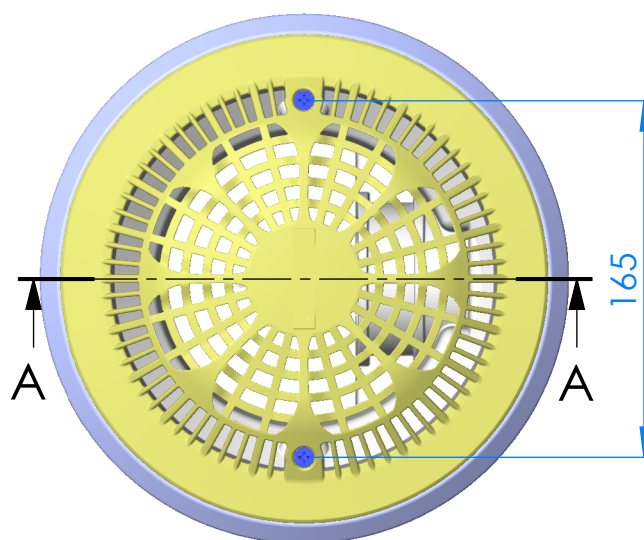

CÓDIGO / CODE: **56383**
DESCRIPCIÓN: **SUMIDERO NORMA PP REJILLA SEGUR. AUTOR.**
DESCRIPTION: **MAIN DRAIN NORMA PP SAFETY GRILL**

SECCIÓN A-A

Nota: Unidades en mm
Note: Units in mm

Superficie rejilla: 100 cm²
Caudal máximo aspiración: 15 m³/h