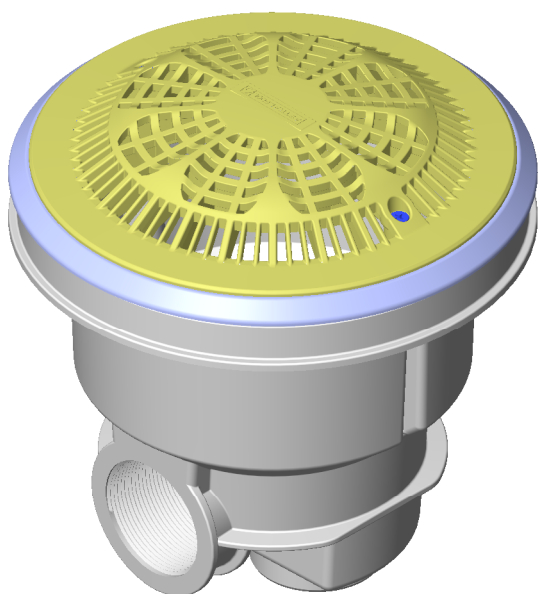

CÓDIGO / CODE: **56383**
DESCRIPCIÓN: **SUMIDERO NORMA PP REJILLA SEGUR. AUTOR.**
DESCRIPTION: **MAIN DRAIN NORMA PP SAFETY GRILL**

SECCIÓN A-A

Nota: Unidades en mm
Note: Units in mm

Superficie rejilla: 100 cm²
Caudal máximo aspiración: 15 m³/h