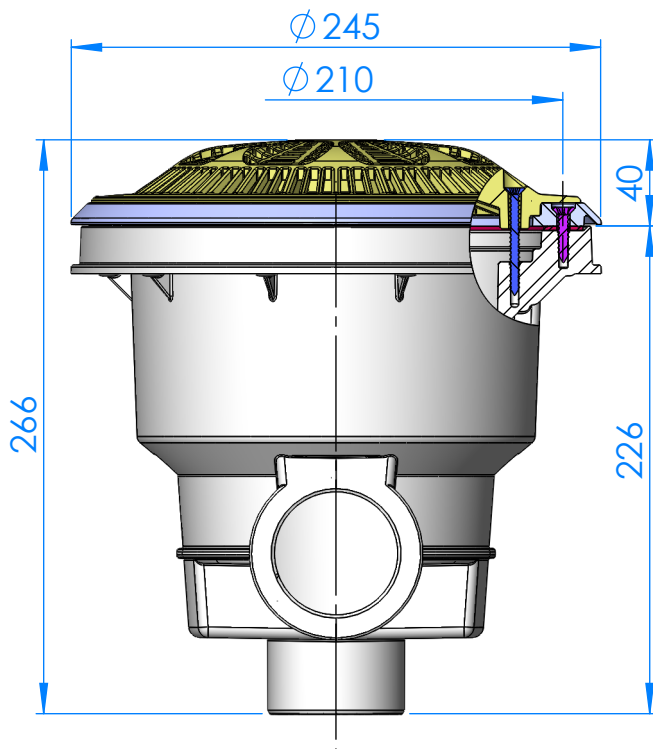

CÓDIGO / CODE: **56383**
DESCRIPCIÓN: **SUMIDERO NORMA PP REJILLA SEGUR. AUTOR.**
DESCRIPTION: **MAIN DRAIN NORMA PP SAFETY GRILL**

SECCIÓN A-A

Nota: Unidades en mm
Note: Units in mm

Superficie rejilla: 100 cm²
Caudal máximo aspiración: 15 m³/h