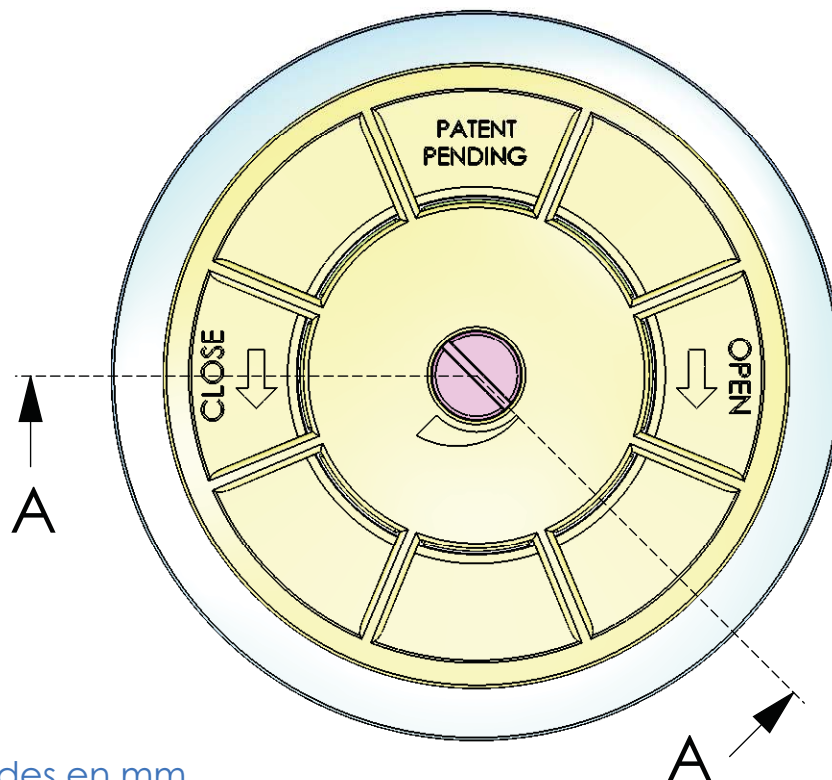

CÓDIGO / CODE:

43586

DESCRIPCIÓN:

BOQUILLA BCN03 CON INSERTOS

DESCRIPTION:

INLET BCN03 WITH METAL INSERTS

SECCIÓN A-A

Nota: Unidades en mm
Note: Units in mm