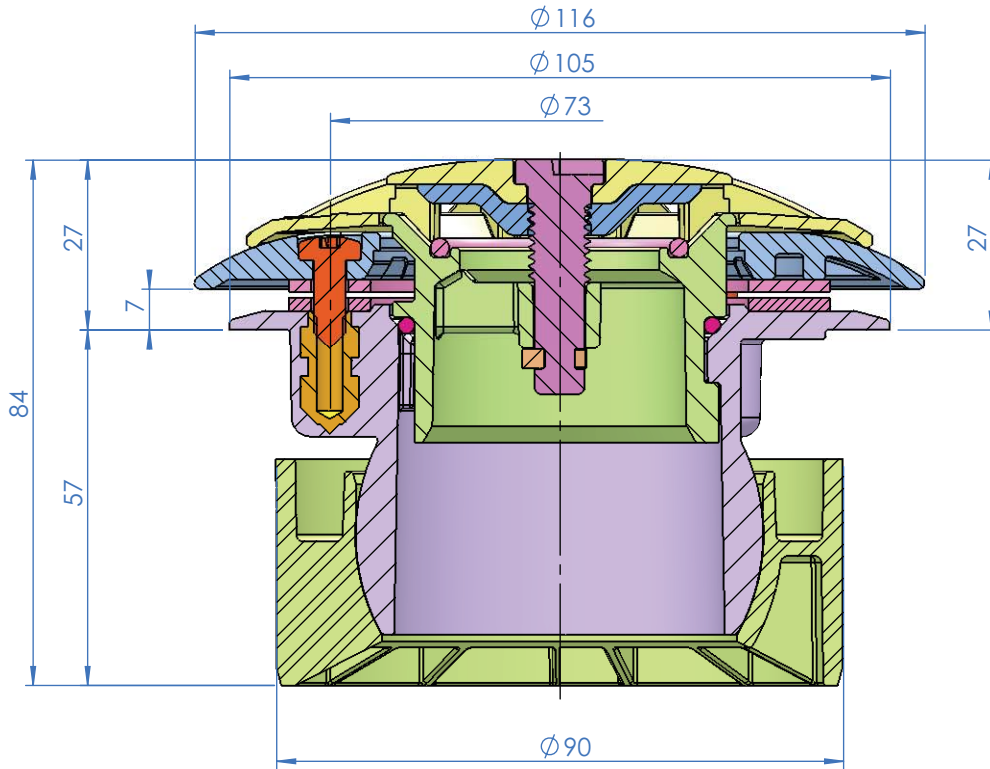

CÓDIGO / CODE:

43586

DESCRIPCIÓN:

BOQUILLA BCN03 CON INSERTOS

DESCRIPTION:

INLET BCN03 WITH METAL INSERTS

SECCIÓN A-A

Nota: Unidades en mm
Note: Units in mm