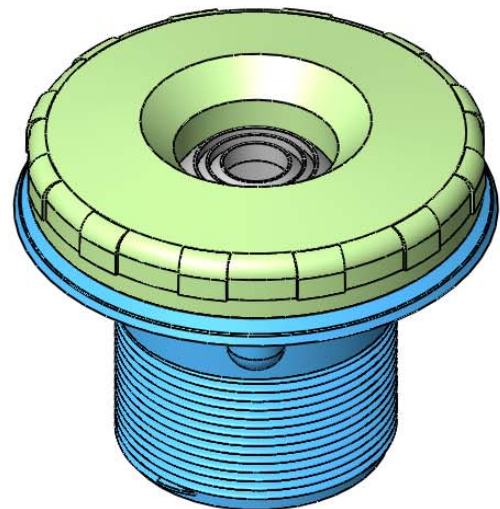

CÓDIGO / CODE: **06498**
DESCRIPCIÓN: **BOQUILLA DE IMPULSIÓN MULTIFLOW.**
DESCRIPTION: **WITH SELF TAPPING SCREWS.**

SECCIÓN D-D

Nota: Unidades en mm
Note: Units in mm