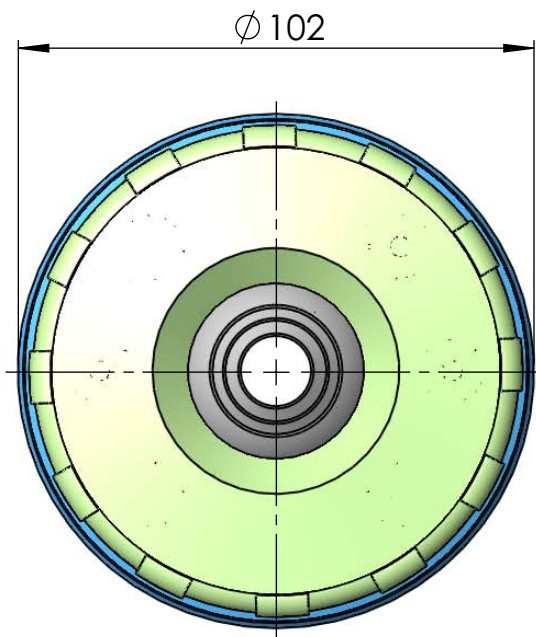

CÓDIGO / CODE: **06498**
DESCRIPCIÓN: **BOQUILLA DE IMPULSIÓN MULTIFLOW.**
DESCRIPTION: **WITH SELF TAPPING SCREWS.**

SECCIÓN D-D

Nota: Unidades en mm
Note: Units in mm