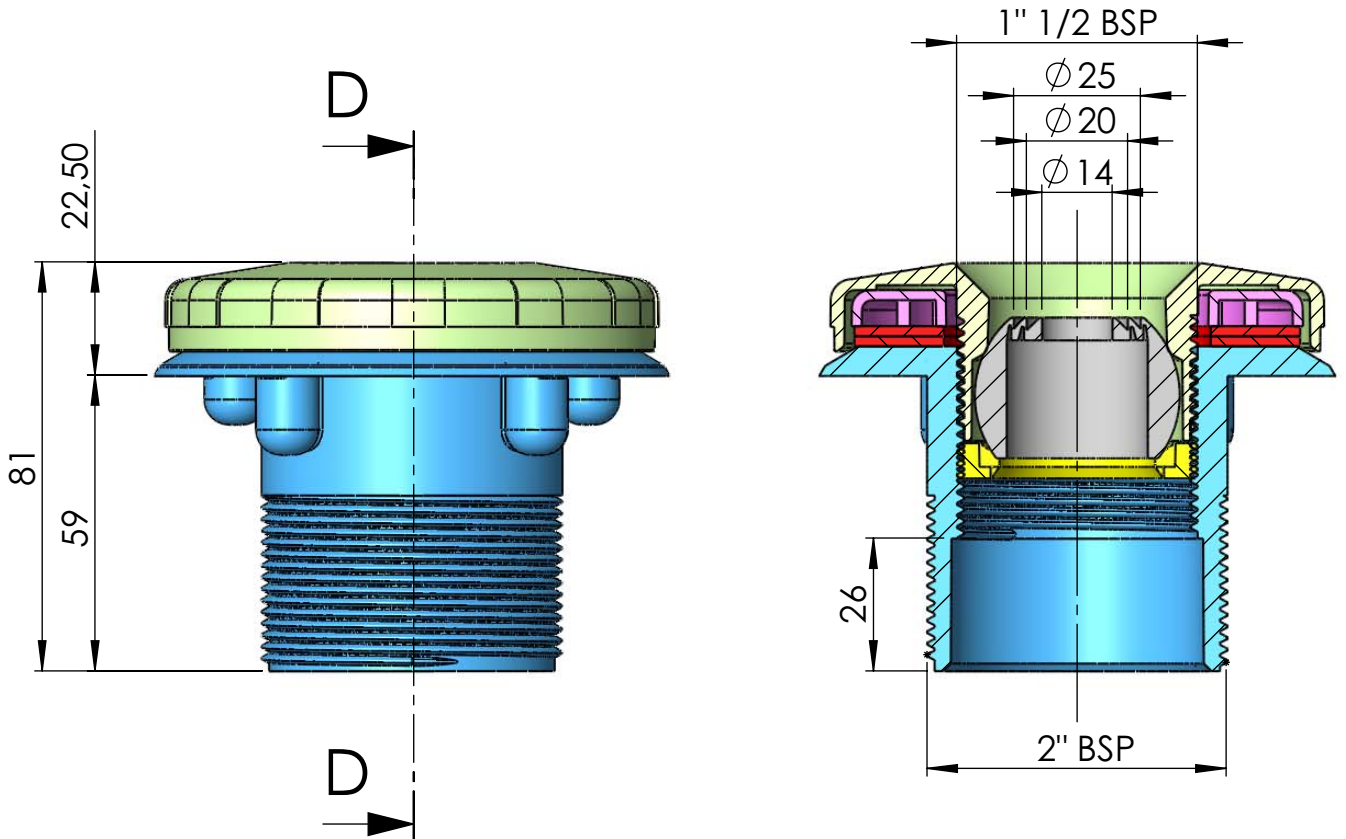

CÓDIGO / CODE: **06498**
DESCRIPCIÓN: **BOQUILLA DE IMPULSIÓN MULTIFLOW.**
DESCRIPTION: **WITH SELF TAPPING SCREWS.**

SECCIÓN D-D

Nota: Unidades en mm
Note: Units in mm