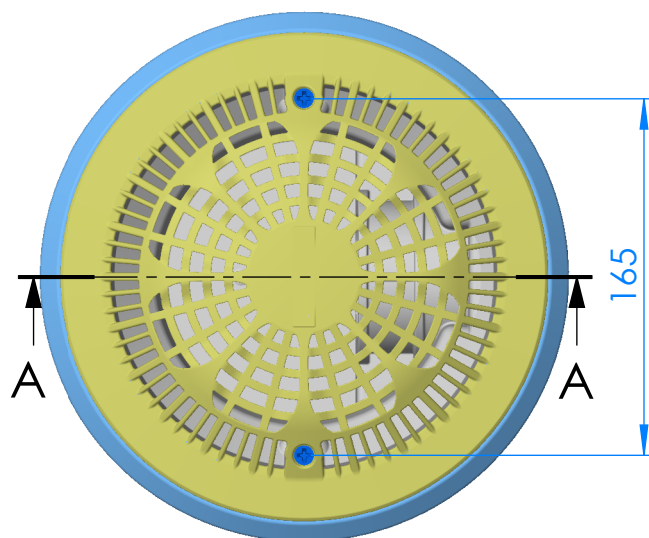

CÓDIGO / CODE: **56382**  
DESCRIPCIÓN: **SUMIDERO NORMA PP REJILLA SEGURIDAD**  
DESCRIPTION: **MAIN DRAIN NORMA PP SAFETY GRILL**

Nota: Unidades en mm  
Note: Units in mm

Superficie rejilla: 100 cm<sup>2</sup>  
Caudal máximo aspiración: 15 m<sup>3</sup>/h