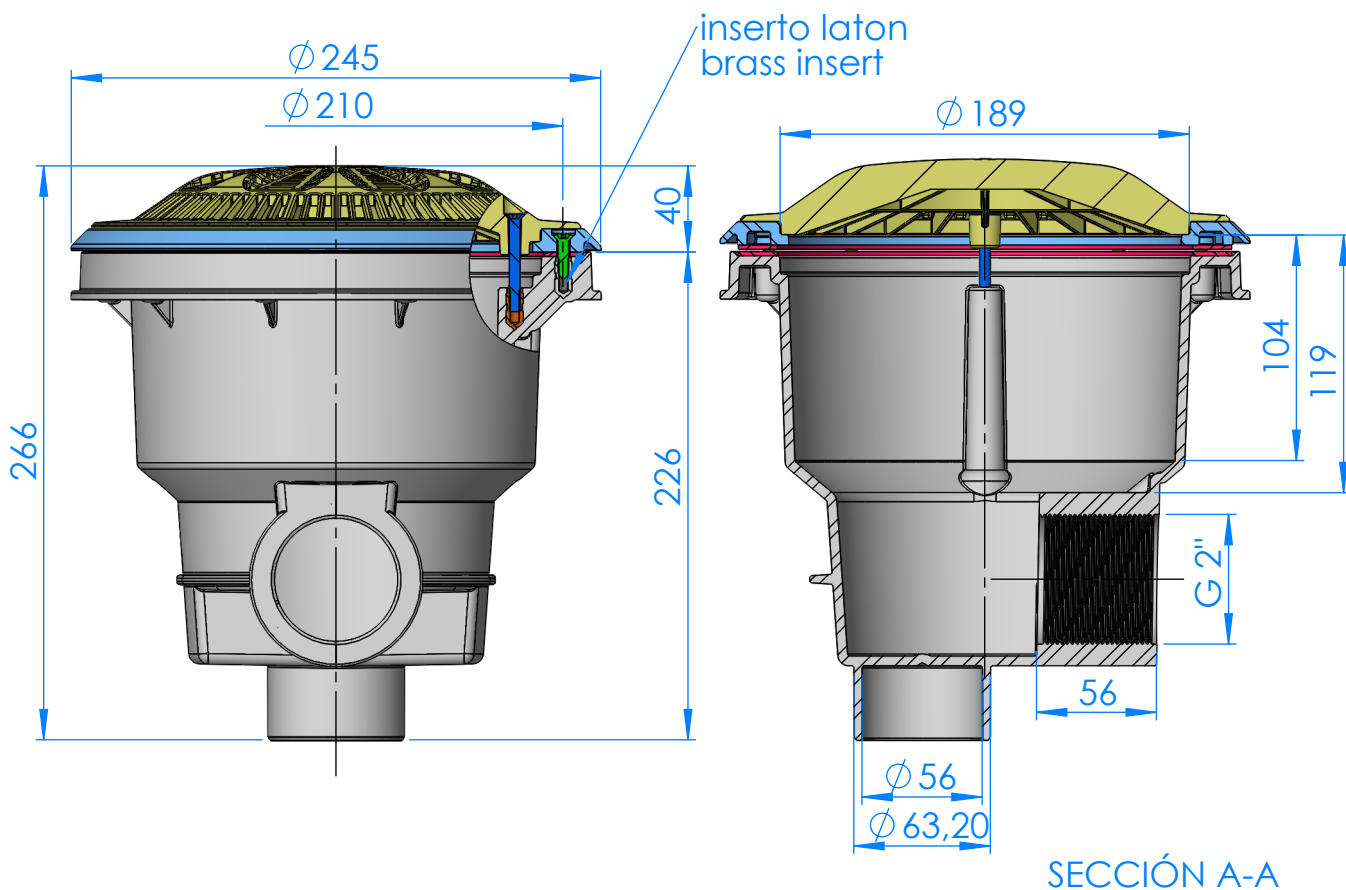

CÓDIGO / CODE: **56382**  
DESCRIPCIÓN: **SUMIDERO NORMA PP REJILLA SEGURIDAD**  
DESCRIPTION: **MAIN DRAIN NORMA PP SAFETY GRILL**

Nota: Unidades en mm  
Note: Units in mm

Superficie rejilla: 100 cm<sup>2</sup>  
Caudal máximo aspiración: 15 m<sup>3</sup>/h