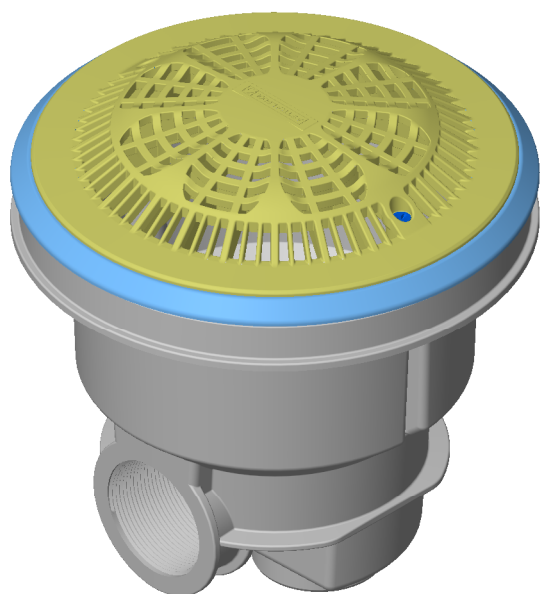

CÓDIGO / CODE: **56382**  
DESCRIPCIÓN: **SUMIDERO NORMA PP REJILLA SEGURIDAD**  
DESCRIPTION: **MAIN DRAIN NORMA PP SAFETY GRILL**

Nota: Unidades en mm  
Note: Units in mm

Superficie rejilla: 100 cm<sup>2</sup>  
Caudal máximo aspiración: 15 m<sup>3</sup>/h