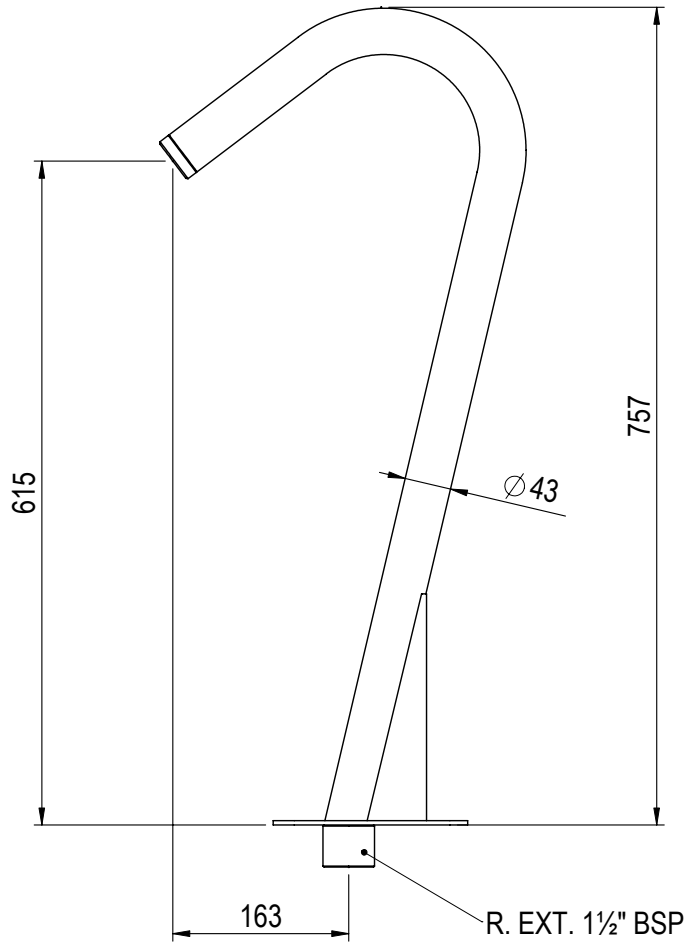

CODIGO/CODE: 52242

PRODUCTO: CAÑÓN RESIDENCIAL CIRCULAR AISI-316

PRODUCT: CIRCULAR CANYON RESIDENTIAL AISI-316

DETALLE BOQUILLA