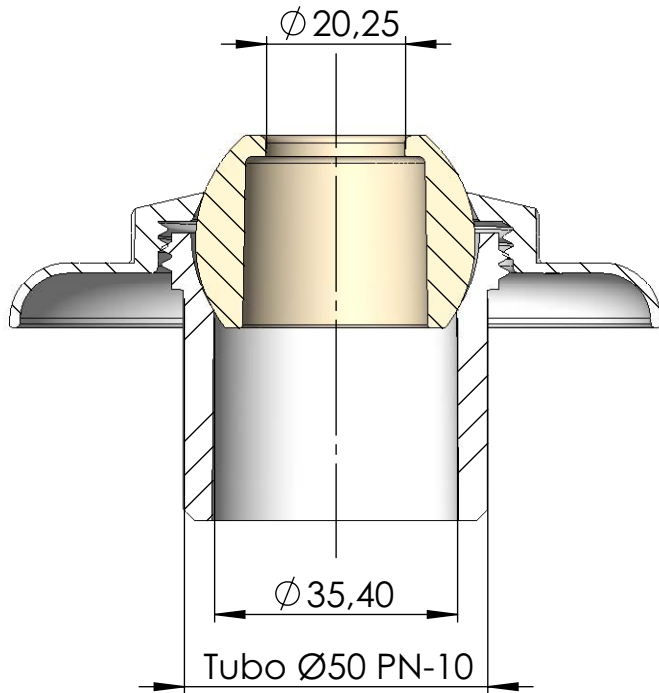

CÓDIGO / CODE: **33501**

DESCRIPCIÓN: **BOQ. IMPULSIÓN 95x28 PARA ENCOLAR TUBO Ø50 PN10**

DESCRIPTION: **MULTIFLOW RETURN INLET 95x28 TO GLUE INSIDE Ø50mm. PN10 PIPE**

SECCIÓN B-B

Nota: Unidades en mm
Note: Units in mm