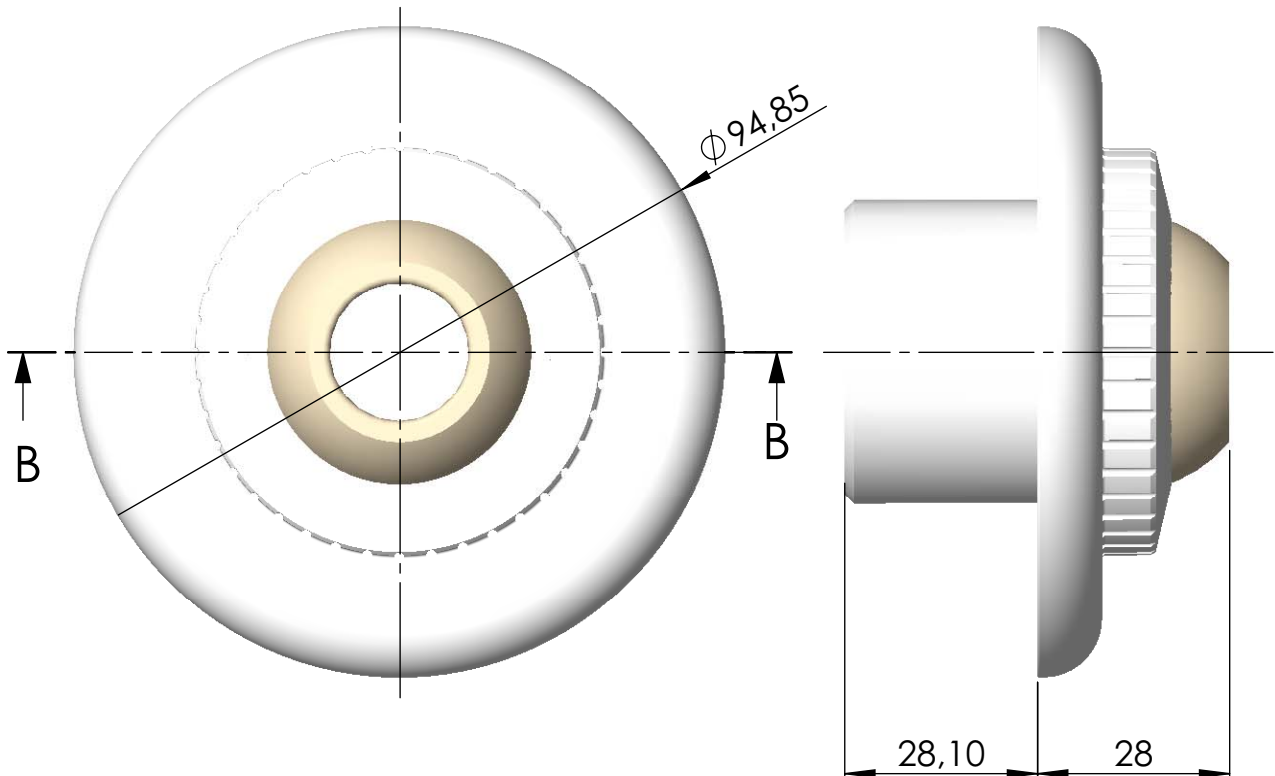

CÓDIGO / CODE: **33501**

DESCRIPCIÓN: **BOQ. IMPULSIÓN 95x28 PARA ENCOLAR TUBO Ø50 PN10**

DESCRIPTION: **MULTIFLOW RETURN INLET 95x28 TO GLUE INSIDE Ø50mm. PN10 PIPE**

SECCIÓN B-B

Nota: Unidades en mm
Note: Units in mm