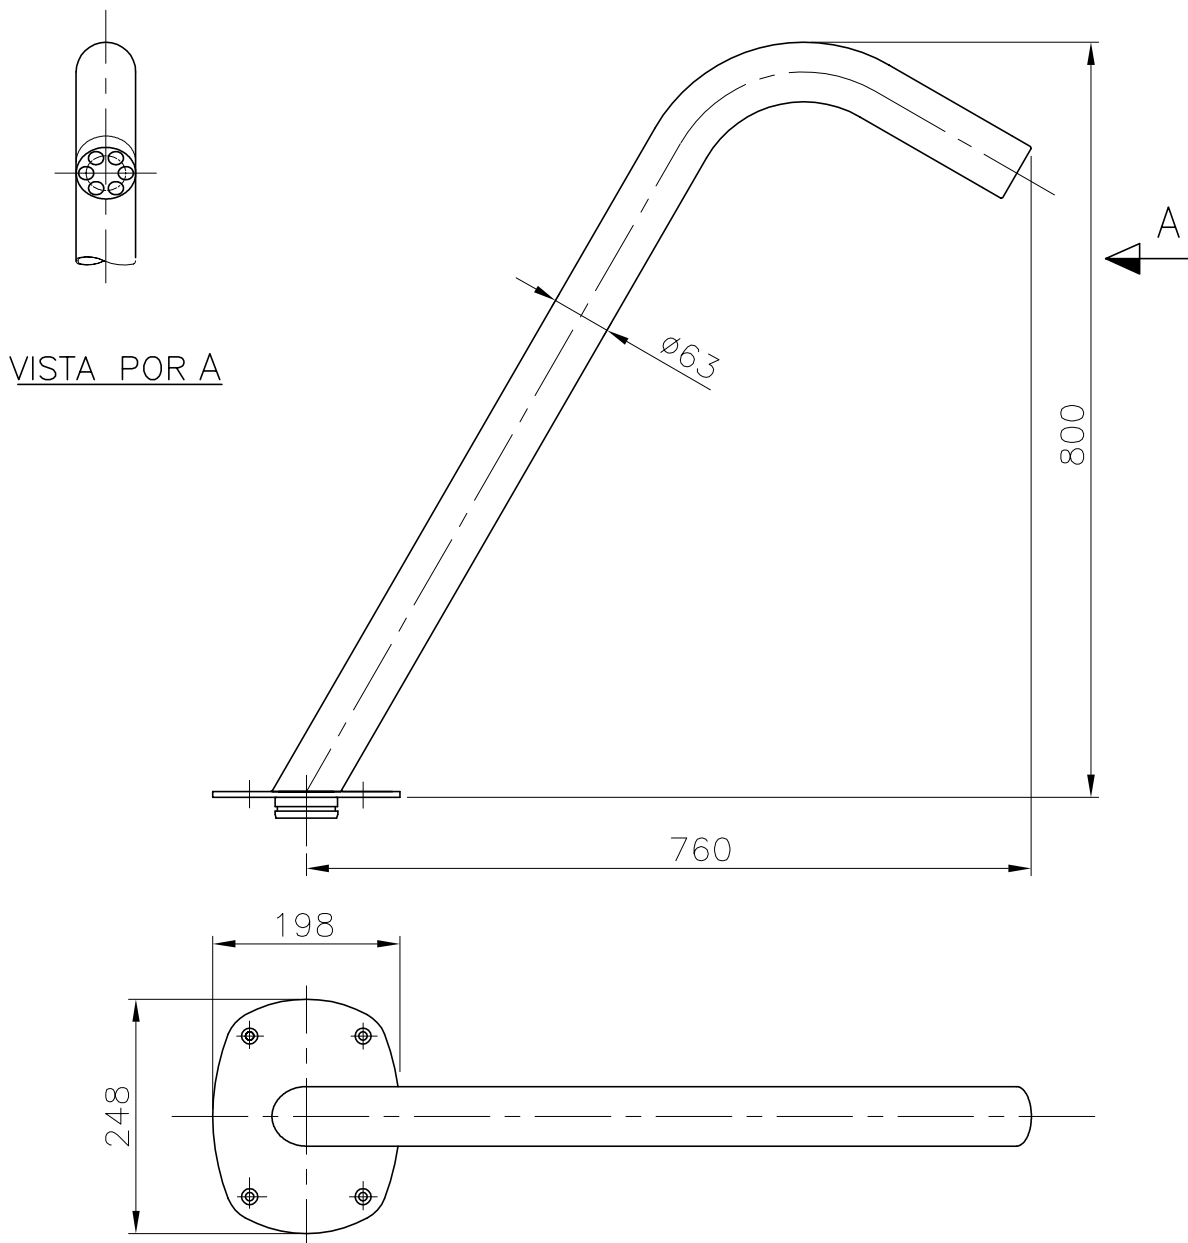

VÁLIDO SÓLO PARA INFORMACION

Modificació	Tolerància general:		Material	AISI-316		Nº peces
			Denomin.	CAÑON LUXE 6 SALIDAS		Format A4
	Dibuixat	22.07.04	Nom	M.R.T.		Escala 1:8
	Comprovat	22.07.04	J. Morral	Conjunt	.	Revisió 0
Pos.	 		Codi	20133		
			Substitueix a:		Data	
			Substituit per:		Data	