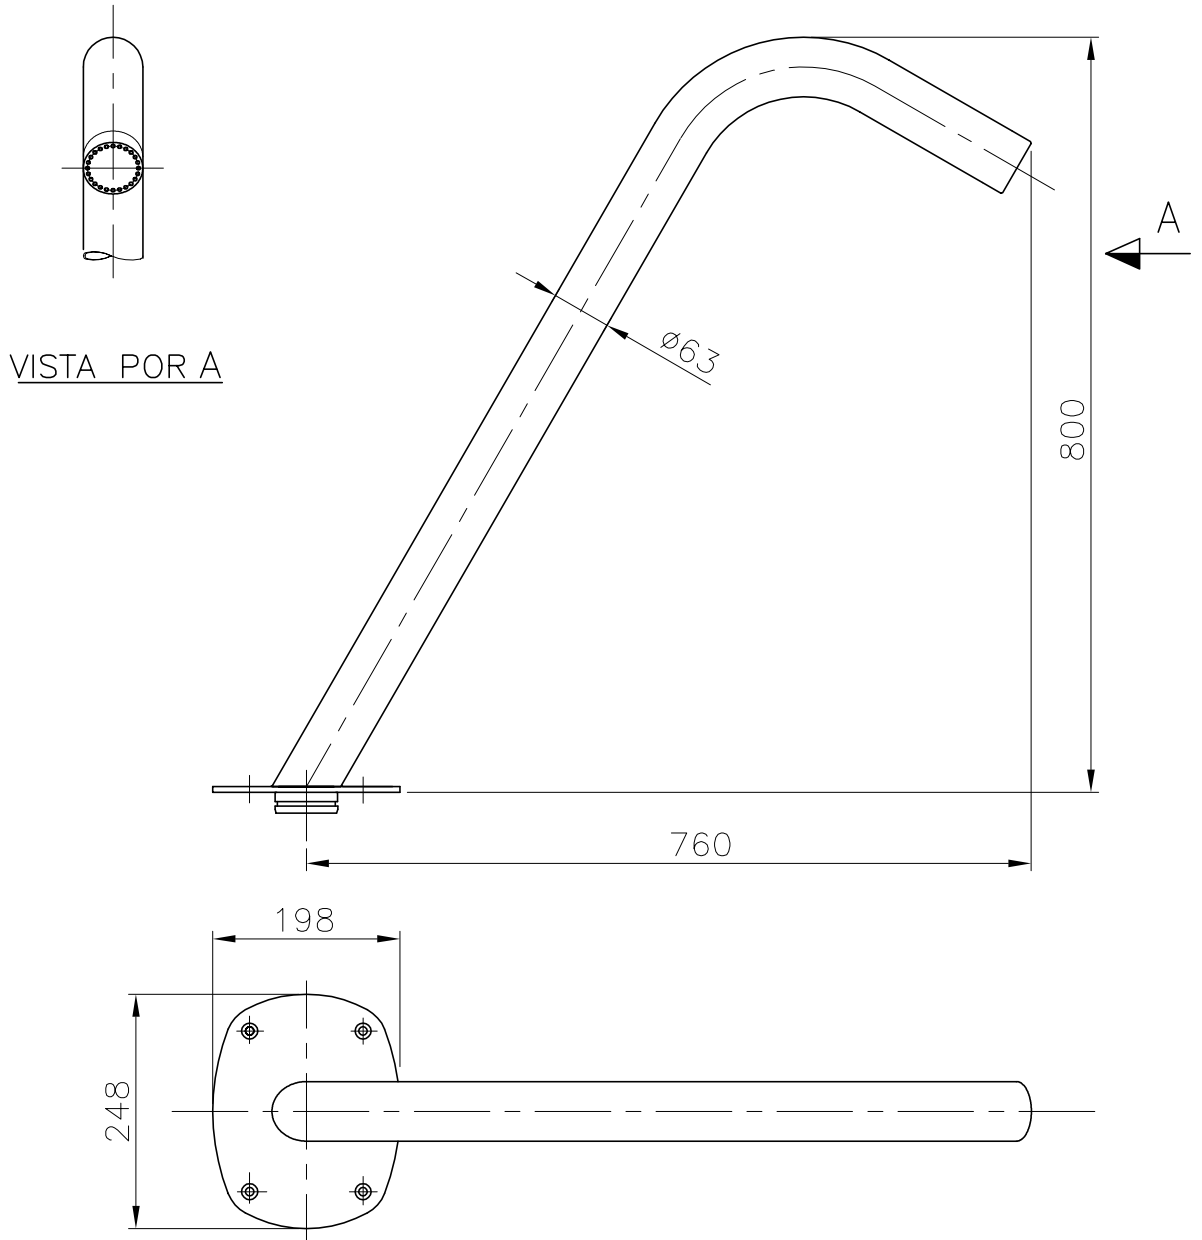

VÁLIDO SÓLO PARA INFORMACION

Modificació	Tolerància general:		Material	AISI-316		Nº peces	
			Denomin.	CAÑON LUXE CIRCULAR		Format A4	
	Dibuixat	22.07.04	Nom	M.R.T.		Escala 1:8	
	Comprovat	22.07.04	J. Morral	Conjunt		Revisió 0	
Pos.	 		Codi	20132			
			Substitueix a:			Data	
			Substituit per:			Data	