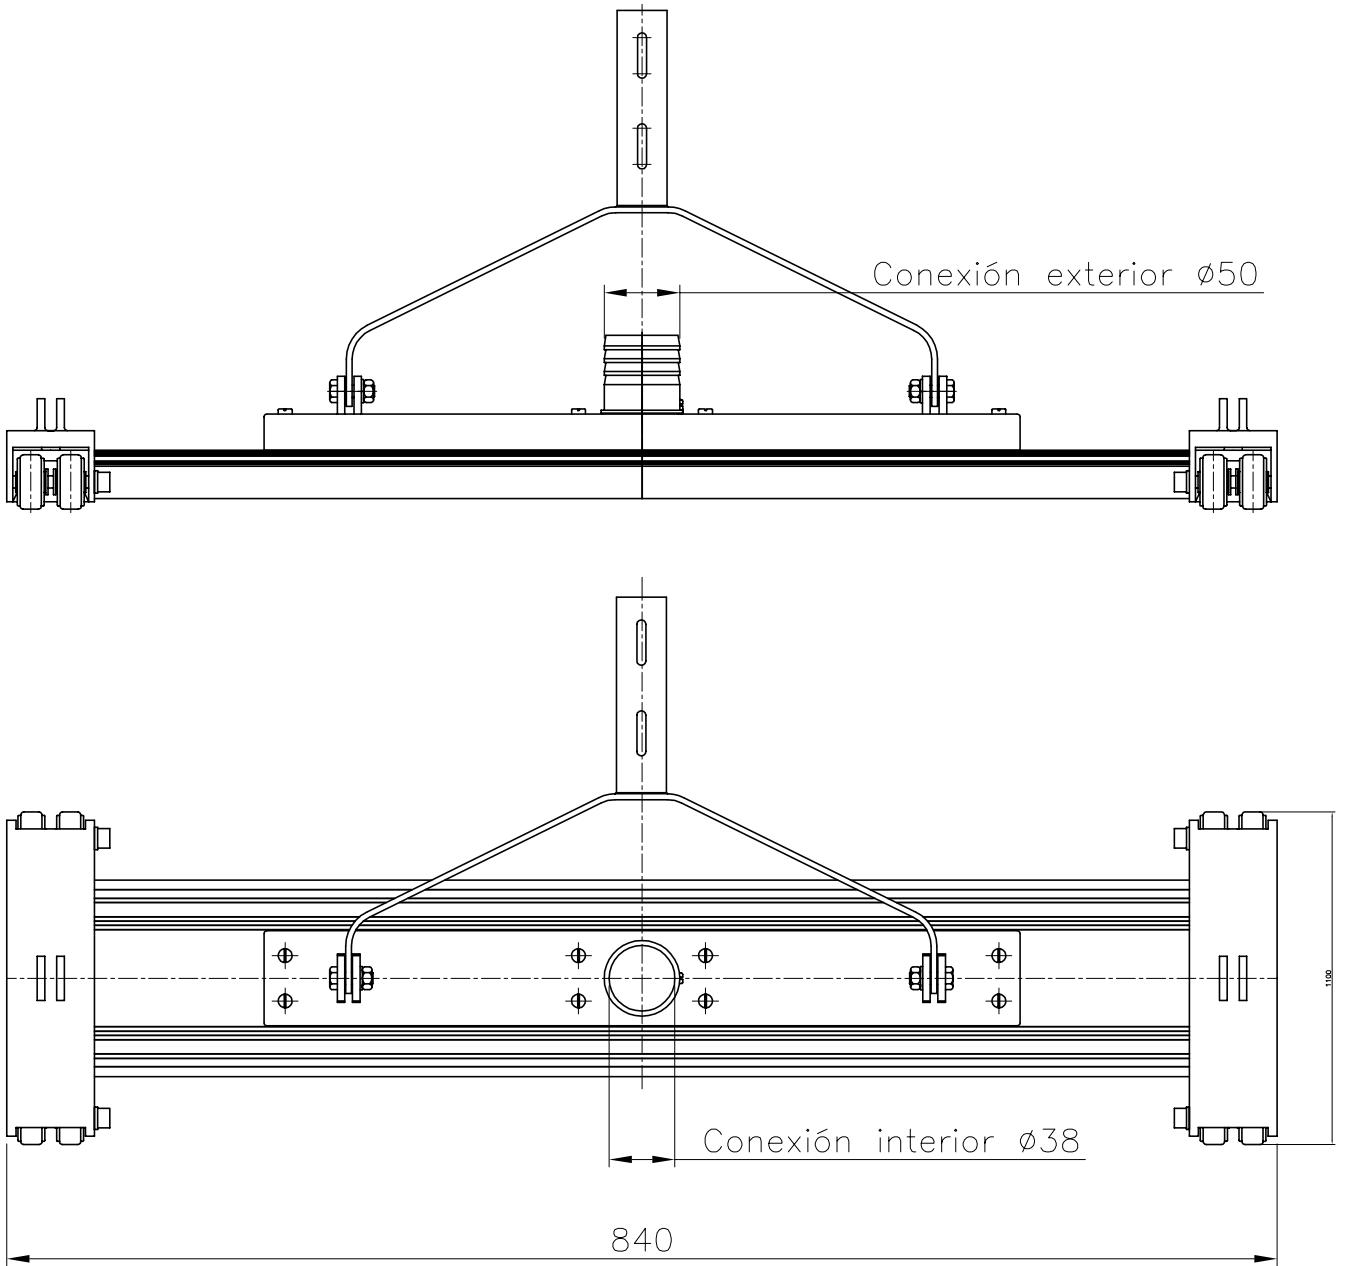

VÁLIDO SÓLO PARA INFORMACIÓN

Modificació	Tolerància general:		Material:	Nº peces:
			Denomin. LIMPIAFONDOS DOBLE CON HORQUILLA	
	Data	Nom	Conjunt:	Escala: 1:5
	Dibuixat 24.07.02	B.Bosch		Codi: 16601
Comprovat 24.07.02	J.Morral		Substitueix a:	Data
Pos.			Substitueix a:	Data