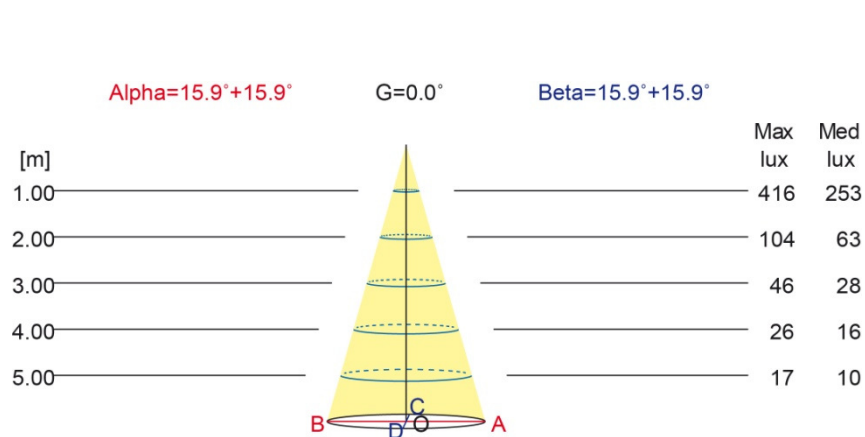

**BLANCA - WHITE (MONOCOLOR - MONOCOLOUR)**

Lámpara Lamp	Tensión nominal Rated voltage	Vatios Watts	Vida Lifespan	Temperatura de color Colour temperature	Cable Cable	Protección IP IP Protection	
LEDs	12 V AC	4 W (6VA)	70% del flujo luminoso a 50.000 70% of luminous flux at 50.000	6300 K	H07RN-F 2x1,5 mm <sup>2</sup>	IPX8	Operar únicamente con un transformador de seguridad. To be used only with a safety transformer

180.0 — 0.0  
270.0 — 90.0

Flujo / Flux  
186 lm

Máximo/Maximum  
2234.66 cd/klm

Posición / Position  
C=0.00 G=0.00