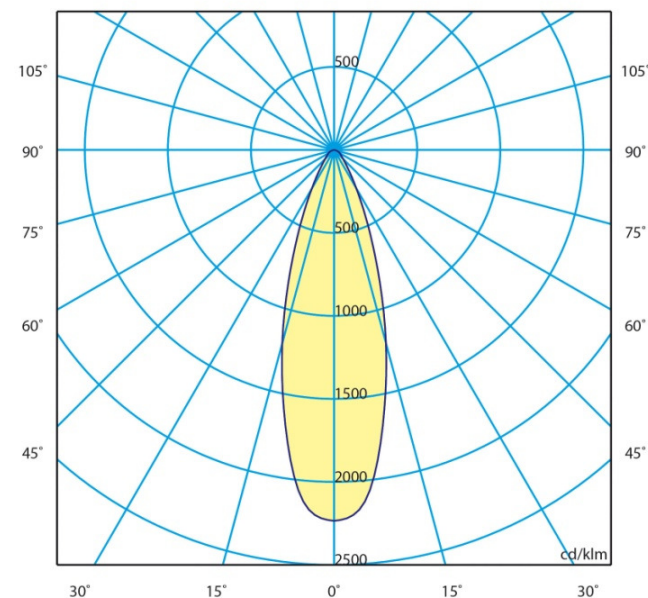

### RGB (MULTICOLOR - MULTICOLOUR)

Lámpara Lamp	Tensión nominal Rated voltage	Vatios Watts	Vida Lifespan	Temperatura de color Colour temperature	Cable Cable	Protección IP IP Protection	
LEDs	12 V AC	4 W (7VA)	70% del flujo luminoso a 50.000 70% of luminous flux at 50.000	-	H07RN-F 2x1,5 mm <sup>2</sup>	IPX8	Operar únicamente con un transformador de seguridad. To be used only with a safety transformer

180.0 — 0.0  
270.0 — 90.0

**Flujo / Flux**  
186 lm

**Máximo/Maximum**  
2234.66 cd/klm

**Posición / Position**  
C=0.00 G=0.00

PRODUCTO: **PROYECTORES LUMIPLUS MINI 2.11 BLANCO**

PRODUCT: **LUMIPLUS MINI PROJECTORS 2.11 WHITE**

180.0 — 0.0  
270.0 — 90.0

Flujo / Flux  
186 lm

Máximo/Maximum  
2234.66 cd/klm

Posición / Position  
C=0.00 G=0.00