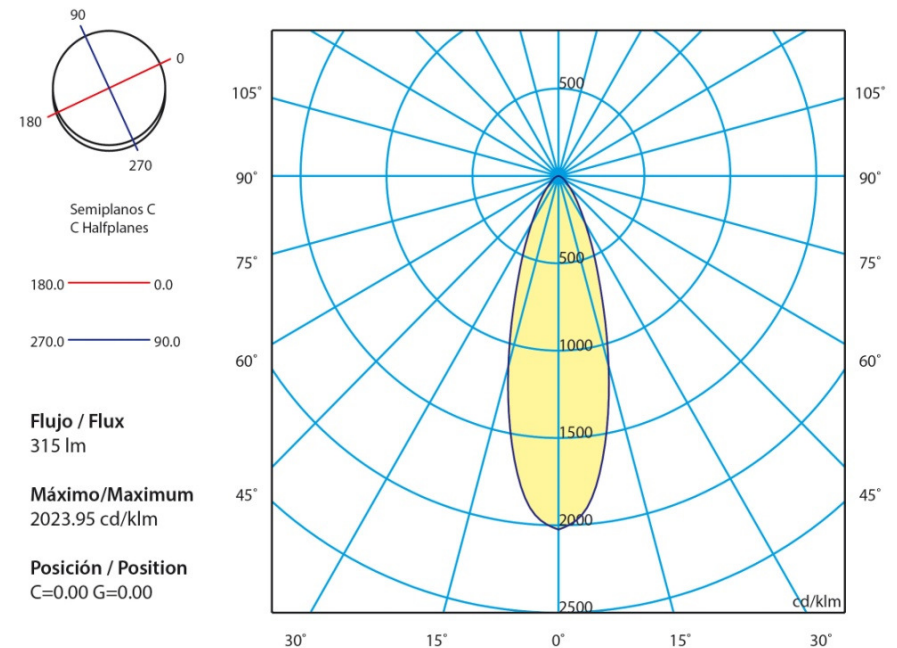

180.0 — 0.0  
270.0 — 90.0

**Flujo / Flux**  
186 lm

**Máximo/Maximum**  
2234.66 cd/klm

**Posición / Position**  
C=0.00 G=0.00

PRODUCTO: **PROYECTORES LUMIPLUS MINI 2.11 BLANCO**

PRODUCT: **LUMIPLUS MINI PROJECTORS 2.11 WHITE**

**BLANCA - WHITE (MONOCOLOR - MONOCOLOUR)**

Lámpara Lamp	Tensión nominal Rated voltage	Vatios Watts	Vida Lifespan	Temperatura de color Colour temperature	Cable Cable	Protección IP IP Protection	
LEDs	12 V AC	4 W (6VA)	70% del flujo luminoso a 50.000 70% of luminous flux at 50.000	6300 K	H07RN-F 2x1,5 mm <sup>2</sup>	IPX8	Operar únicamente con un transformador de seguridad. To be used only with a safety transformer

180.0 — 0.0  
270.0 — 90.0

Flujo / Flux  
186 lm

Máximo/Maximum  
2234.66 cd/klm

Posición / Position  
C=0.00 G=0.00