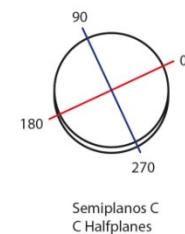

PRODUCTO: **PROYECTORES LUMIPLUS MINI 2.11 RGB DMX**

PRODUCT: **LUMIPLUS MINI PROJECTORS 2.11 RGB DMX**

RGB (MULTICOLOR - MULTICOLOUR) DMX

Lámpara Lamp	Tensión nominal Rated voltage	Vatios Watts	Vida Lifespan	Temperatura de color Colour temperature	Cable Cable	Protección IP IP Protection	
LEDs	24 V DC	4 W (4VA)	70% del flujo luminoso a 50.000 70% of luminous flux at 50.000	-	H07RN-F 2x1,5 mm²	IPX8	Operar únicamente con un transformador de seguridad. To be used only with a safety transformer