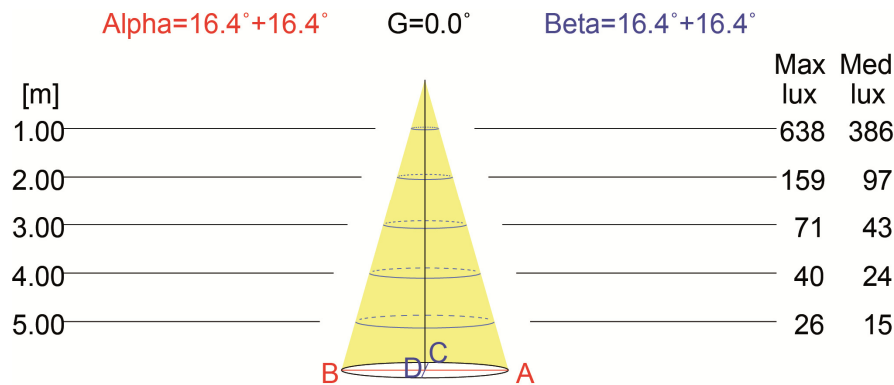

180.0 — 0.0  
270.0 — 90.0

**Flujo / Flux**  
186 lm

**Máximo/Maximum**  
2234.66 cd/klm

**Posición / Position**  
C=0.00 G=0.00

PRODUCTO: **PROYECTORES LUMIPLUS MINI 2.11 BLANCO**

PRODUCT: **LUMIPLUS MINI PROJECTORS 2.11 WHITE**

**BLANCA - WHITE (MONOCOLOR - MONOCOLOUR)**

Lámpara Lamp	Tensión nominal Rated voltage	Vatios Watts	Vida Lifespan	Temperatura de color Colour temperature	Cable Cable	Protección IP IP Protection	
LEDs	12 V AC	4 W (6VA)	70% del flujo luminoso a 50.000 70% of luminous flux at 50.000	6300 K	H07RN-F 2x1,5 mm <sup>2</sup>	IPX8	Operar únicamente con un transformador de seguridad. To be used only with a safety transformer