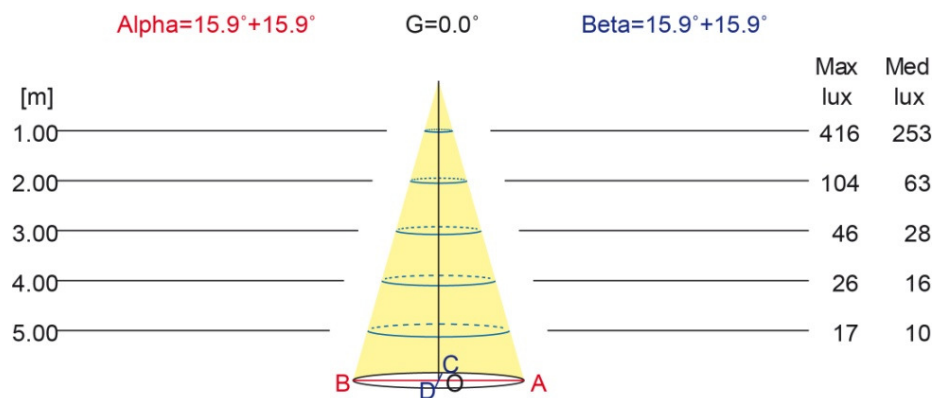

### RGB (MULTICOLOR - MULTICOLOUR)

Lámpara Lamp	Tensión nominal Rated voltage	Vatios Watts	Vida Lifespan	Temperatura de color Colour temperature	Cable Cable	Protección IP IP Protection	
LEDs	12 V AC	4 W (7VA)	70% del flujo luminoso a 50.000 70% of luminous flux at 50.000	-	H07RN-F 2x1,5 mm <sup>2</sup>	IPX8	Operar únicamente con un transformador de seguridad. To be used only with a safety transformer

180.0 — 0.0  
270.0 — 90.0

**Flujo / Flux**  
186 lm

**Máximo/Maximum**  
2234.66 cd/klm

**Posición / Position**  
C=0.00 G=0.00

PRODUCTO: **PROYECTORES LUMIPLUS MINI 2.11 BLANCO**

PRODUCT: **LUMIPLUS MINI PROJECTORS 2.11 WHITE**

180.0 — 0.0  
270.0 — 90.0

Flujo / Flux  
186 lm

Máximo/Maximum  
2234.66 cd/klm

Posición / Position  
C=0.00 G=0.00